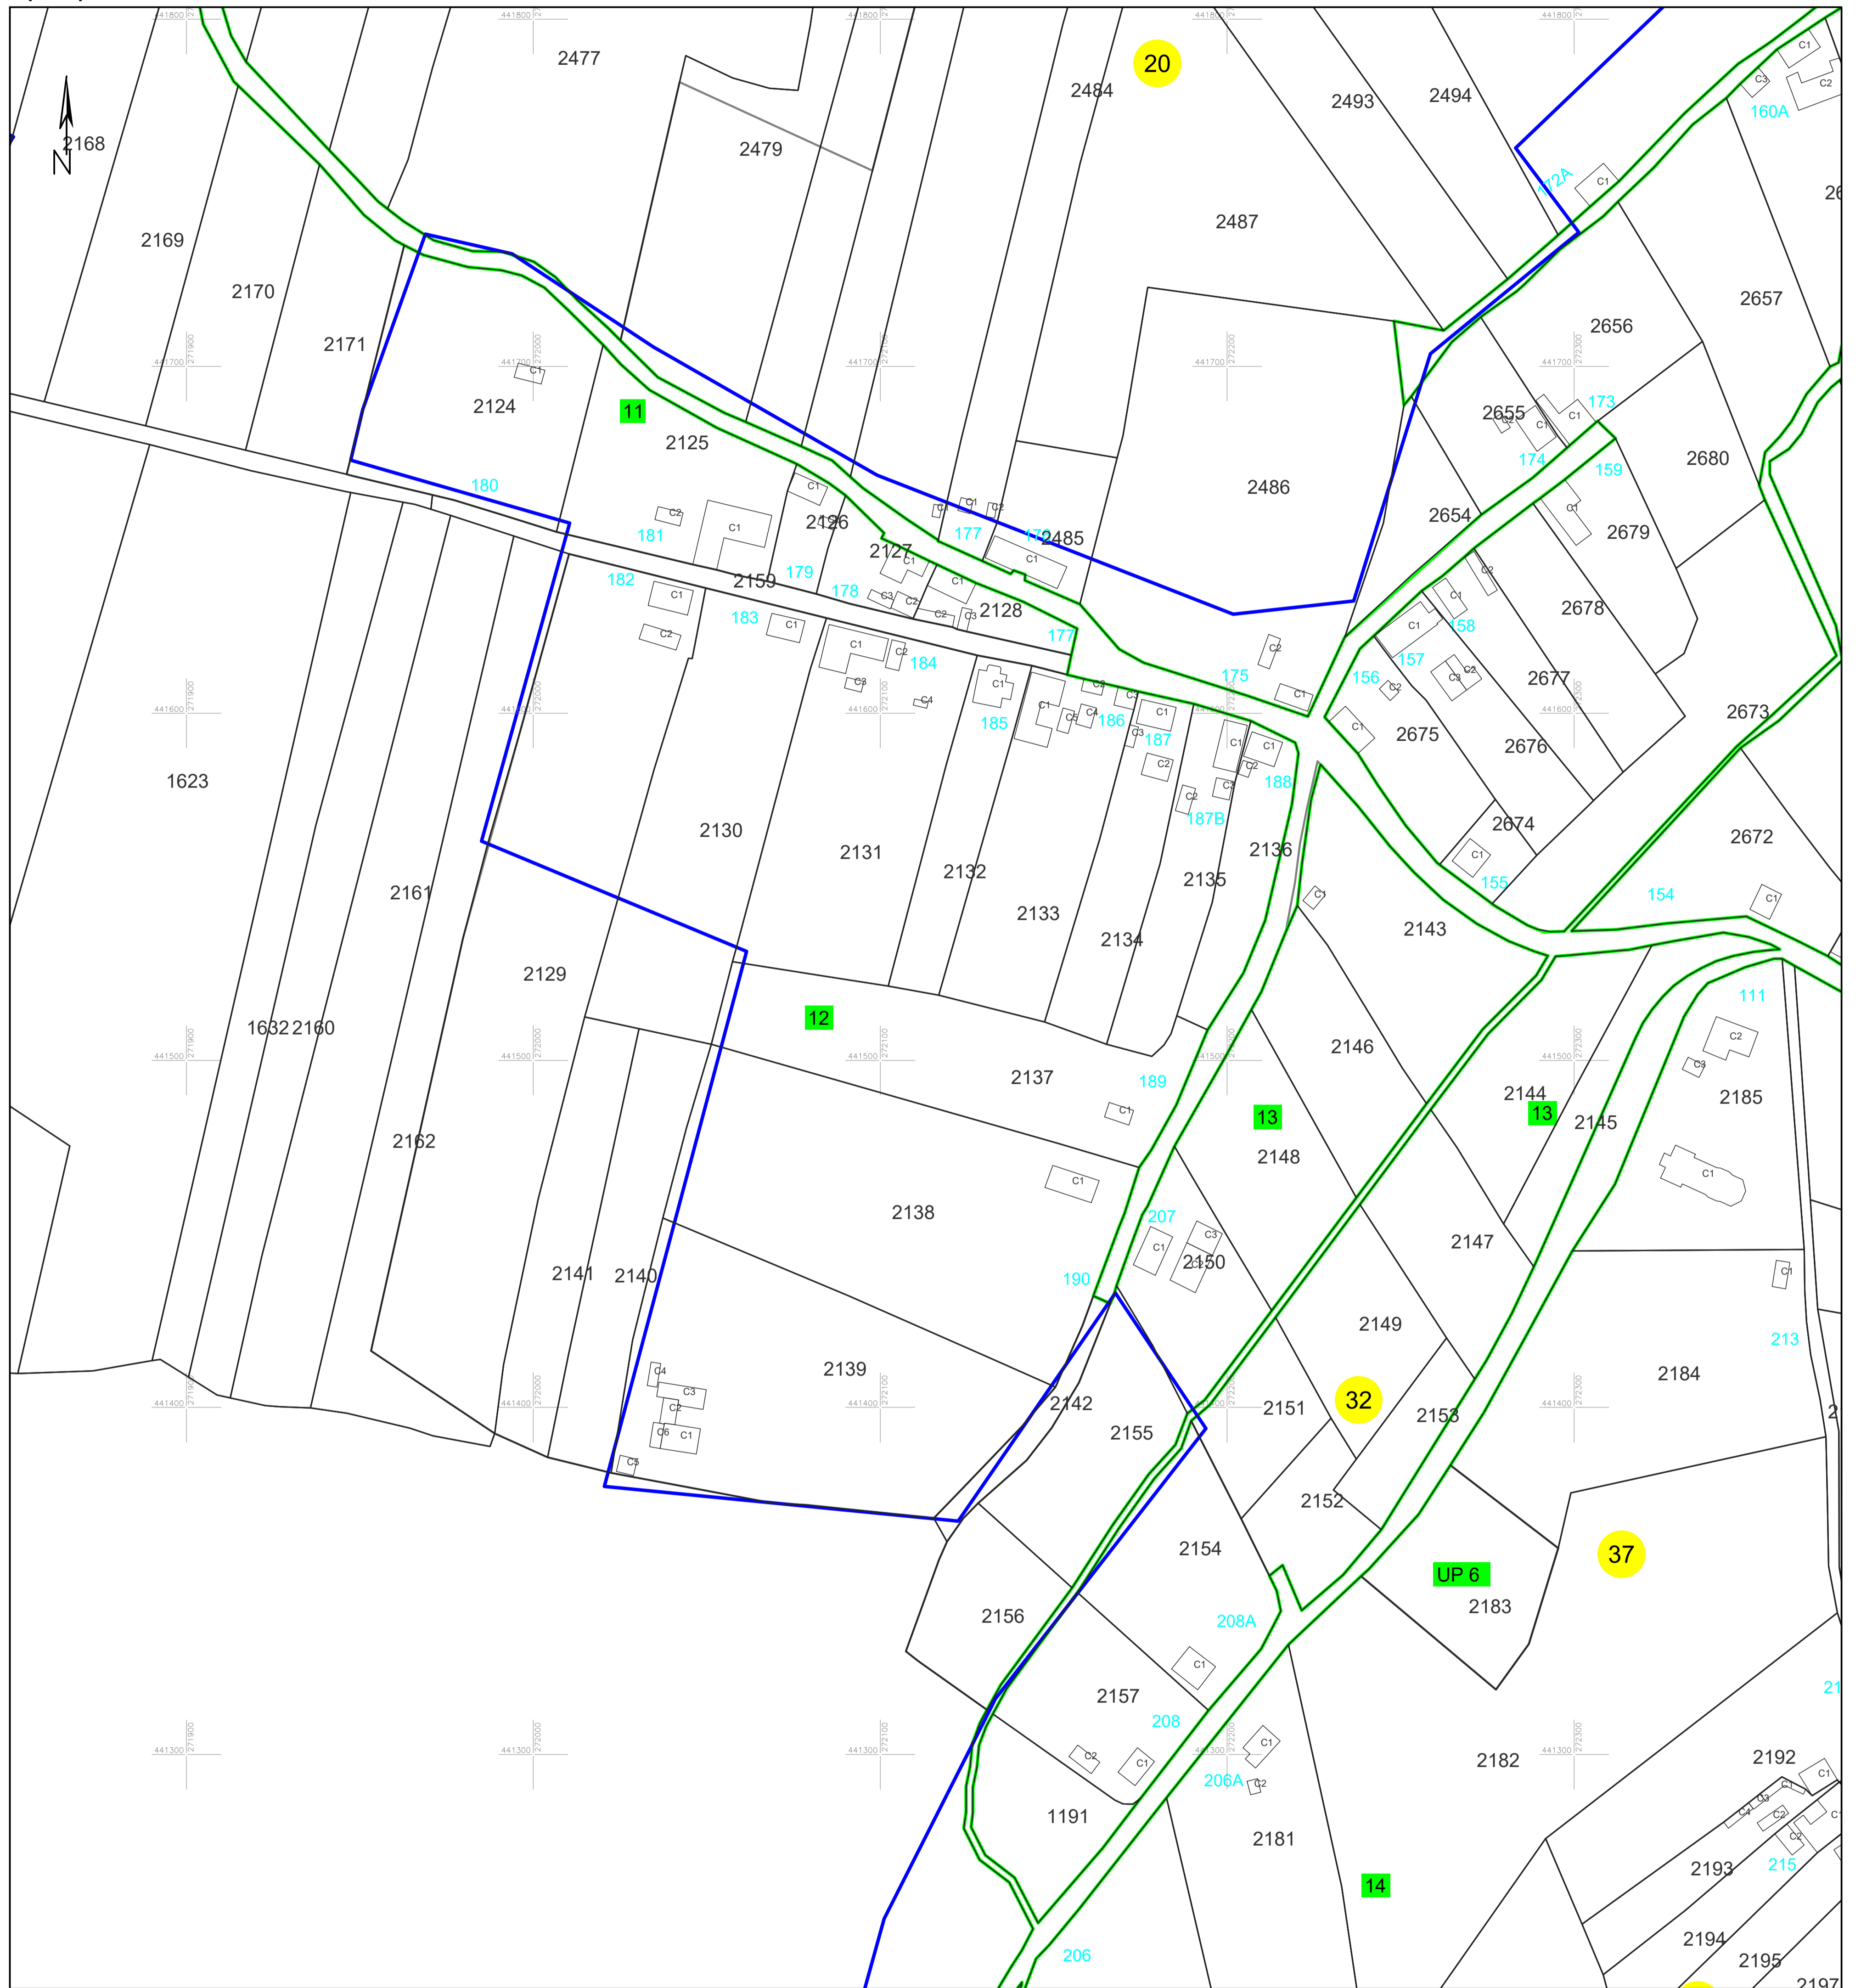

PLAN CADASTRAL

UAT PĂLTINIȘ, jud. Caraș-Severin

Sector cadastral 32

Scara 1:1000

Planșa 32
Spre publicare

LEGENDA:

- 1 ID imobil
- 26 Număr poștal
- STRADA 1 Denumire arteră
- Răul Timiș Hidrografie
- 71 Număr sector cadastral
- 23 Număr tarla/cvartal
- Limită UAT
- Limită sector cadastral
- Limită intravilan
- Limită tarla/cvartal
- Limită imobil
- Limită construcție cu caracter permanent

Schița cu dispunerea sectoarelor cadastrale (Detaliu)

Data: mai 2024
Semnat electronic de către Cristian COLF
conform mandatului nr. KMRE 354 din 23.07.2021

Sistem de proiecție STEREO 70