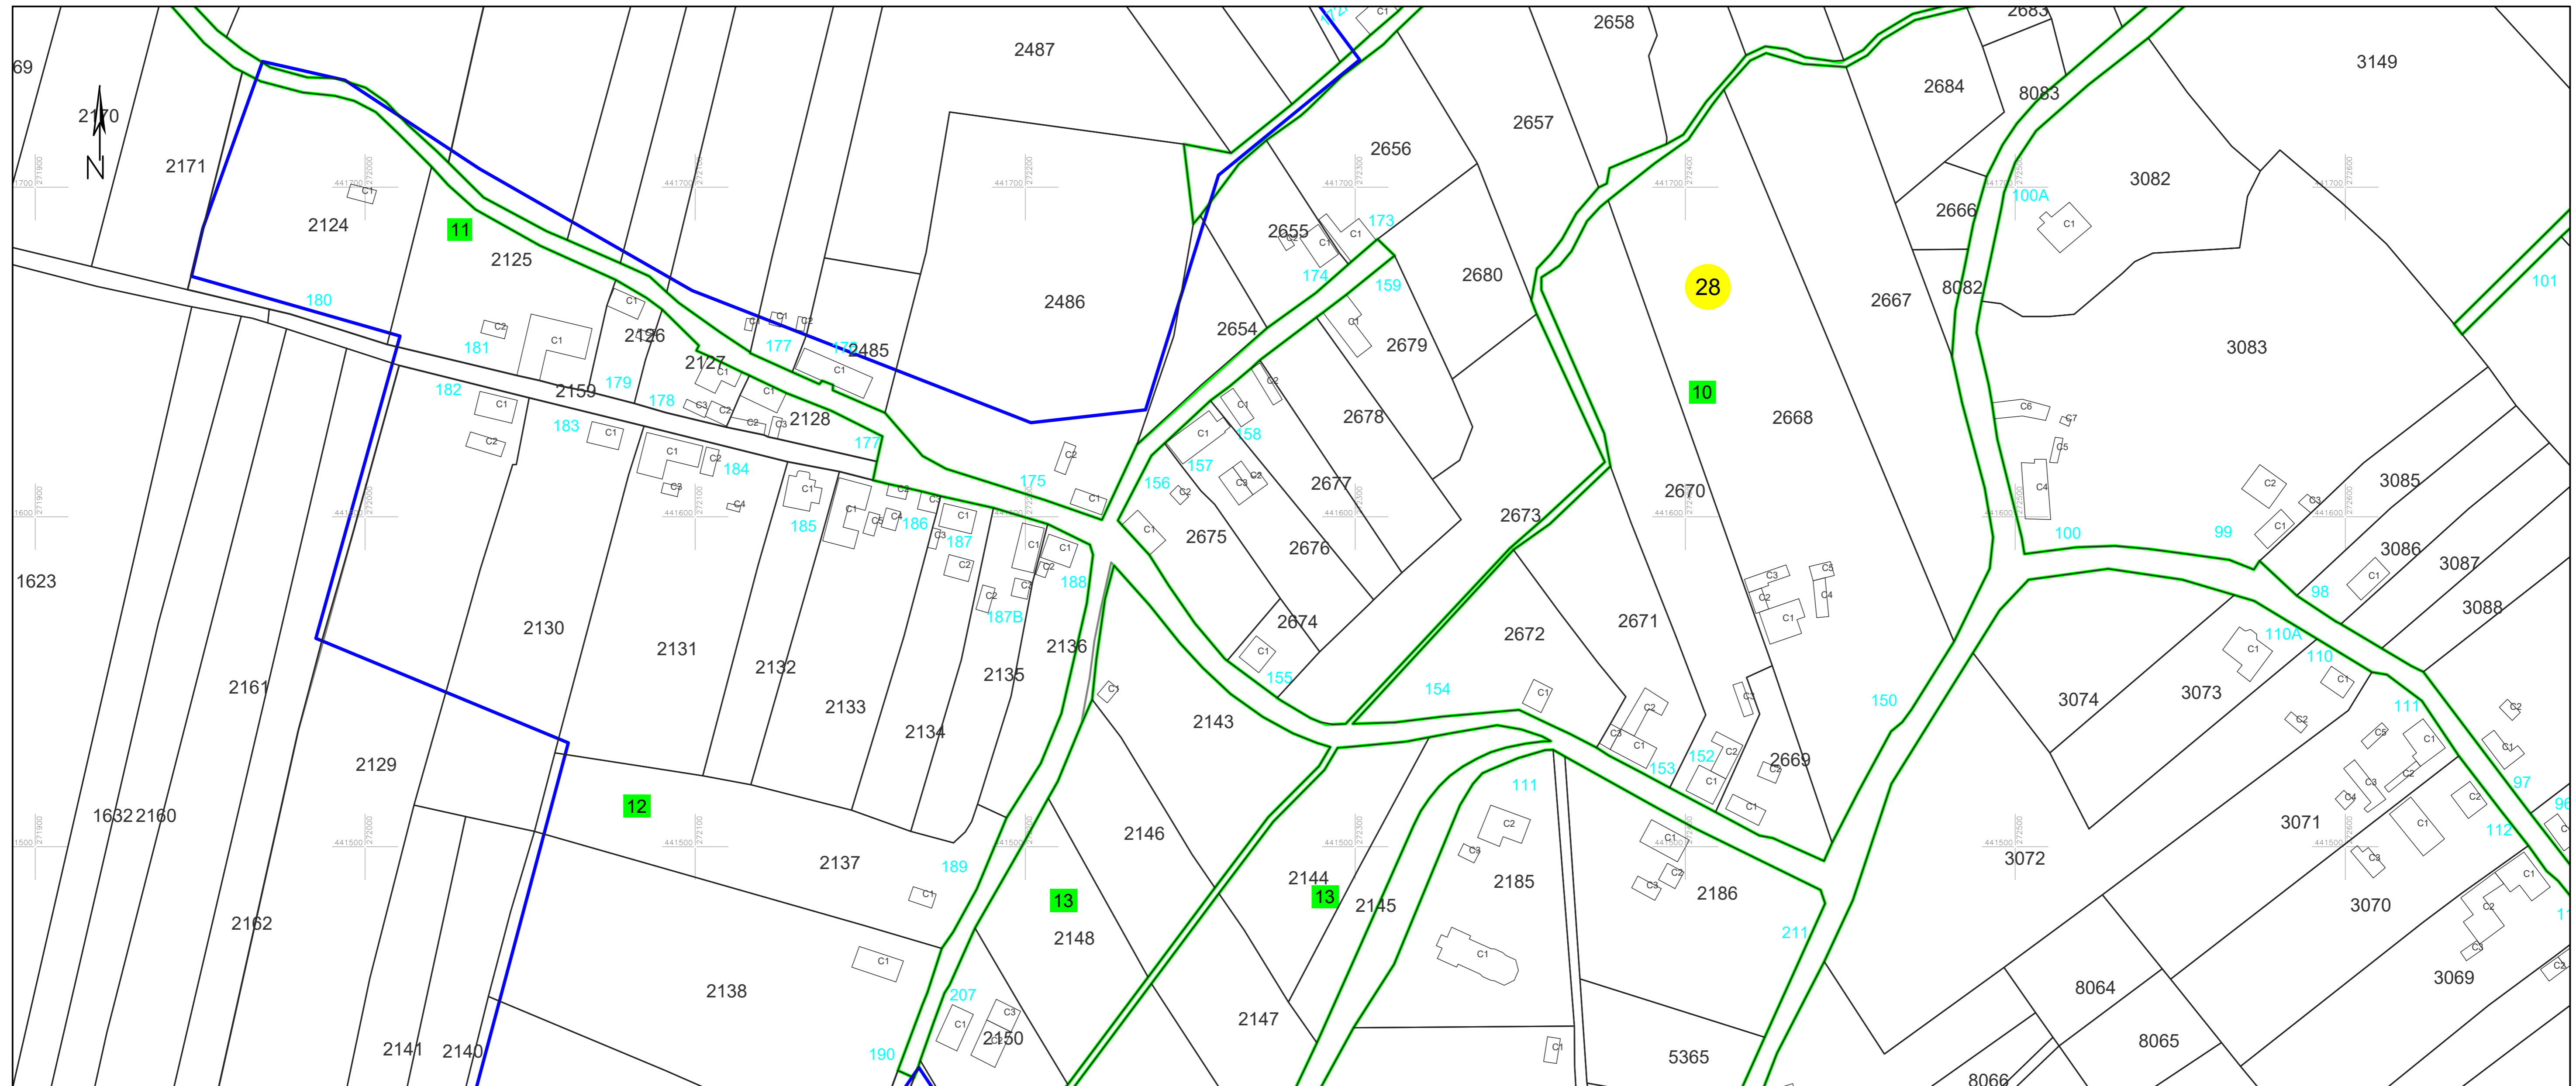

PLAN CADASTRAL

U.A.T. PALTINIS, judetul CARAS-SEVERIN

Sector cadastral 28

Scara 1:1000

Plansa 31_2
Spre publicare

LEGENDA:

- 1 ID imobil
- 26 Număr poștal
- STRADA 1 Denumire arteră
- Raul Timis Hidrografie
- 71 Număr sector cadastral
- 23 Număr tarla/cvartal
- Limită UAT
- Limită sector cadastral
- Limită intravilan
- Limită tarla/cvartal
- Limită imobil
- Limită construcție cu caracter permanent

Schița cu dispunerea sectoarelor cadastrale (Detaliu)

Schița cu dispunerea planșelor

Data: mai 2024
Semnat electronic de către Cristian COLF
conform mandatului nr. KMRE 354 din 23.07.2021