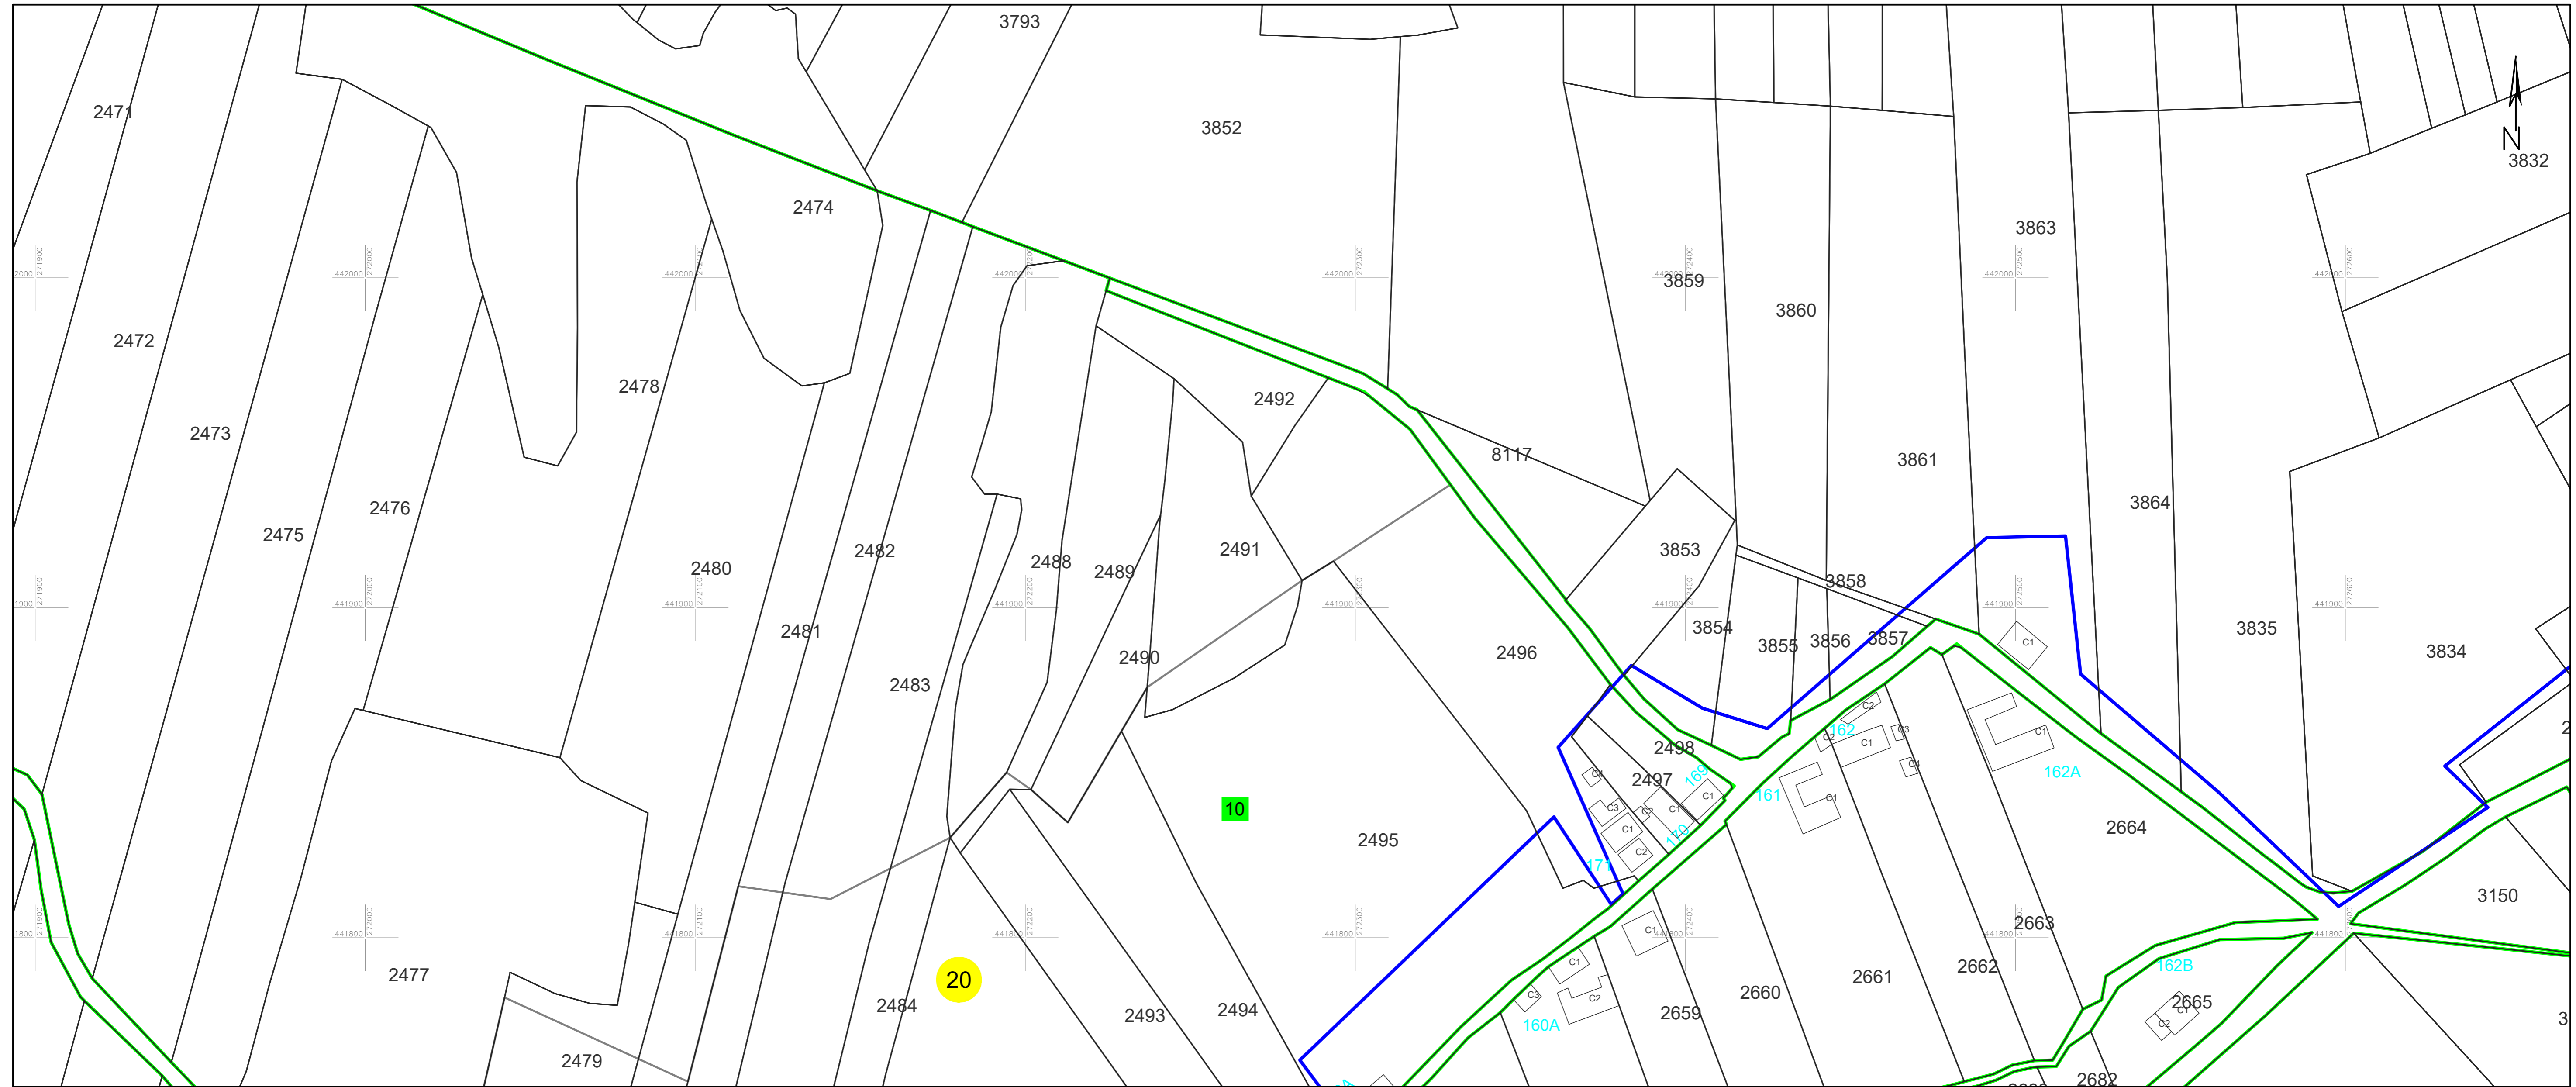

# PLAN CADASTRAL

### Sector cadastral 28

Scara 1:1000

Planșa 31\_1  
Spre publicare

**LEGENDA:**

- 1 ID imobil
- 26 Număr poștal
- STRADA 1 Denumire arteră
- Răul Timiș Hidrografie
- 71 Număr sector cadastral
- 23 Număr tarla/cvartal
- Limită UAT
- Limită sector cadastral
- Limită intravilan
- Limită tarla/cvartal
- Limită imobil
- Limită construcție cu caracter permanent

**Schița cu dispunerea sectoarelor cadastrale (Detaliu)**

**Schița cu dispunerea planșelor**

Data: mai 2024  
Semnat electronic de către Cristian COLF  
conform mandatului nr. KMRE 354 din 23.07.2021