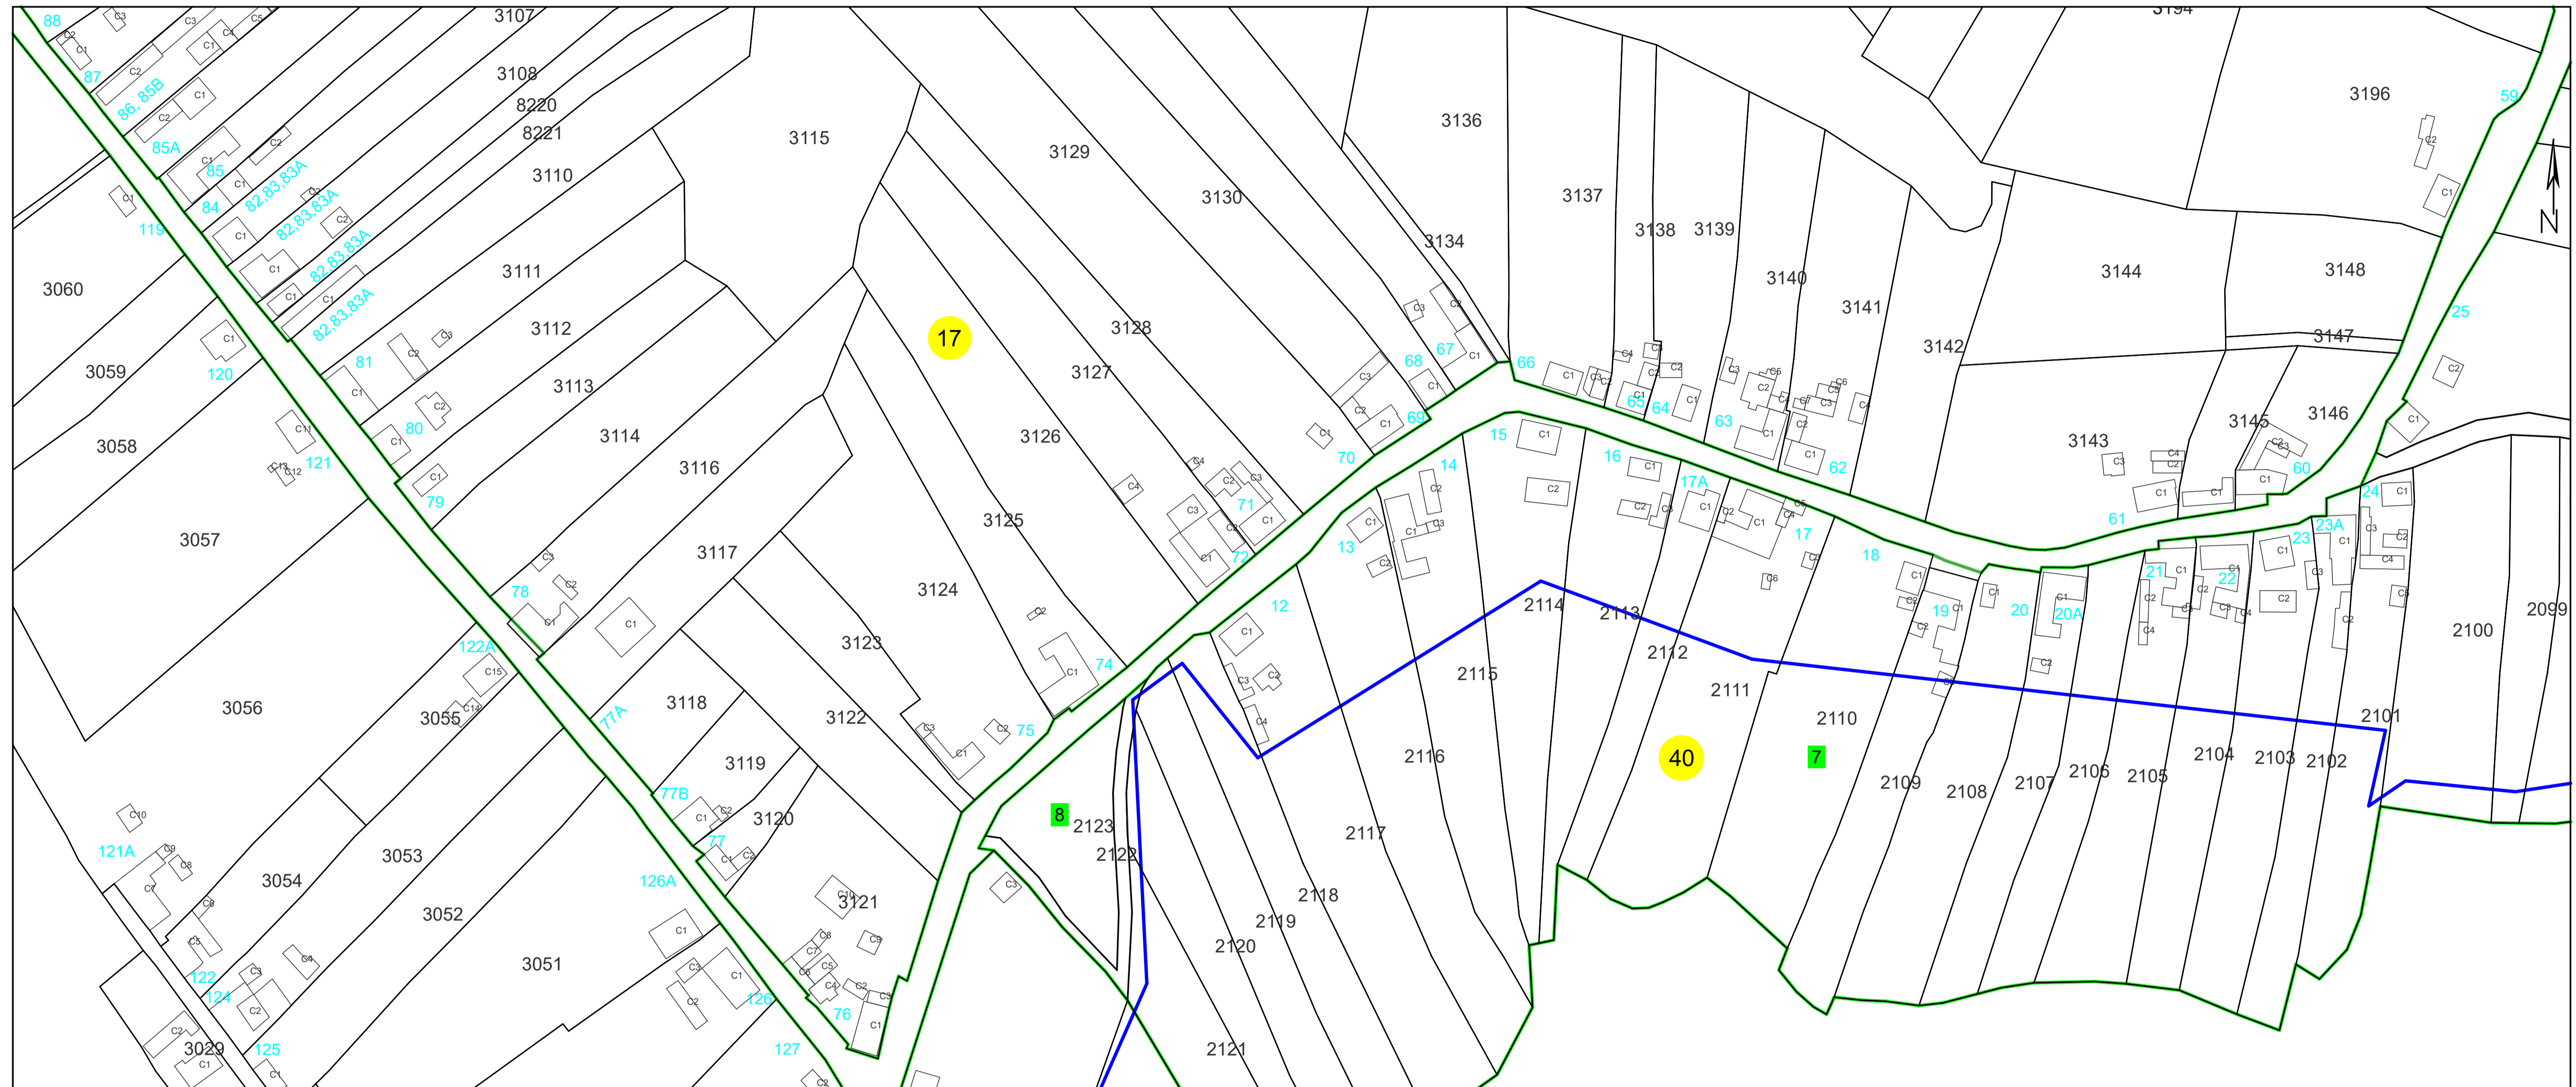

PLAN CADASTRAL
UAT PĂLTINIȘ, jud. Caraș-Severin
Sector cadastral 17
 Scara 1:1000

Planșa 29_2
 Spre publicare

LEGENDA:

- 1 ID imobil
- 26 Număr poștal
- STRADA 1 Denumire arteră
- Răul Timiș Hidrografie
- 71 Număr sector cadastral
- 23 Număr tarla/cvartal
- Limită UAT
- Limită sector cadastral
- Limită intravilan
- Limită tarla/cvartal
- Limită imobil
- Limită construcție cu caracter permanent

Schița cu dispunerea sectoarelor cadastrale (Detaliu)

Schița cu dispunerea planșelor

Data: mai 2024
 Semnat electronic de către Cristian COLF
 conform mandatului nr. KMRE 354 din 23.07.2021