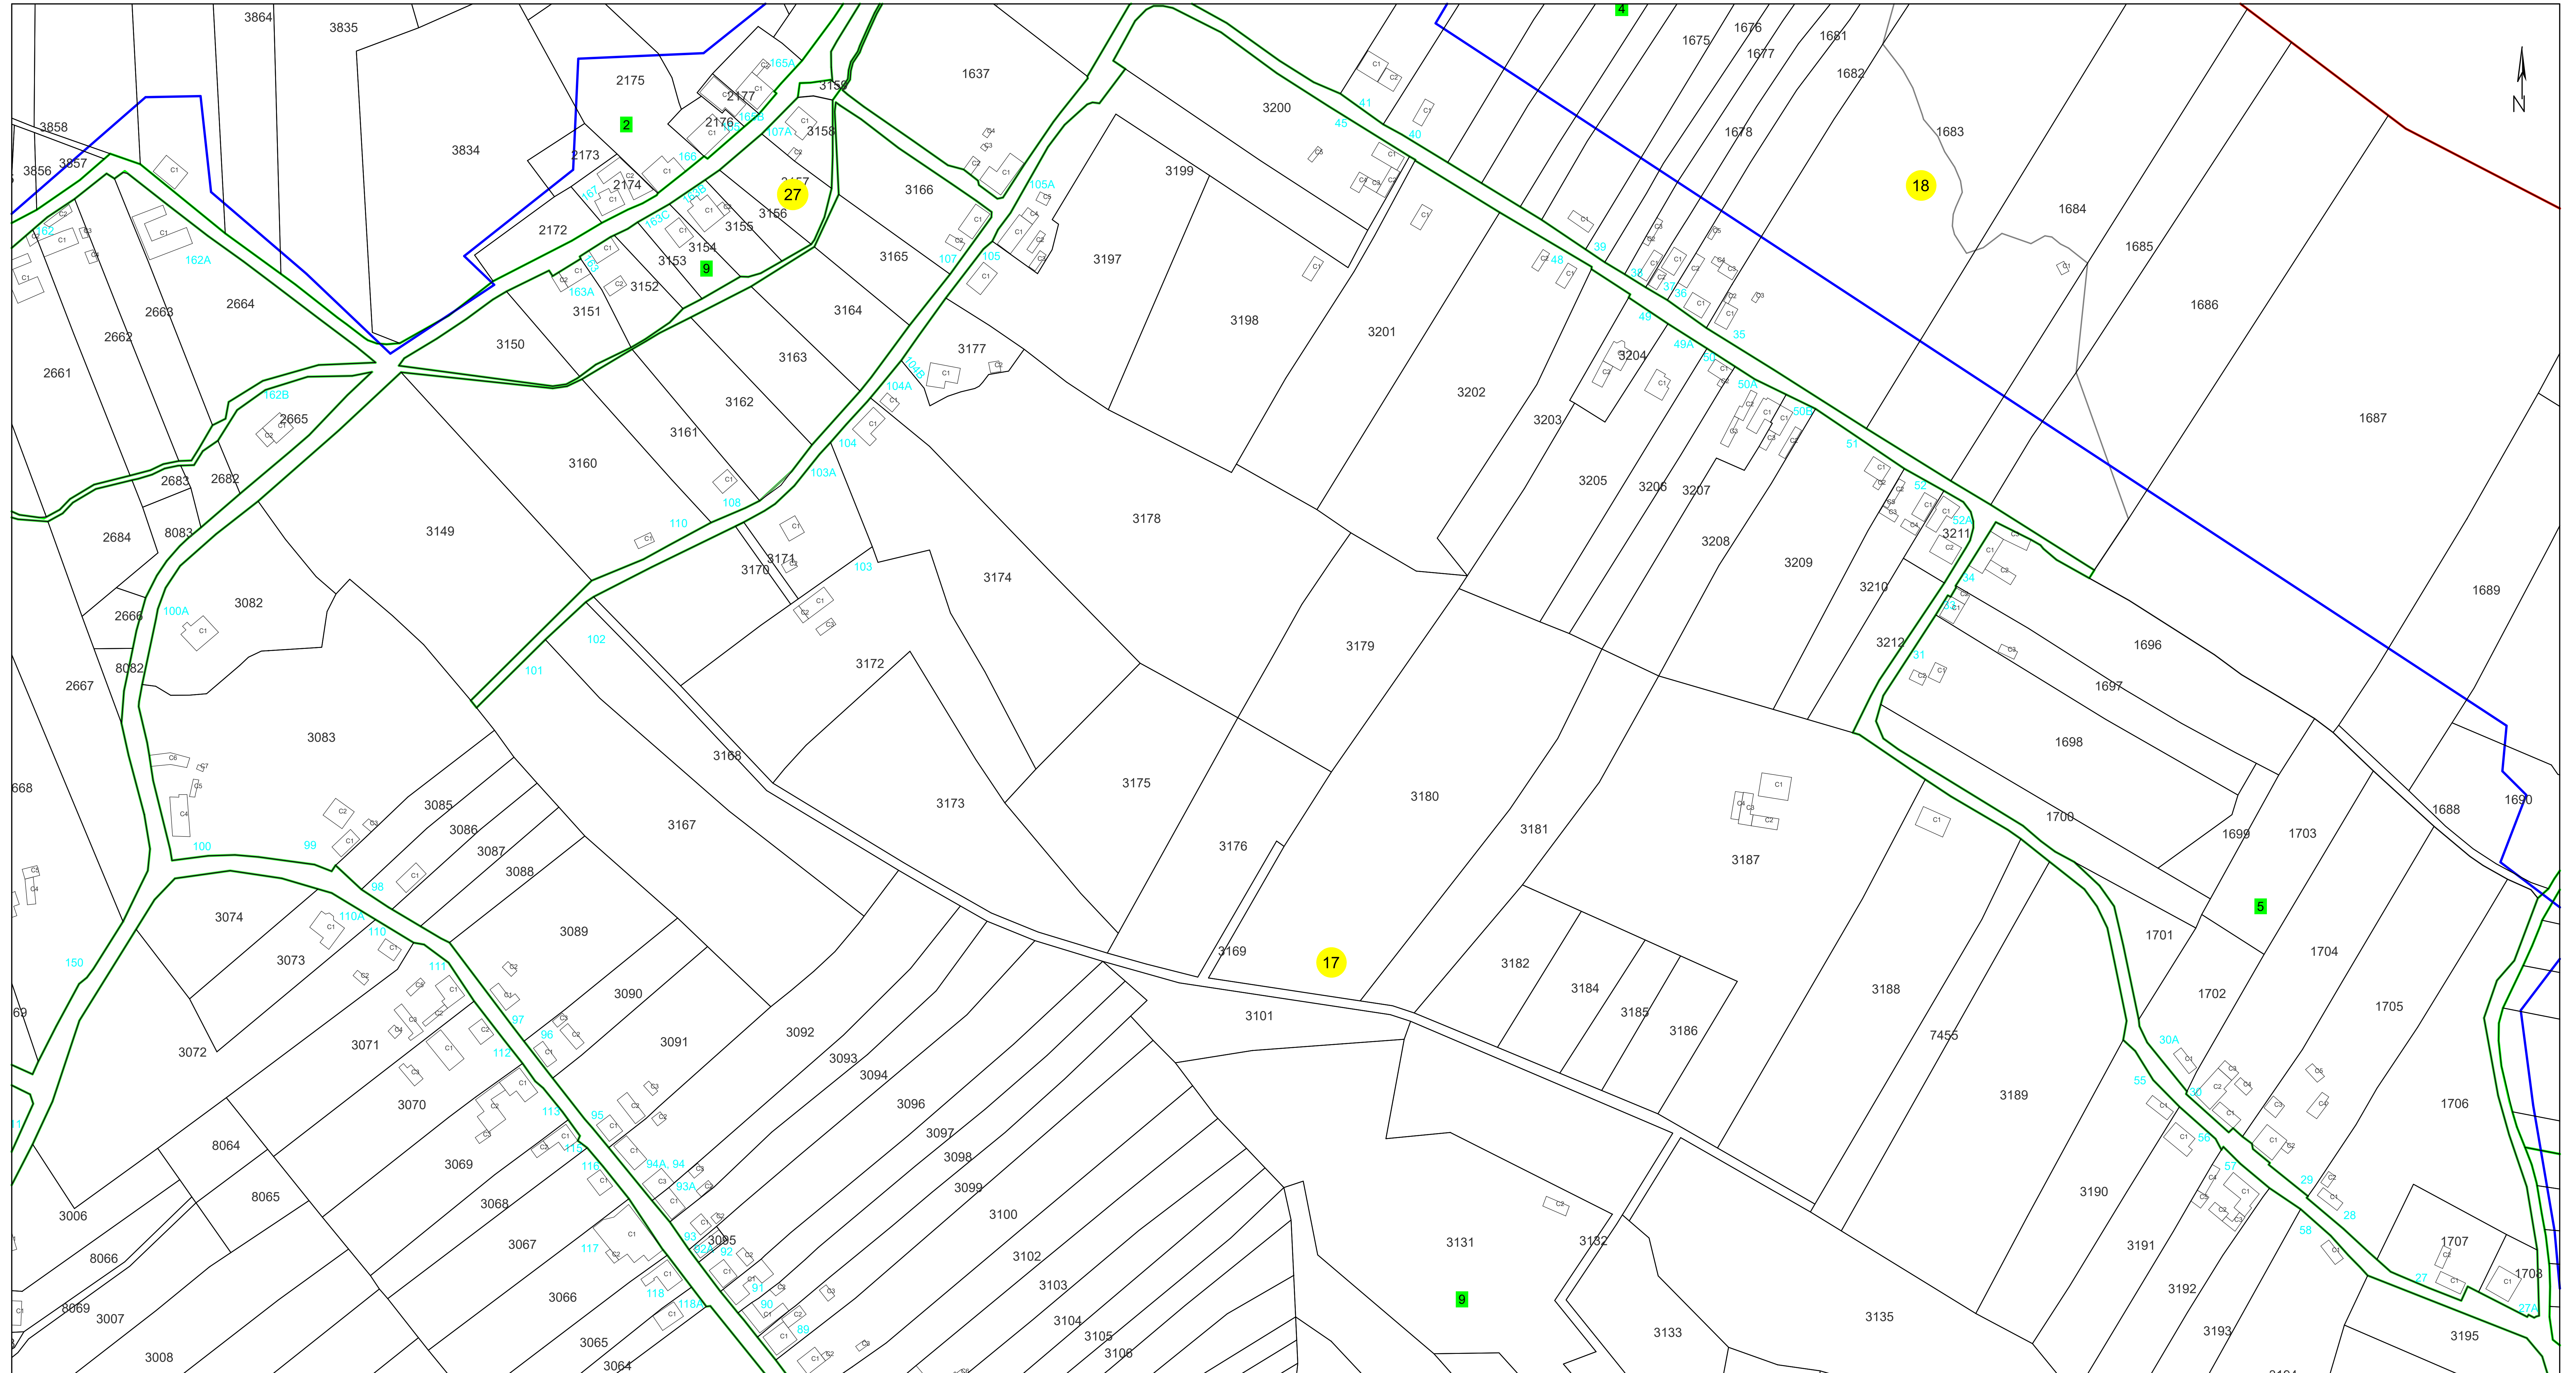

**PLAN CADASTRAL**  
**UAT PĂLTINIȘ, jud. Caraș-Severin**  
**Sector cadastral 17**  
 Scara 1:1000

Planșa 29\_1  
 Spre publicare

**LEGENDA:**

|                    |  |
|--------------------|--|
| 1                  | ID imobil                                |
| 26                 | Număr poștal                             |
| STRADA 1           | Denumire arteră                          |
| Râul Timiș         | Hidrografie                              |
| 7                  | Număr sector cadastral                   |
| 23                 | Număr tarla/cvartal                      |
| [Red line]         | Limită UAT                               |
| [Green line]       | Limită sector cadastral                  |
| [Blue line]        | Limită intravilan                        |
| [Black line]       | Limită tarla/cvartal                     |
| [Thin black line]  | Limită imobil                            |
| [Thick black line] | Limită construcție cu caracter permanent |