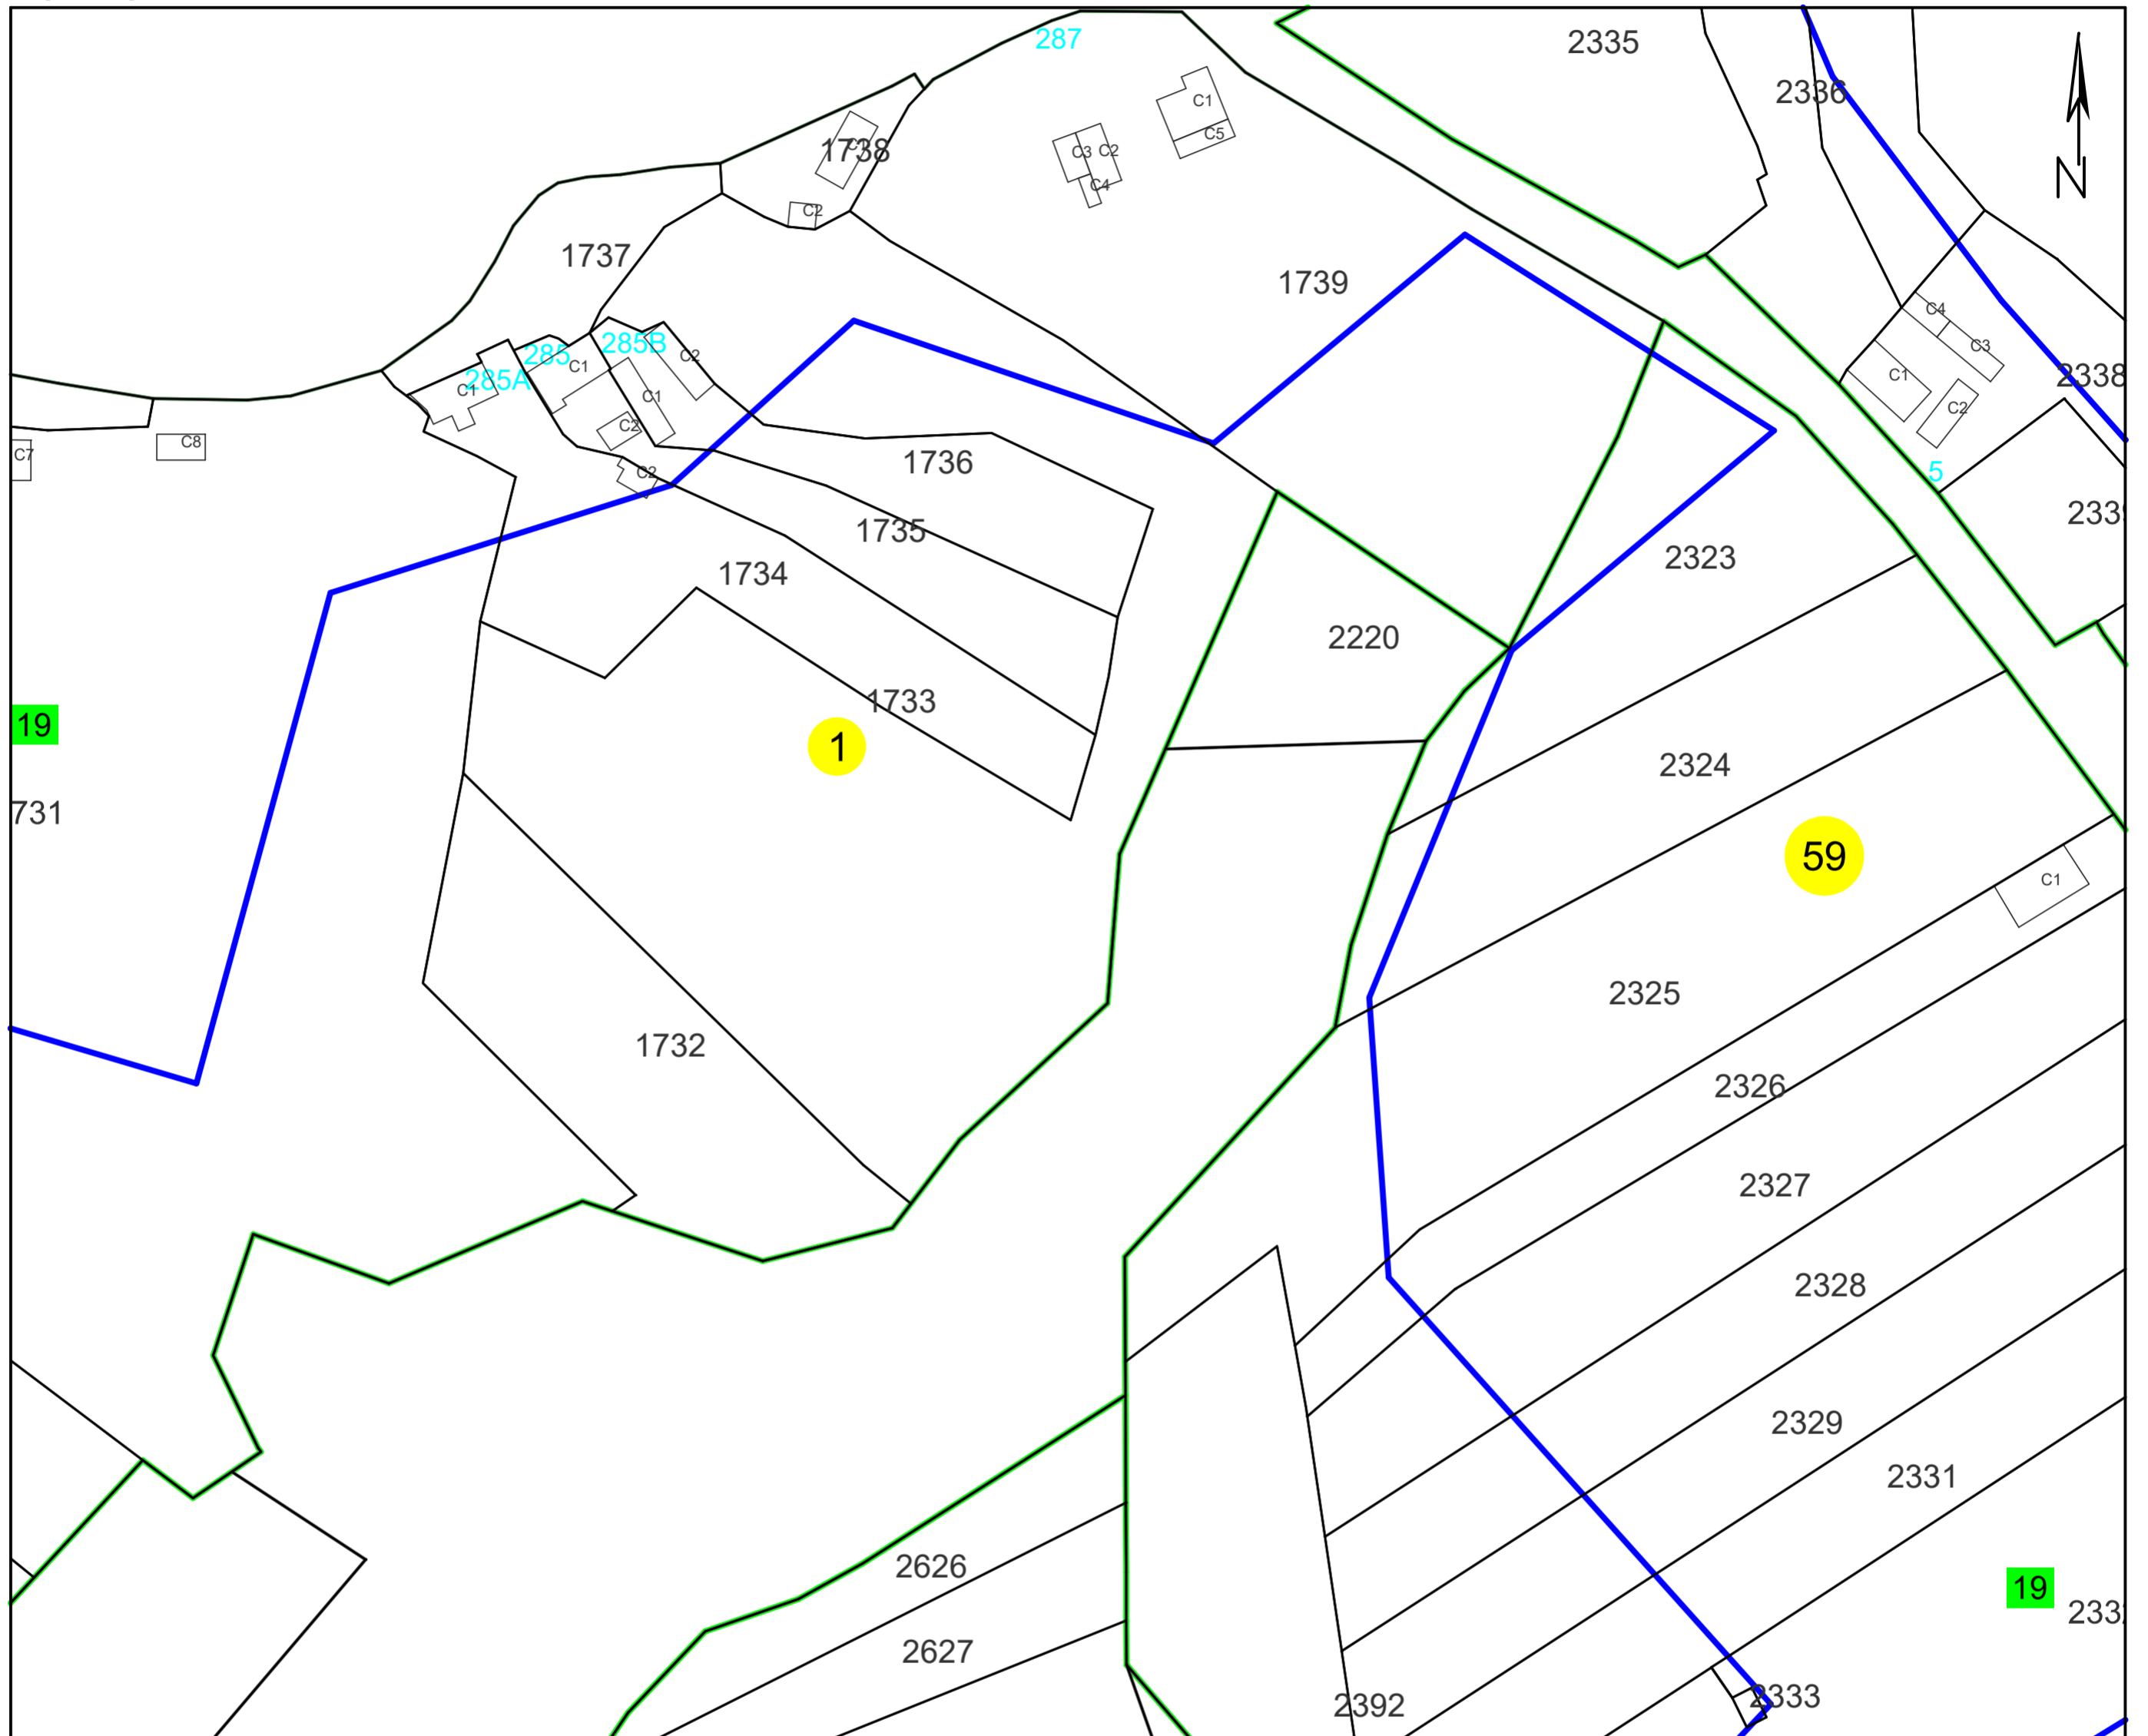

PLAN CADASTRAL

UAT PĂLTINIȘ, jud. Caraș-Severin

Sector cadastral 1

Planșa 28_2
Spre publicare

Scara 1:1000

LEGENDA:

- 1 ID imobil
- 26 Număr poștal
- STRADA 1 Denumire arteră
- Râul Timiș Hidrografie
- 71 Număr sector cadastral
- 23 Număr tarla/cvartal
- Limită UAT
- Limită sector cadastral
- Limită intravilan
- Limită tarla/cvartal
- Limită imobil
- Limită construcție cu caracter permanent

Schița cu dispunerea sectoarelor cadastrale (Detaliu)

Schița cu dispunerea planșelor

Sistem de proiecție STEREO 70

Data: mai 2024

Semnat electronic de către Cristian COLF
conform mandatului nr. KMRE 354 din 23.07.2021