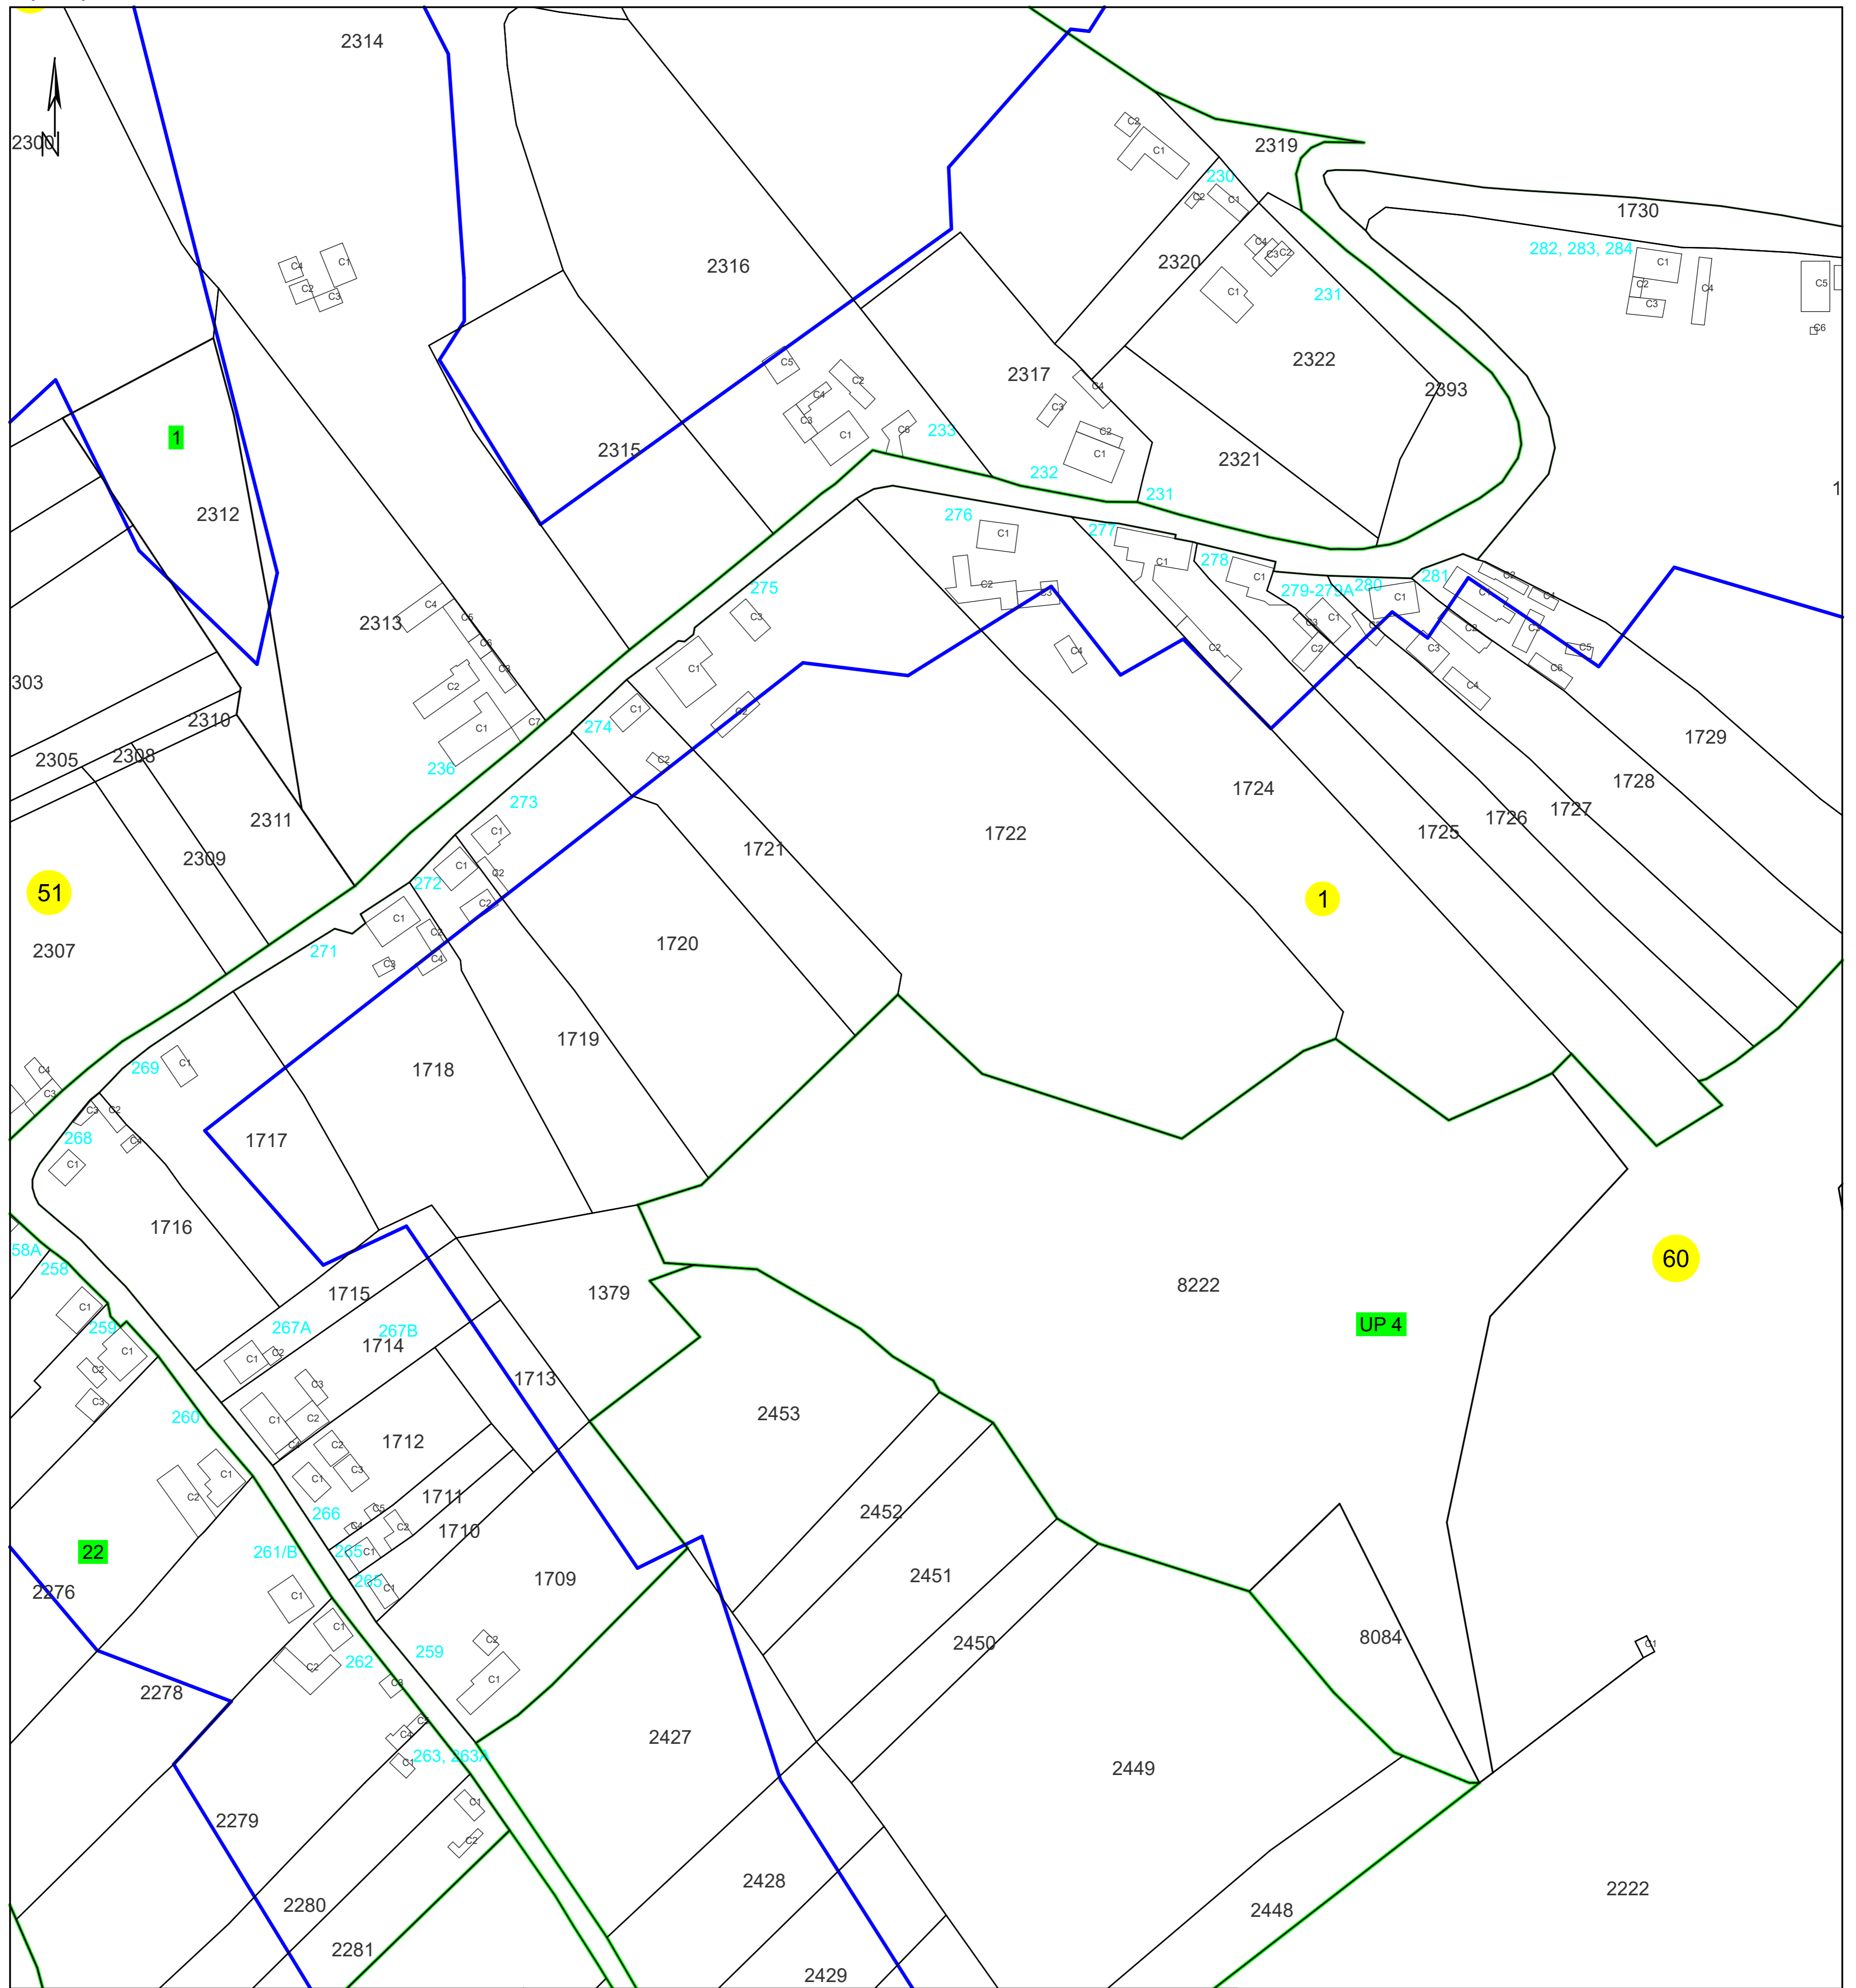

PLAN CADASTRAL

UAT PĂLTINIȘ, jud. Caraș-Severin

Sector cadastral 1

Scara 1:1000

Planșa 28_1
Spre publicare

LEGENDA:

- 1 ID imobil
- 26 Număr poștal
- STRADA 1 Denumire arteră
- Răul Timiș Hidrografie
- 51 Număr sector cadastral
- 23 Număr tarla/cvartal
- Limită UAT
- Limită sector cadastral
- Limită intravilan
- Limită tarla/cvartal
- Limită imobil
- Limită construcție cu caracter permanent

Schița cu dispunerea sectoarelor cadastrale (Detaliu)

Schița cu dispunerea planșelor

Data: mai 2024
Semnat electronic de către Cristian COLF
conform mandatului nr. KMRE 354 din 23.07.2021