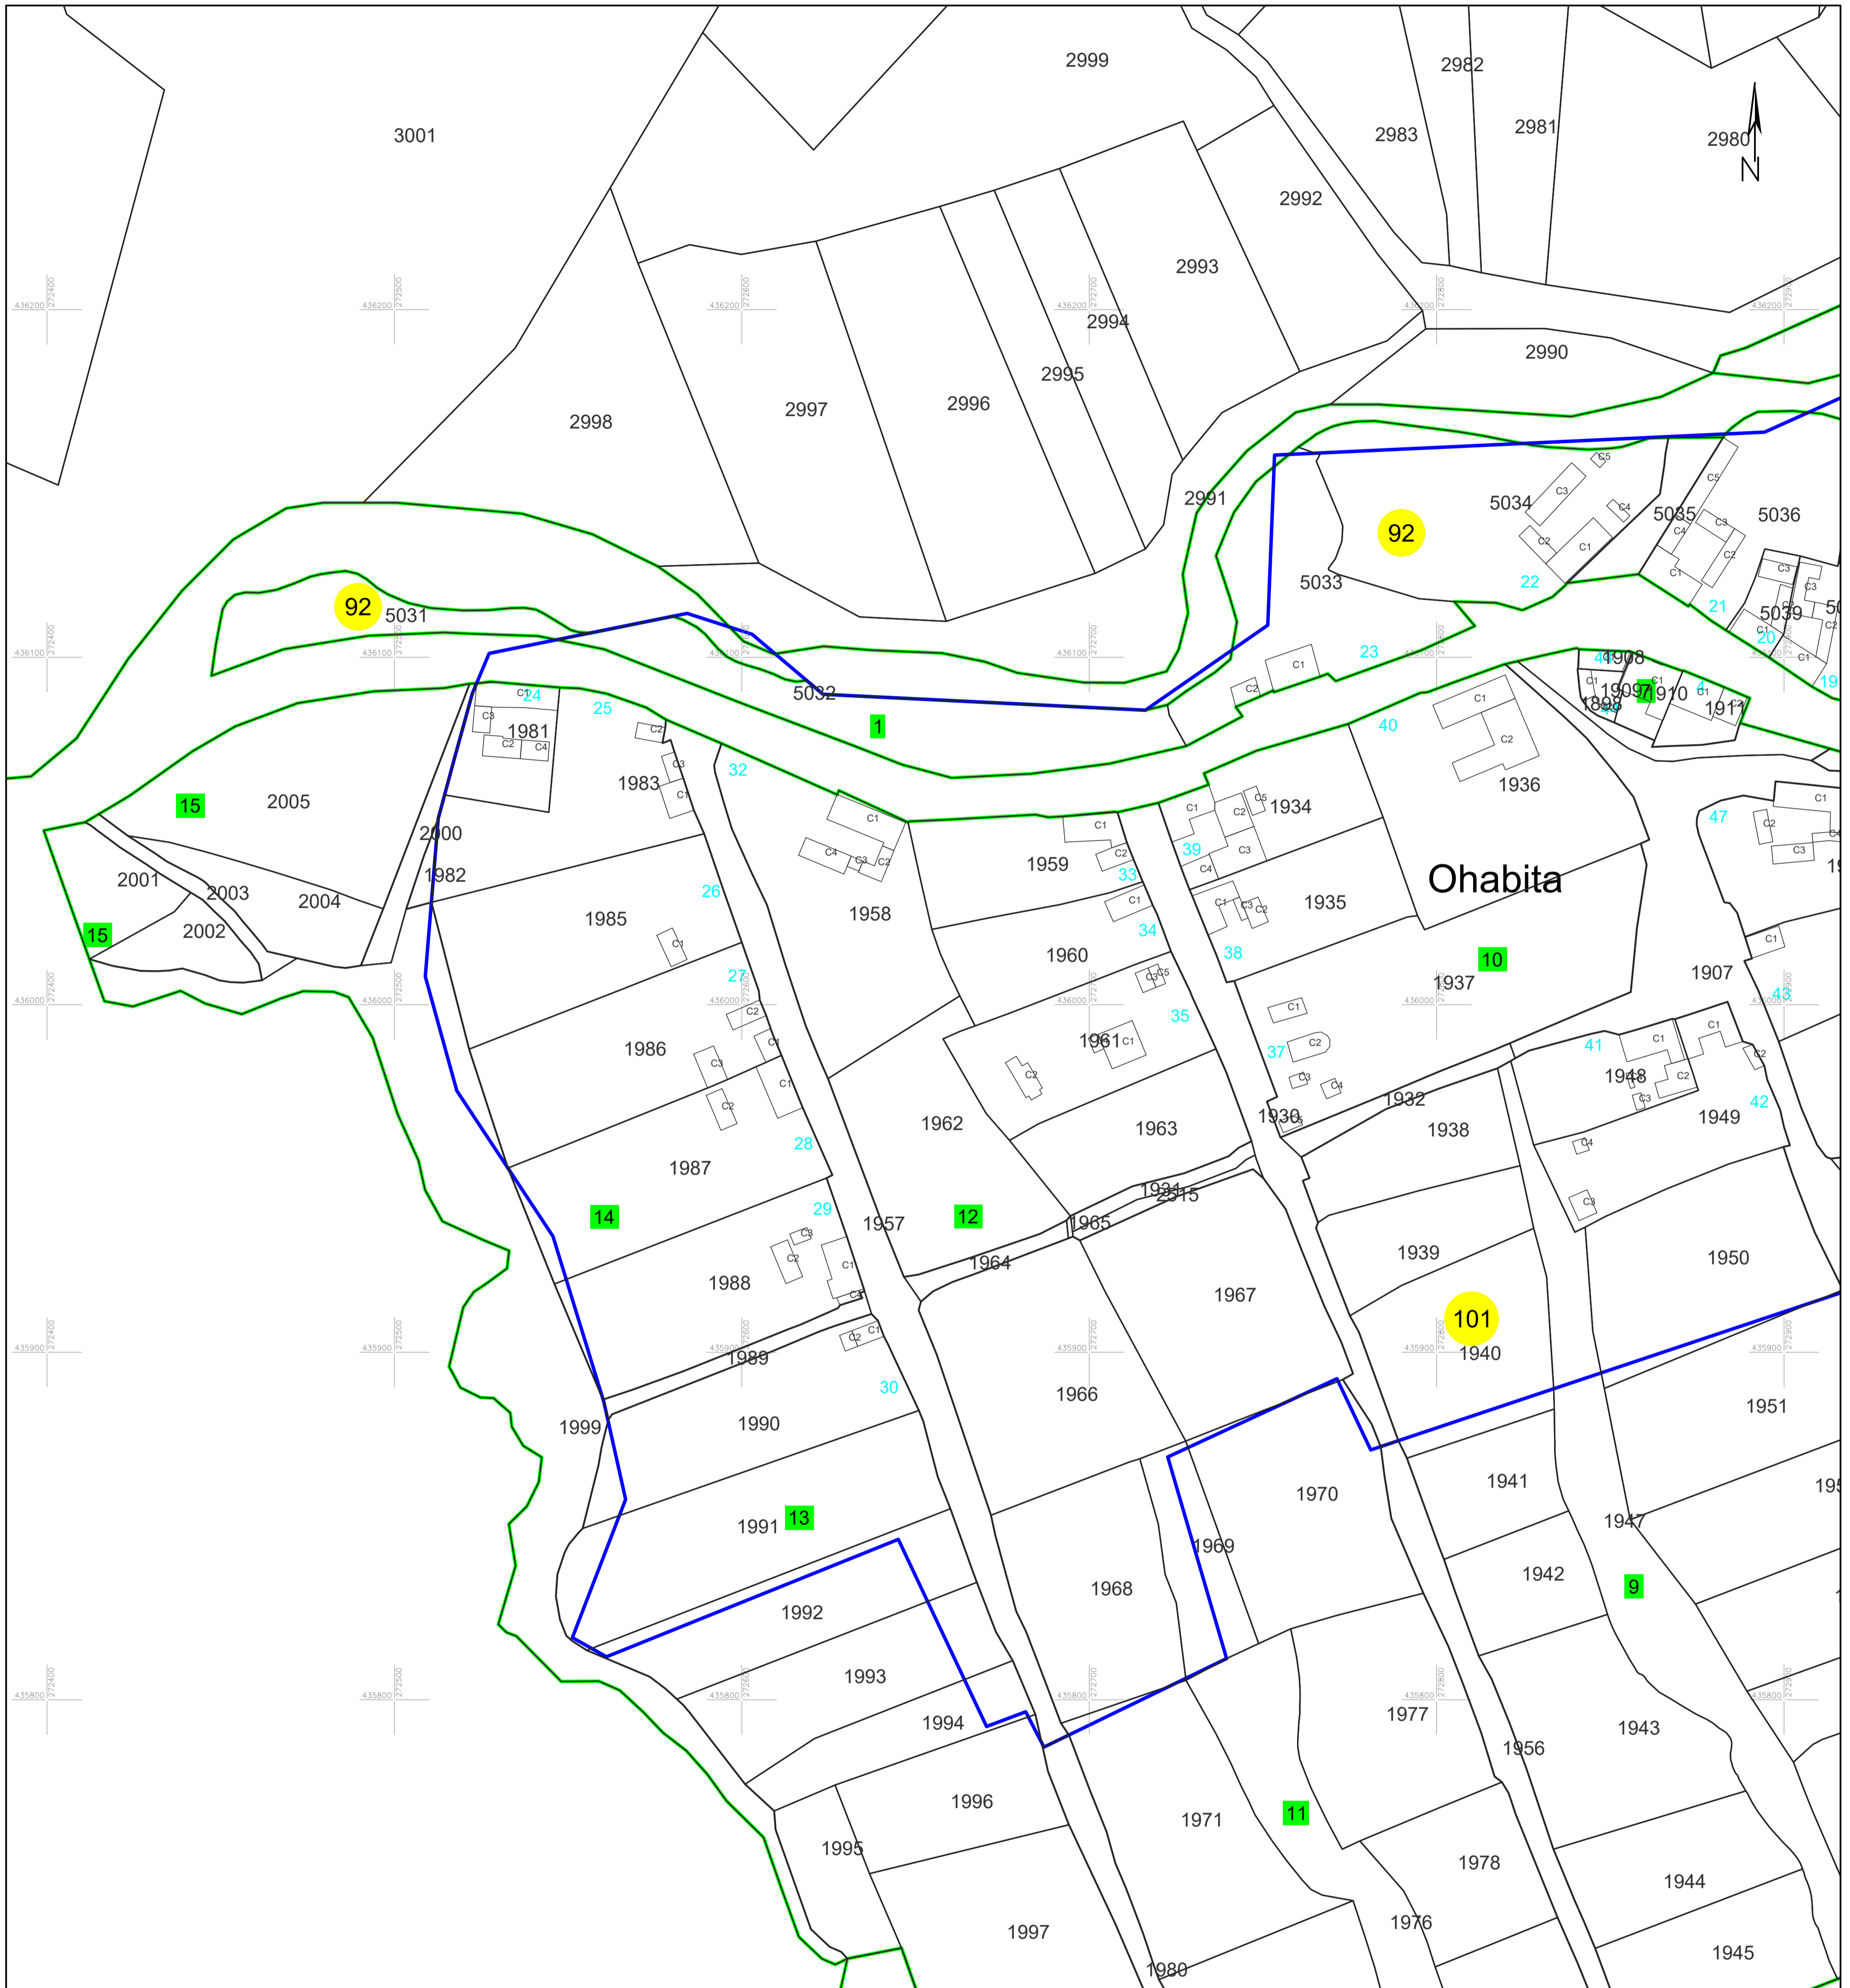

PLAN CADASTRAL

UAT PĂLTINIȘ, jud. Caraș-Severin

Sector cadastral 101

Planșa 27_1
Spre publicare

Scara 1:1000

LEGENDA:

- 1 ID imobil
- 26 Număr poștal
- STRADA 1 Denumire arteră
- Răul Timiș Hidrografie
- 71 Număr sector cadastral
- 23 Număr tarla/cvartal
- Limită UAT
- Limită sector cadastral
- Limită intravilan
- Limită tarla/cvartal
- Limită imobil
- Limită construcție cu caracter permanent

Sistem de proiectie STEREO 70

Schița cu dispunerea sectoarelor cadastrale (Detaliu)

Schița cu dispunerea planșelor

Data: mai 2024
Semnat electronic de către Cristian COLF
conform mandatului nr. KMRE 354 din 23.07.2021