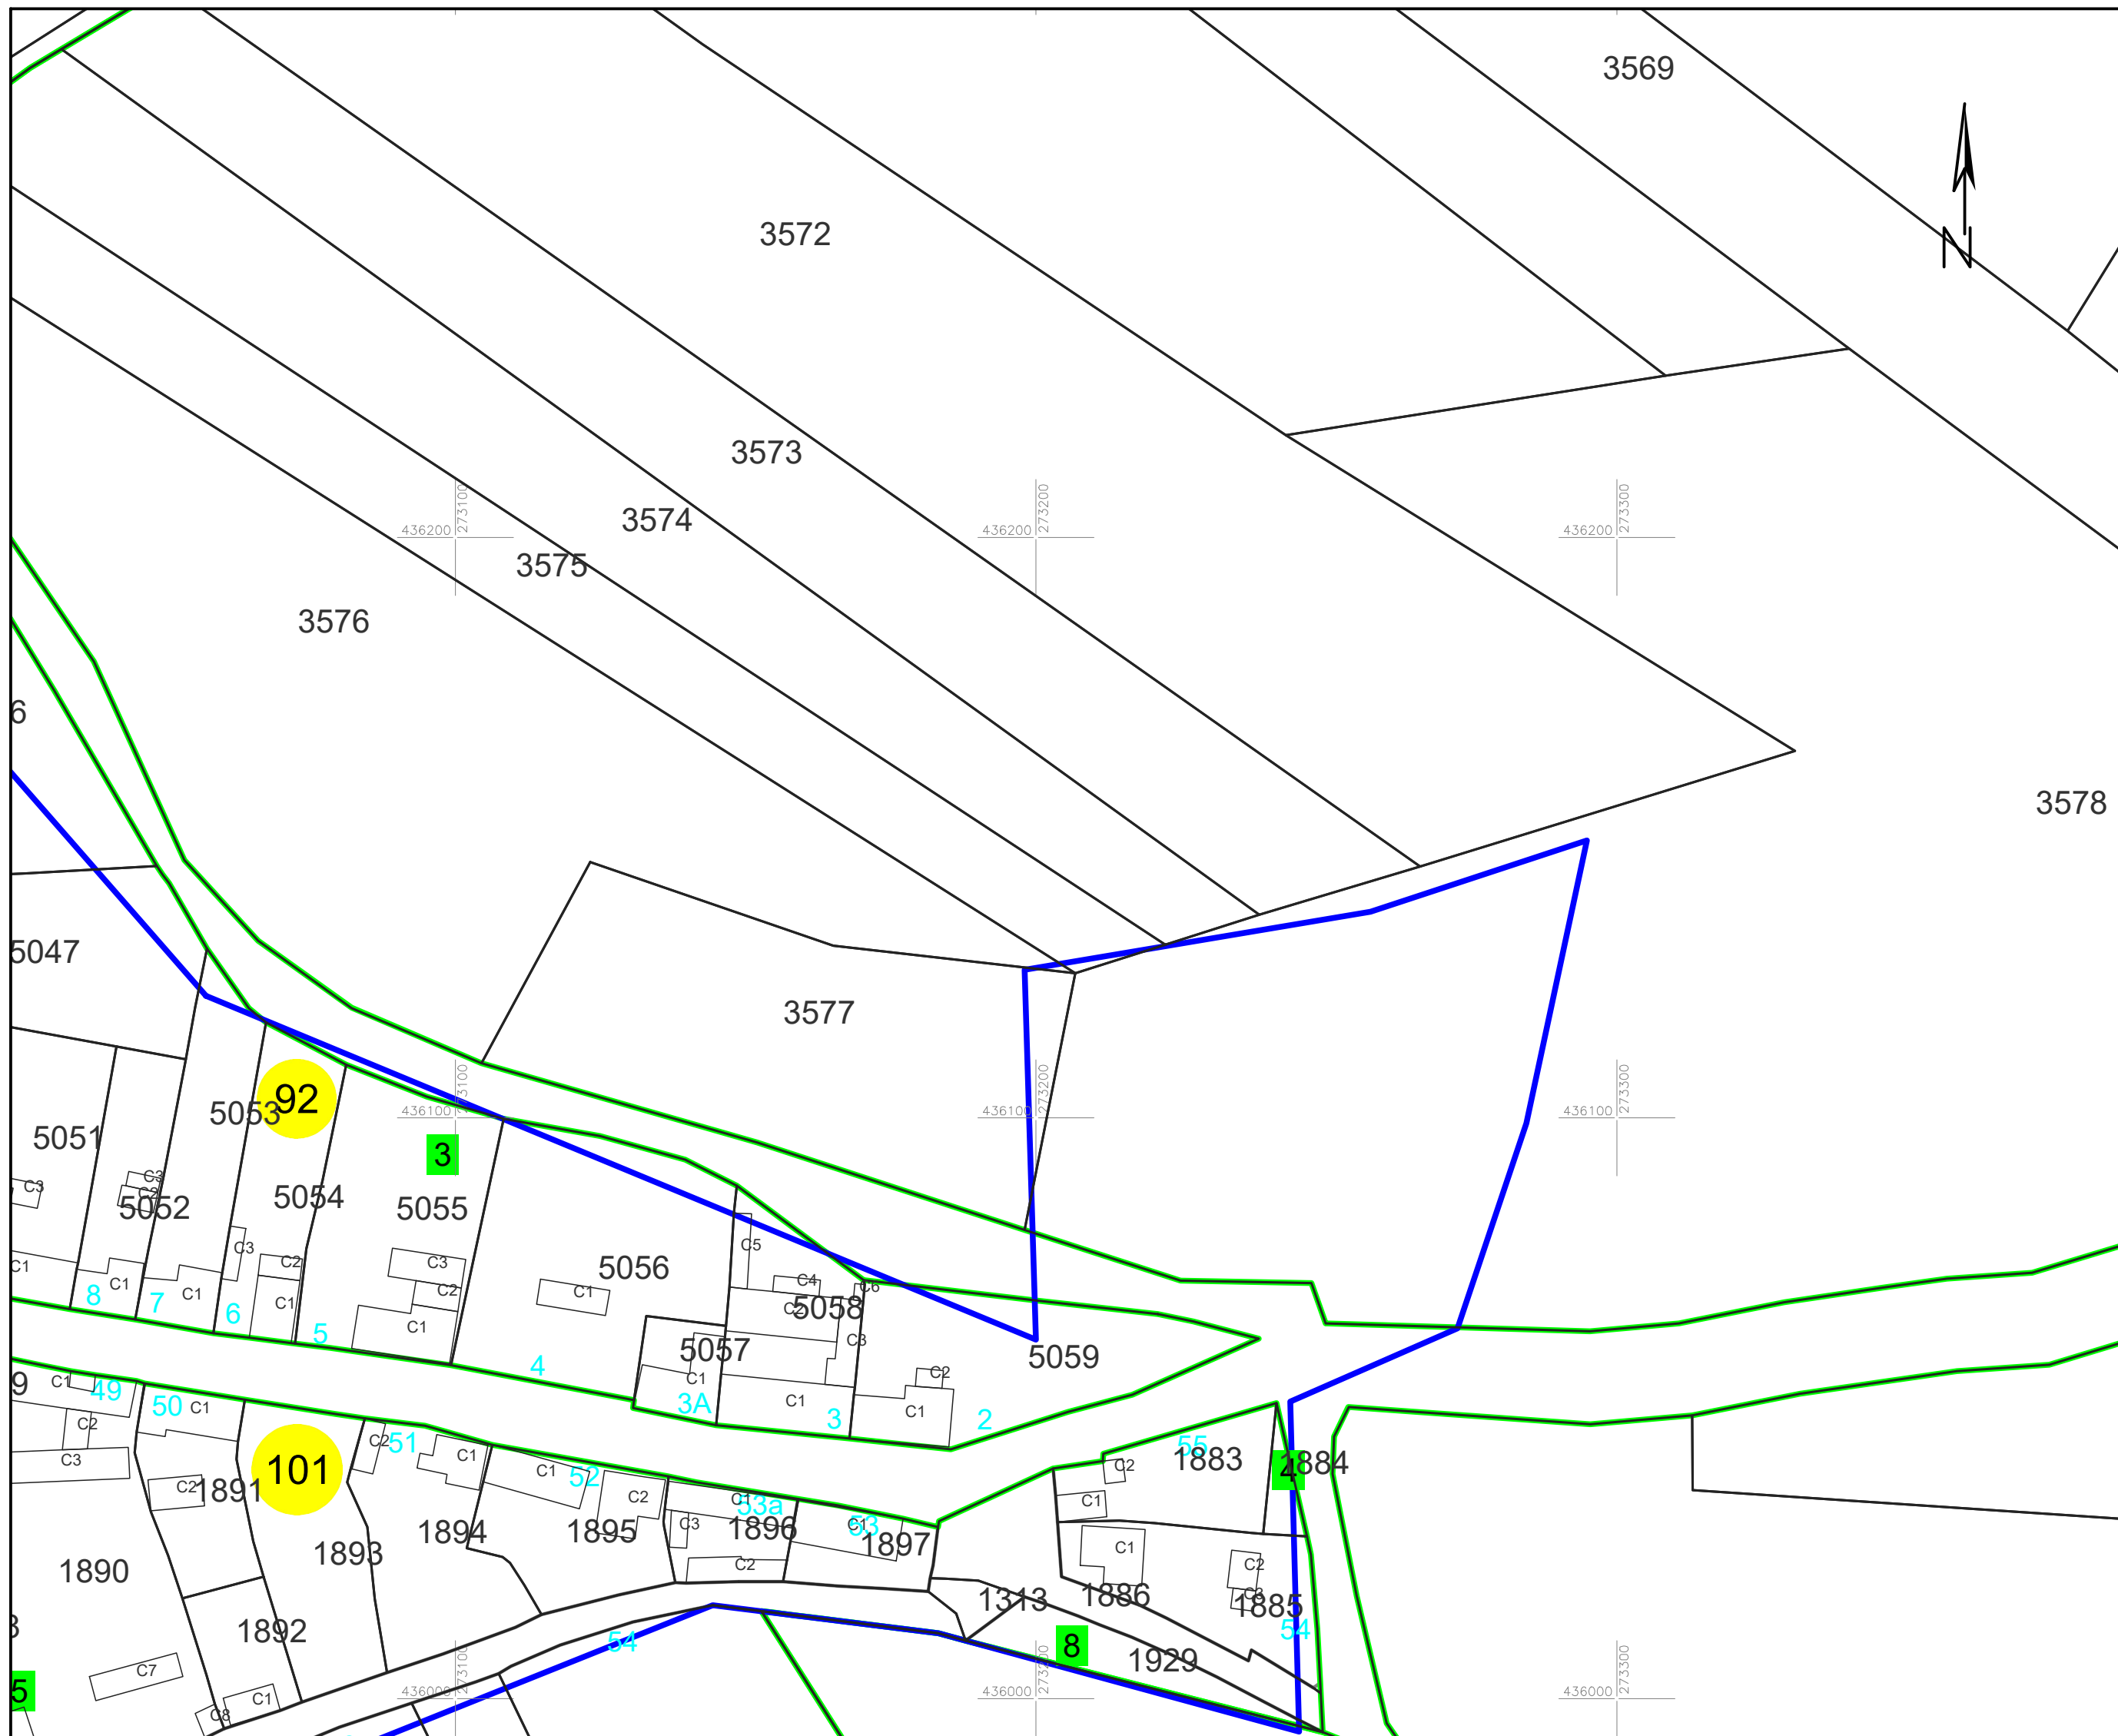

PLAN CADASTRAL

UAT PĂLTINIȘ, jud. Caraș-Severin

Sector cadastral 92

Scara 1:1000

Planșa 26_3

Schița cu dispunerea planșelor

Schița cu dispunerea sectoarelor cadastrale (Detaliu)

LEGENDA:

- 1 ID imobil
- 26 Număr poștal
- STRADA 1 Denumire arteră
- Râul Timiș Hidrografie
- 71 Număr sector cadastral
- 23 Număr tarla/cvartal
- Limită UAT
- Limită sector cadastral
- Limită intravilan
- Limită tarla/cvartal
- Limită imobil
- Limită construcție cu caracter permanent