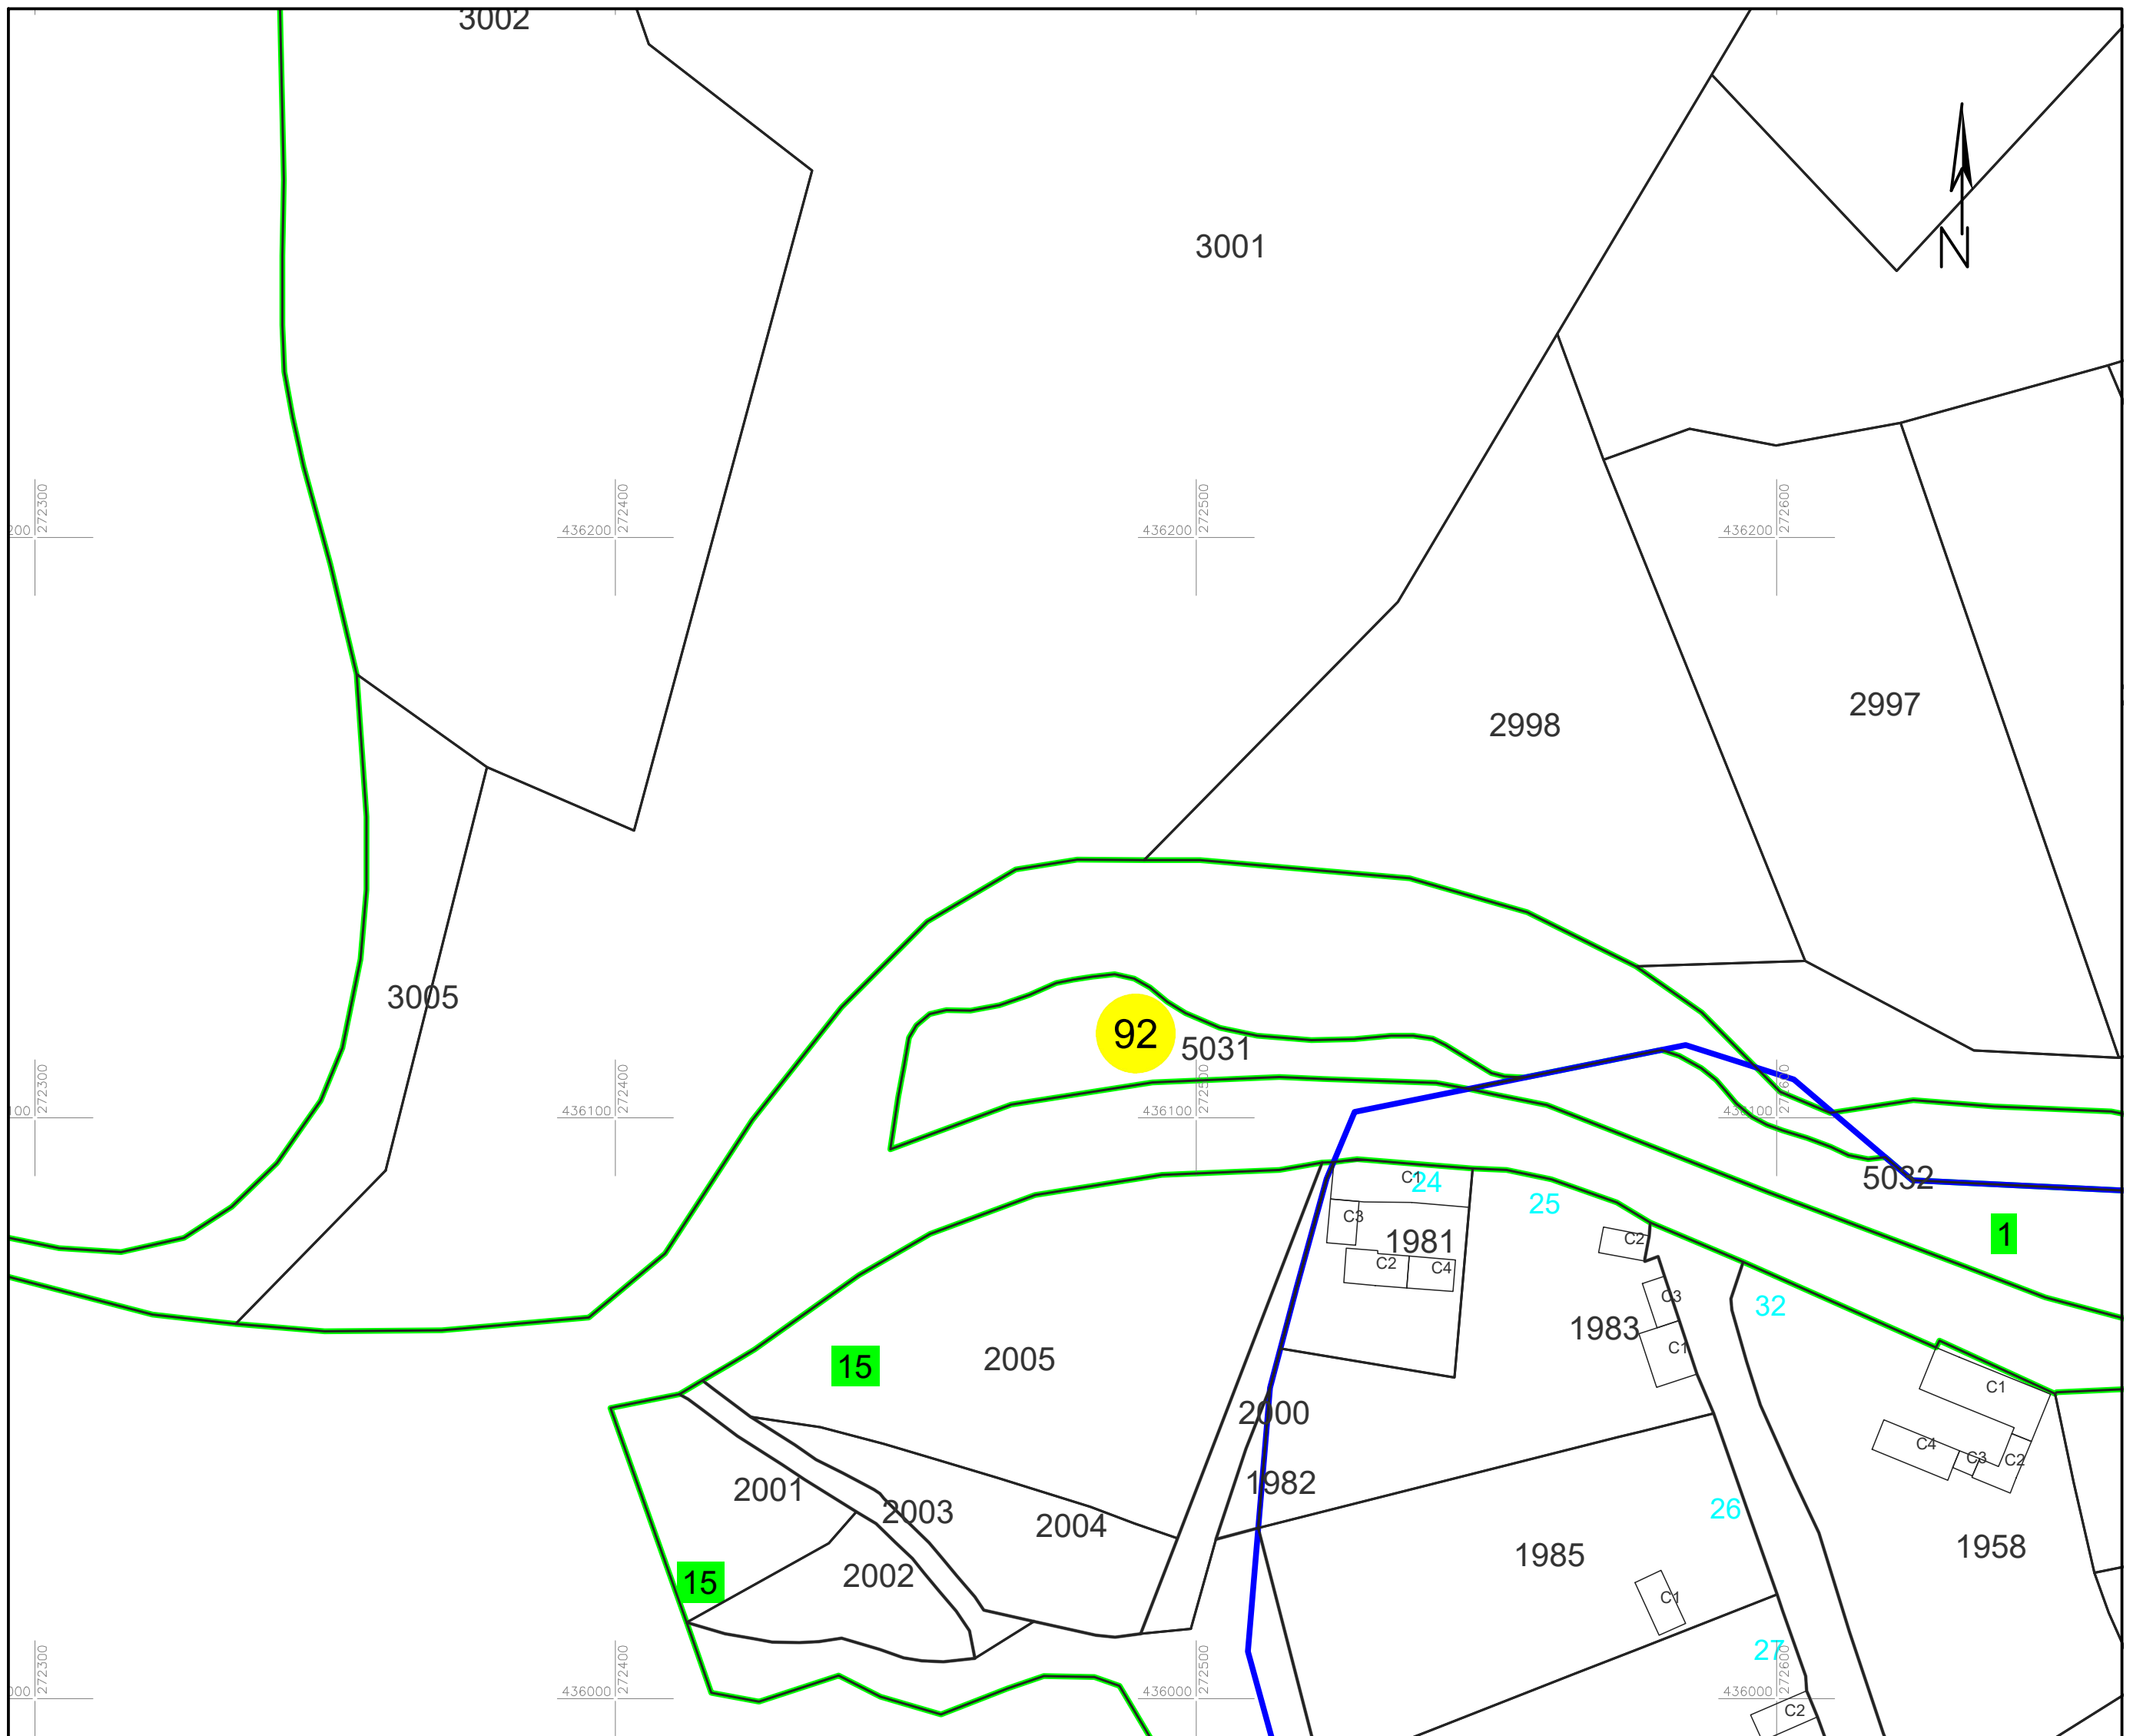

PLAN CADASTRAL

UAT PĂLTINIȘ, jud. Caraș-Severin

Sector cadastral 92

Planșa 26_1
Spre publicare

Scara 1:1000

Schița cu dispunerea planșelor

Schița cu dispunerea sectoarelor cadastrale (Detaliu)

LEGENDA:

1	ID imobil
26	Număr poștal
STRADA 1	Denumire arteră
Râul Timiș	Hidrografie
71	Număr sector cadastral
23	Număr tarla/cvartal
	Limită UAT
	Limită sector cadastral
	Limită intravilan
	Limită tarla/cvartal
	Limită imobil
	Limită construcție cu caracter permanent