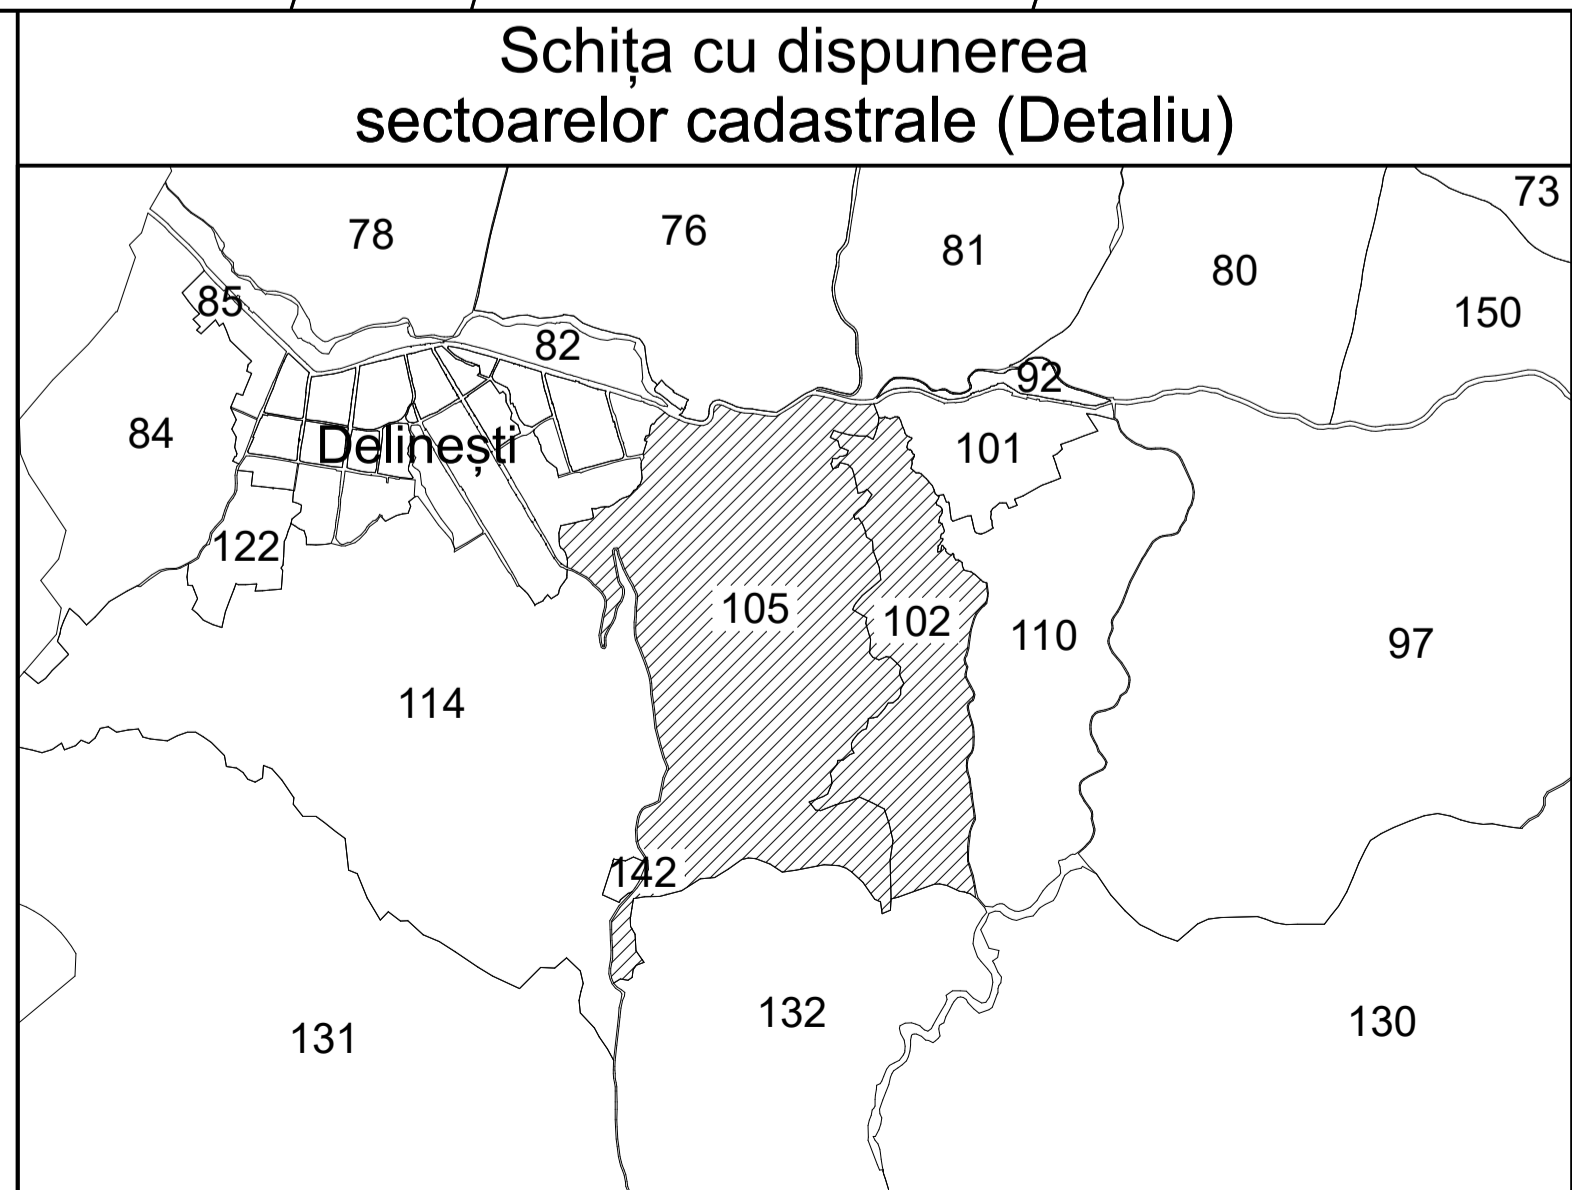

**PLAN CADASTRAL**  
**UAT PĂLTINIȘ, jud. Caraș-Severin**  
**Sector cadastral 102, 105**  
 Scara 1:2000

Planșa 73\_7  
 Spre publicare

**LEGENDA:**

1	ID imobil
26	Număr poștal
STRADA 1	Denumire arteră
Râul Timiș	Hidrografie
71	Număr sector cadastral
23	Număr tarla/cvartal
<span style="color:red">—</span>	Limită UAT
<span style="color:green">—</span>	Limită sector cadastral
<span style="color:blue">—</span>	Limită intravilan
—	Limită tarla/cvartal
—	Limită imobil
—	Limită construcție definitivă

**Schița cu dispunerea planșelor**

Data: iulie 2023  
 Semnat electronic de către Cristian COLF  
 conform mandatului nr. KMRE 354 din 23.07.2021