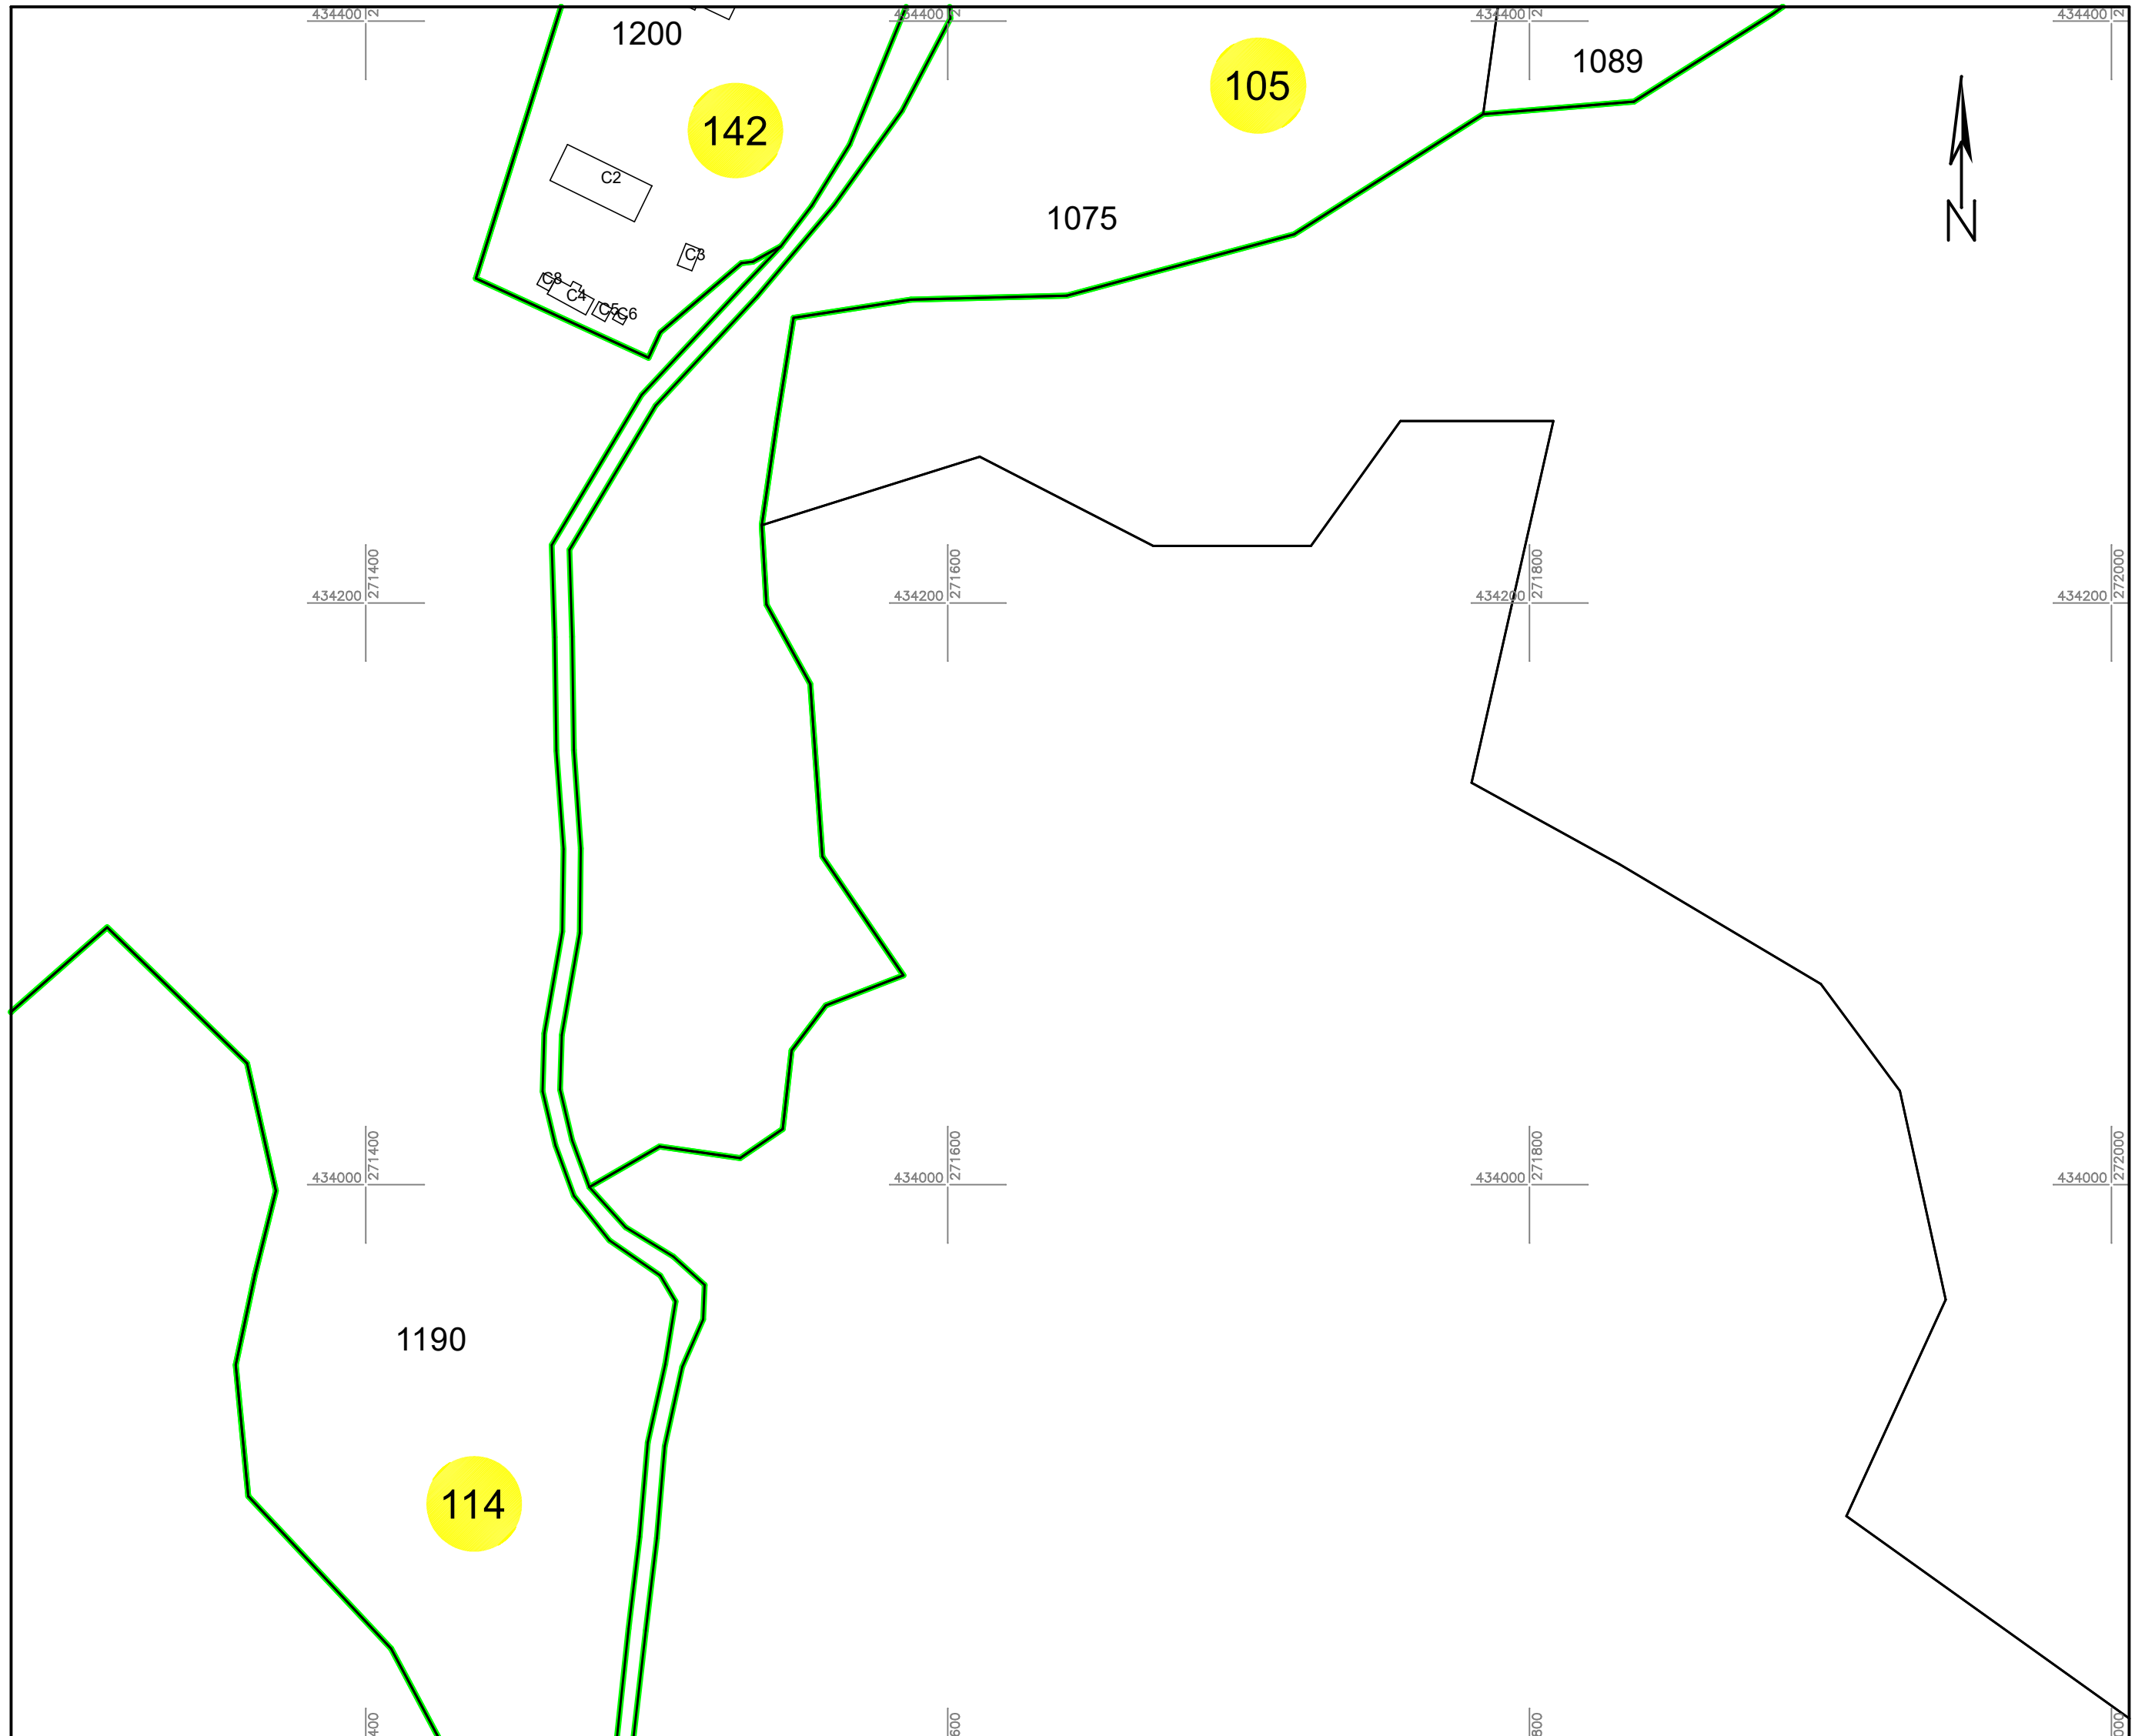

PLAN CADASTRAL

UAT PĂLTINIȘ, jud. Caraș-Severin

Sector cadastral 105

Planșa 73_4
Spre publicare

Scara 1:2000

LEGENDA:

- | | |
|------------|-------------------------------|
| 1 | ID imobil |
| 26 | Număr poștal |
| STRADA 1 | Denumire arteră |
| Răul Timiș | Hidrografie |
| 71 | Număr sector cadastral |
| 23 | Număr tarla/cvartal |
| | Limită UAT |
| | Limită sector cadastral |
| | Limită intravilan |
| | Limită tarla/cvartal |
| | Limită imobil |
| | Limită construcție definitivă |

Schița cu dispunerea sectoarelor cadastrale (Detaliu)

Schița cu dispunerea planșelor

Sistem de proiecție STEREO 70

Data: iulie 2023

Semnat electronic de către Cristian COLF
conform mandatului nr. KMRE 354 din 23.07.2021