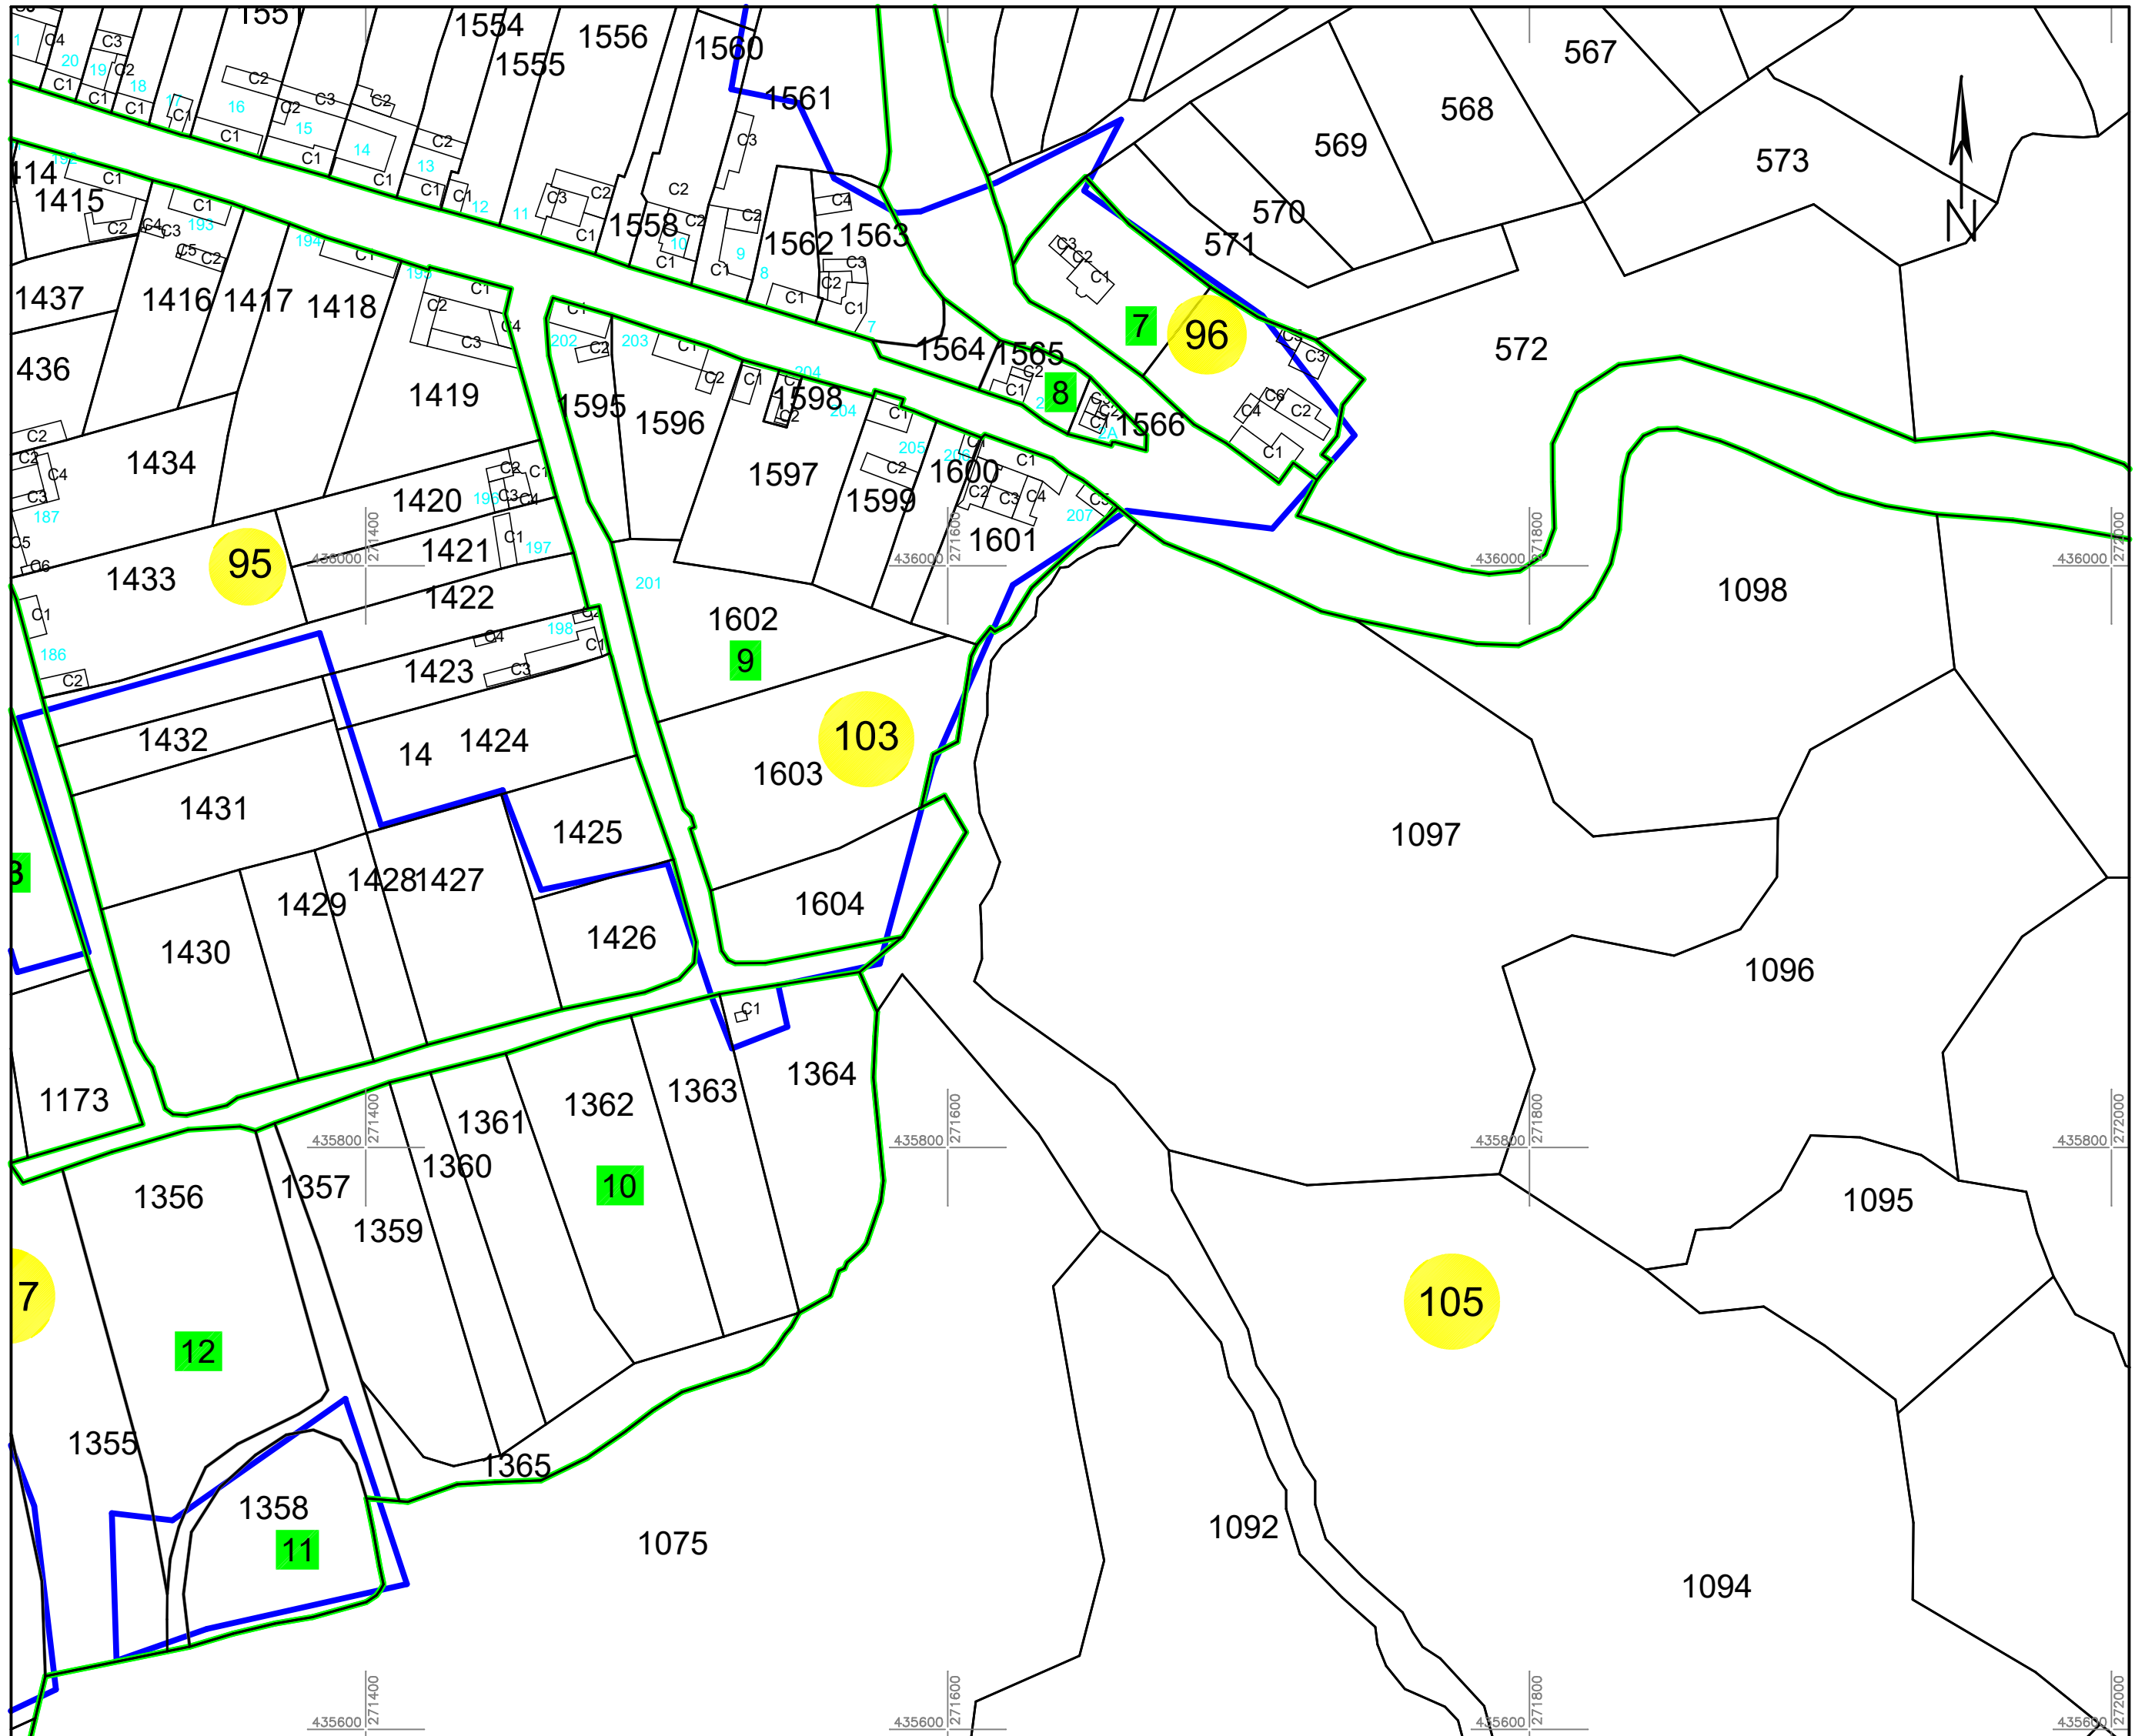

PLAN CADASTRAL

UAT PĂLTINIȘ, jud. Caraș-Severin

Sector cadastral 105

Planșa 73_1
Spre publicare

Scara 1:2000

LEGENDA:

- 1 ID imobil
- 26 Număr poștal
- STRADA 1 Denumire arteră
- Râul Timiș Hidrografie
- 71 Număr sector cadastral
- 23 Număr tarla/cvartal
- Limită UAT
- Limită sector cadastral
- Limită intravilan
- Limită tarla/cvartal
- Limită imobil
- Limită construcție definitivă

Schița cu dispunerea sectoarelor cadastrale (Detaliu)

Schița cu dispunerea planșelor

Sistem de proiecție STEREO 70

Data: iulie 2023

Semnat electronic de către Cristian COLF
conform mandatului nr. KMRE 354 din 23.07.2021