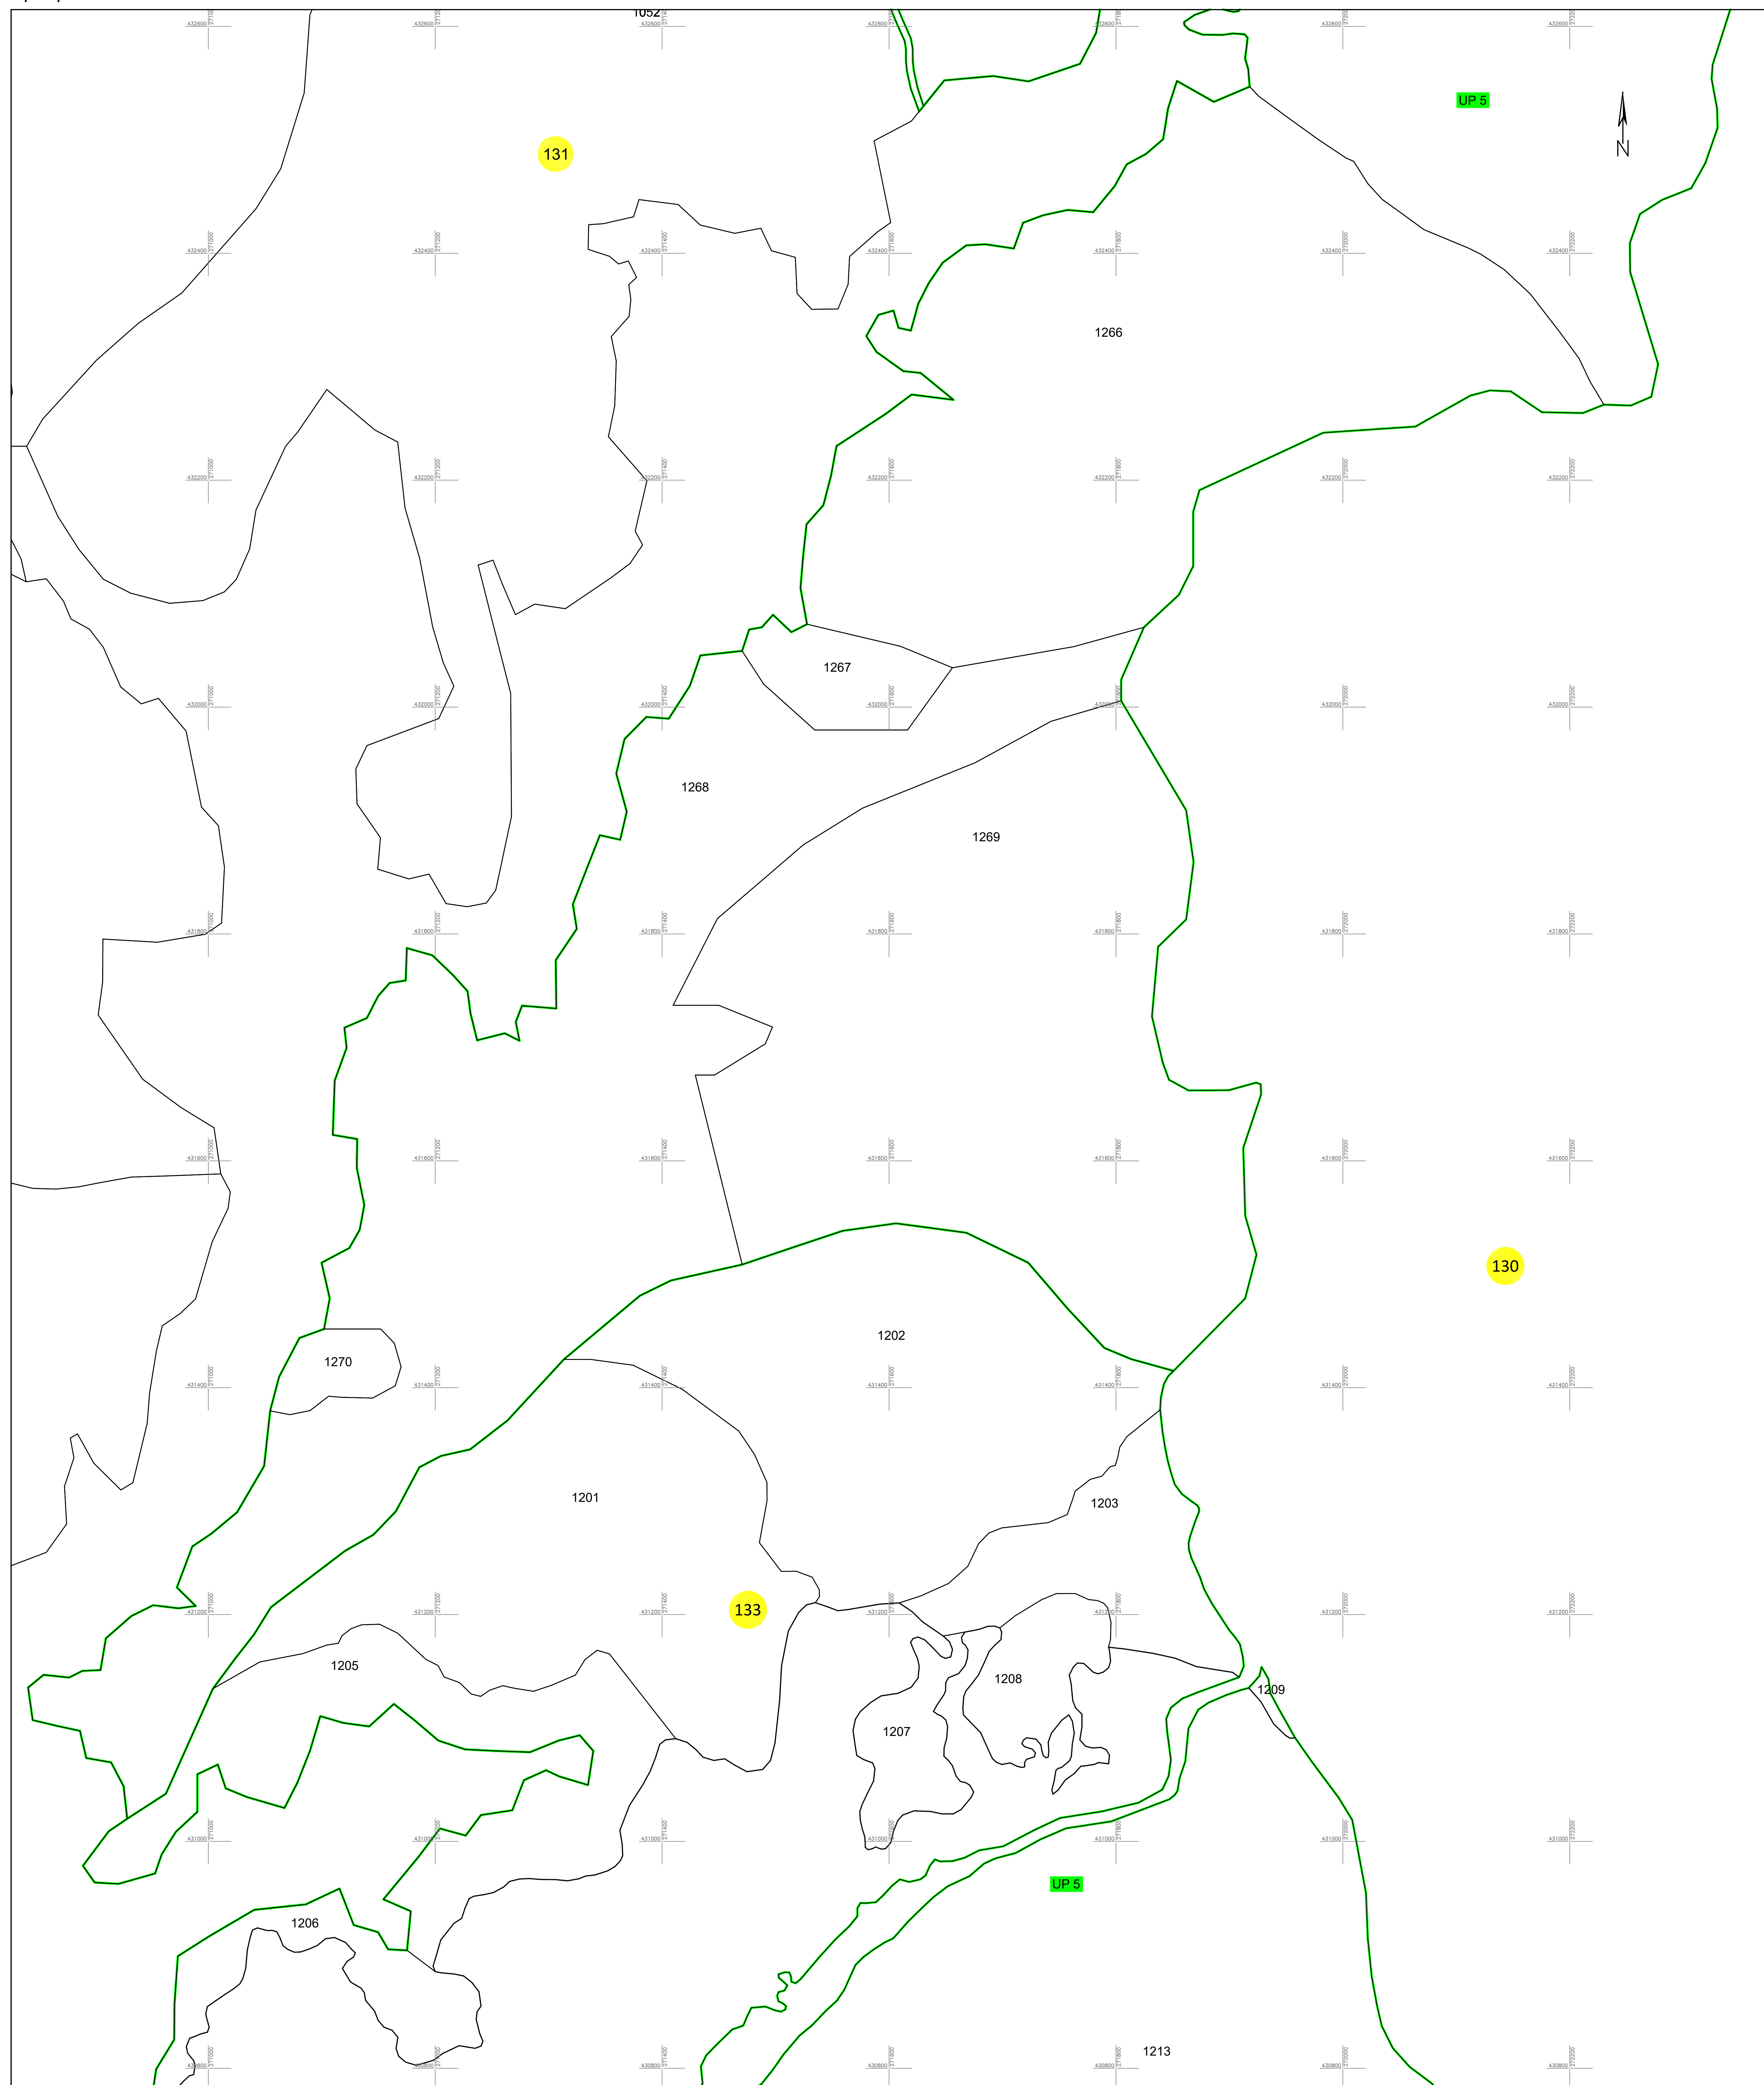

PLAN CADASTRAL
 UAT PĂLTINIȘ, jud. Caraș-Severin
 Sector cadastral 132
 Scara 1:2000

Planșa 72_2
 Spre publicare

LEGENDA:

1	ID imobil
26	Număr poștal
STRADA 1	Denumire arteră
Râu Timiș	Hidrografie
71	Număr sector cadastral
23	Număr tarla/cvartal
— (red)	Limită UAT
— (green)	Limită sector cadastral
— (blue)	Limită intravilan
— (grey)	Limită tarla/cvartal
— (black)	Limită imobil
— (dashed)	Limită construcție definitivă