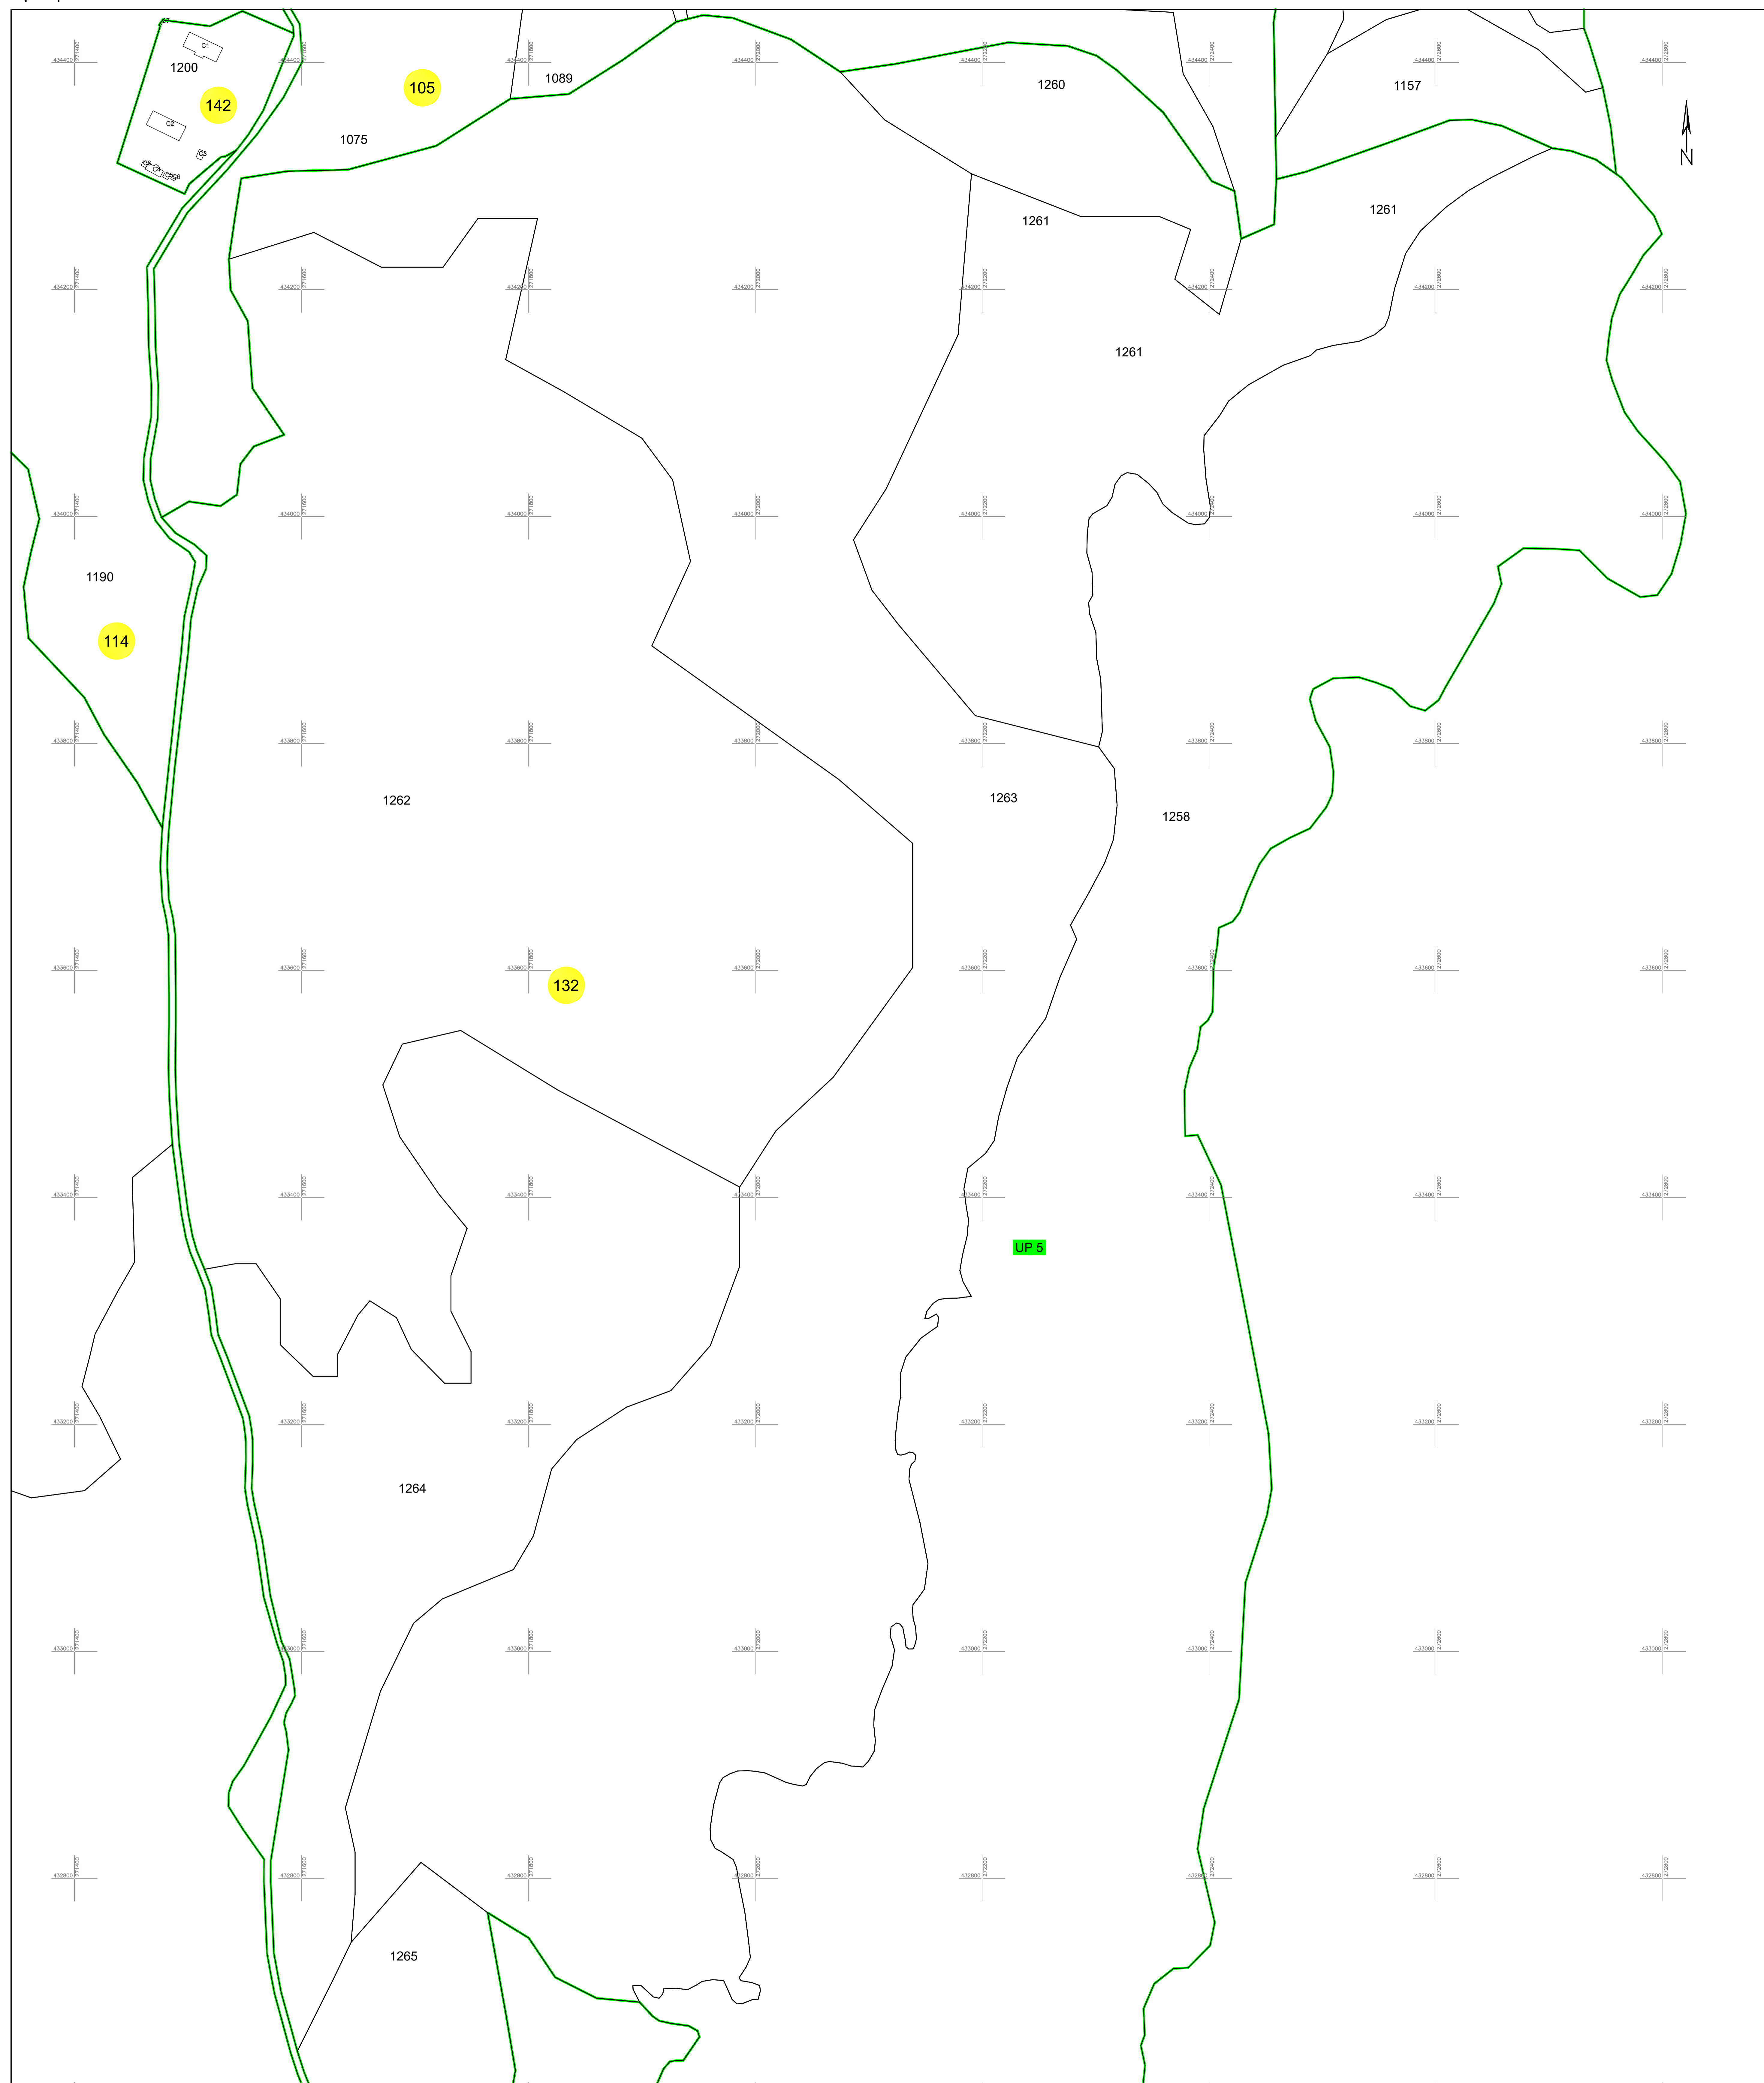

PLAN CADASTRAL
 UAT PĂLTINIȘ, jud. Caraș-Severin
 Sector cadastral 132, 142
 Scara 1:2000

Planșa 72_1
 Spre publicare

LEGENDA:

- 1 ID imobil
- 26 Număr poștal
- STRADA 1 Denumire arteră
- Răul Timiș Hidrografie
- 71 Număr sector cadastral
- 23 Număr tarla/cvartal
- Limită UAT
- Limită sector cadastral
- Limită intravilan
- Limită tarla/cvartal
- Limită imobil
- Limită construcție definitivă

Schița cu dispunerea sectoarelor cadastrale (Detaliu)

Schița cu dispunerea planșelor