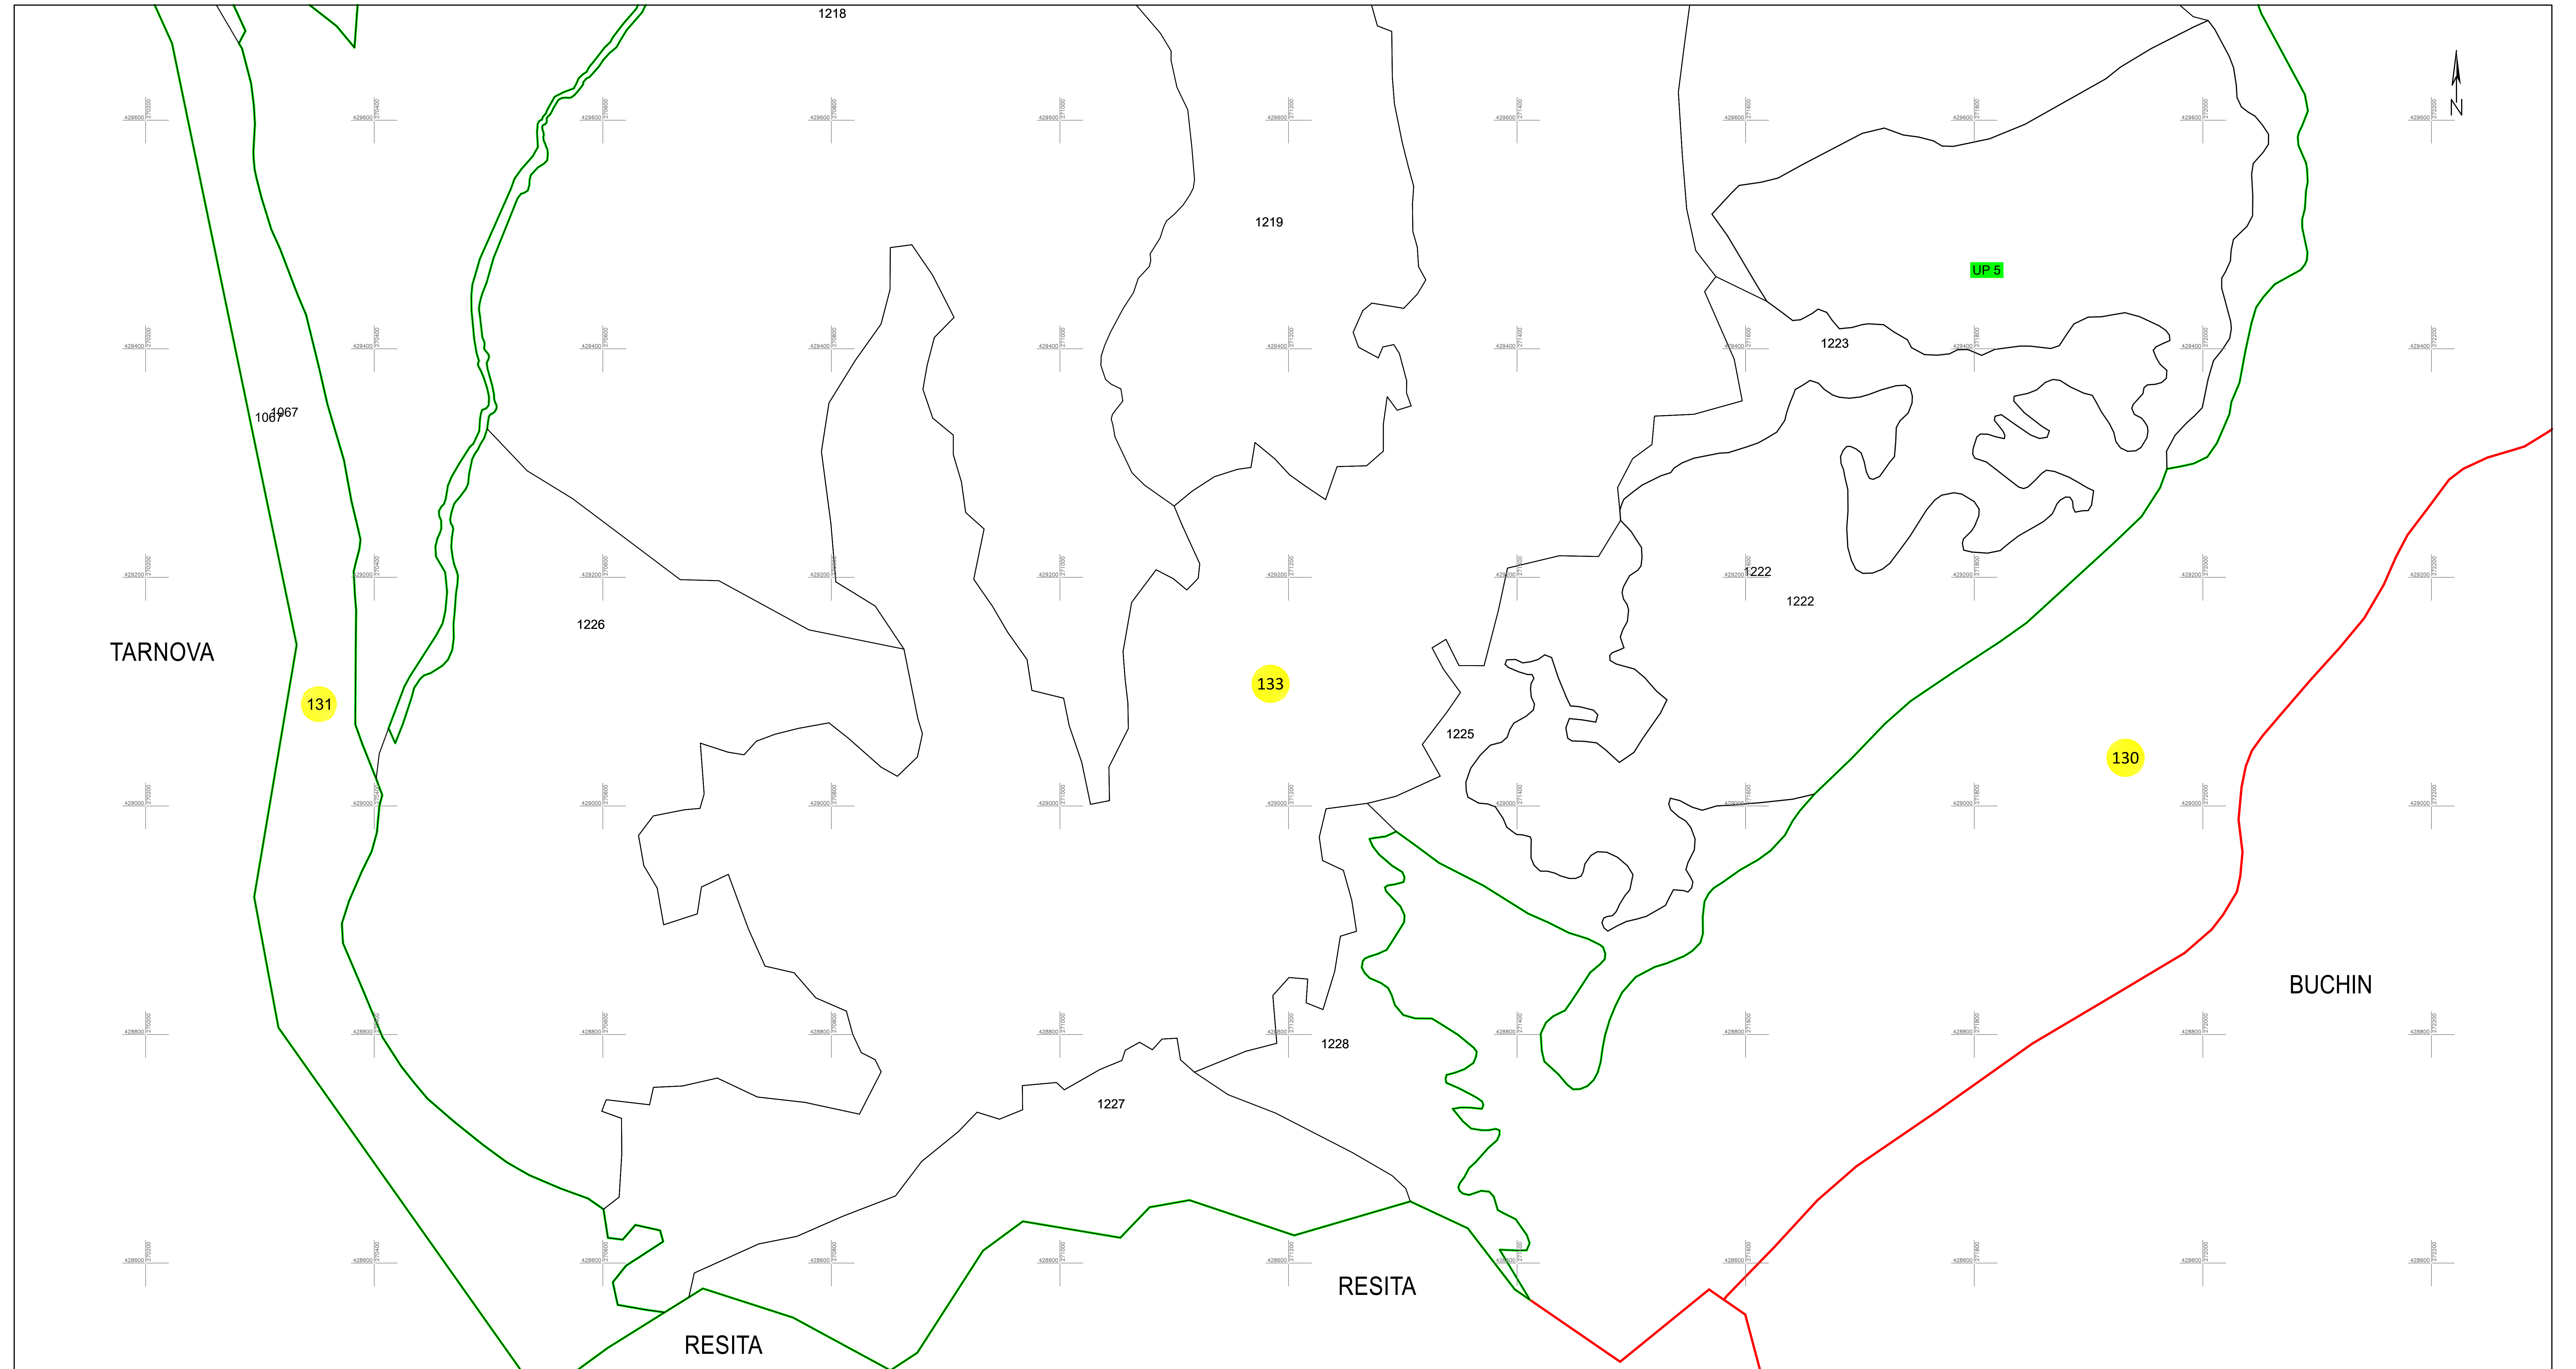

PLAN CADASTRAL
 UAT PĂLTINIȘ, jud. Caraș-Severin
 Sector cadastral 133
 Scara 1:2000

Planșa 71_3
 Spre publicare

LEGENDA:

1	ID imobil
26	Număr poștal
STRADA 1	Denumire arteră
Râu Timiș	Hidrografie
71	Număr sector cadastral
23	Număr tarla/cvartal
(Red line)	Limită UAT
(Green line)	Limită sector cadastral
(Blue line)	Limită intravilan
(Black line)	Limită tarla/cvartal
(Thin black line)	Limită imobil
(Dashed black line)	Limită construcție cu caracter permanent