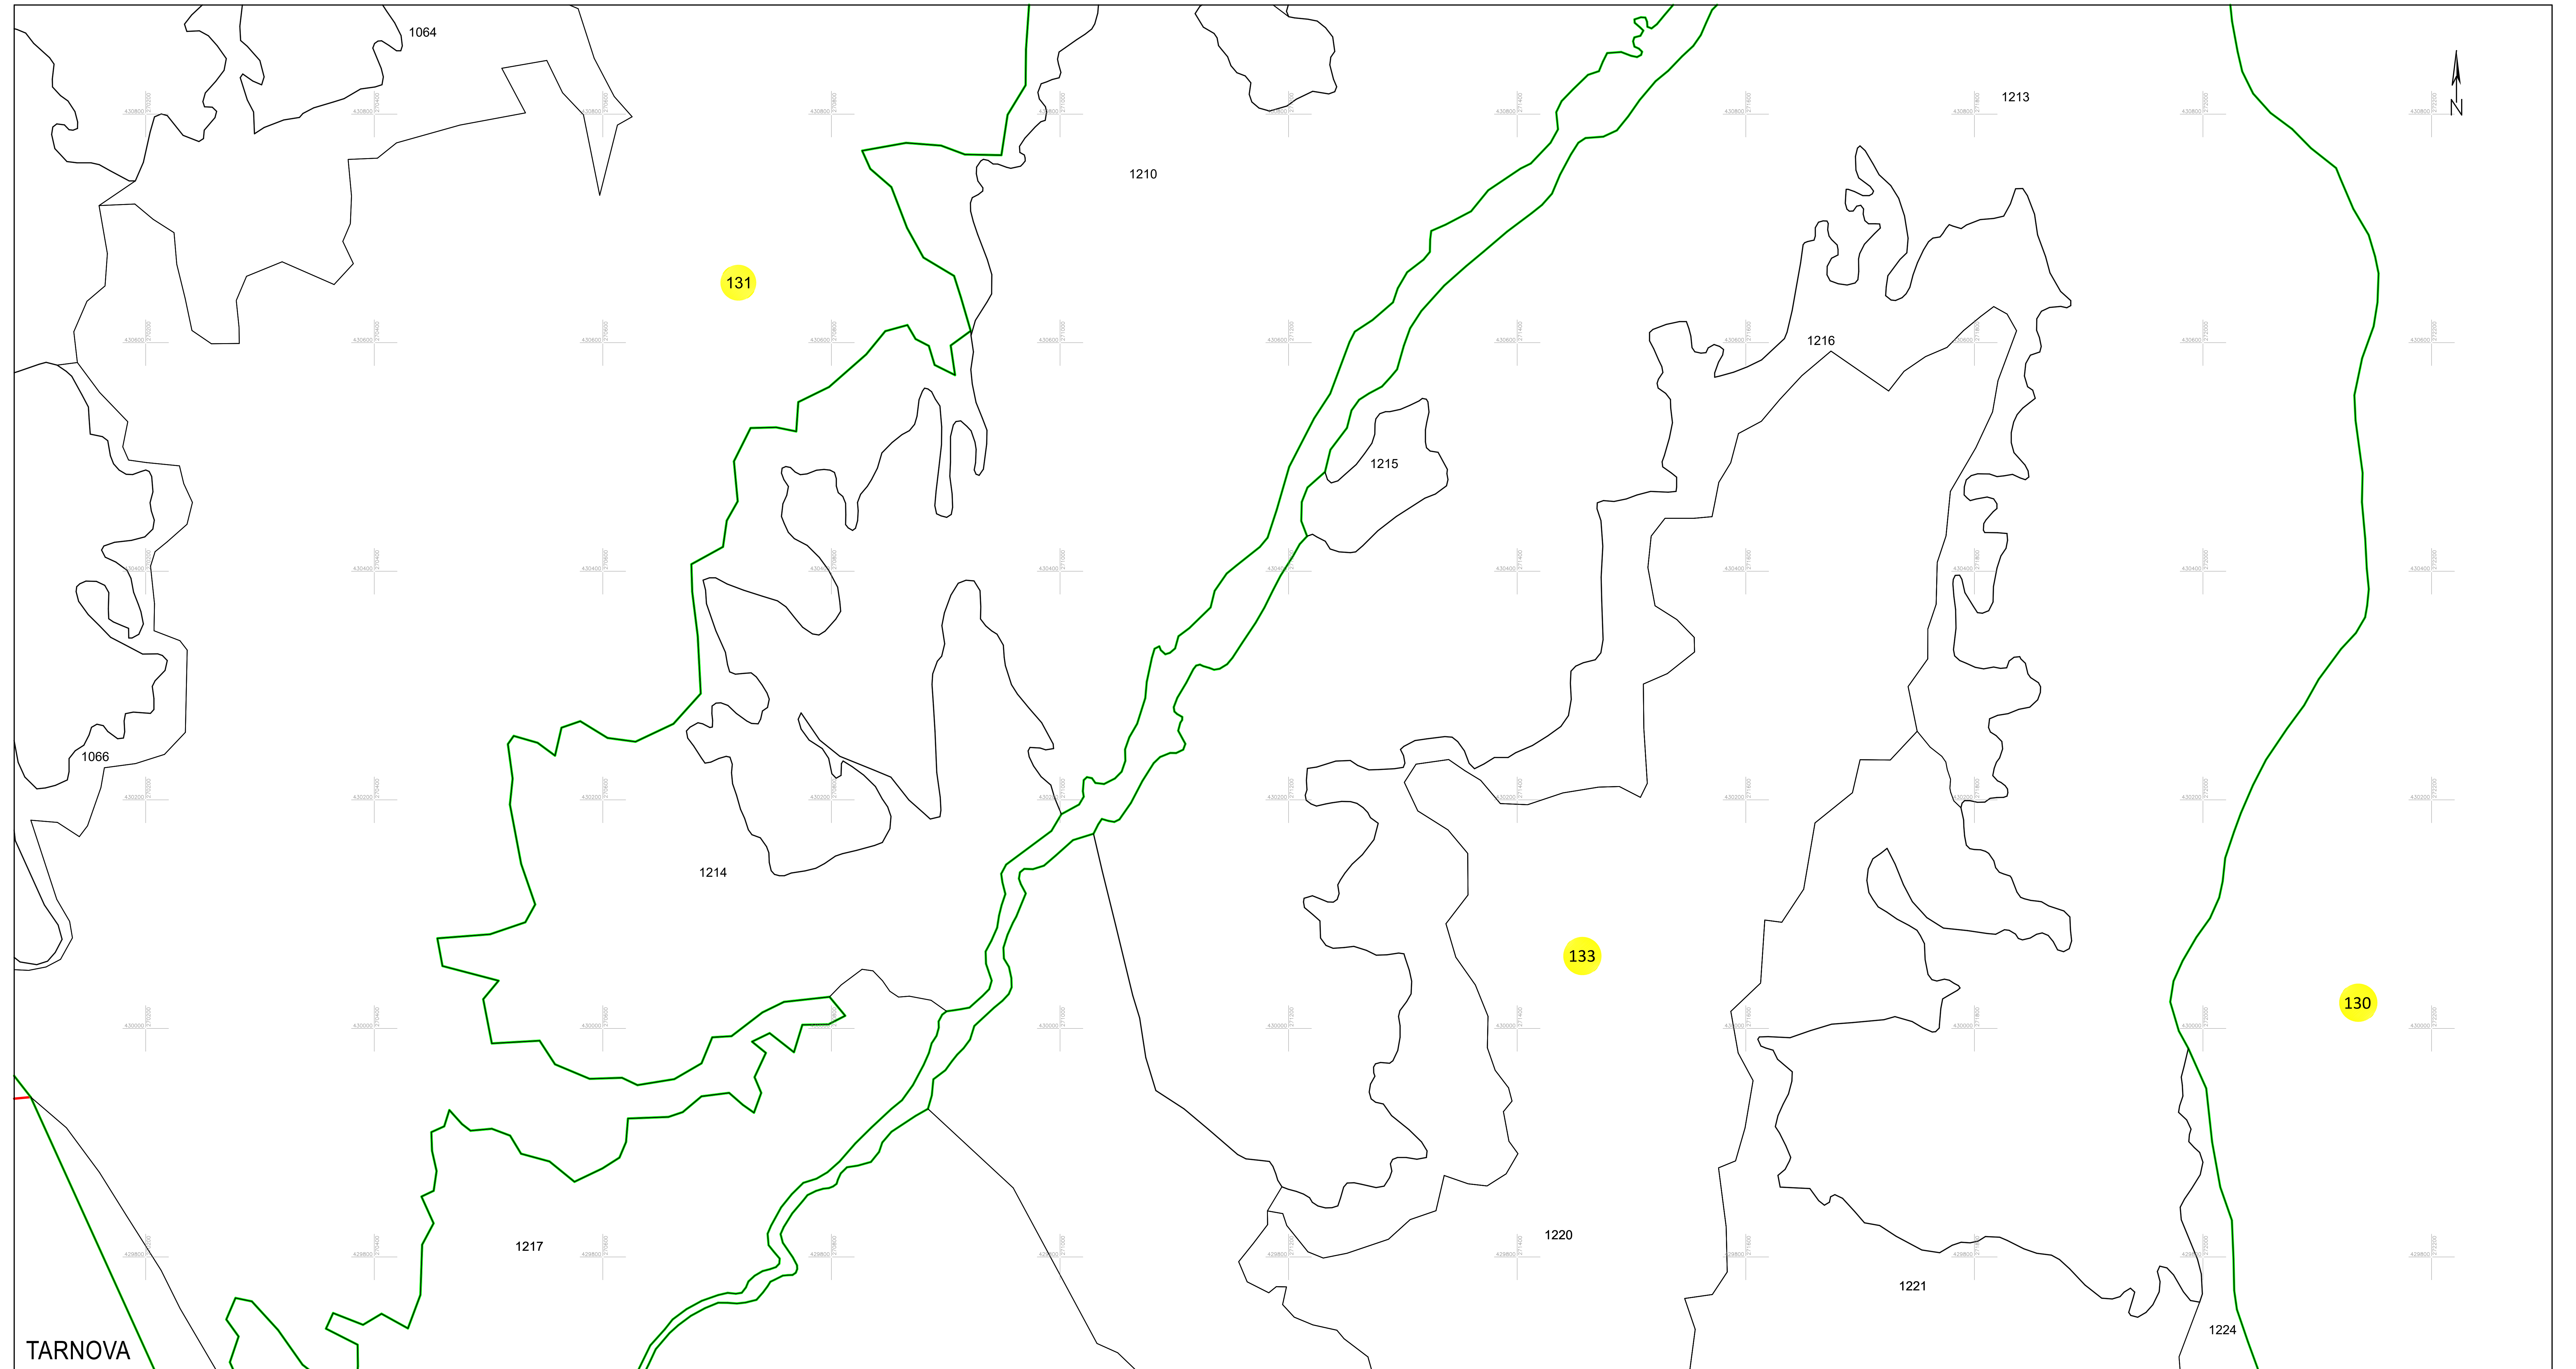

PLAN CADASTRAL
 UAT PĂLTINIȘ, jud. Caraș-Severin
 Sector cadastral 133
 Scara 1:2000

Planșa 71_2
 Spre publicare

TARNOVA

LEGENDA:

- 1 ID imobil
- 26 Număr poștal
- STRADA 1 Denumire arteră
- Raul Timiș Hidrografie
- 71 Număr sector cadastral
- 23 Număr tarla/cvartal
- Limită UAT
- Limită sector cadastral
- Limită intravilan
- Limită tarla/cvartal
- Limită imobil
- Limită construcție cu caracter permanent

Schița cu dispunerea sectoarelor cadastrale (Detaliu)

Schița cu dispunerea planșelor

Data: iulie 2023
 Semnat electronic de către Cristian COLF
 conform mandatului nr. KMRE 354 din 23.07.2021