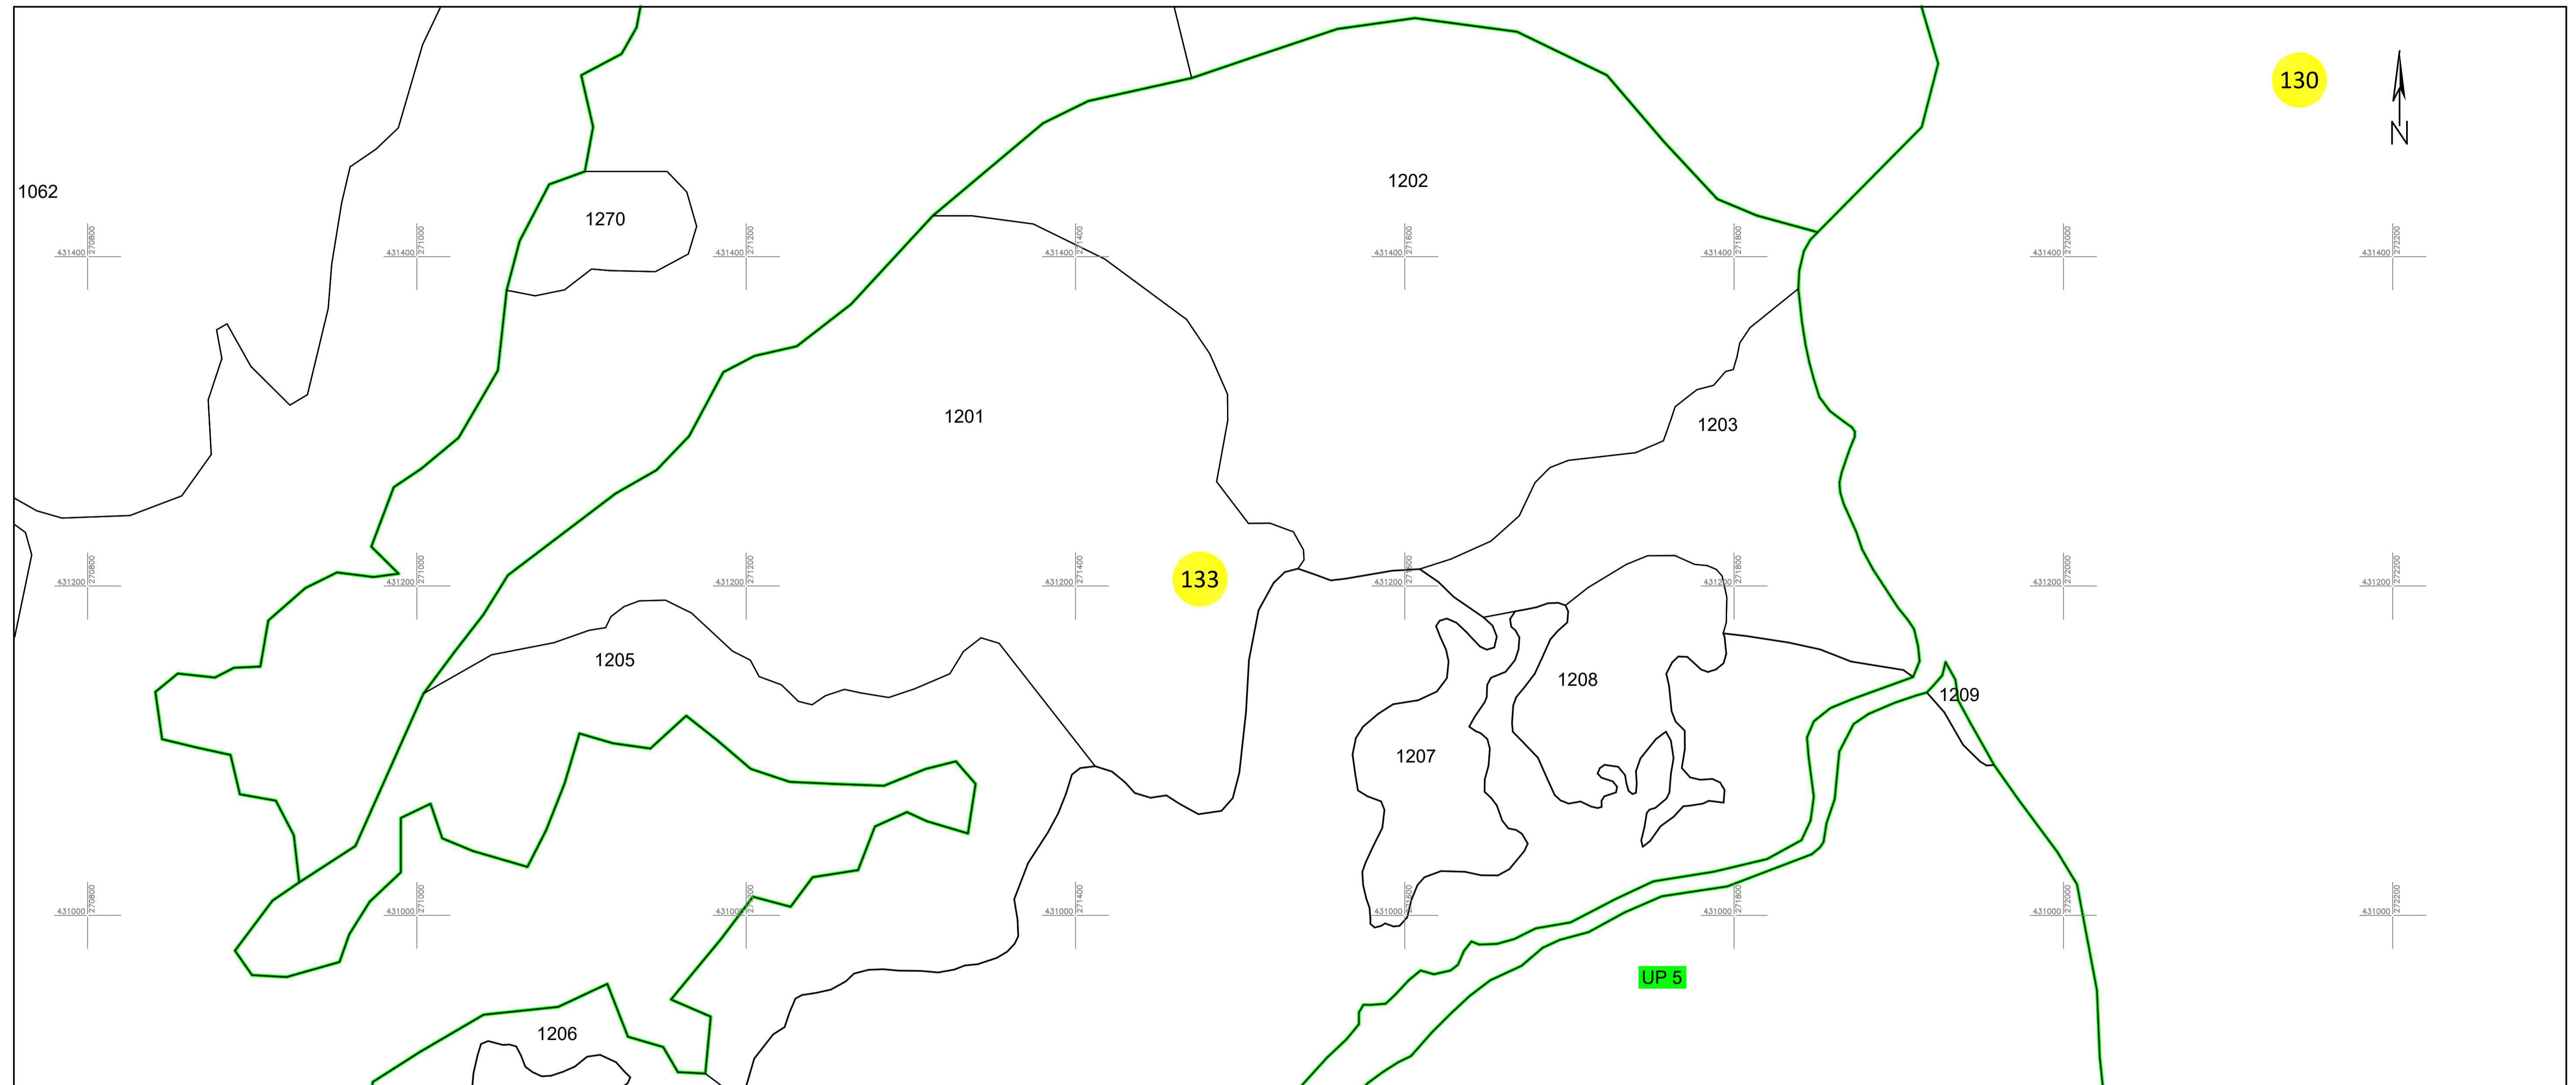

PLAN CADASTRAL
UAT PĂLTINIȘ, jud. Caraș-Severin
Sector cadastral 133
 Scara 1:2000

Planșa 71_1
 Spre publicare

LEGENDA:

1	ID imobil
26	Număr poștal
STRADA 1	Denumire arteră
Râul Timiș	Hidrografie
71	Număr sector cadastral
23	Număr tarla/cvartal
[Red line]	Limită UAT
[Green line]	Limită sector cadastral
[Blue line]	Limită intravilan
[Thin grey line]	Limită tarla/cvartal
[Thin black line]	Limită imobil
[Thin grey line]	Limită construcție definitivă