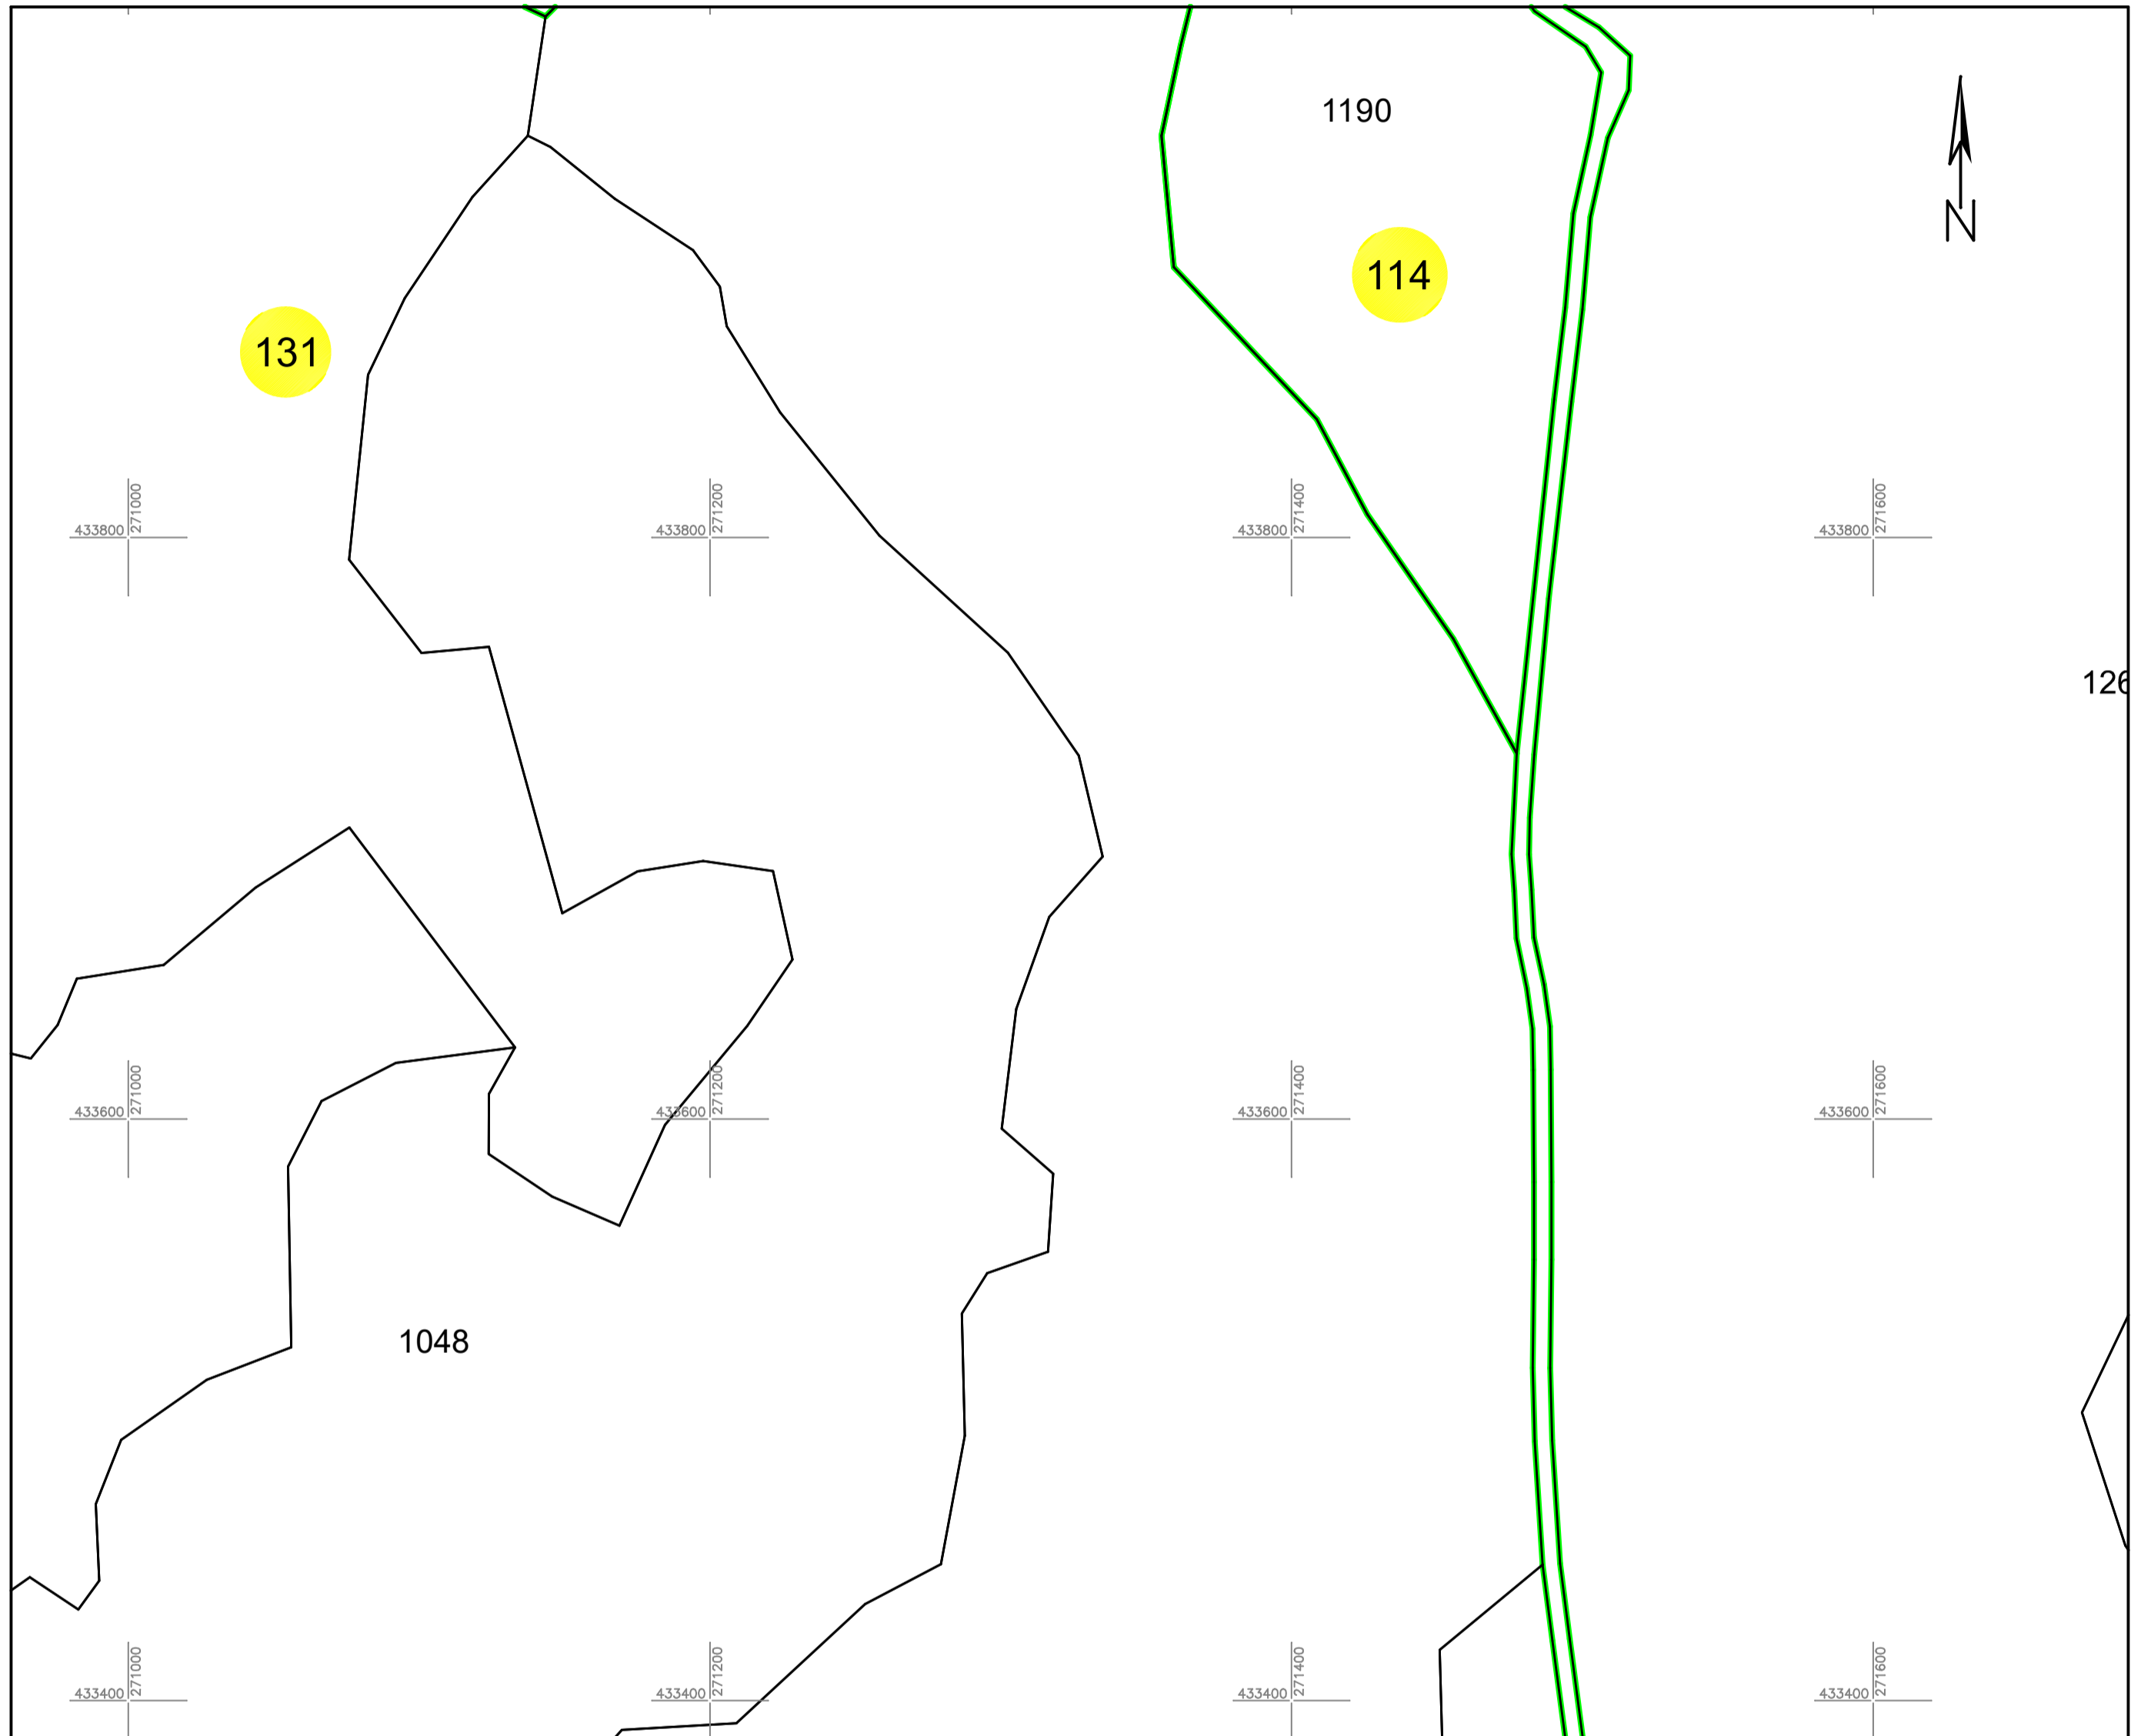

PLAN CADASTRAL

UAT PĂLTINIȘ, jud. Caraș-Severin

Sector cadastral 114

Planșa 70_3
Spre publicare

Scara 1:2000

LEGENDA:

- | | |
|------------|-------------------------------|
| 1 | ID imobil |
| 26 | Număr poștal |
| STRADA 1 | Denumire arteră |
| Râul Timiș | Hydrografie |
| 71 | Număr sector cadastral |
| 23 | Număr tarla/cvartal |
| | Limită UAT |
| | Limită sector cadastral |
| | Limită intravilan |
| | Limită tarla/cvartal |
| | Limită imobil |
| | Limită construcție definitivă |

Schița cu dispunerea sectoarelor cadastrale (Detaliu)

Schița cu dispunerea planșelor

Sistem de proiecție STEREO 70

Data: iulie 2023

Semnat electronic de către Cristian COLF
conform mandatului nr. KMRE 354 din 23.07.2021