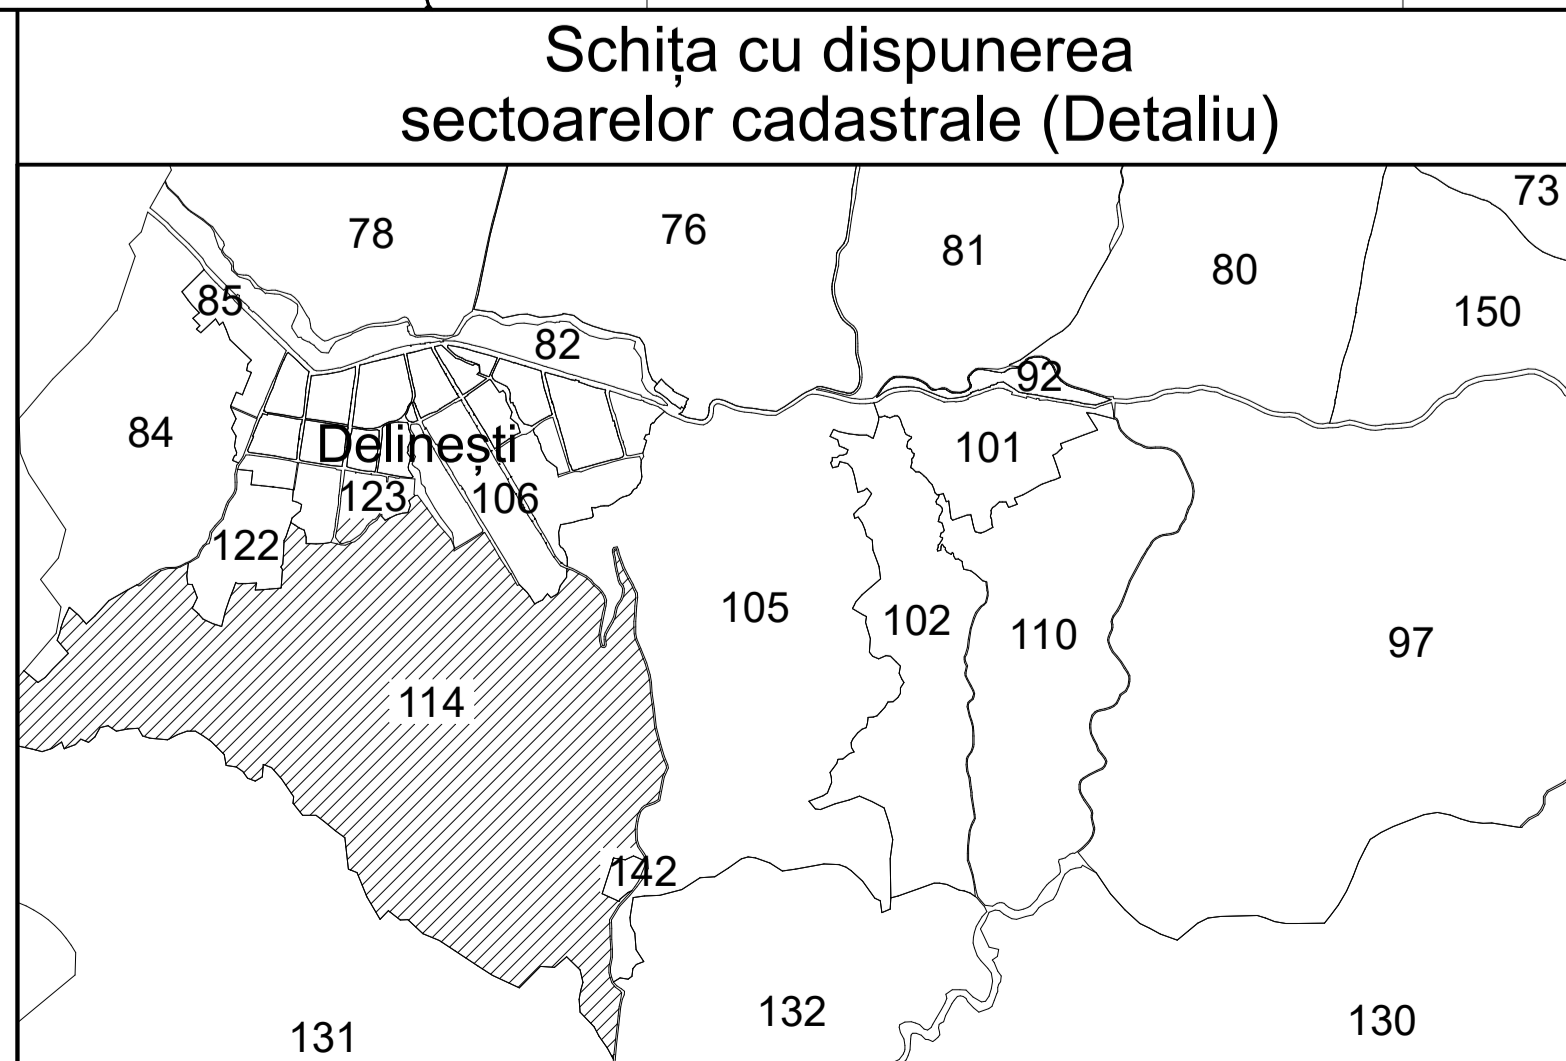

**PLAN CADASTRAL**  
**UAT PĂLTINIȘ, jud. Caraș-Severin**  
**Sector cadastral 114,123**  
 Scara 1:2000

Planșa 70\_2  
 Spre publicare

**LEGENDA:**

1	ID imobil
26	Număr poștal
STRADA 1	Denumire arteră
Râu Timiș	Hidrografie
71	Număr sector cadastral
23	Număr tarla/cvartal
— (red)	Limită UAT
— (green)	Limită sector cadastral
— (blue)	Limită intravilan
— (grey)	Limită tarla/cvartal
— (black)	Limită imobil
— (dashed)	Limită construcție definitivă