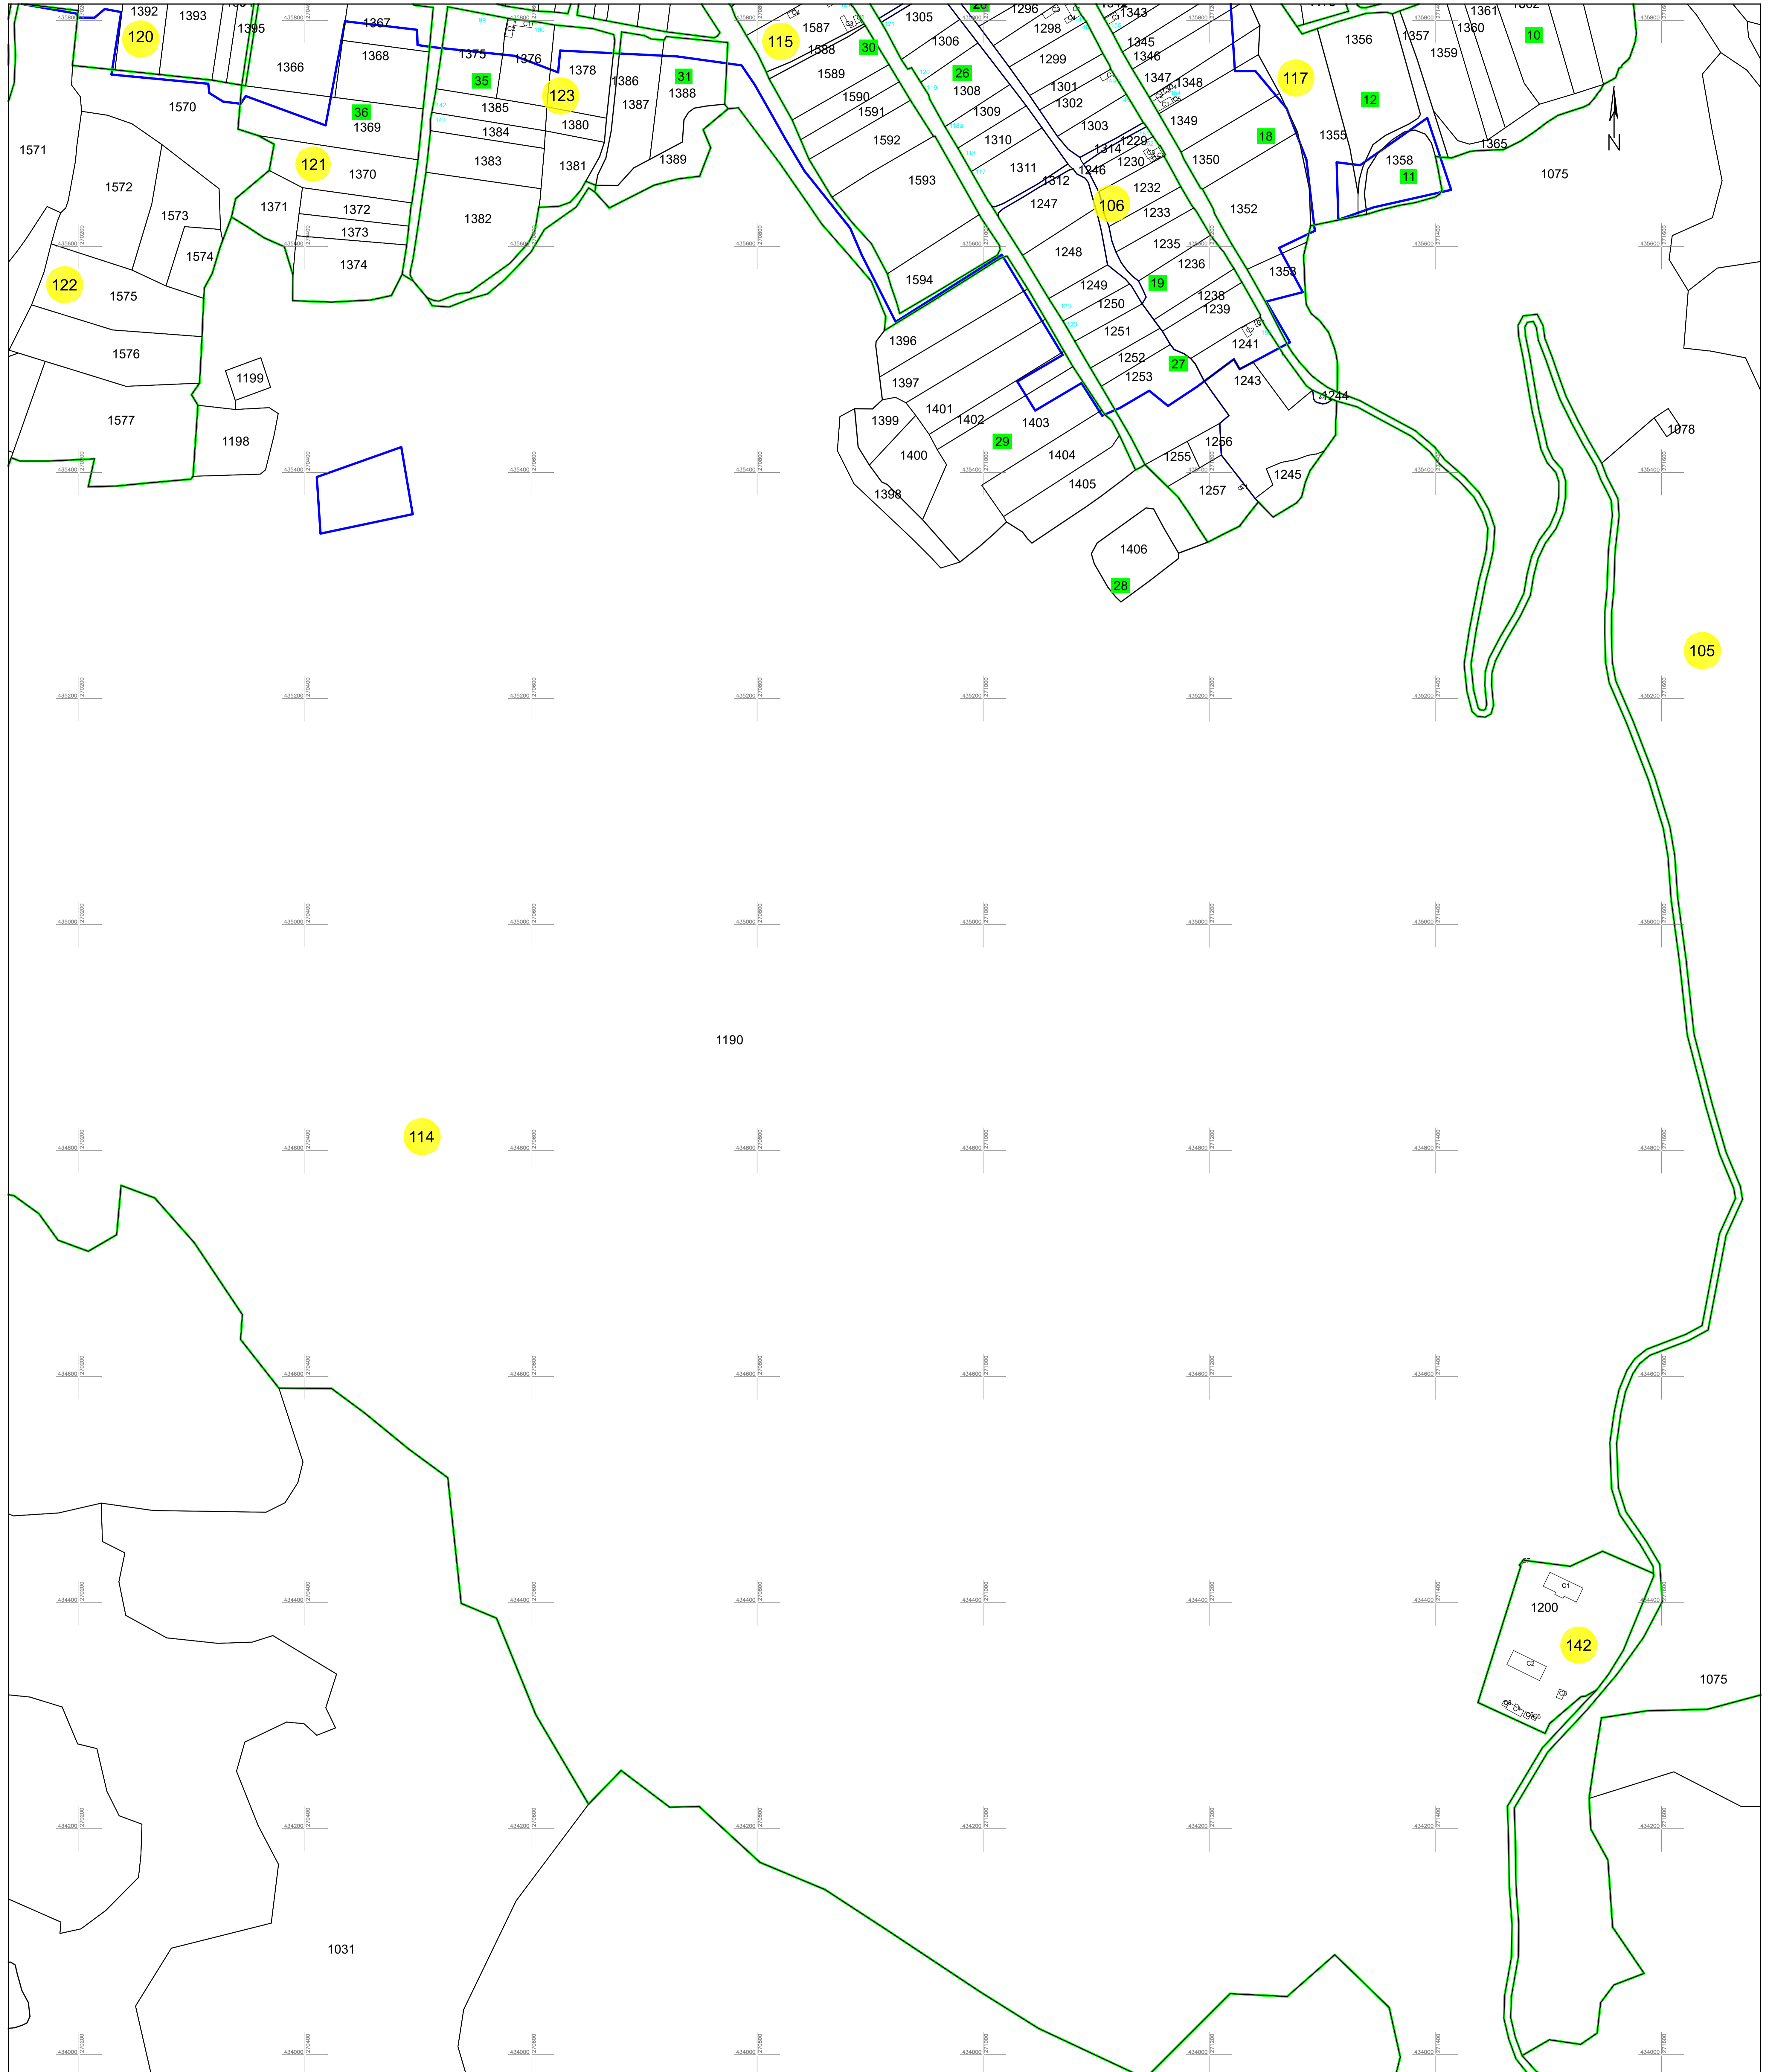

**PLAN CADASTRAL**  
**UAT PĂLTINIȘ, jud. Caraș-Severin**  
**Sector cadastral 114,123**  
 Scara 1:2000

Planșa 70\_2  
 Spre publicare

**LEGENDA:**

1	ID imobil
26	Număr poștal
STRADA 1	Denumire arteră
Râu Timiș	Hidrografie
71	Număr sector cadastral
23	Număr tarla/cvartal
— (red)	Limită UAT
— (green)	Limită sector cadastral
— (blue)	Limită intravilan
— (grey)	Limită tarla/cvartal
— (black)	Limită imobil
— (dashed)	Limită construcție definitivă