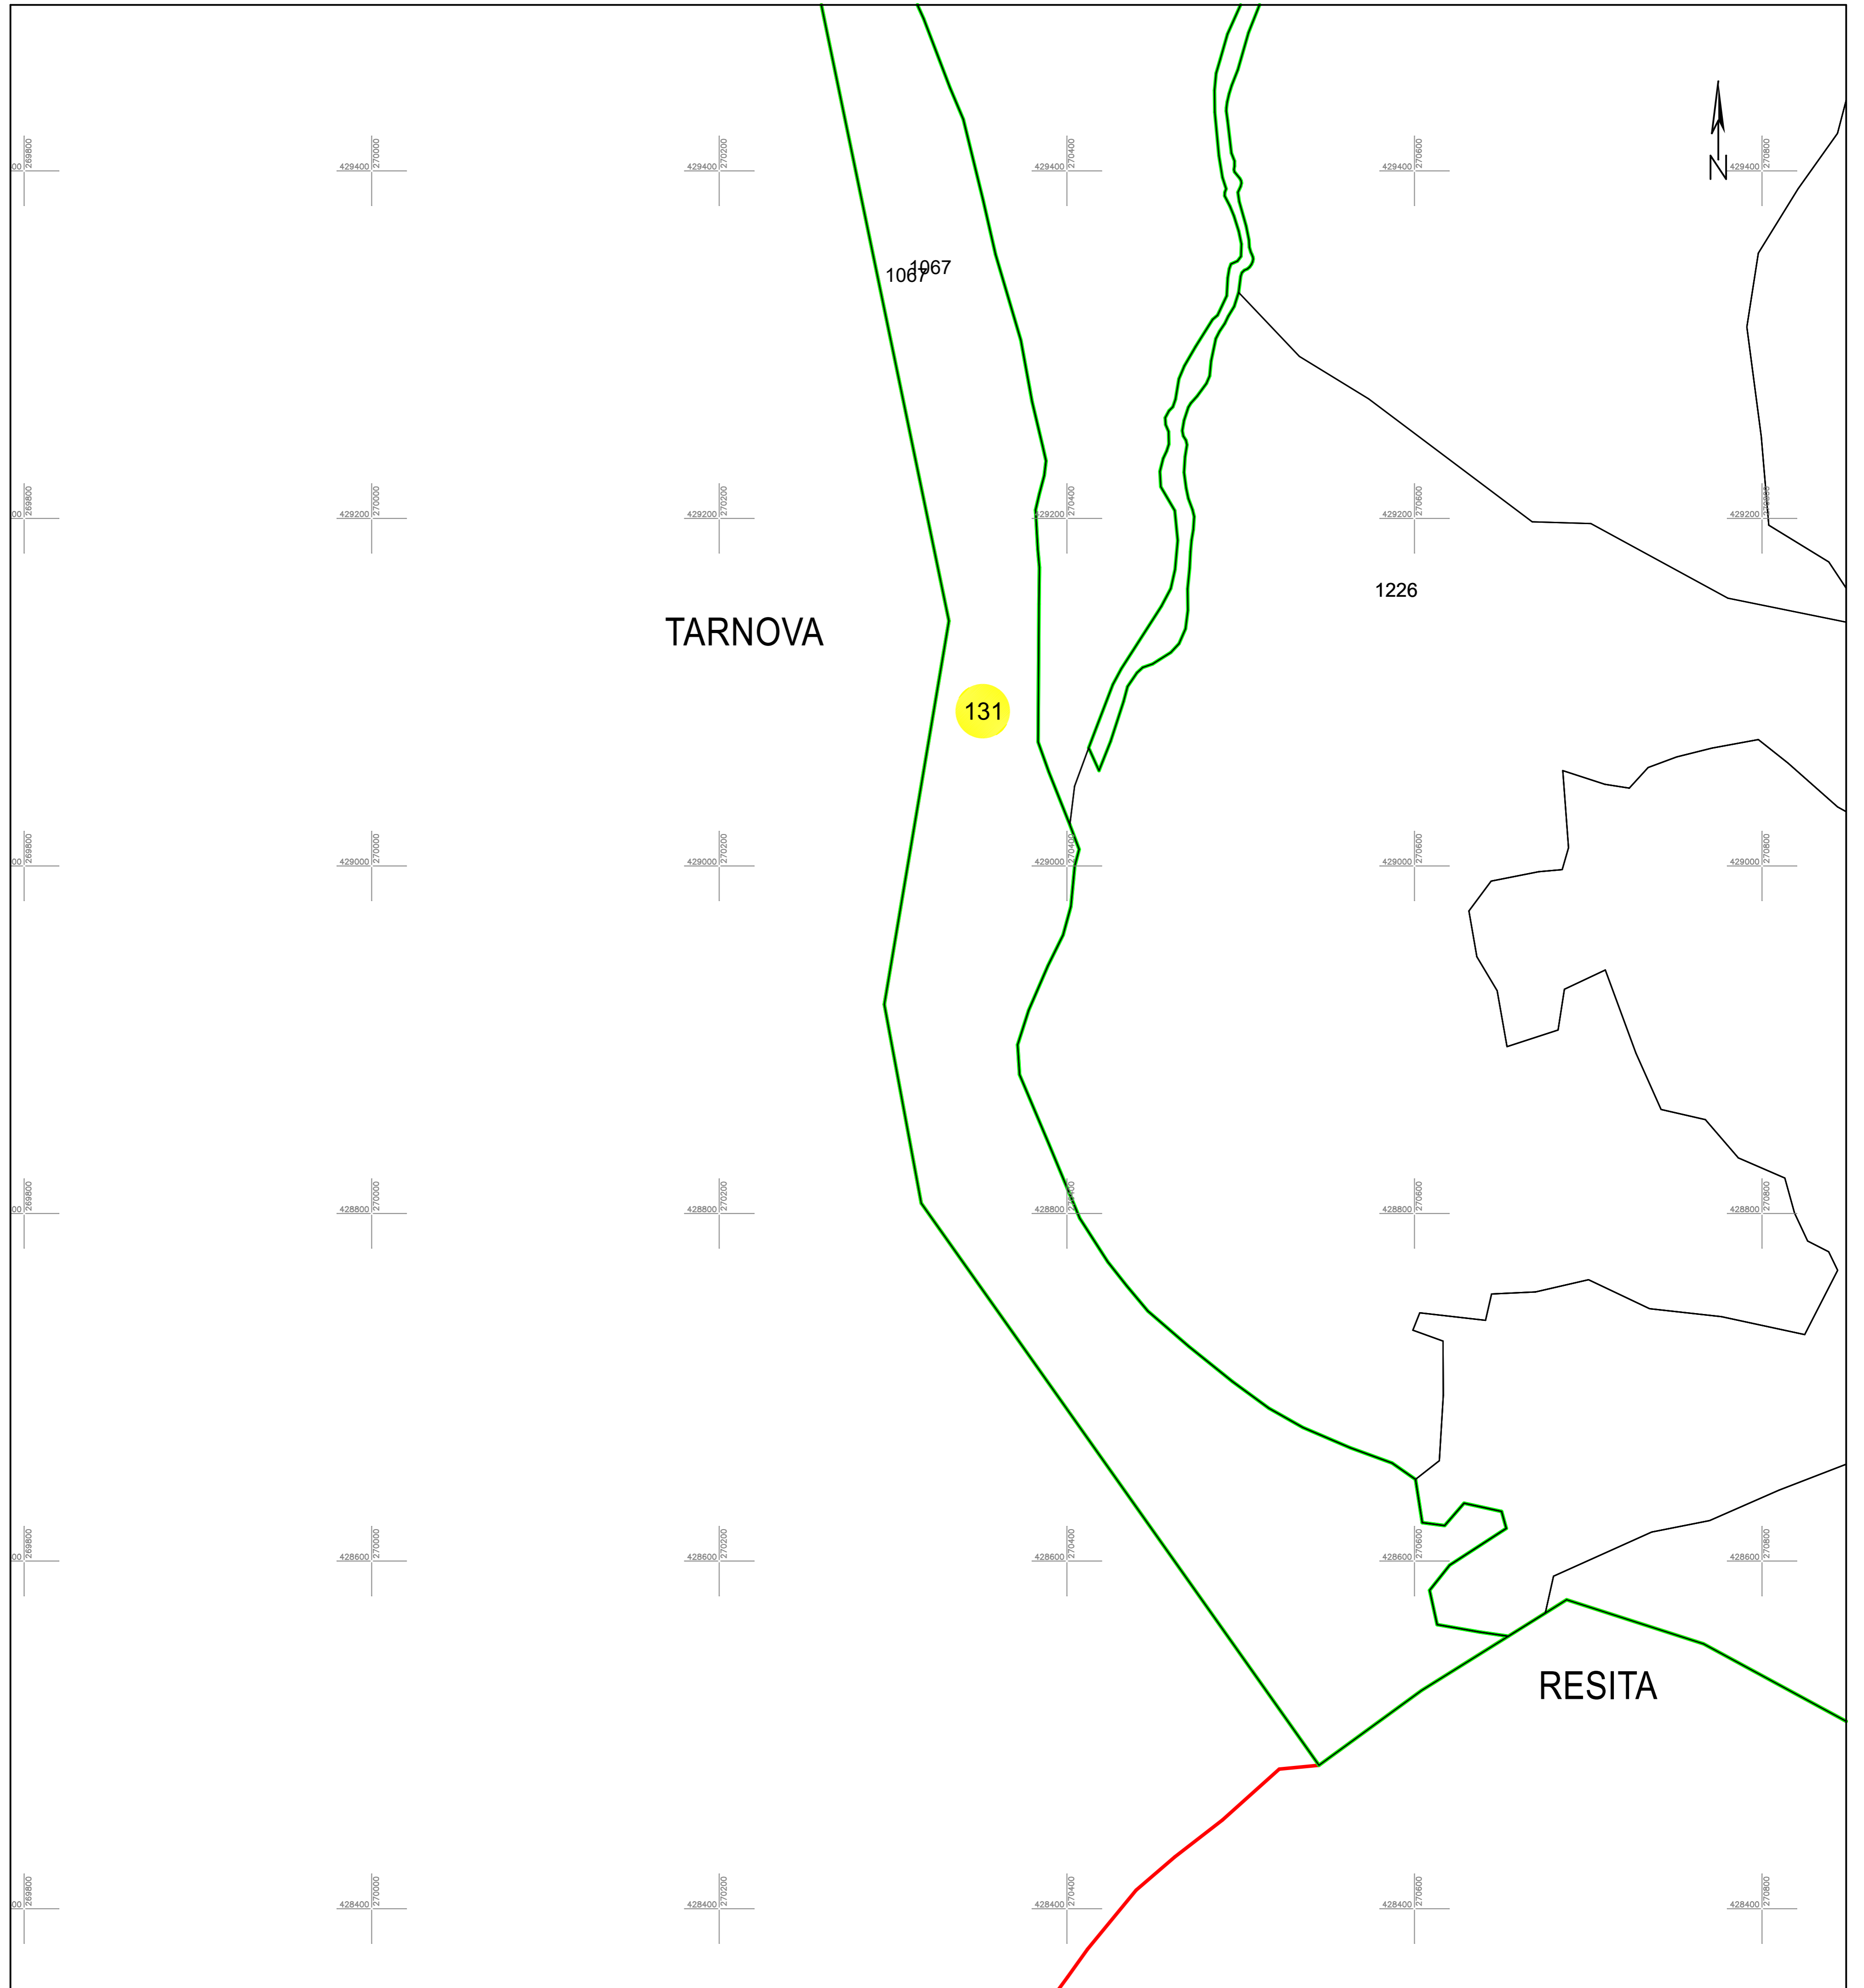

# PLAN CADASTRAL

### Sector cadastral 131

Planșa 69\_6  
Spre publicare

Scara 1:2000

#### LEGENDA:

- 1 ID imobil
- 26 Număr poștal
- STRADA 1 Denumire arteră
- Râul Timiș Hidrografie
- 71 Număr sector cadastral
- 23 Număr tarla/cvartal
- Limită UAT
- Limită sector cadastral
- Limită intravilan
- Limită tarla/cvartal
- Limită imobil
- Limită construcție definitivă

#### Schița cu dispunerea sectoarelor cadastrale (Detaliu)