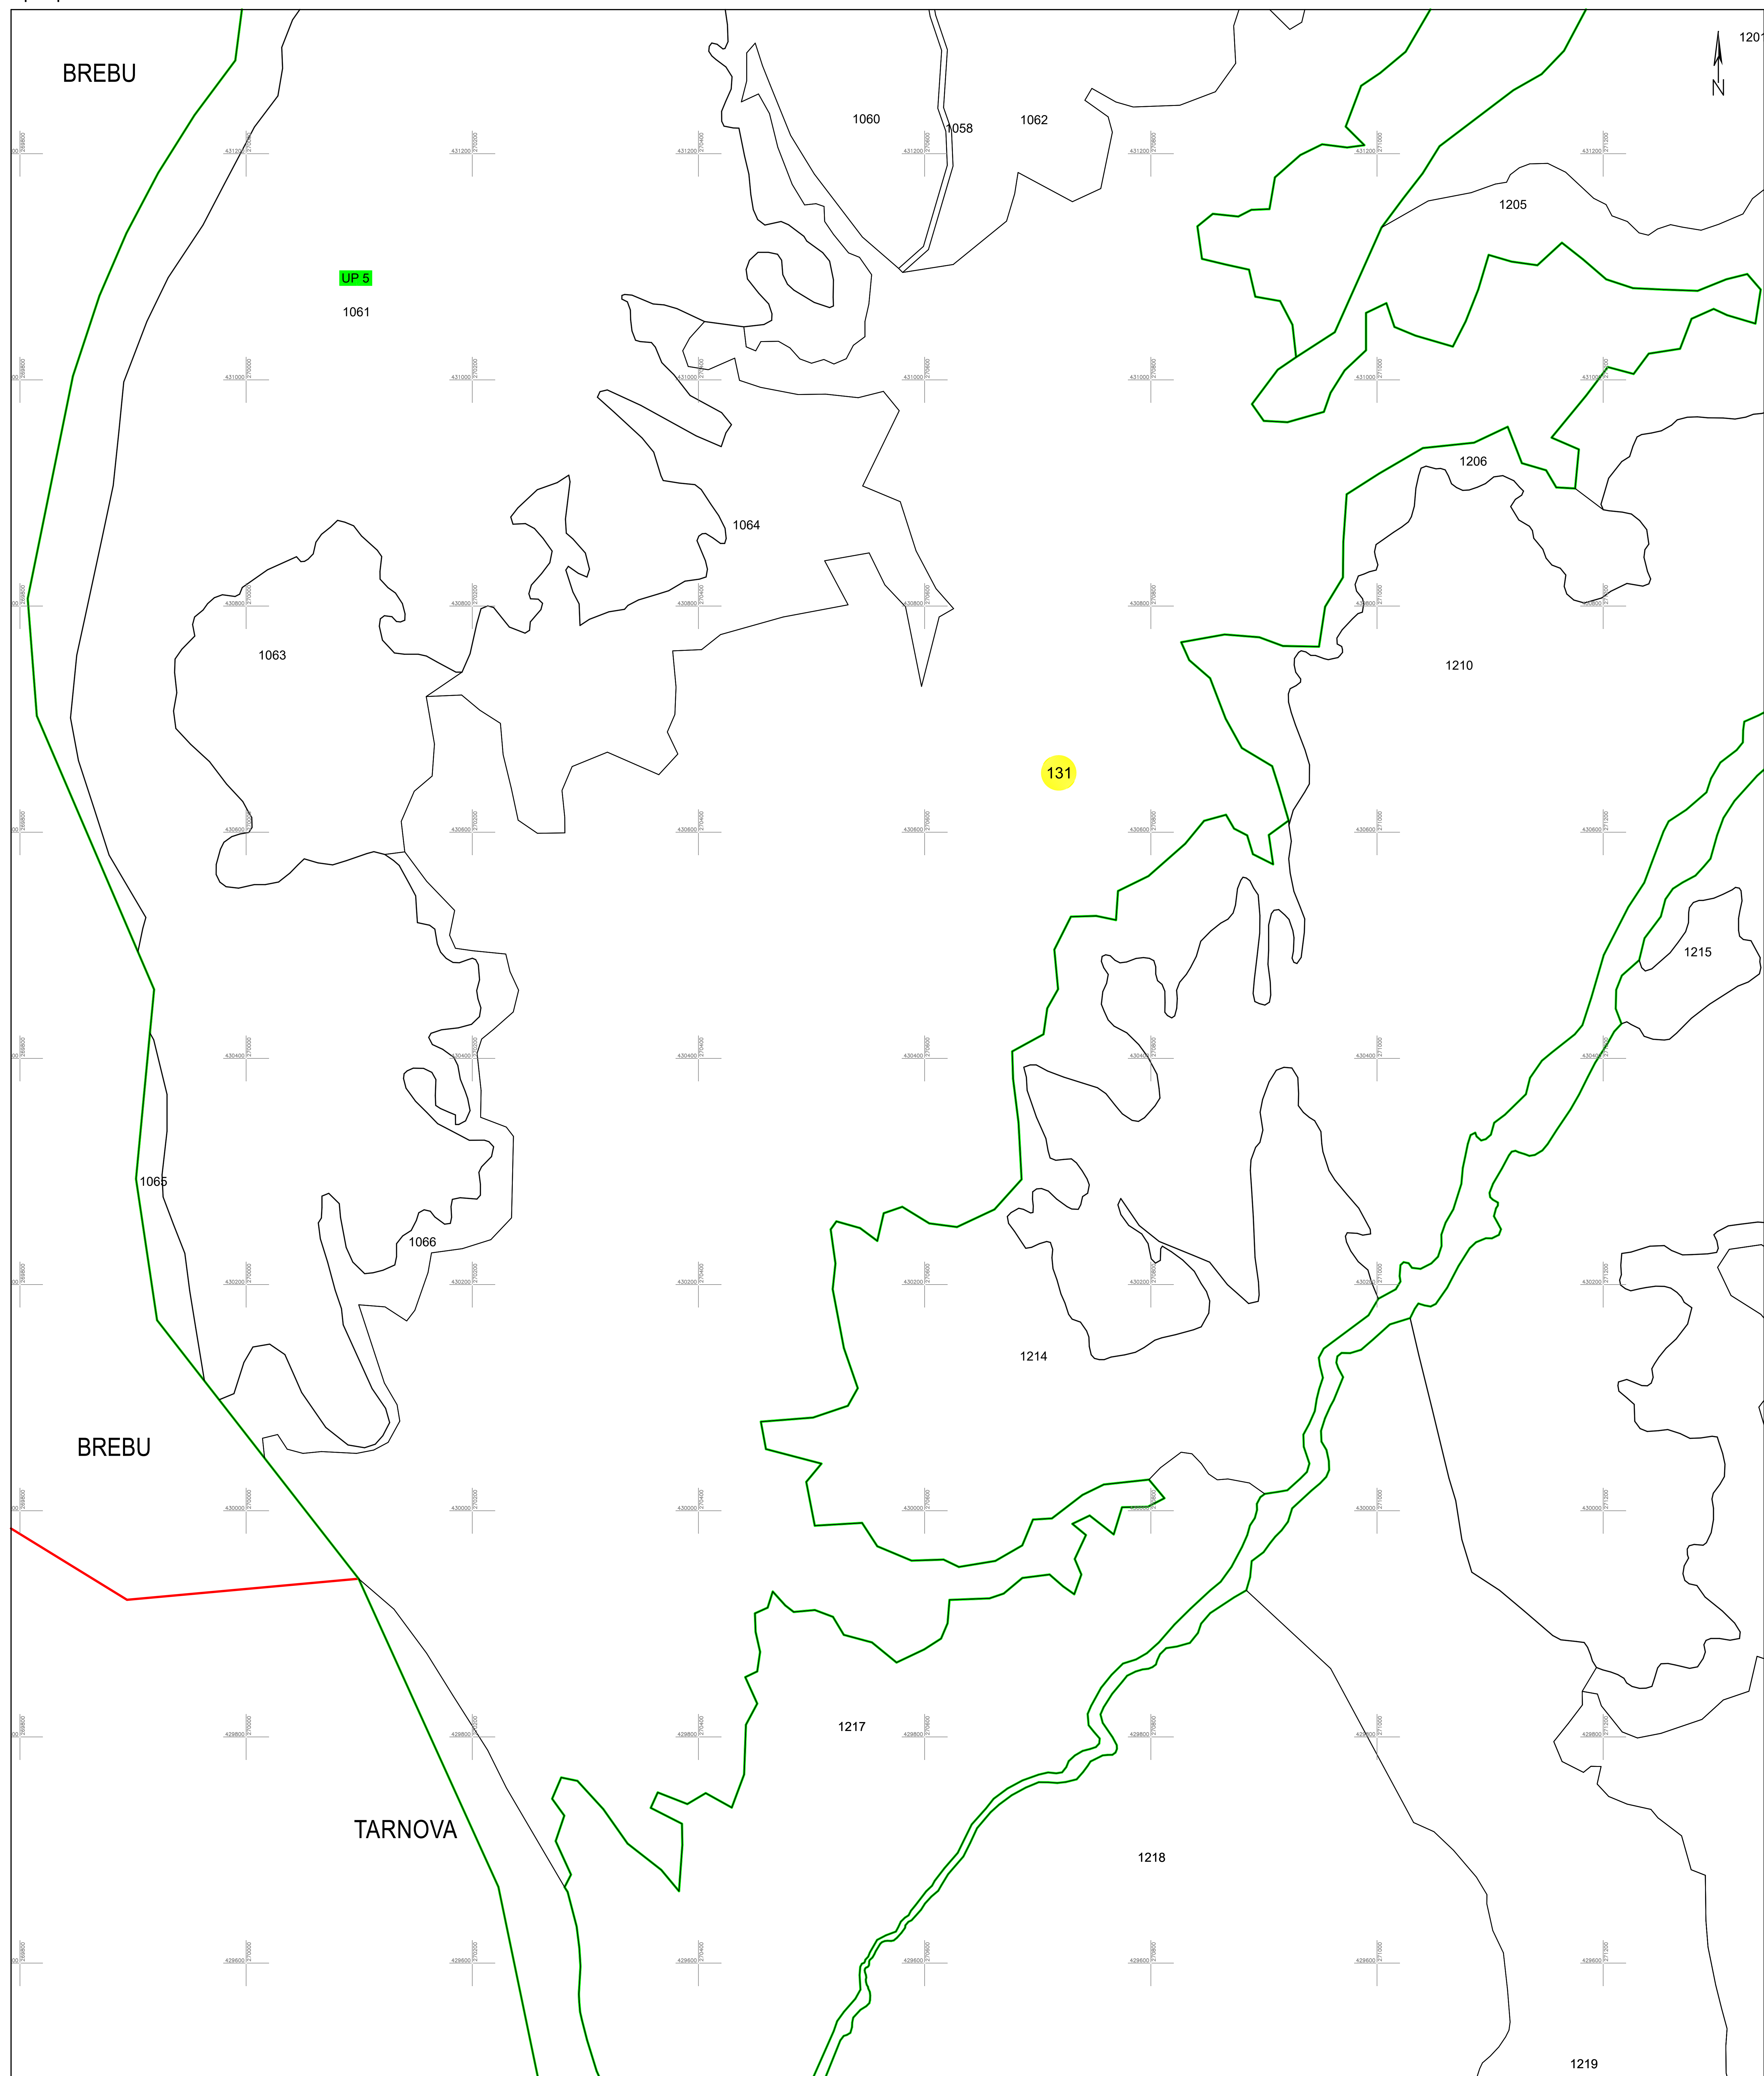

PLAN CADASTRAL
 UAT PĂLTINIȘ, jud. Caraș-Severin
 Sector cadastral 131
 Scara 1:2000

Planșa 69_5
 Spre publicare

LEGENDA:

- 1 ID imobil
- 26 Număr poștal
- STRADA 1 Denumire arteră
- Râu Timiș Hidrografie
- 71 Număr sector cadastral
- 23 Număr tarla/cvartal
- Limită UAT
- Limită sector cadastral
- Limită intravilan
- Limită tarla/cvartal
- Limită imobil
- Limită construcție definitivă

Schița cu dispunerea sectoarelor cadastrale (Detaliu)

Schița cu dispunerea planșelor

Data: iulie 2023
 Semnat electronic de către Cristian COLF
 conform mandatului nr. KMRE 354 din 23.07.2021