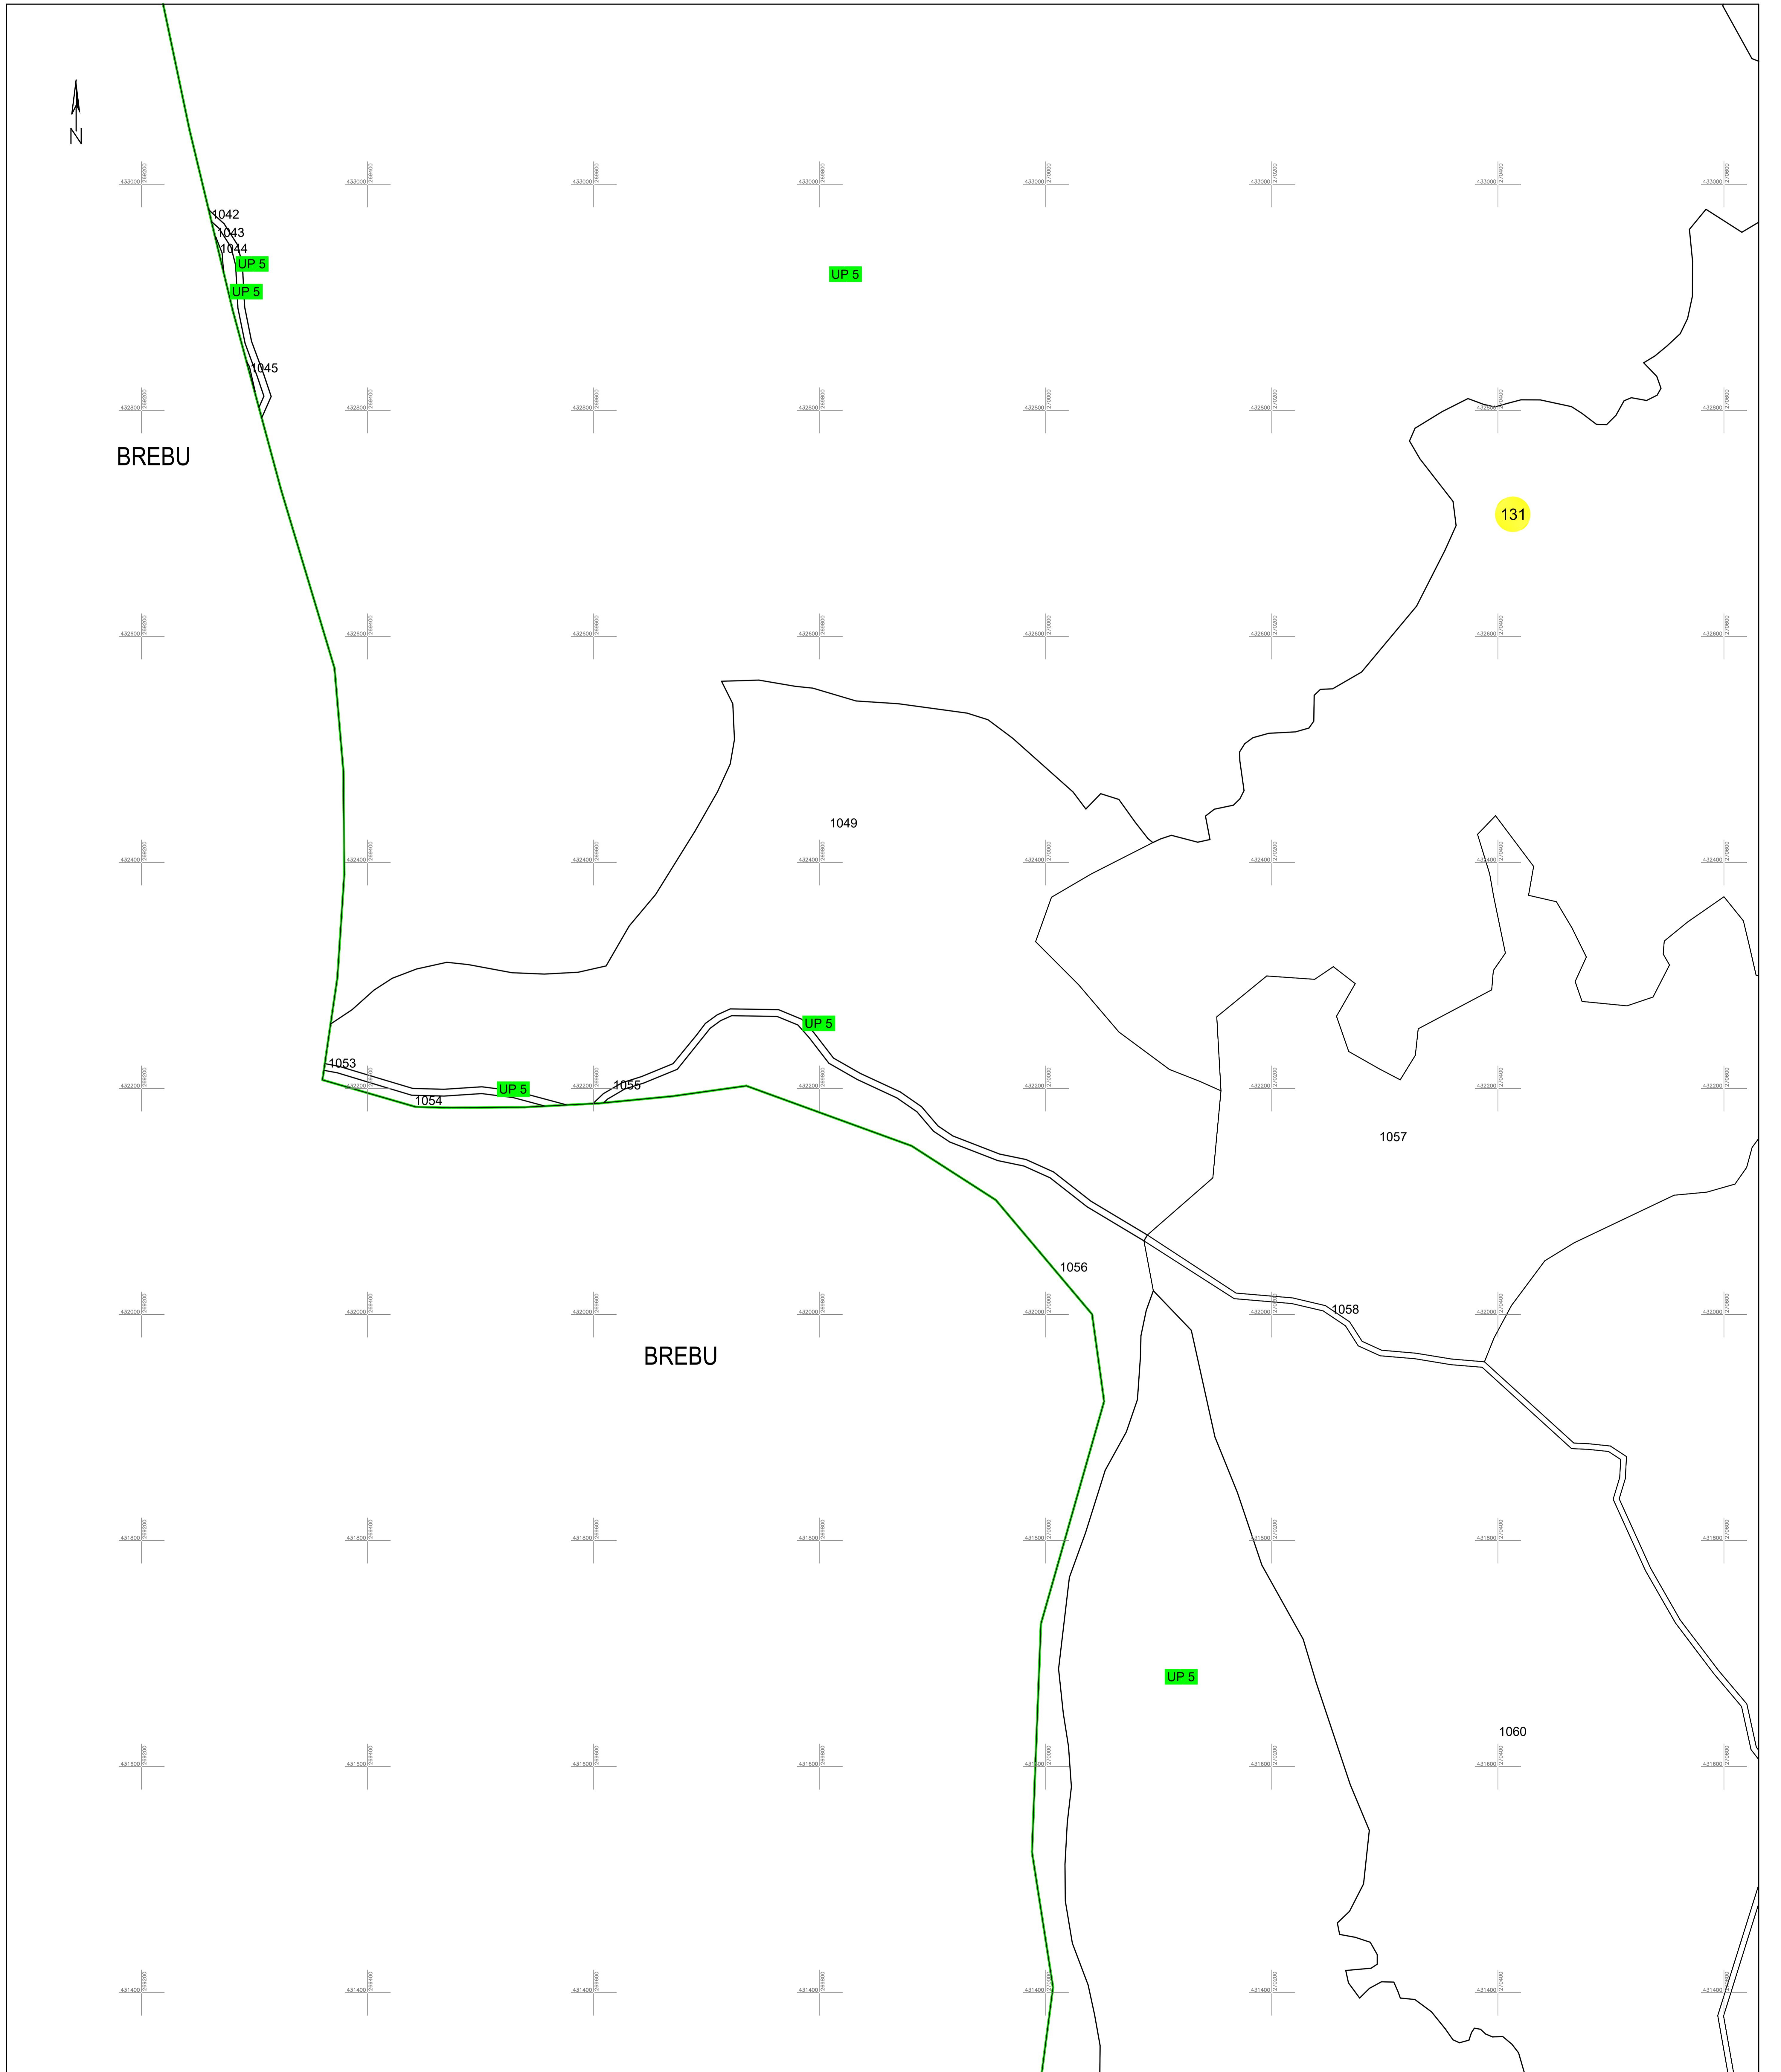

PLAN CADASTRAL
 UAT PĂLTINIȘ, jud. Caraș-Severin
 Sector cadastral 131
 Scara 1:2000

Planșa 69_3
 Spre publicare

LEGENDA:

1	ID imobil
26	Număr poștal
STRADA 1	Denumire arteră
	Râu Timiș
71	Număr sector cadastral
23	Număr tarla/cvartal
	Limită UAT
	Limită sector cadastral
	Limită intravilan
	Limită tarla/cvartal
	Limită imobil
	Limită construcție definitivă