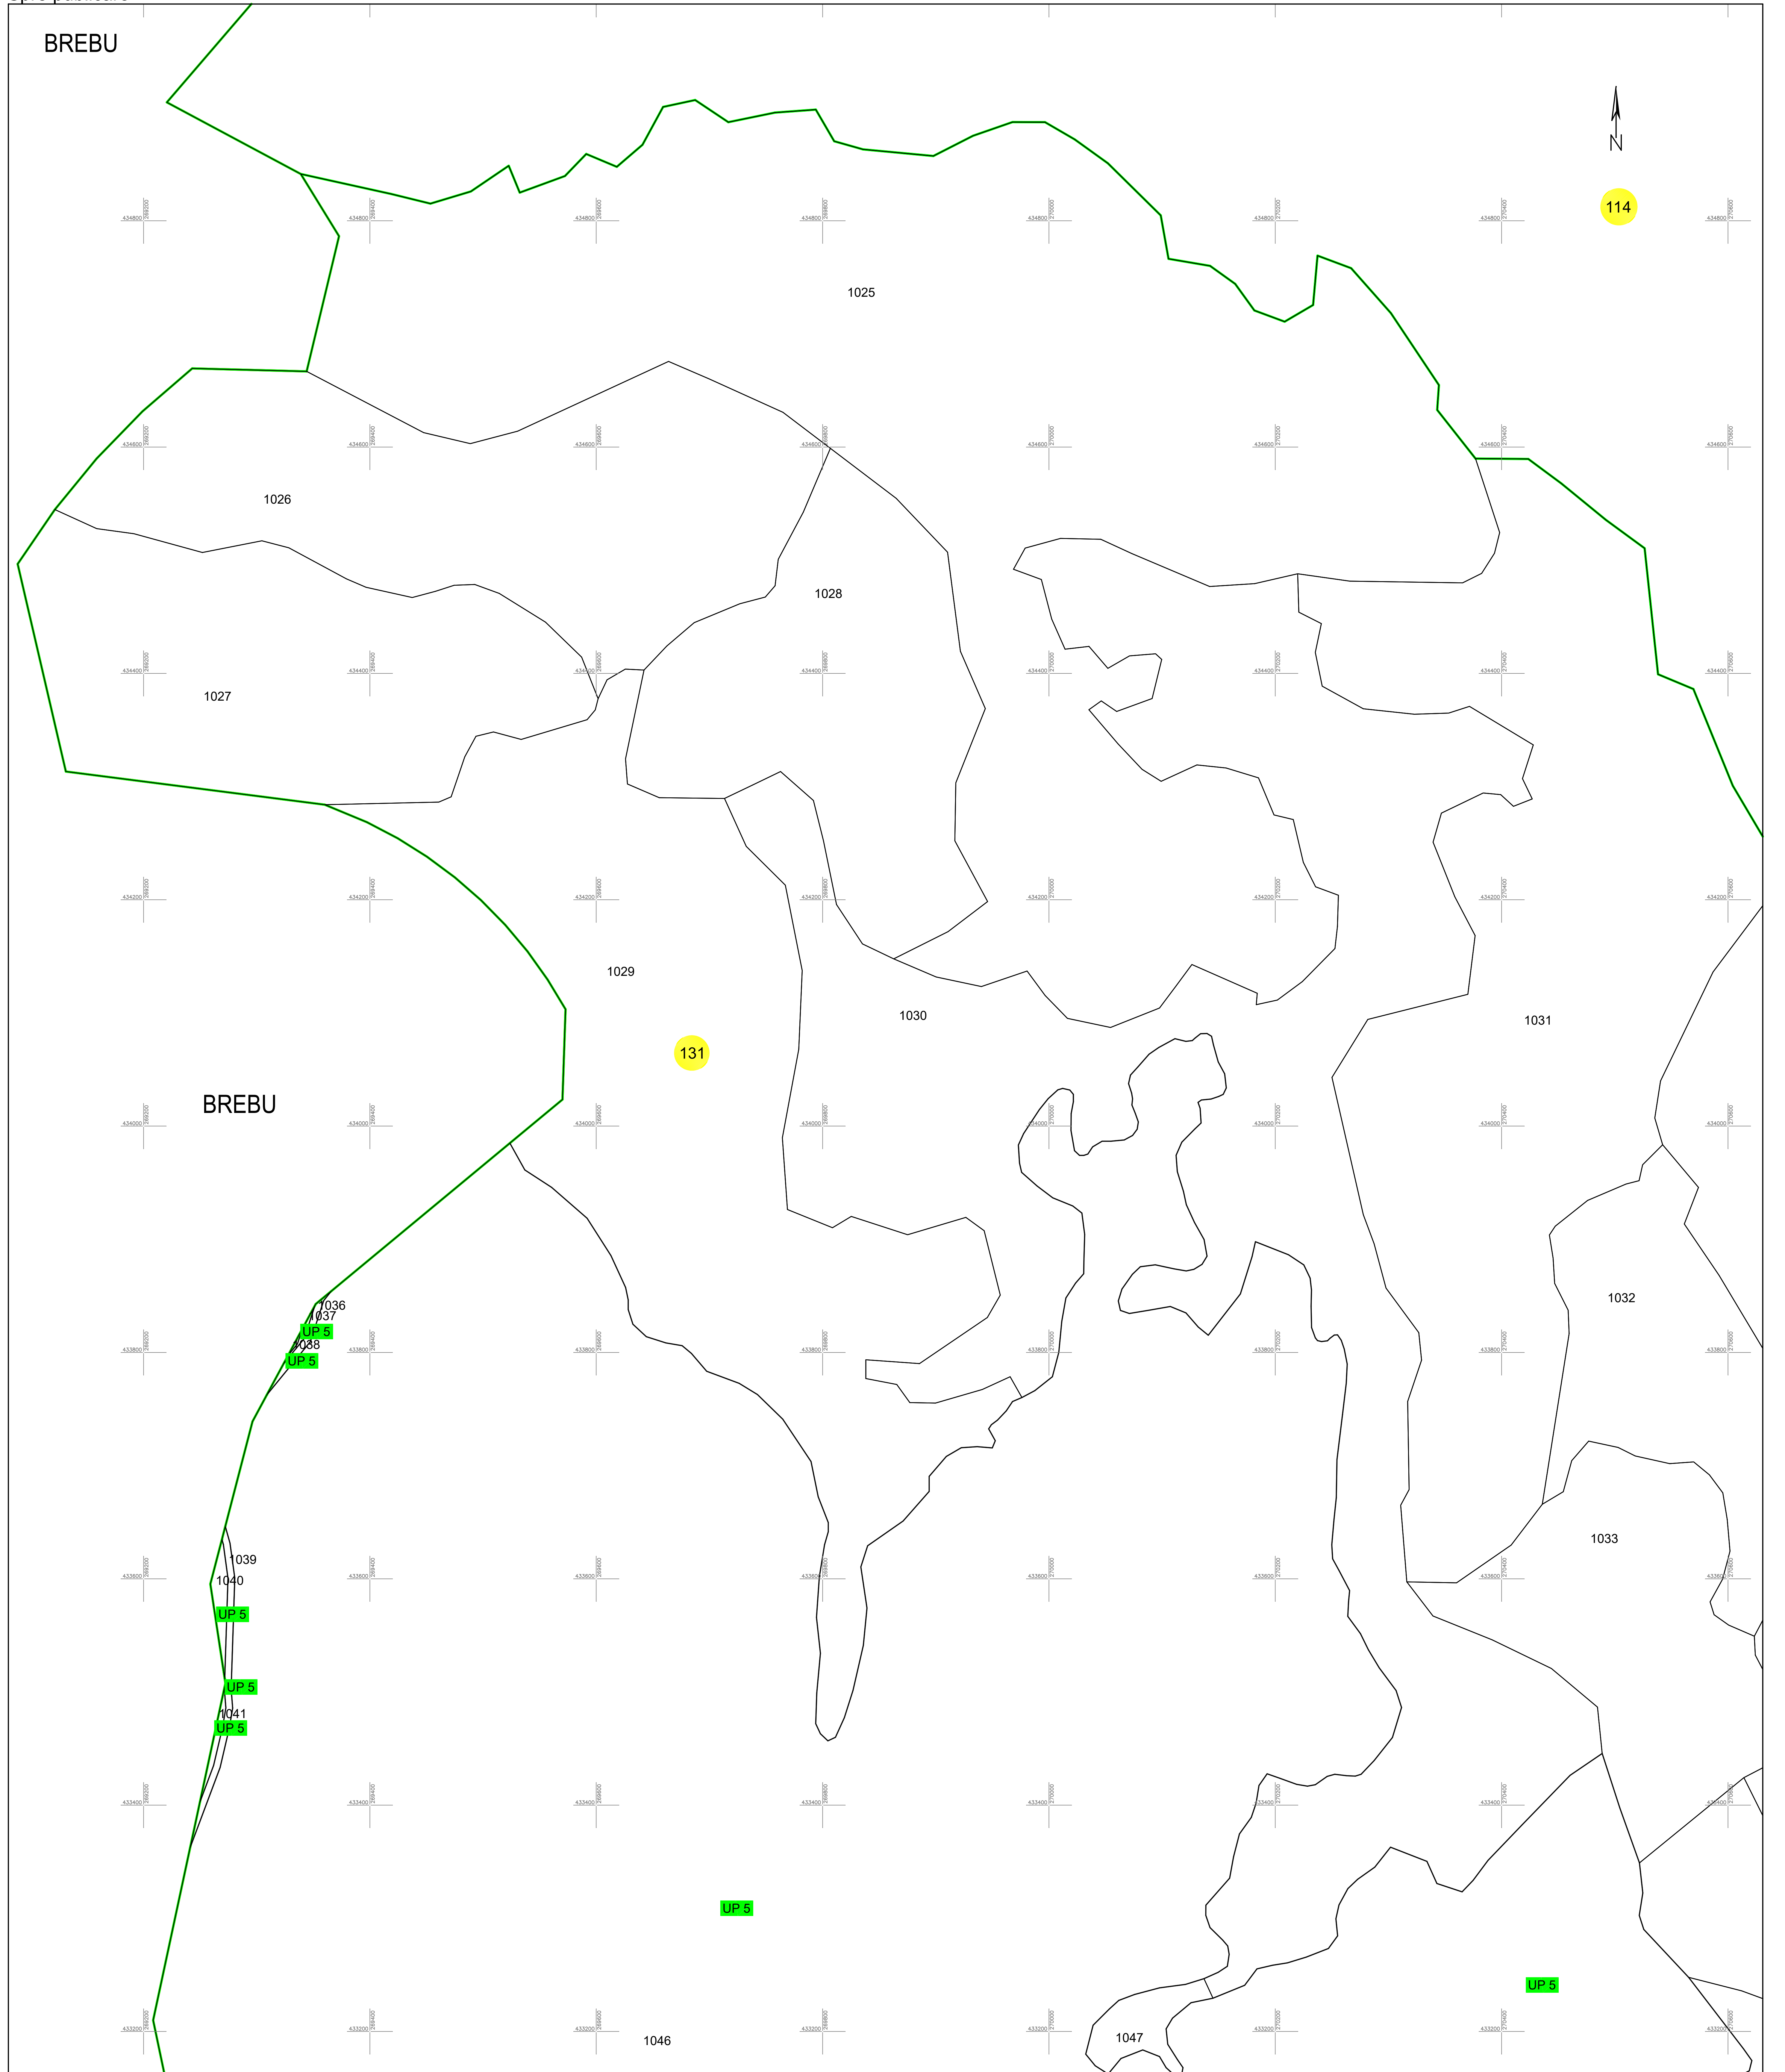

PLAN CADASTRAL
 UAT PĂLTINIȘ, jud. Caraș-Severin
 Sector cadastral 131
 Scara 1:2000

Planșa 69_1
 Spre publicare

LEGENDA:

1	ID imobil
26	Număr poștal
STRADA 1	Denumire arteră
Râu Timiș	Hidrografie
71	Număr sector cadastral
23	Număr tarla/cvartal
— (red)	Limită UAT
— (green)	Limită sector cadastral
— (blue)	Limită intravilan
— (grey)	Limită tarla/cvartal
— (black)	Limită imobil
— (dashed)	Limită construcție definitivă