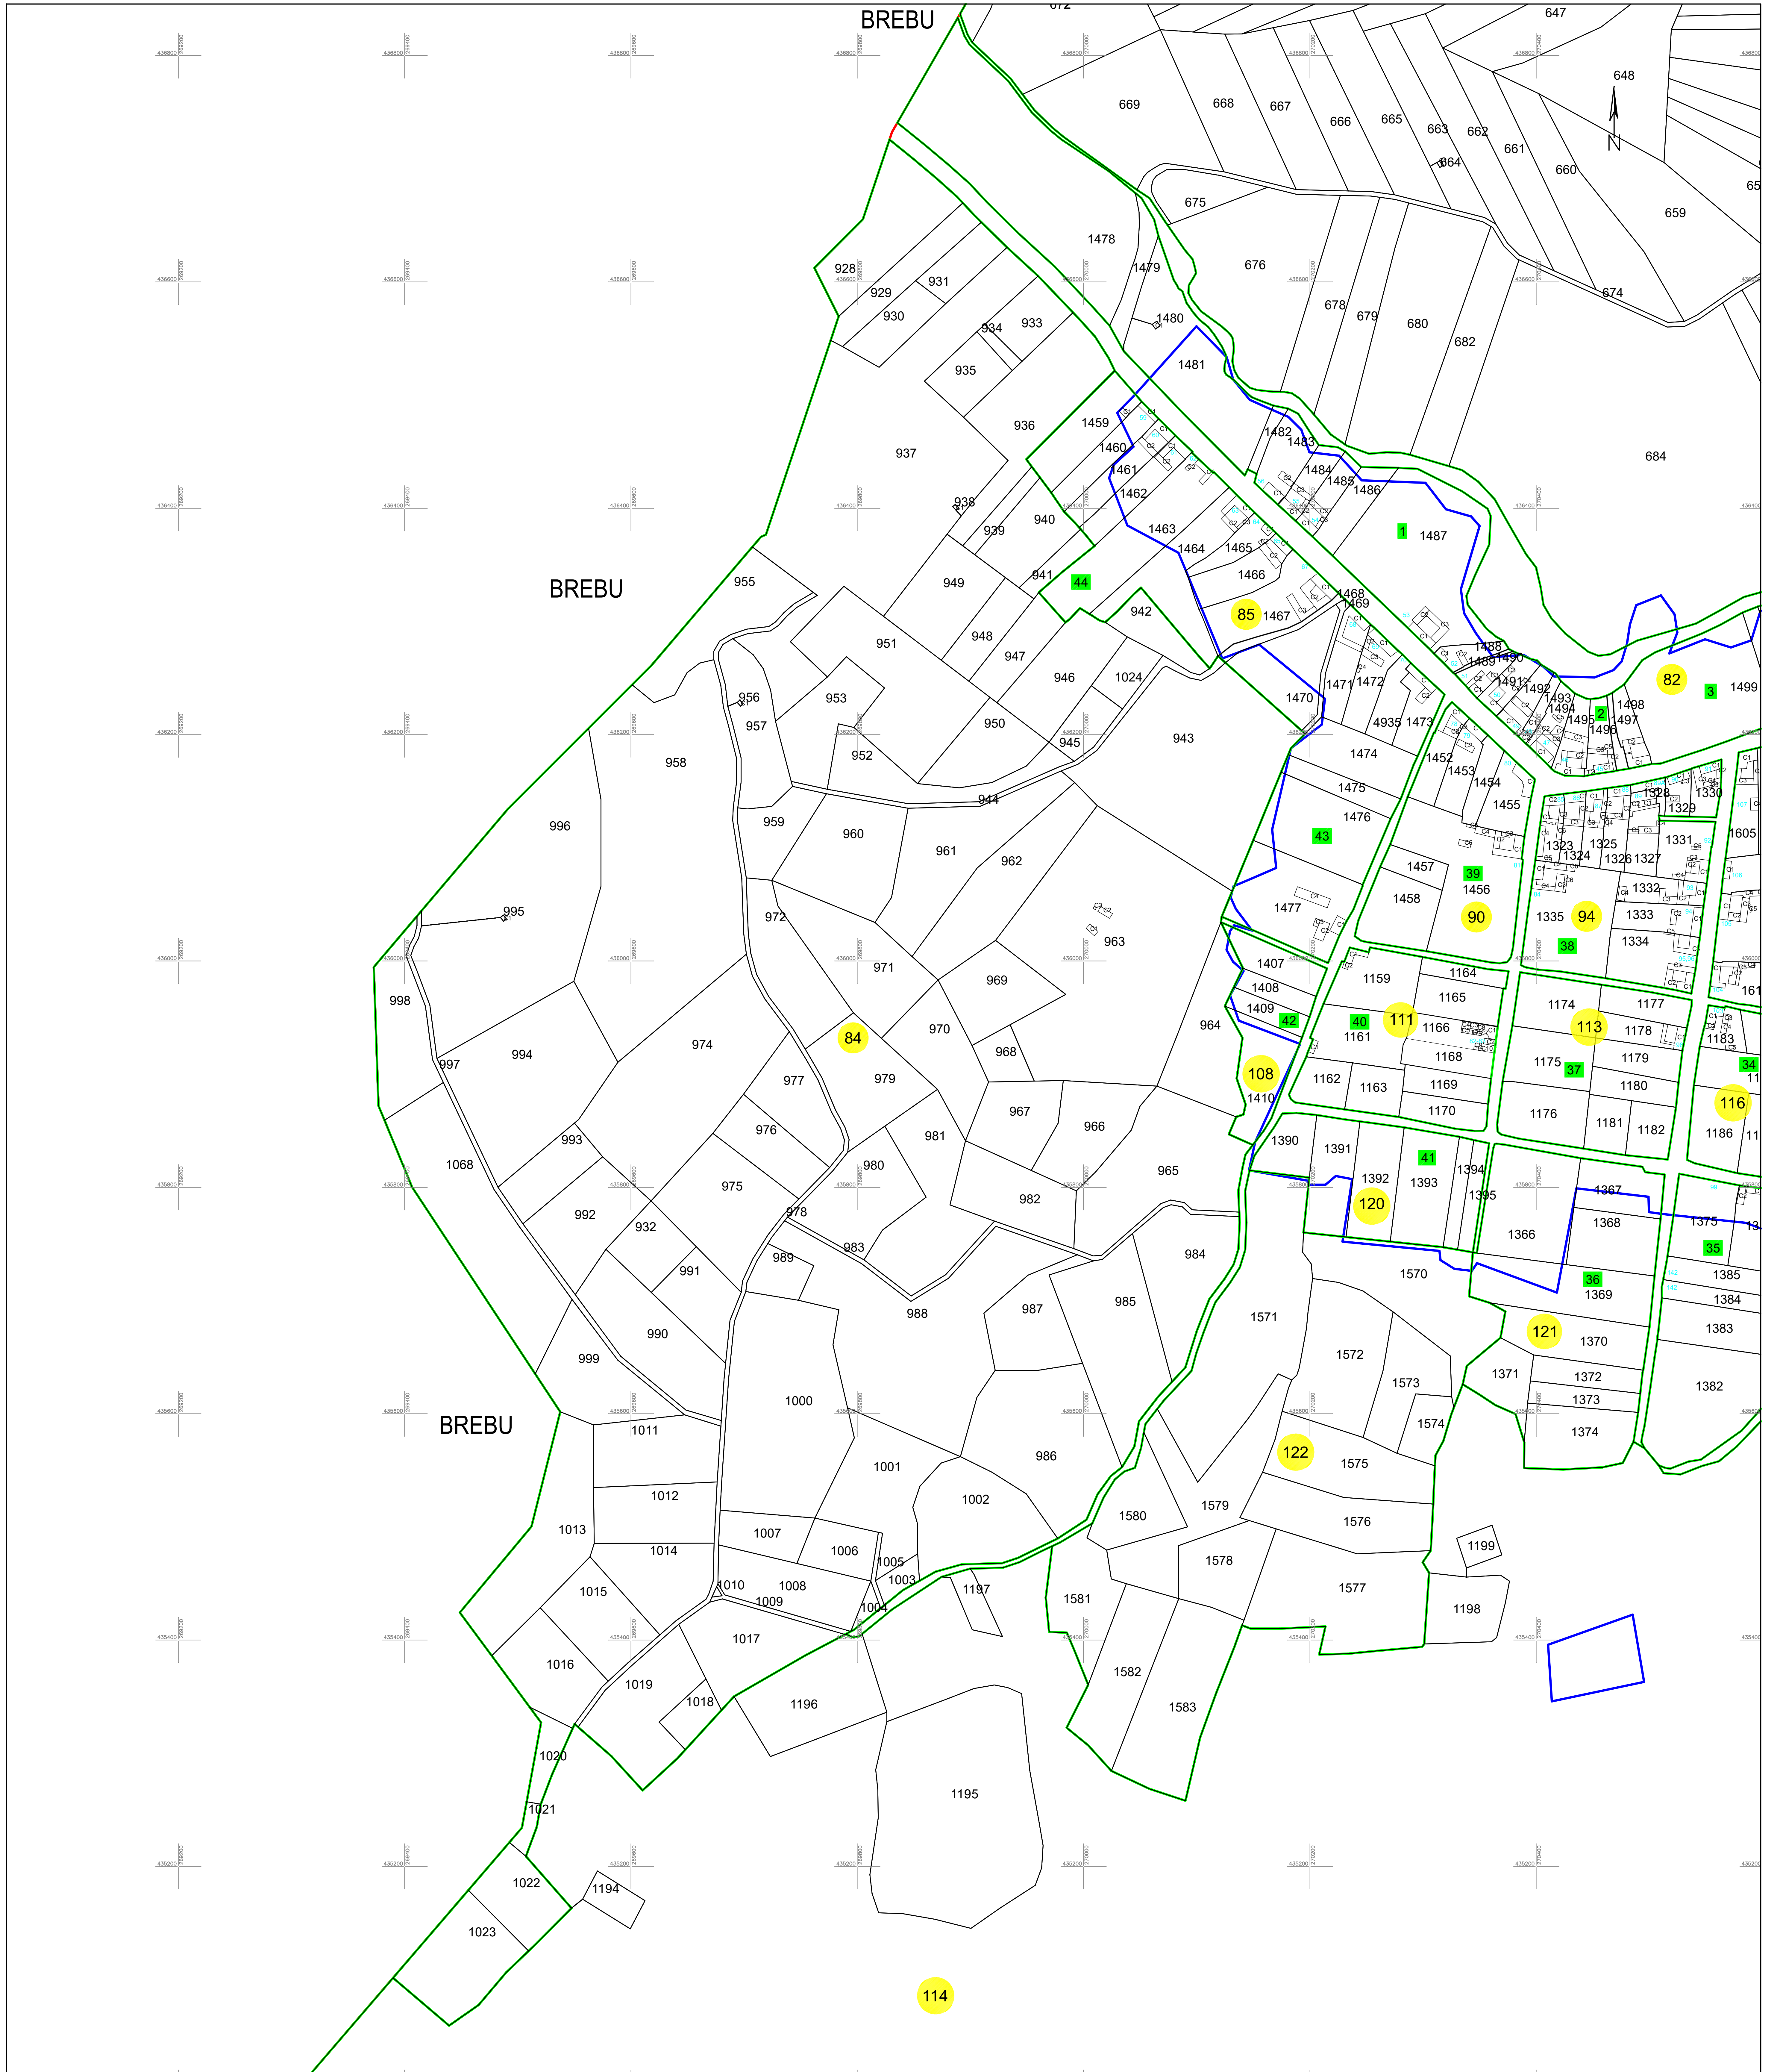

PLAN CADASTRAL
 UAT PĂLTINIȘ, jud. Caraș-Severin
 Sector cadastral 84,122
 Scara 1:2000

Planșa 68
 Spre publicare

LEGENDA:

1	ID imobil
26	Număr poștal
STRADA 1	Denumire arteră
Râul Timiș	Hidrografie
71	Număr sector cadastral
23	Număr tarla/cvartal
— (red)	Limită UAT
— (green)	Limită sector cadastral
— (blue)	Limită intravilan
— (grey)	Limită tarla/cvartal
— (black)	Limită imobil
— (dashed)	Limită construcție definitivă

Schița cu dispunerea sectoarelor cadastrale (Detaliu)

The inset map shows a larger area with several cadastral sectors numbered 73, 76, 78, 80, 81, 82, 84, 85, 92, 97, 101, 102, 105, 110, 114, 121, 122, 130, 131, 132. Sector 84,122 is highlighted in a darker shade, indicating its position relative to the surrounding sectors.