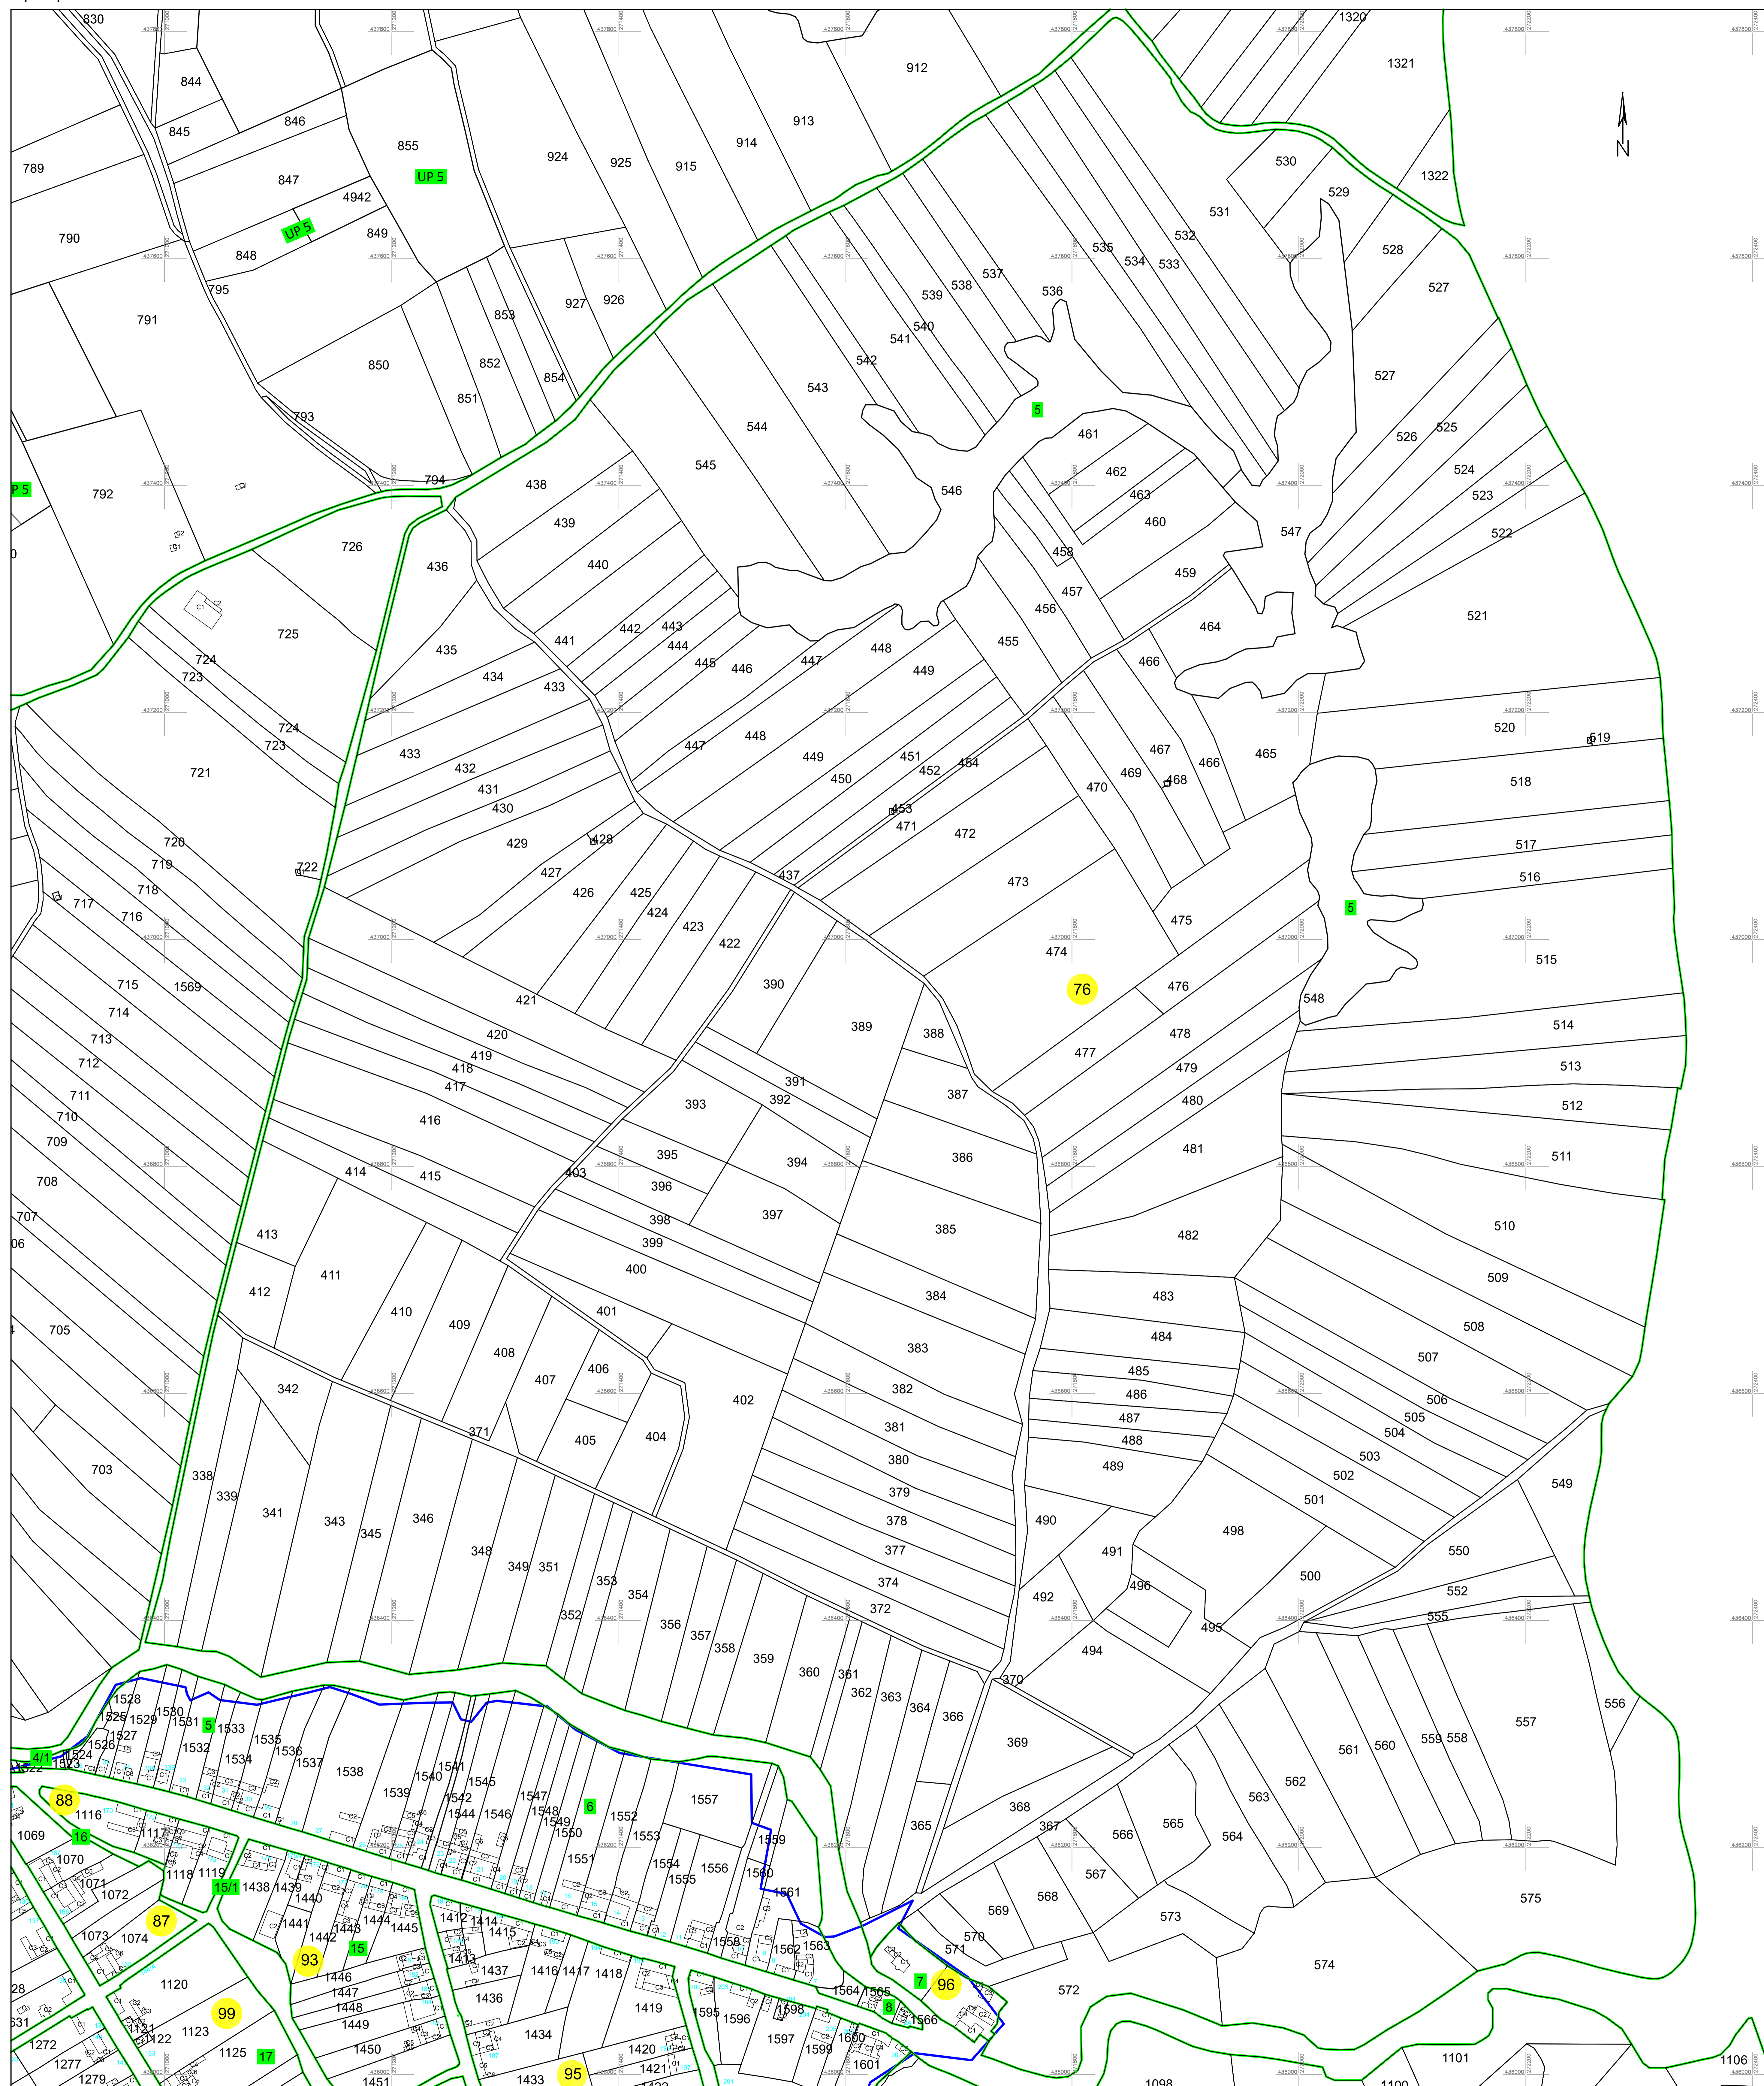

**PLAN CADASTRAL**  
**UAT PĂLTINIȘ, jud. Caraș-Severin**  
**Sector cadastral 76**  
 Scara 1:2000

Planșa 65  
 Spre publicare

**LEGENDA:**

1	ID imobil
26	Număr poștal
STRADA 1	Denumire arteră
Răul Timiș	Hidrografie
71	Număr sector cadastral
23	Număr tarla/cvartal
— (red)	Limită UAT
— (green)	Limită sector cadastral
— (blue)	Limită intravilan
— (grey)	Limită tarla/cvartal
— (black)	Limită imobil
— (black)	Limită construcție definitivă