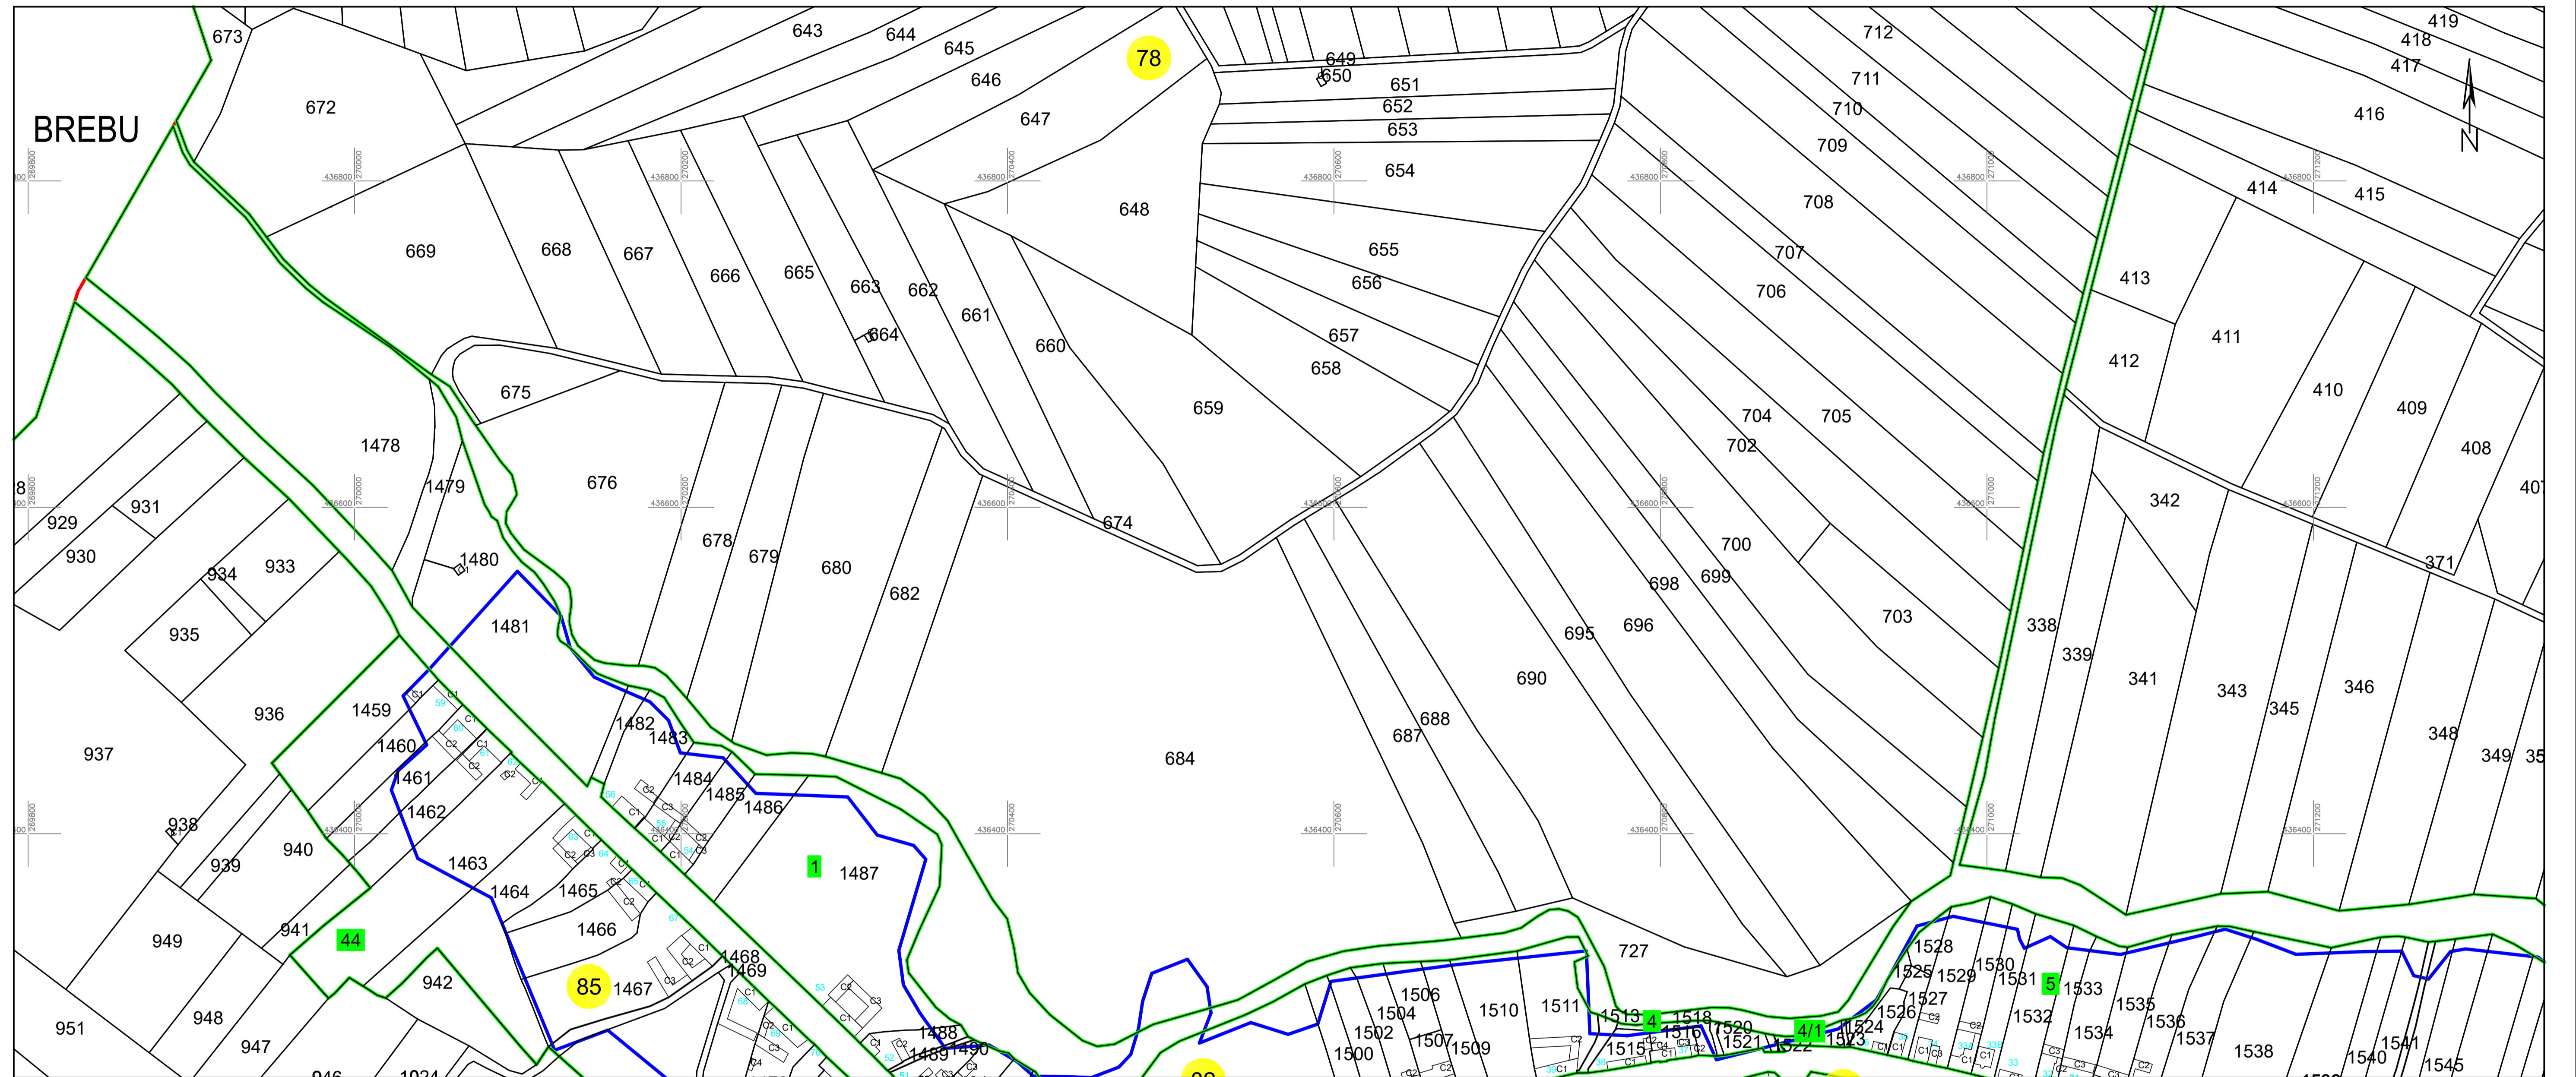

# PLAN CADASTRAL

### Sector cadastral 78

Scara 1:2000

Planșa 64\_4  
Spre publicare

**LEGENDA:**

1	ID imobil
26	Număr poștal
STRADA 1	Denumire arteră
Râul Timiș	Hidrografie
71	Număr sector cadastral
23	Număr tarla/cvartal
— (red)	Limită UAT
— (green)	Limită sector cadastral
— (blue)	Limită intravilan
— (grey)	Limită tarla/cvartal
— (black)	Limită imobil
— (dashed)	Limită construcție definitivă

**Schița cu dispunerea sectoarelor cadastrale (Detaliu)**

**Schița cu dispunerea planșelor**

Data: iulie 2023  
Semnat electronic de către Cristian COLF  
conform mandatului nr. KMRE 354 din 23.07.2021