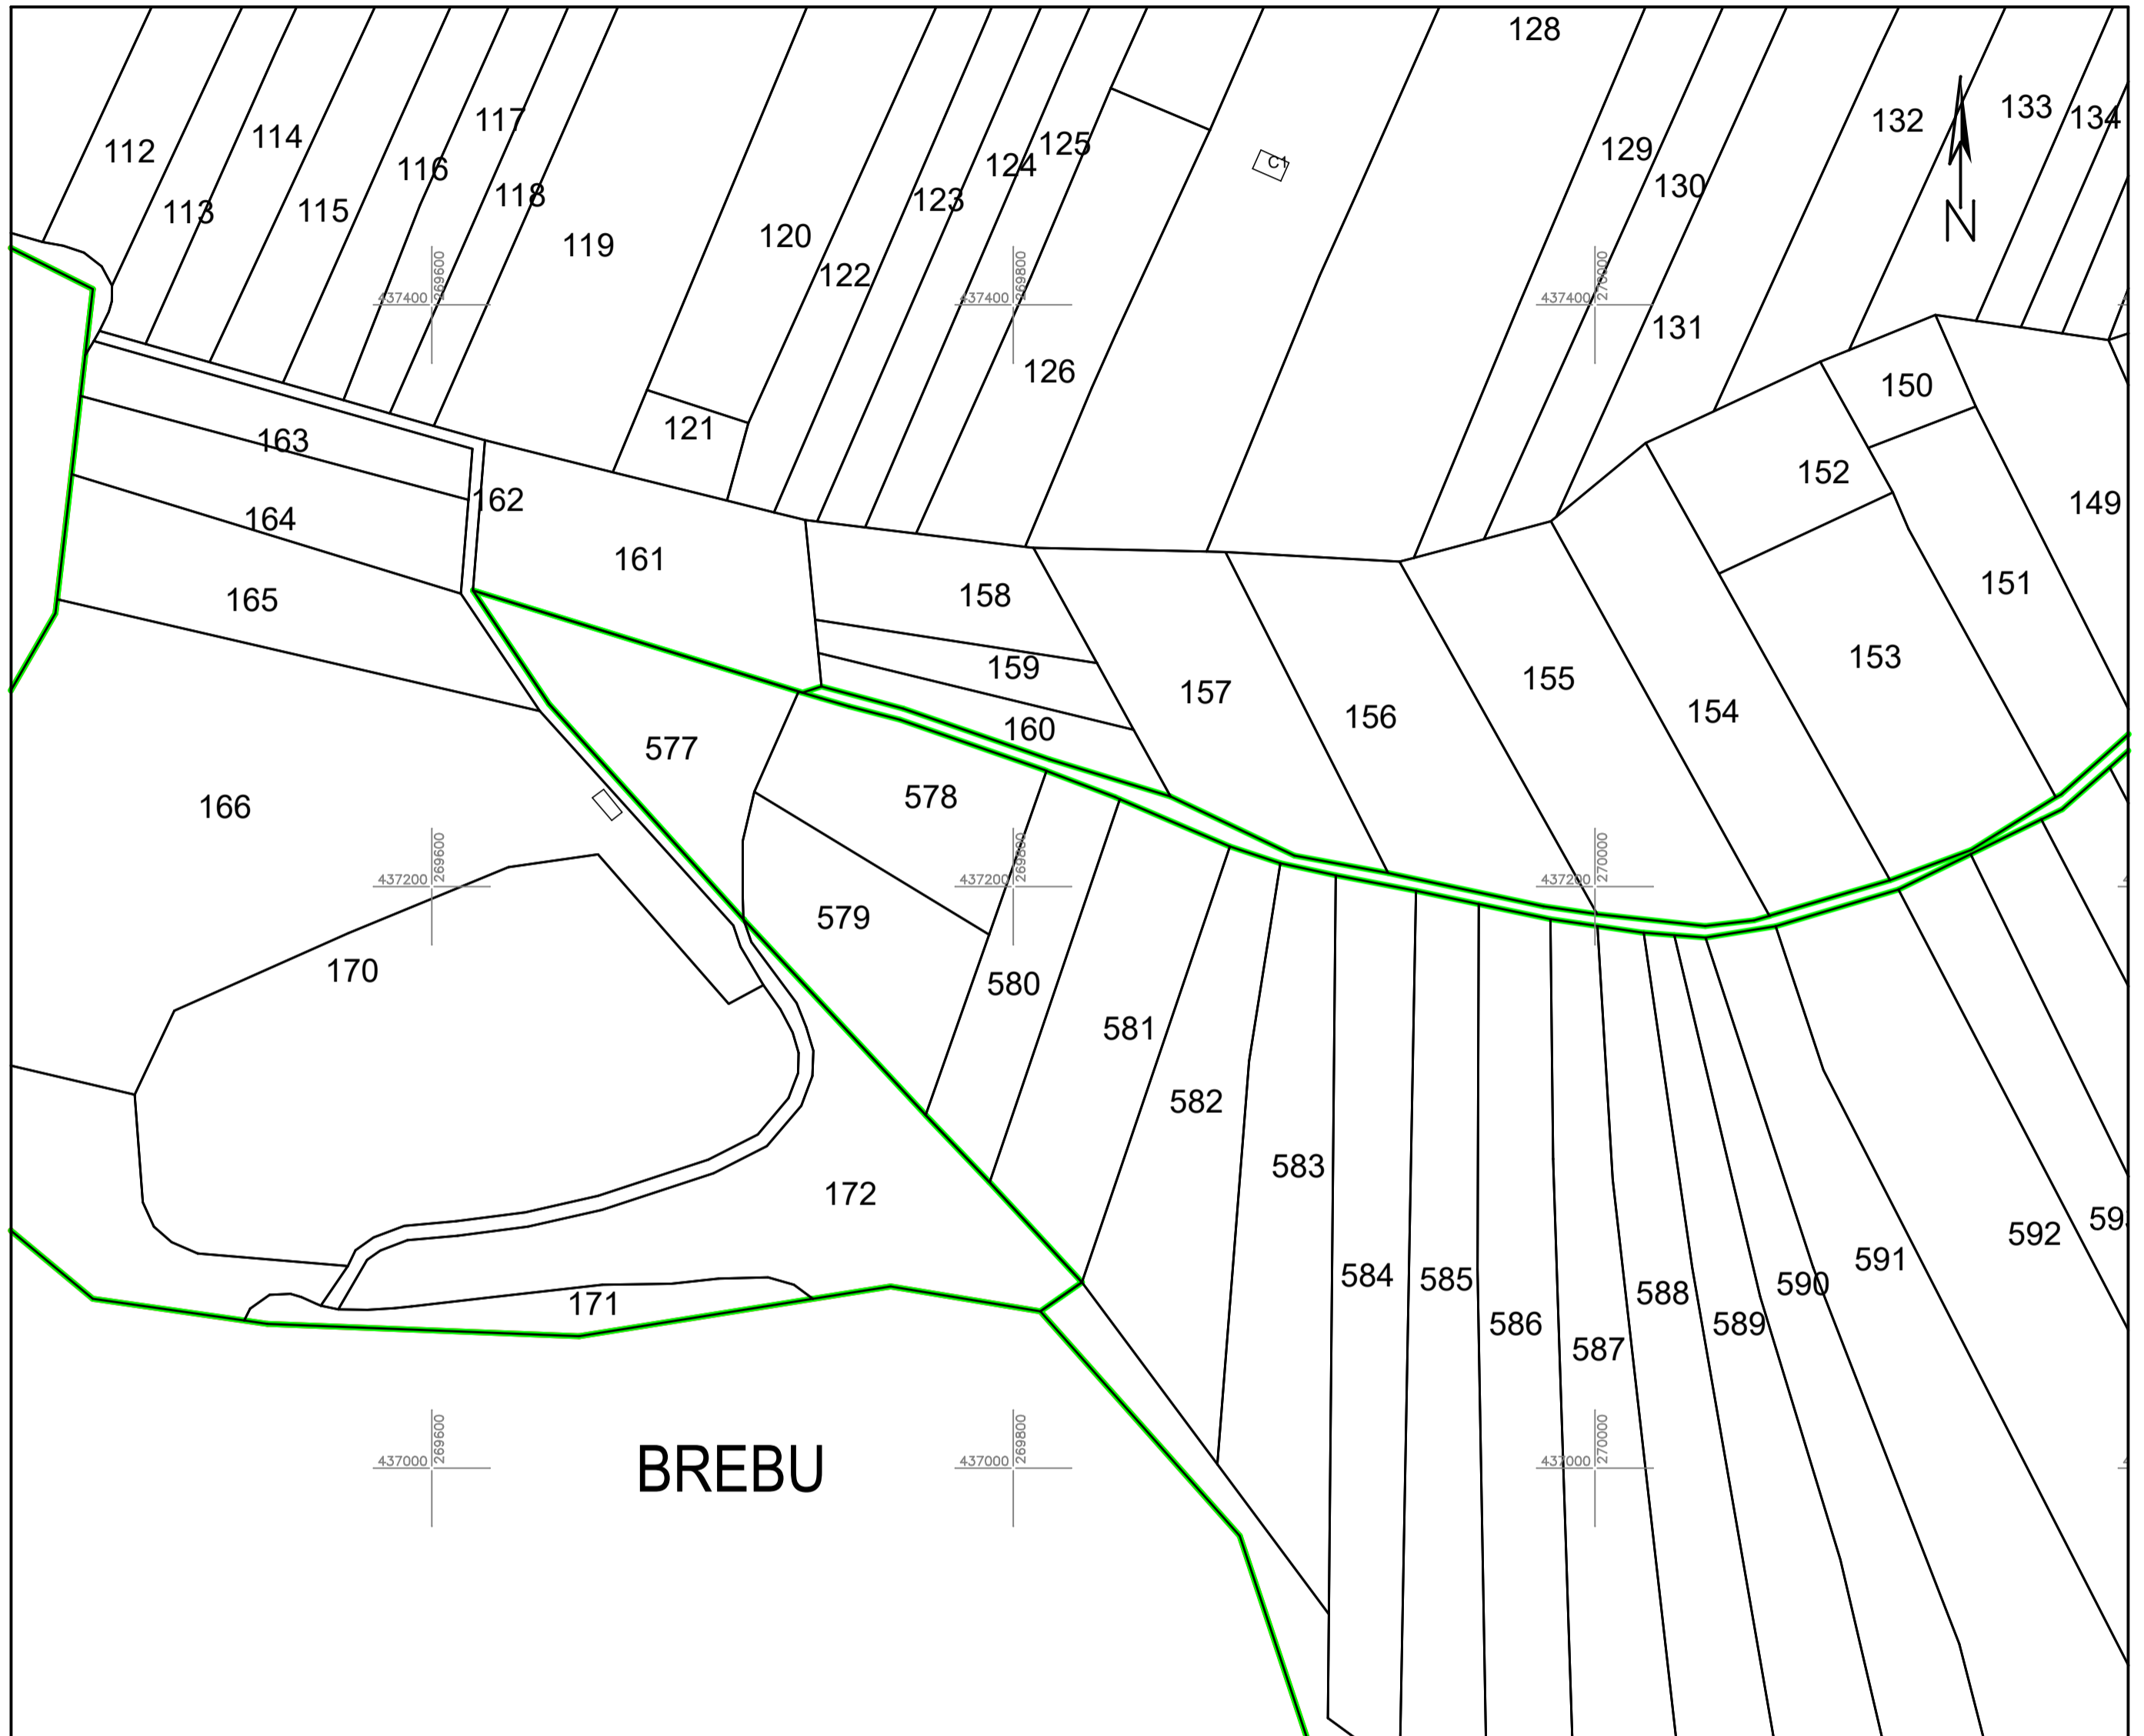

PLAN CADASTRAL

UAT PĂLTINIȘ, jud. Caraș-Severin

Sector cadastral 78

Planșa 64_1
Spre publicare

Scara 1:2000

LEGENDA:

- 1 ID imobil
- 26 Număr poștal
- STRADA 1 Denumire arteră
- Râul Timiș Hidrografie
- 71 Număr sector cadastral
- 23 Număr tarla/cvartal
- Limită UAT
- Limită sector cadastral
- Limită intravilan
- Limită tarla/cvartal
- Limită imobil
- Limită construcție definitivă

Schița cu dispunerea sectoarelor cadastrale (Detaliu)

Schița cu dispunerea planșelor

Sistem de proiecție STEREO 70

Data: iulie 2023

Semnat electronic de către Cristian COLF
conform mandatului nr. KMRE 354 din 23.07.2021