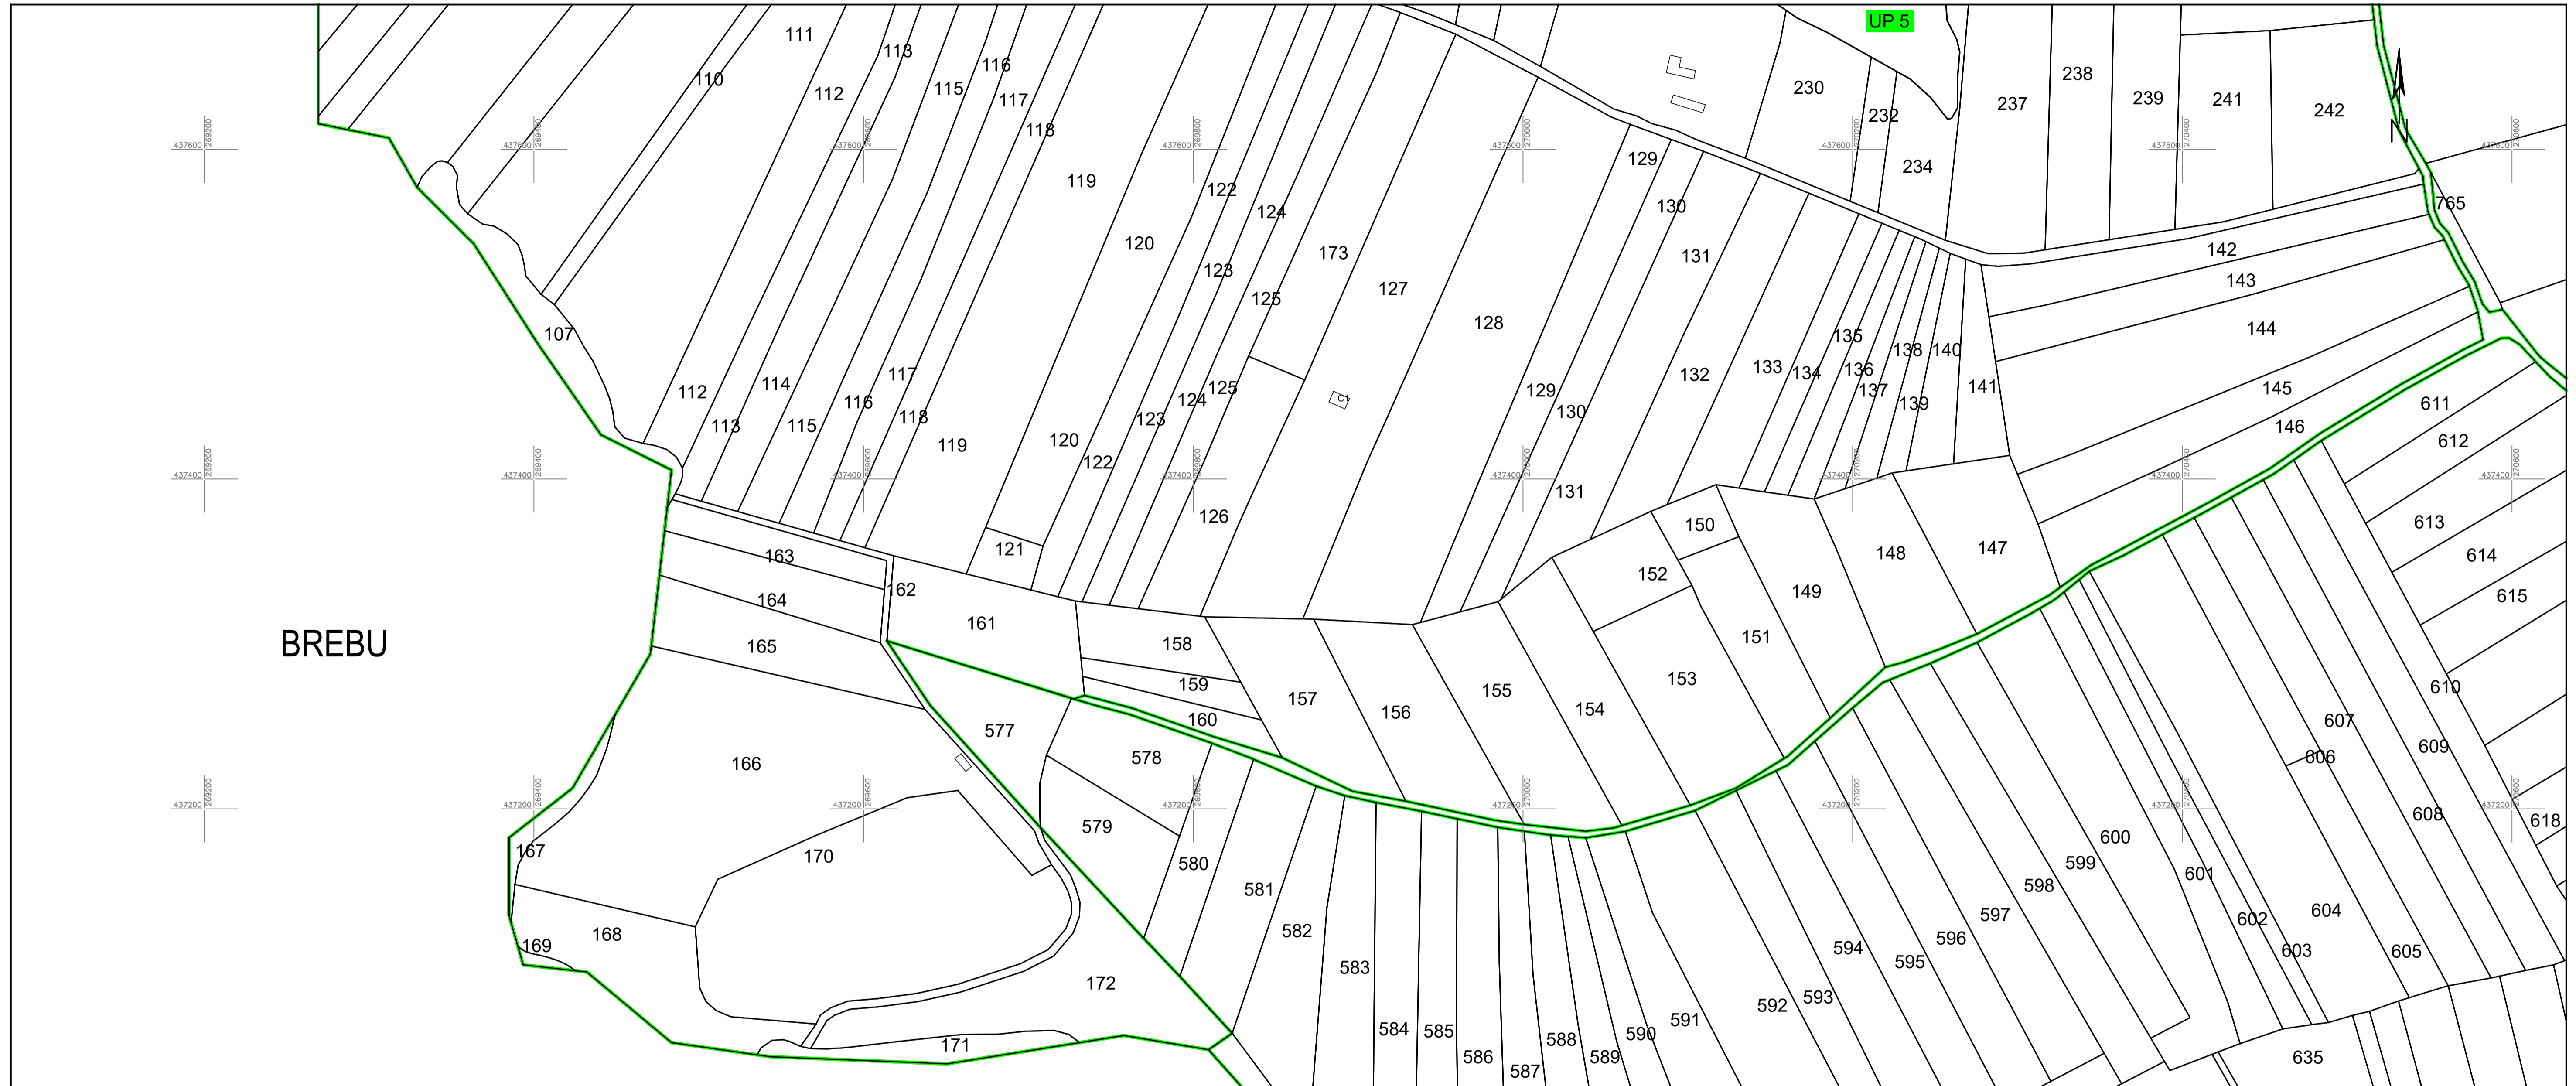

PLAN CADASTRAL
UAT PĂLTINIȘ, jud. Caraș-Severin
Sector cadastral 66
 Scara 1:2000

Planșa 63_4
 Spre publicare

LEGENDA:

- 1 ID imobil
- 26 Număr poștal
- STRADA 1 Denumire arteră
- Răul Timiș Hidrografie
- 71 Număr sector cadastral
- 23 Număr tarla/cvartal
- Limită UAT
- Limită sector cadastral
- Limită intravilan
- Limită tarla/cvartal
- Limită imobil
- Limită construcție definitivă

Schița cu dispunerea sectoarelor cadastrale (Detaliu)

Schița cu dispunerea planșelor

Data: iulie 2023
 Semnat electronic de către Cristian COLF
 conform mandatului nr. KMRE 354 din 23.07.2021