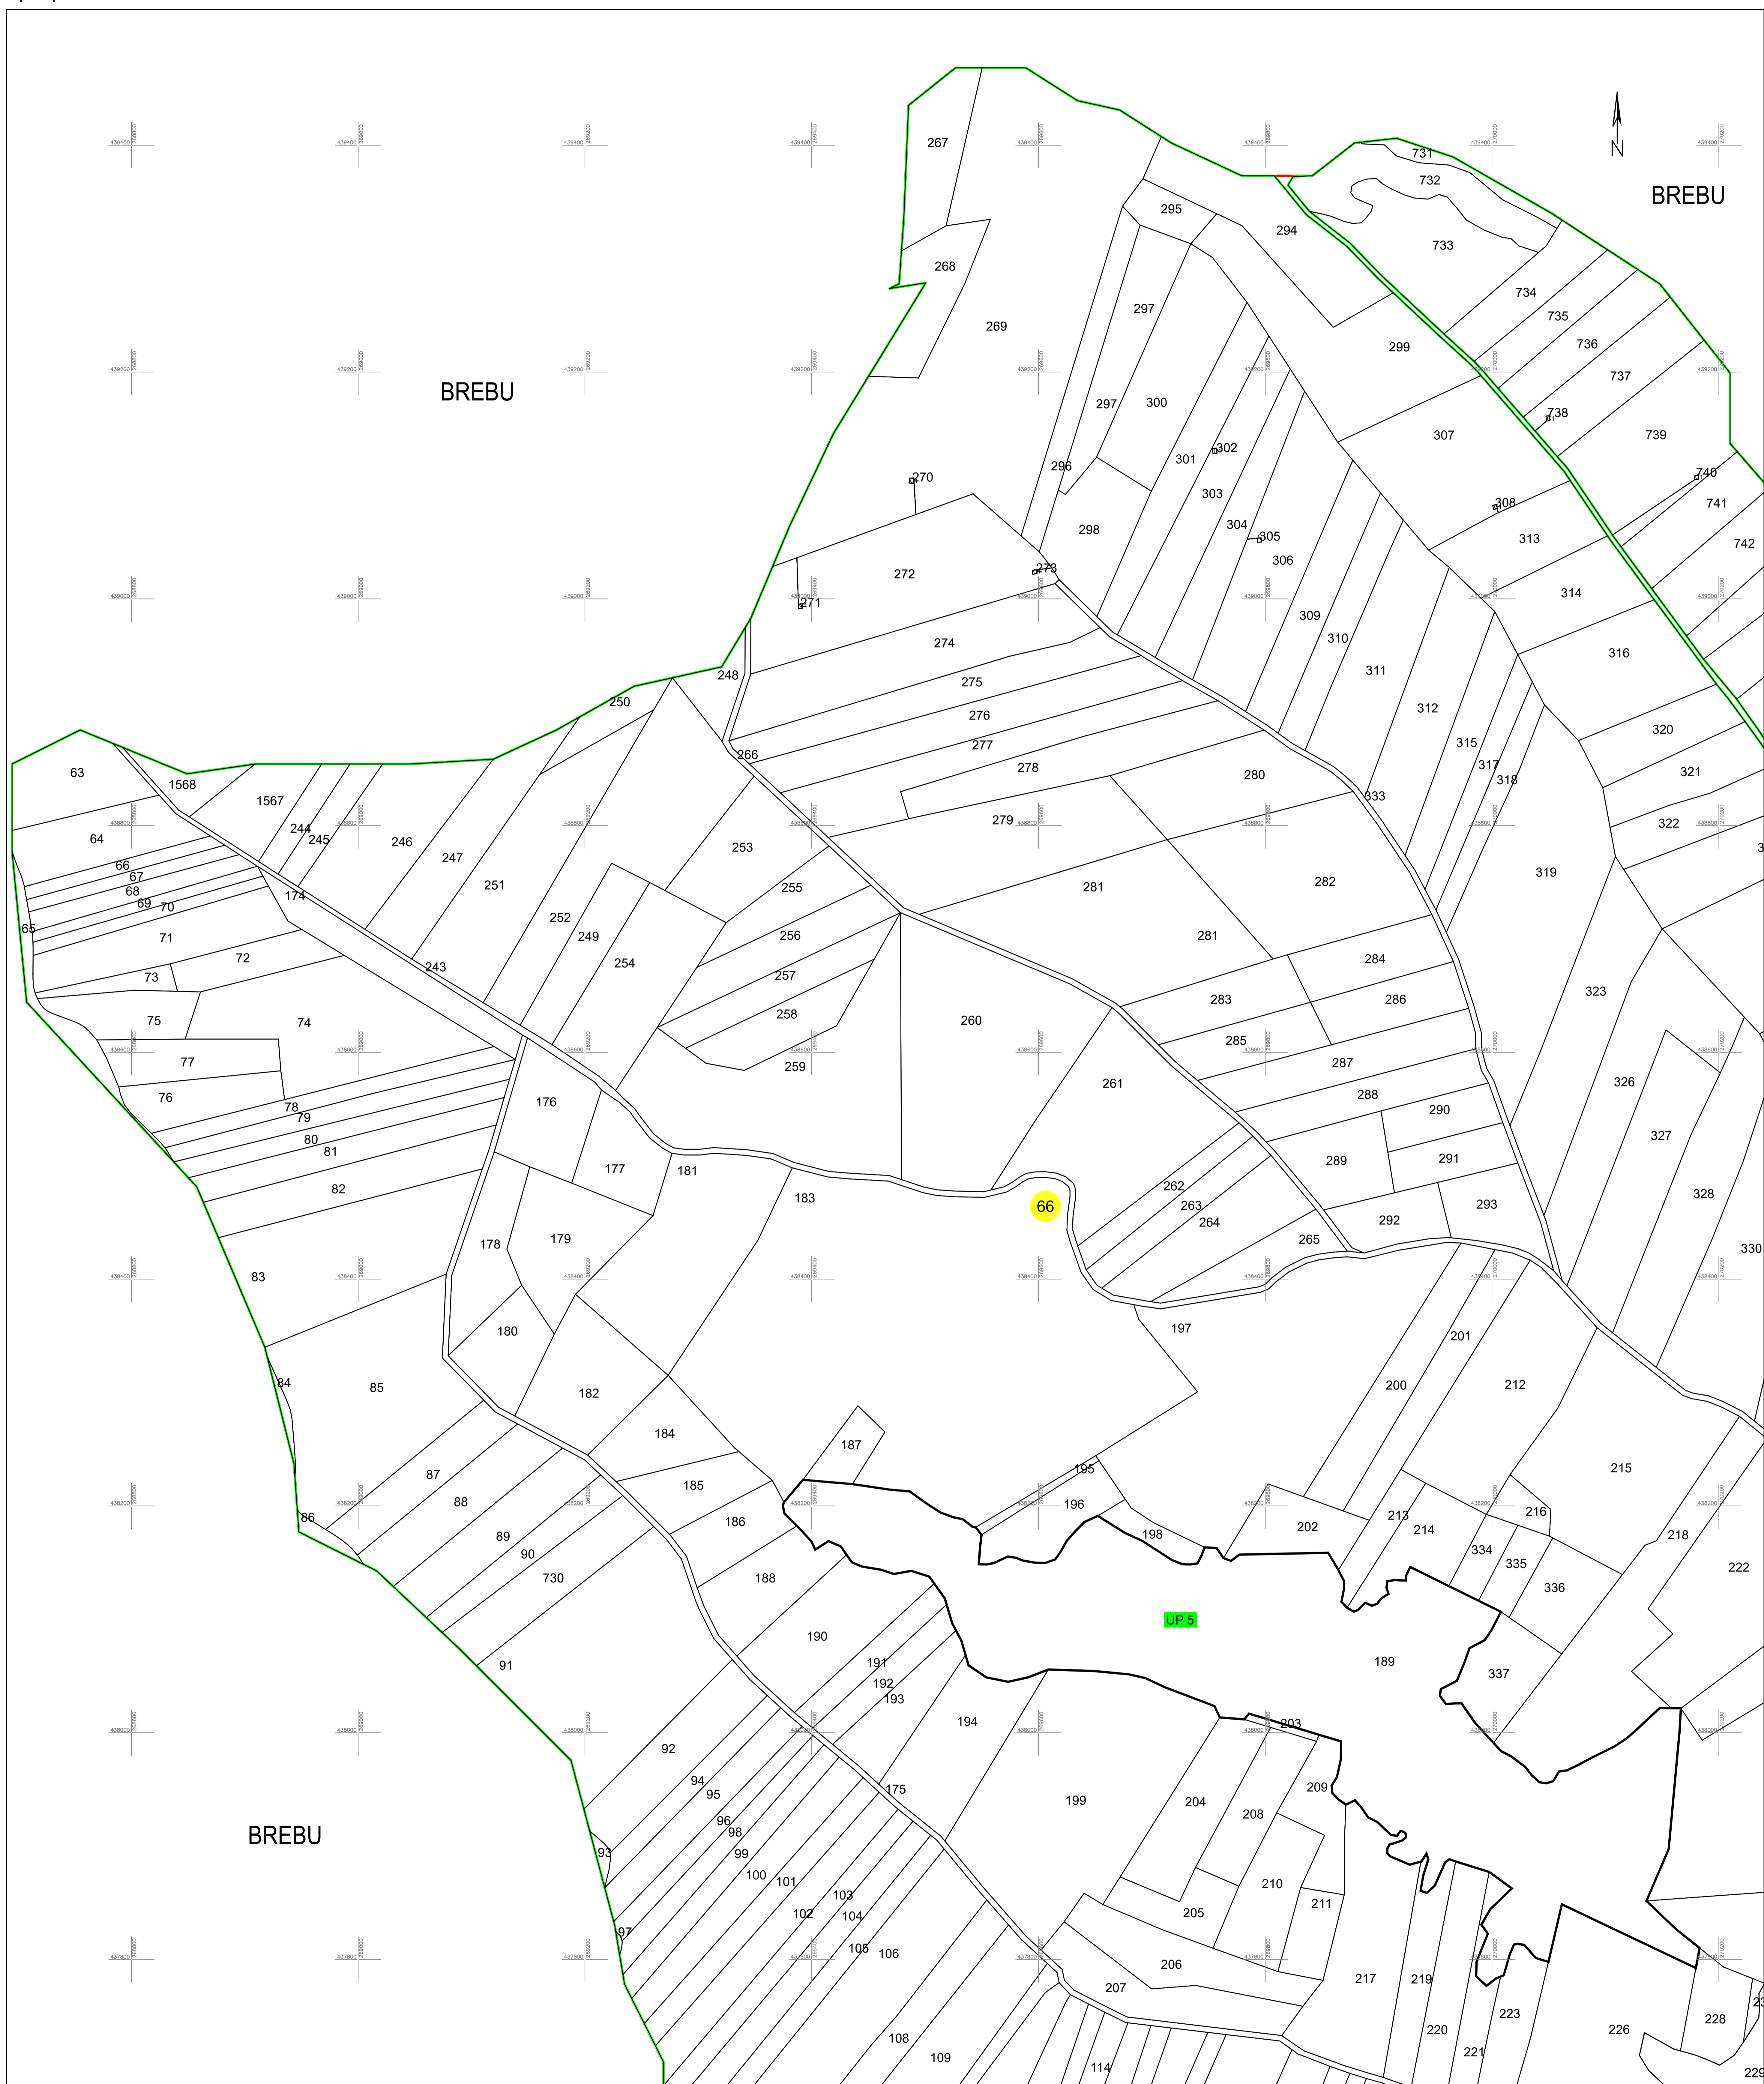

**PLAN CADASTRAL**  
 UAT PĂLTINIȘ, jud. Caraș-Severin  
 Sector cadastral 66  
 Scara 1:2000

Planșa 63\_1  
 Spre publicare

**LEGENDA:**

1	ID imobil
26	Număr poștal
STRADA 1	Denumire arteră
Râu Timiș	Hidrografie
71	Număr sector cadastral
23	Număr tarla/cvartal
— (red)	Limită UAT
— (green)	Limită sector cadastral
— (blue)	Limită intravilan
— (grey)	Limită tarla/cvartal
— (black)	Limită imobil
— (dashed)	Limită construcție definitivă