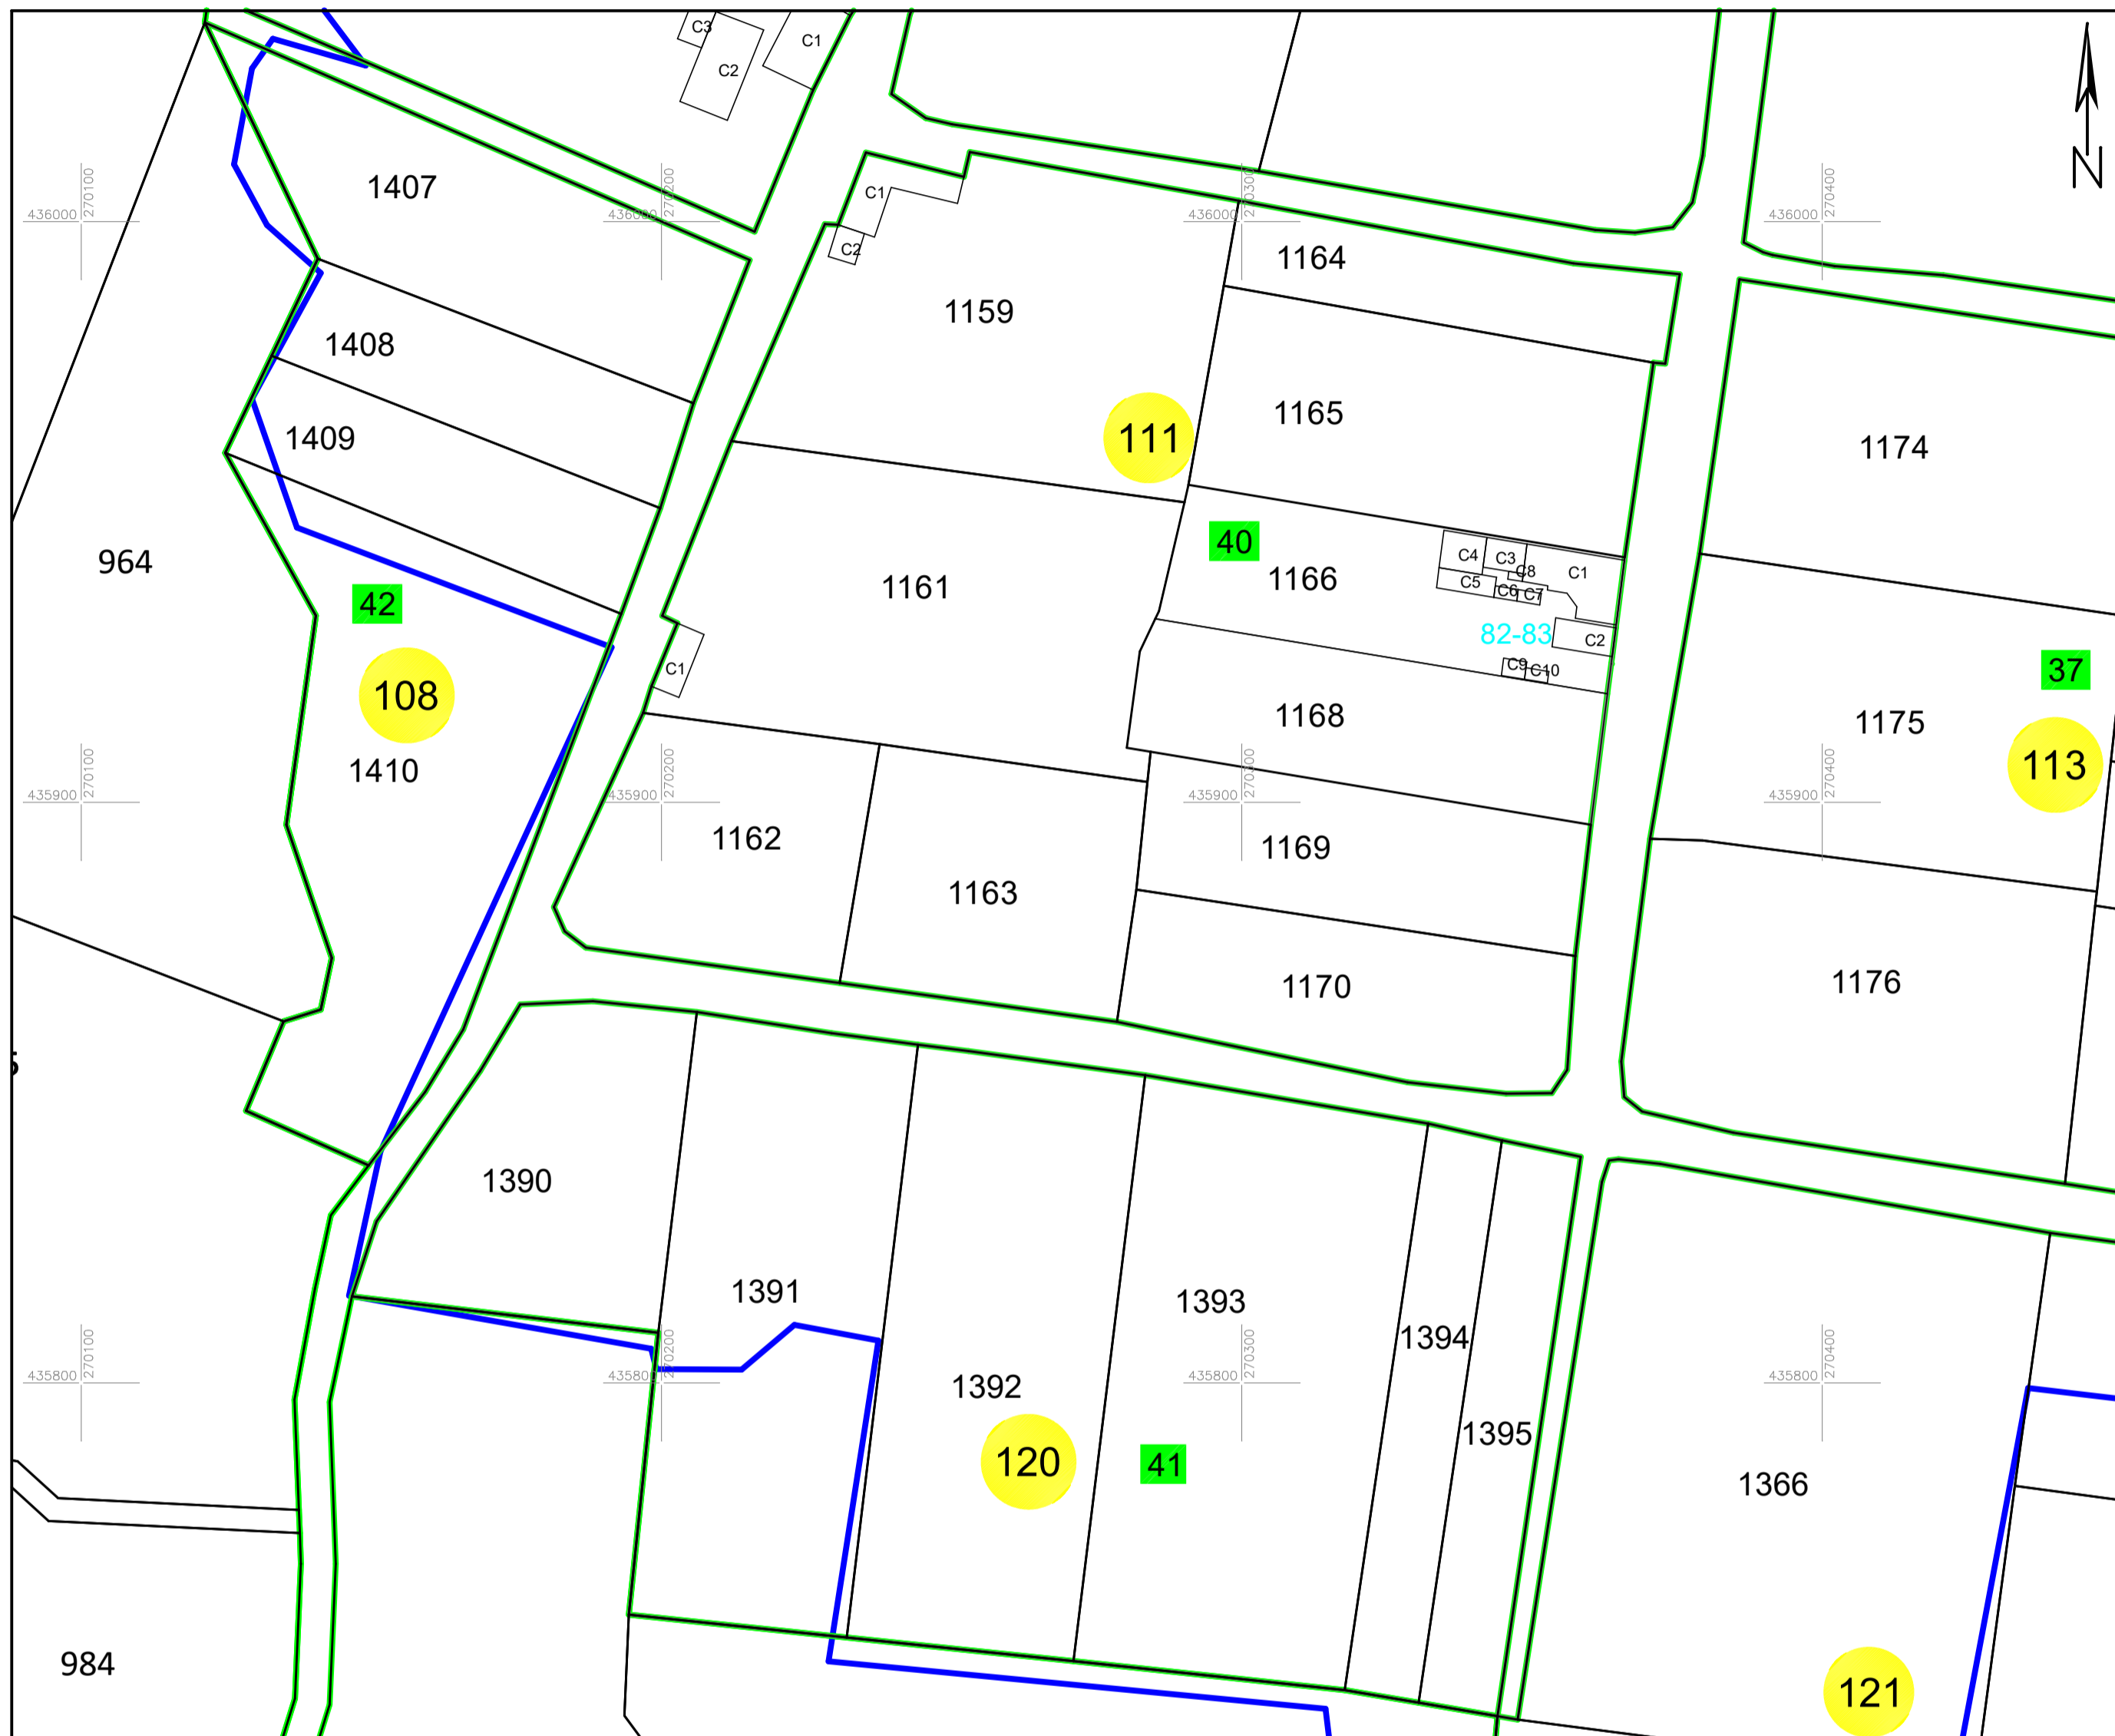

PLAN CADASTRAL

UAT PĂLTINIȘ, jud. Caraș-Severin

Sector cadastral 108, 111, 120

Planșa 21
Spre publicare

Scara 1:1000

LEGENDA:

- 1 ID imobil
- 26 Număr poștal
- STRADA 1 Denumire arteră
- Râul Timiș Hidrografie
- 71 Număr sector cadastral
- 23 Număr tarla/cvartal
- Limită UAT
- Limită sector cadastral
- Limită intravilan
- Limită tarla/cvartal
- Limită imobil
- Limită construcție cu caracter permanent

Schița cu dispunerea sectoarelor cadastrale (Detaliu)

Sistem de proiecție STEREO 70

Data: iulie 2023

Semnat electronic de către Cristian COLF
conform mandatului nr. KMRE 354 din 23.07.2021