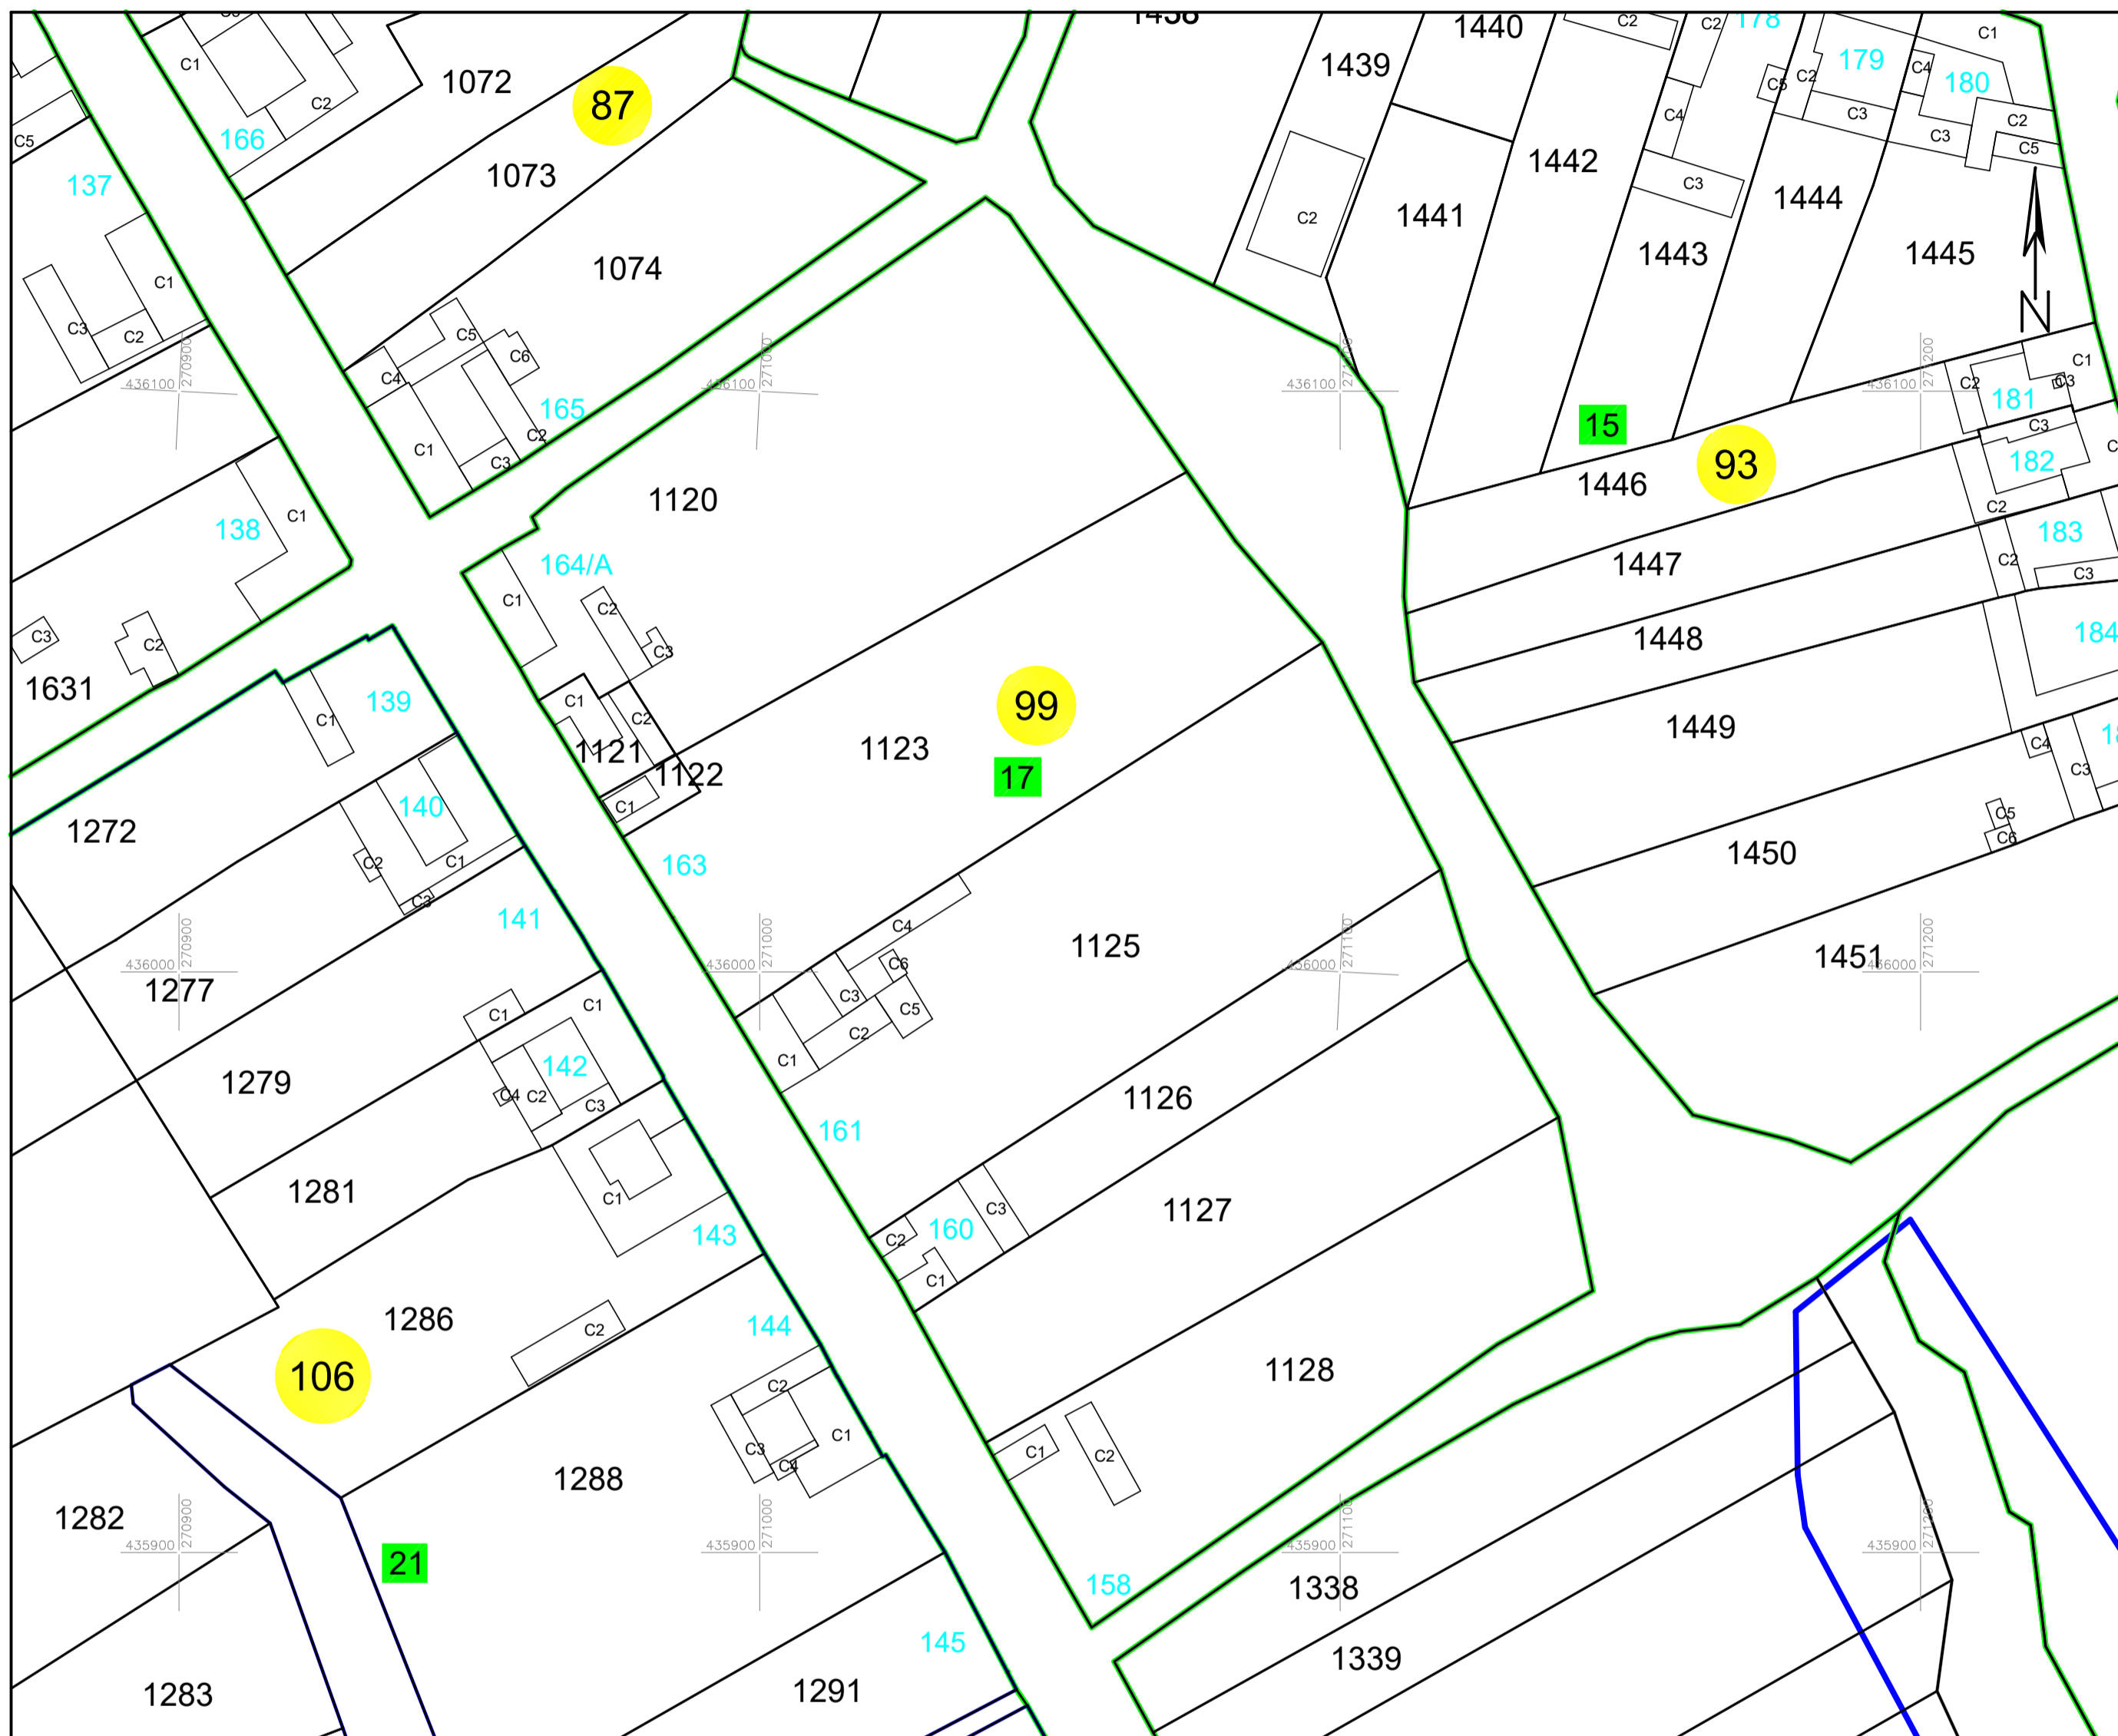

PLAN CADASTRAL

UAT PĂLTINIȘ, jud. Caraș-Severin

Sector cadastral 99

Planșa 19
Spre publicare

Scara 1:1000

LEGENDA:

- 1 ID imobil
- 26 Număr poștal
- STRADA 1 Denumire arteră
- Râul Timiș Hidrografie
- 71 Număr sector cadastral
- 23 Număr tarla/cvartal
- Limită UAT
- Limită sector cadastral
- Limită intravilan
- Limită tarla/cvartal
- Limită imobil
- Limită construcție cu caracter permanent

Schița cu dispunerea sectoarelor cadastrale (Detaliu)

Sistem de proiecție STEREO 70

Data: iulie 2023

Semnat electronic de către Cristian COLF
conform mandatului nr. KMRE 354 din 23.07.2021