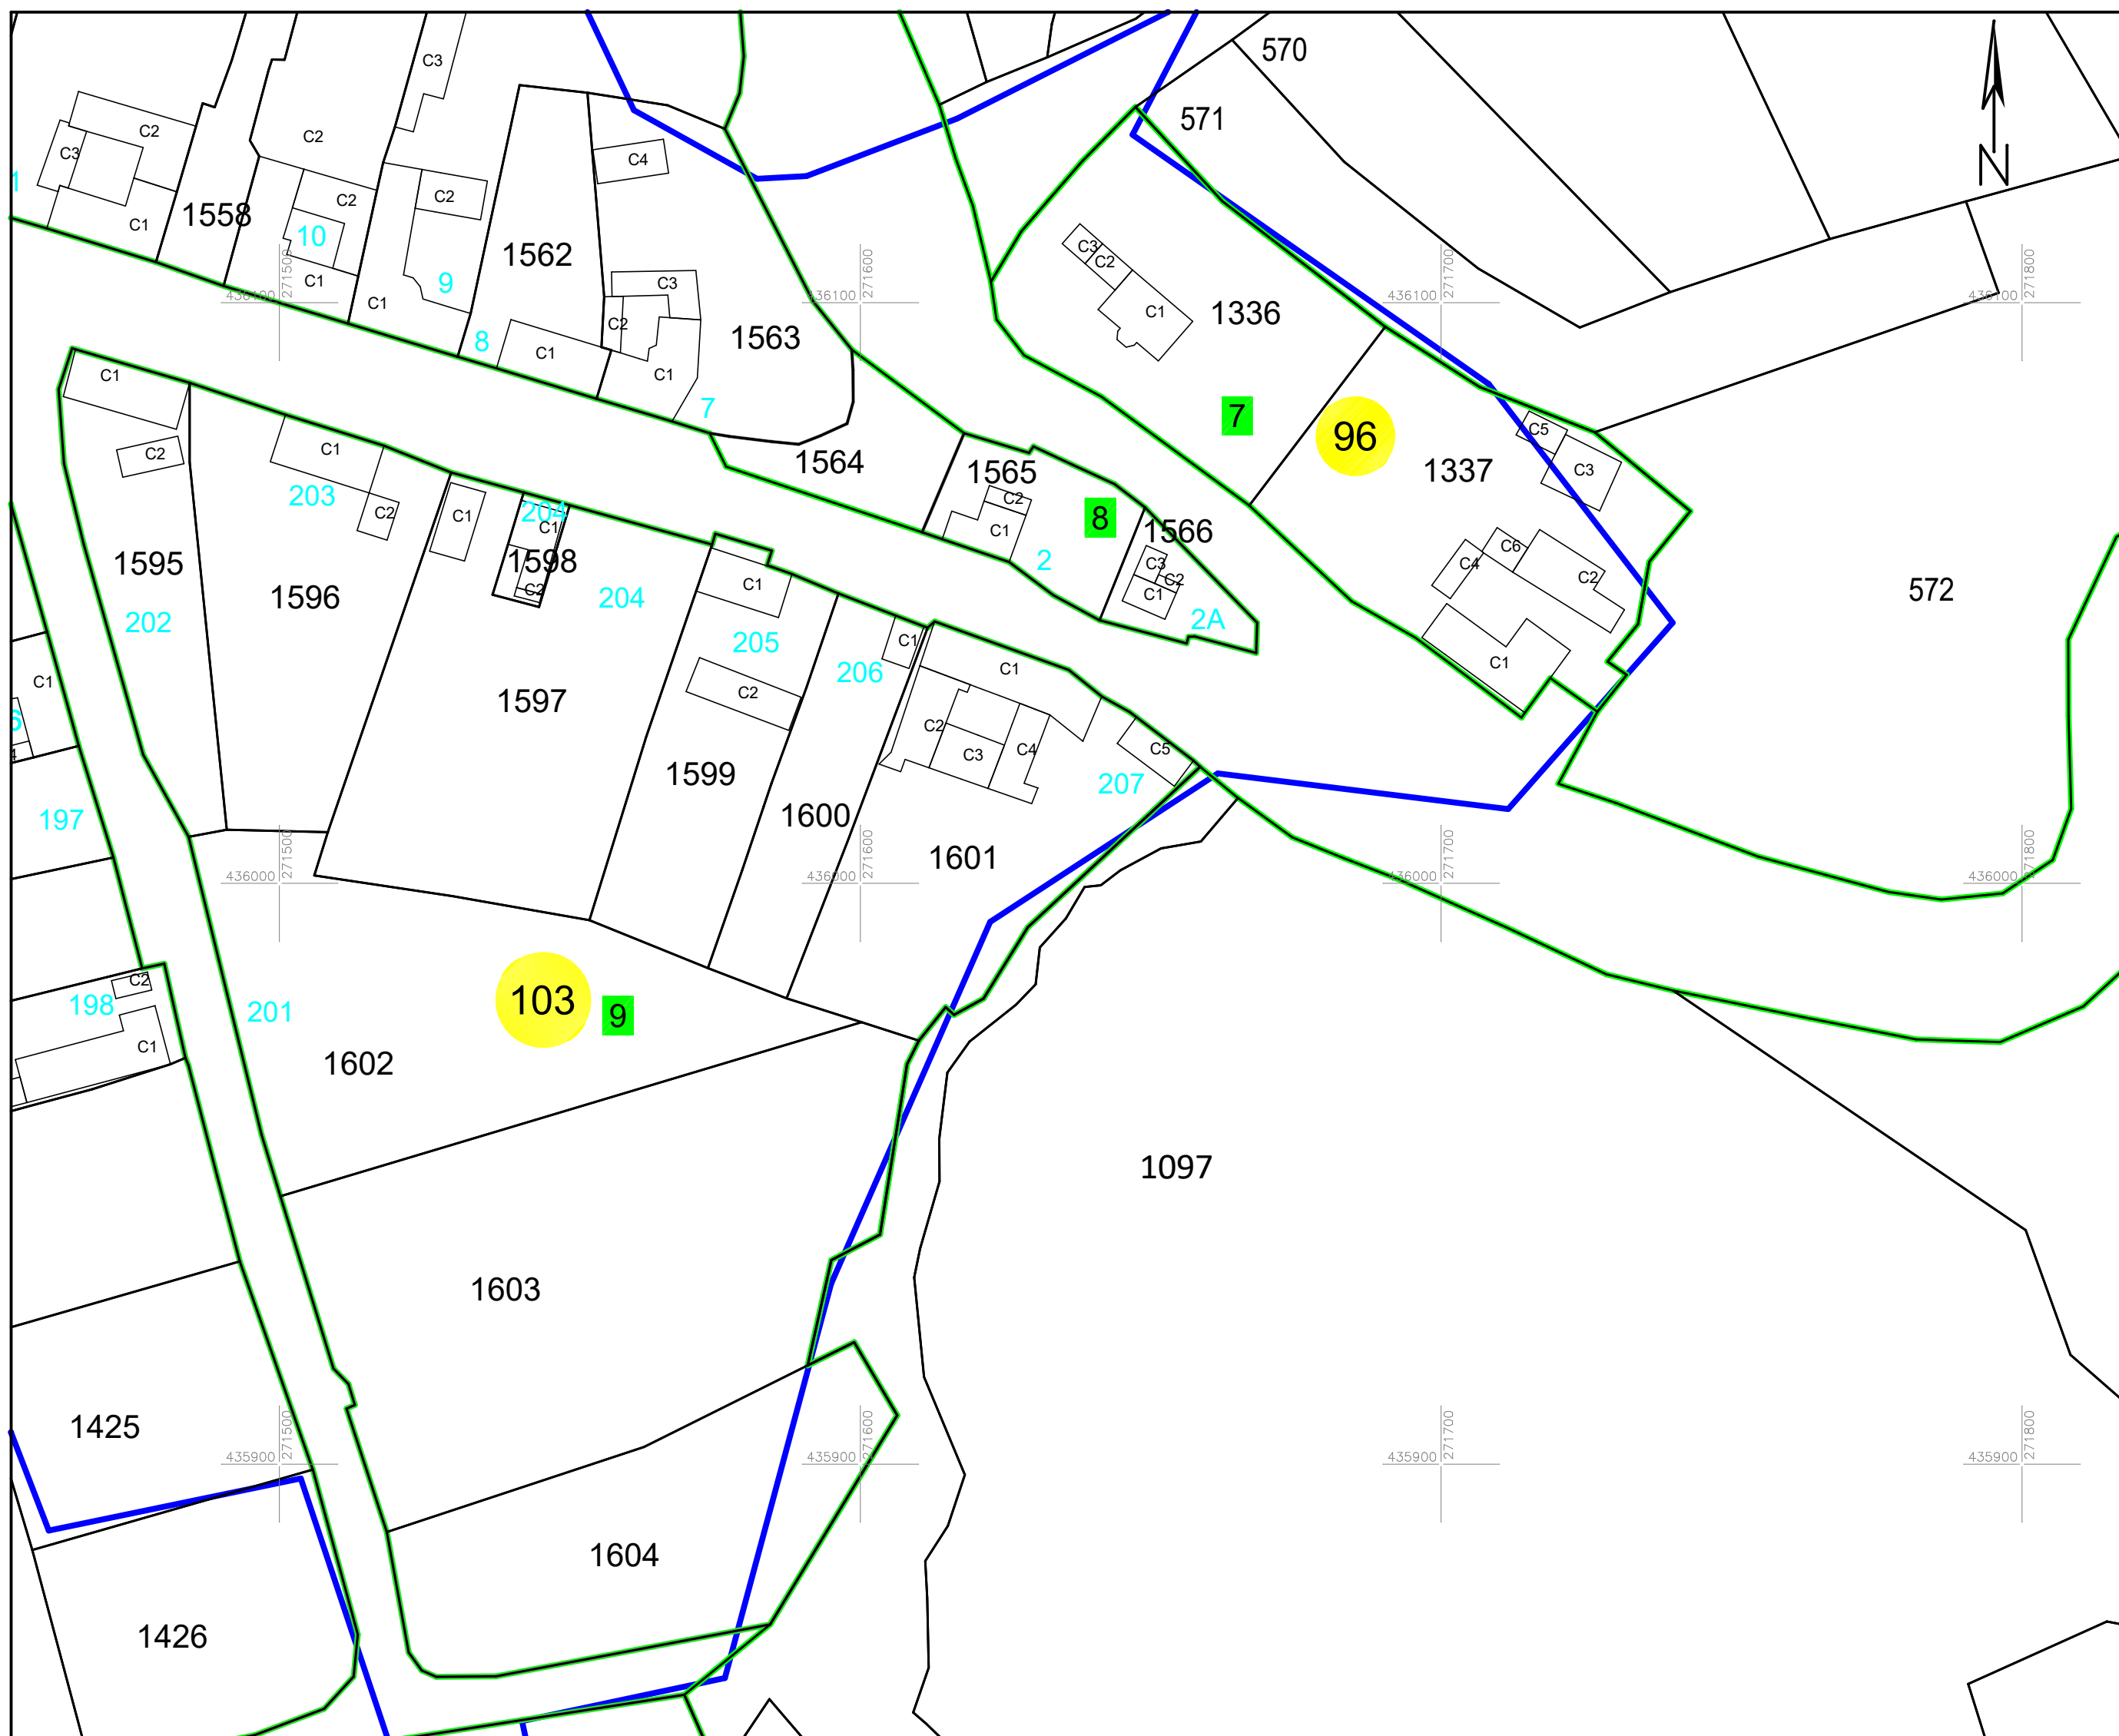

PLAN CADASTRAL

UAT PĂLTINIȘ, jud. Caraș-Severin

Sector cadastral 96, 103

Planșa 18
Spre publicare

Scara 1:1000

LEGENDA:

- 1 ID imobil
- 26 Număr poștal
- STRADA 1 Denumire arteră
- Râul Timiș Hidrografie
- 71 Număr sector cadastral
- 23 Număr tarla/cvartal
- Limită UAT
- Limită sector cadastral
- Limită intravilan
- Limită tarla/cvartal
- Limită imobil
- Limită construcție cu caracter permanent

Schița cu dispunerea sectoarelor cadastrale (Detaliu)

Sistem de proiecție STEREO 70

Data: iulie 2023

Semnat electronic de către Cristian COLF
conform mandatului nr. KMRE 354 din 23.07.2021