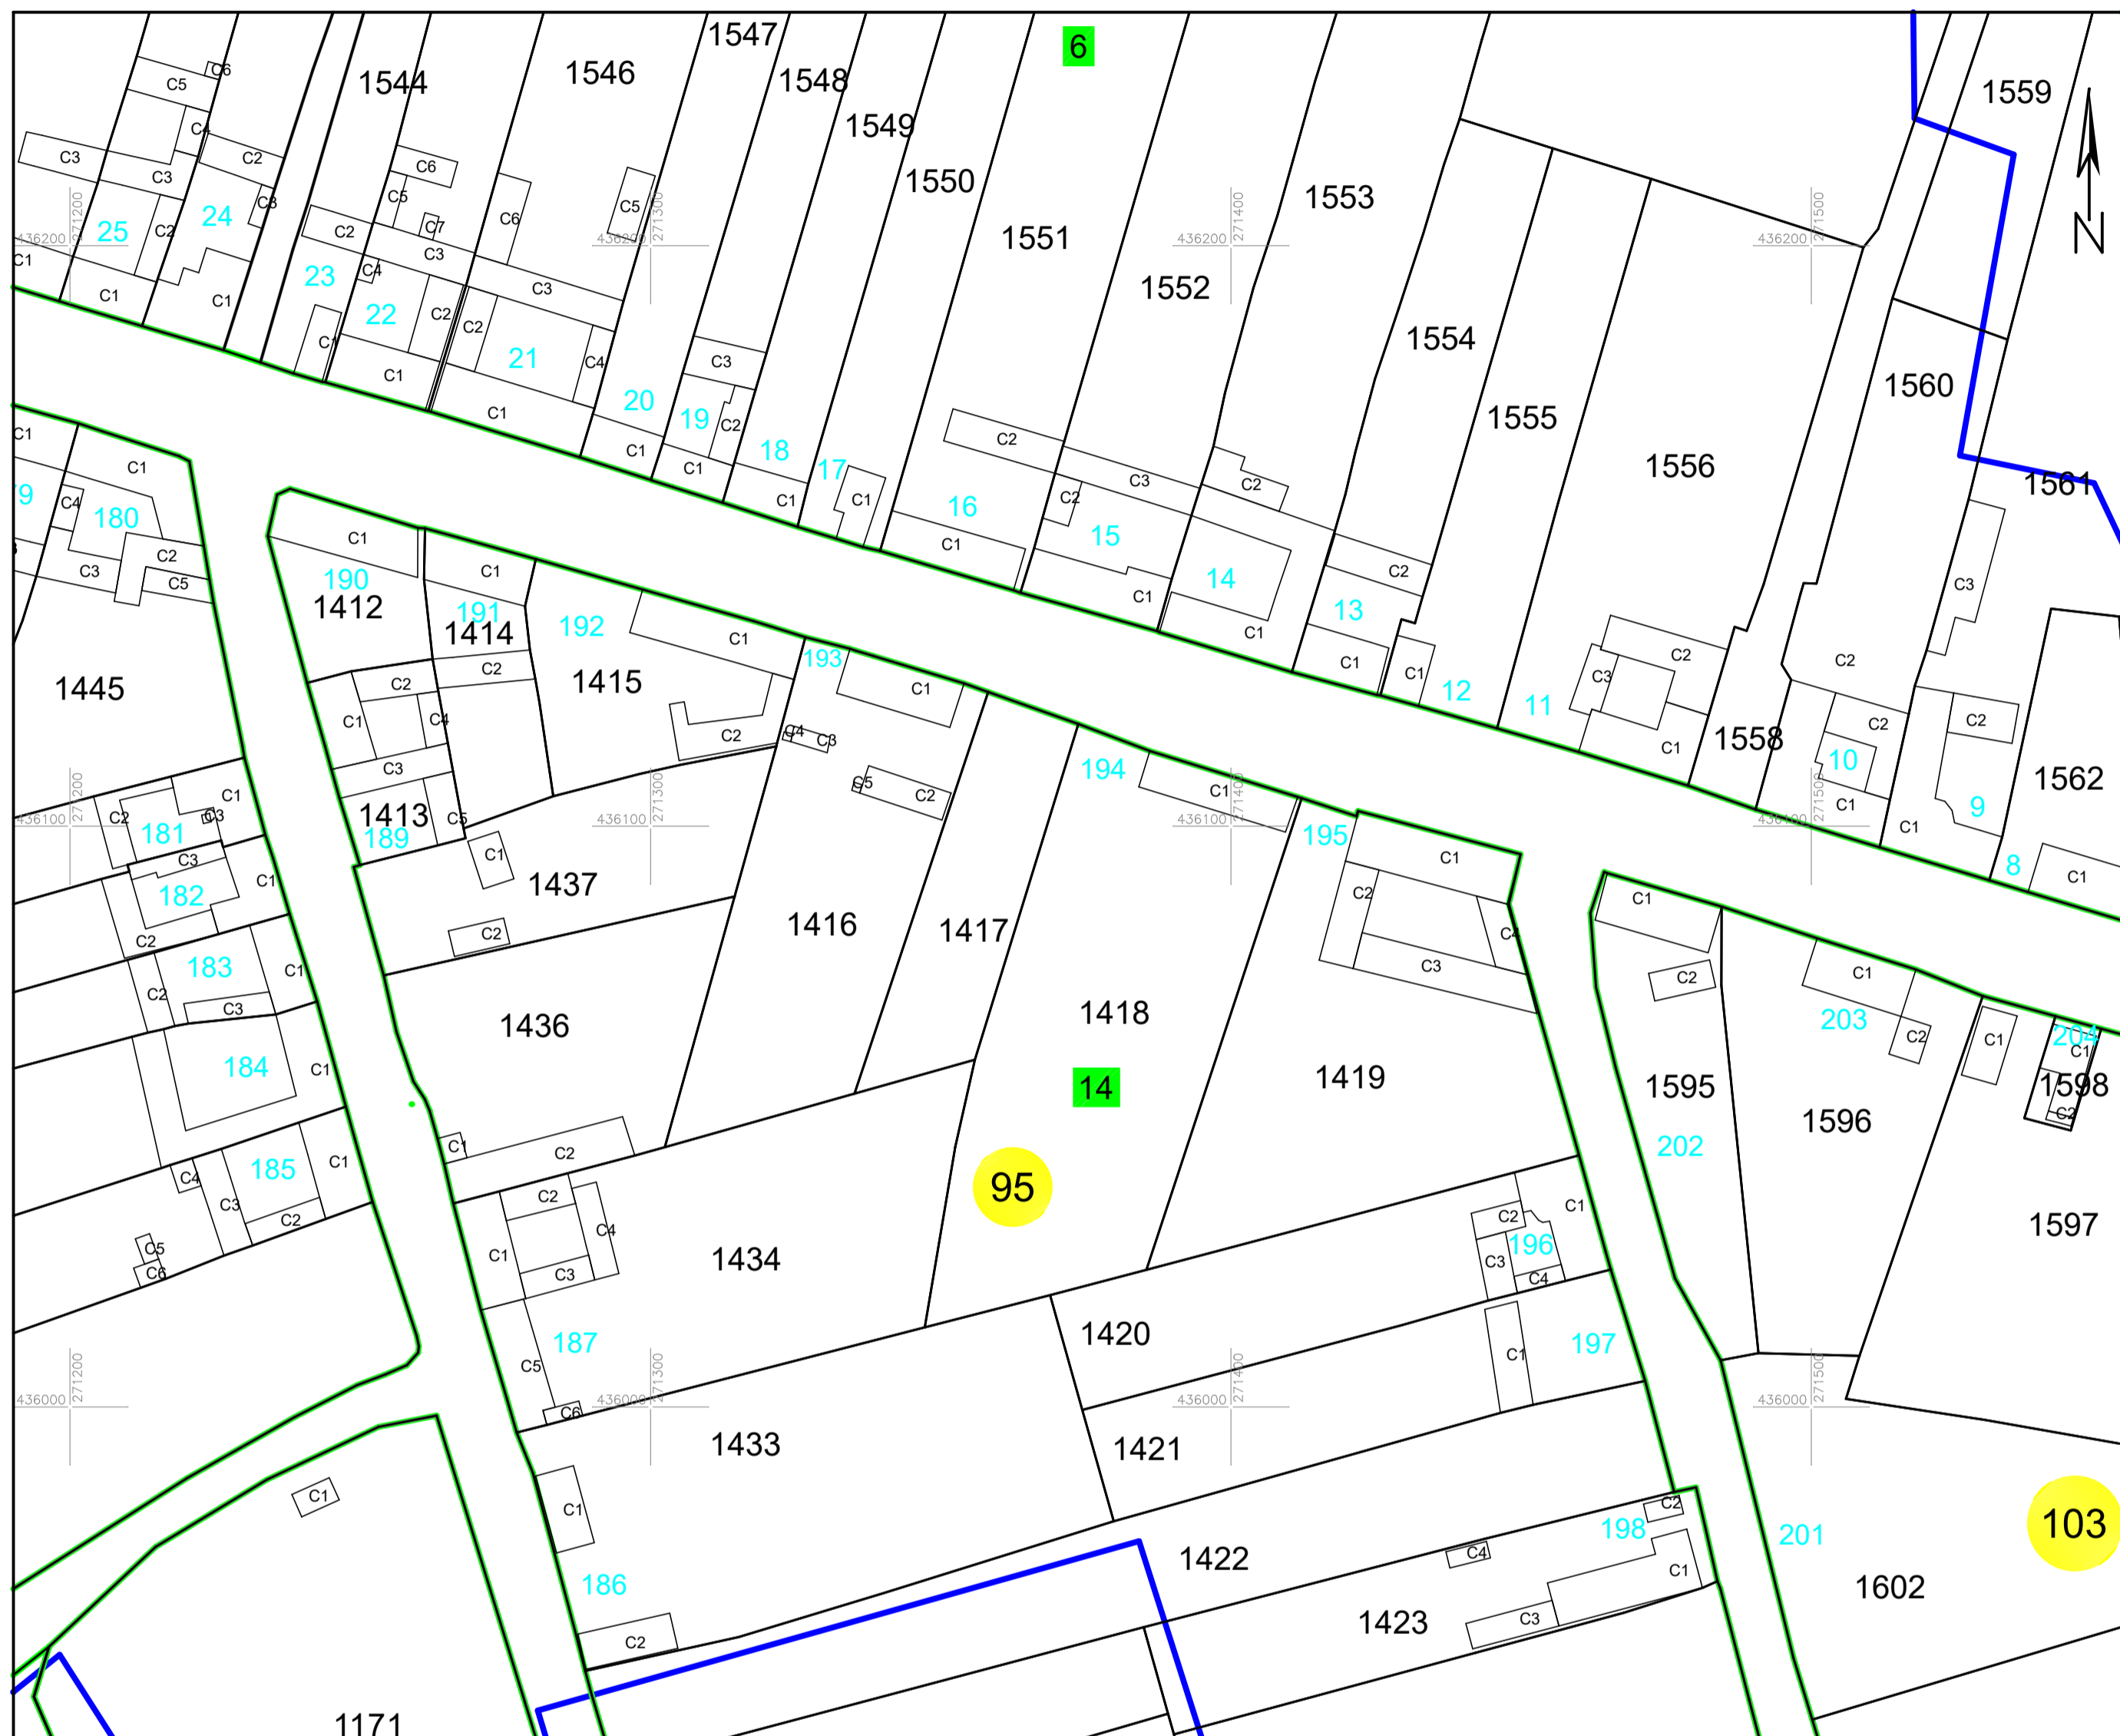

# PLAN CADASTRAL

### Sector cadastral 95

Planșa 17\_1  
Spre publicare

Scara 1:1000

#### LEGENDA:

- 1 ID imobil
- 26 Număr poștal
- STRADA 1 Denumire arteră
- Râul Timiș Hidrografie
- 71 Număr sector cadastral
- 23 Număr tarla/cvartal
- Limită UAT
- Limită sector cadastral
- Limită intravilan
- Limită tarla/cvartal
- Limită imobil
- Limită construcție cu caracter permanent

#### Schița cu dispunerea sectoarelor cadastrale (Detaliu)