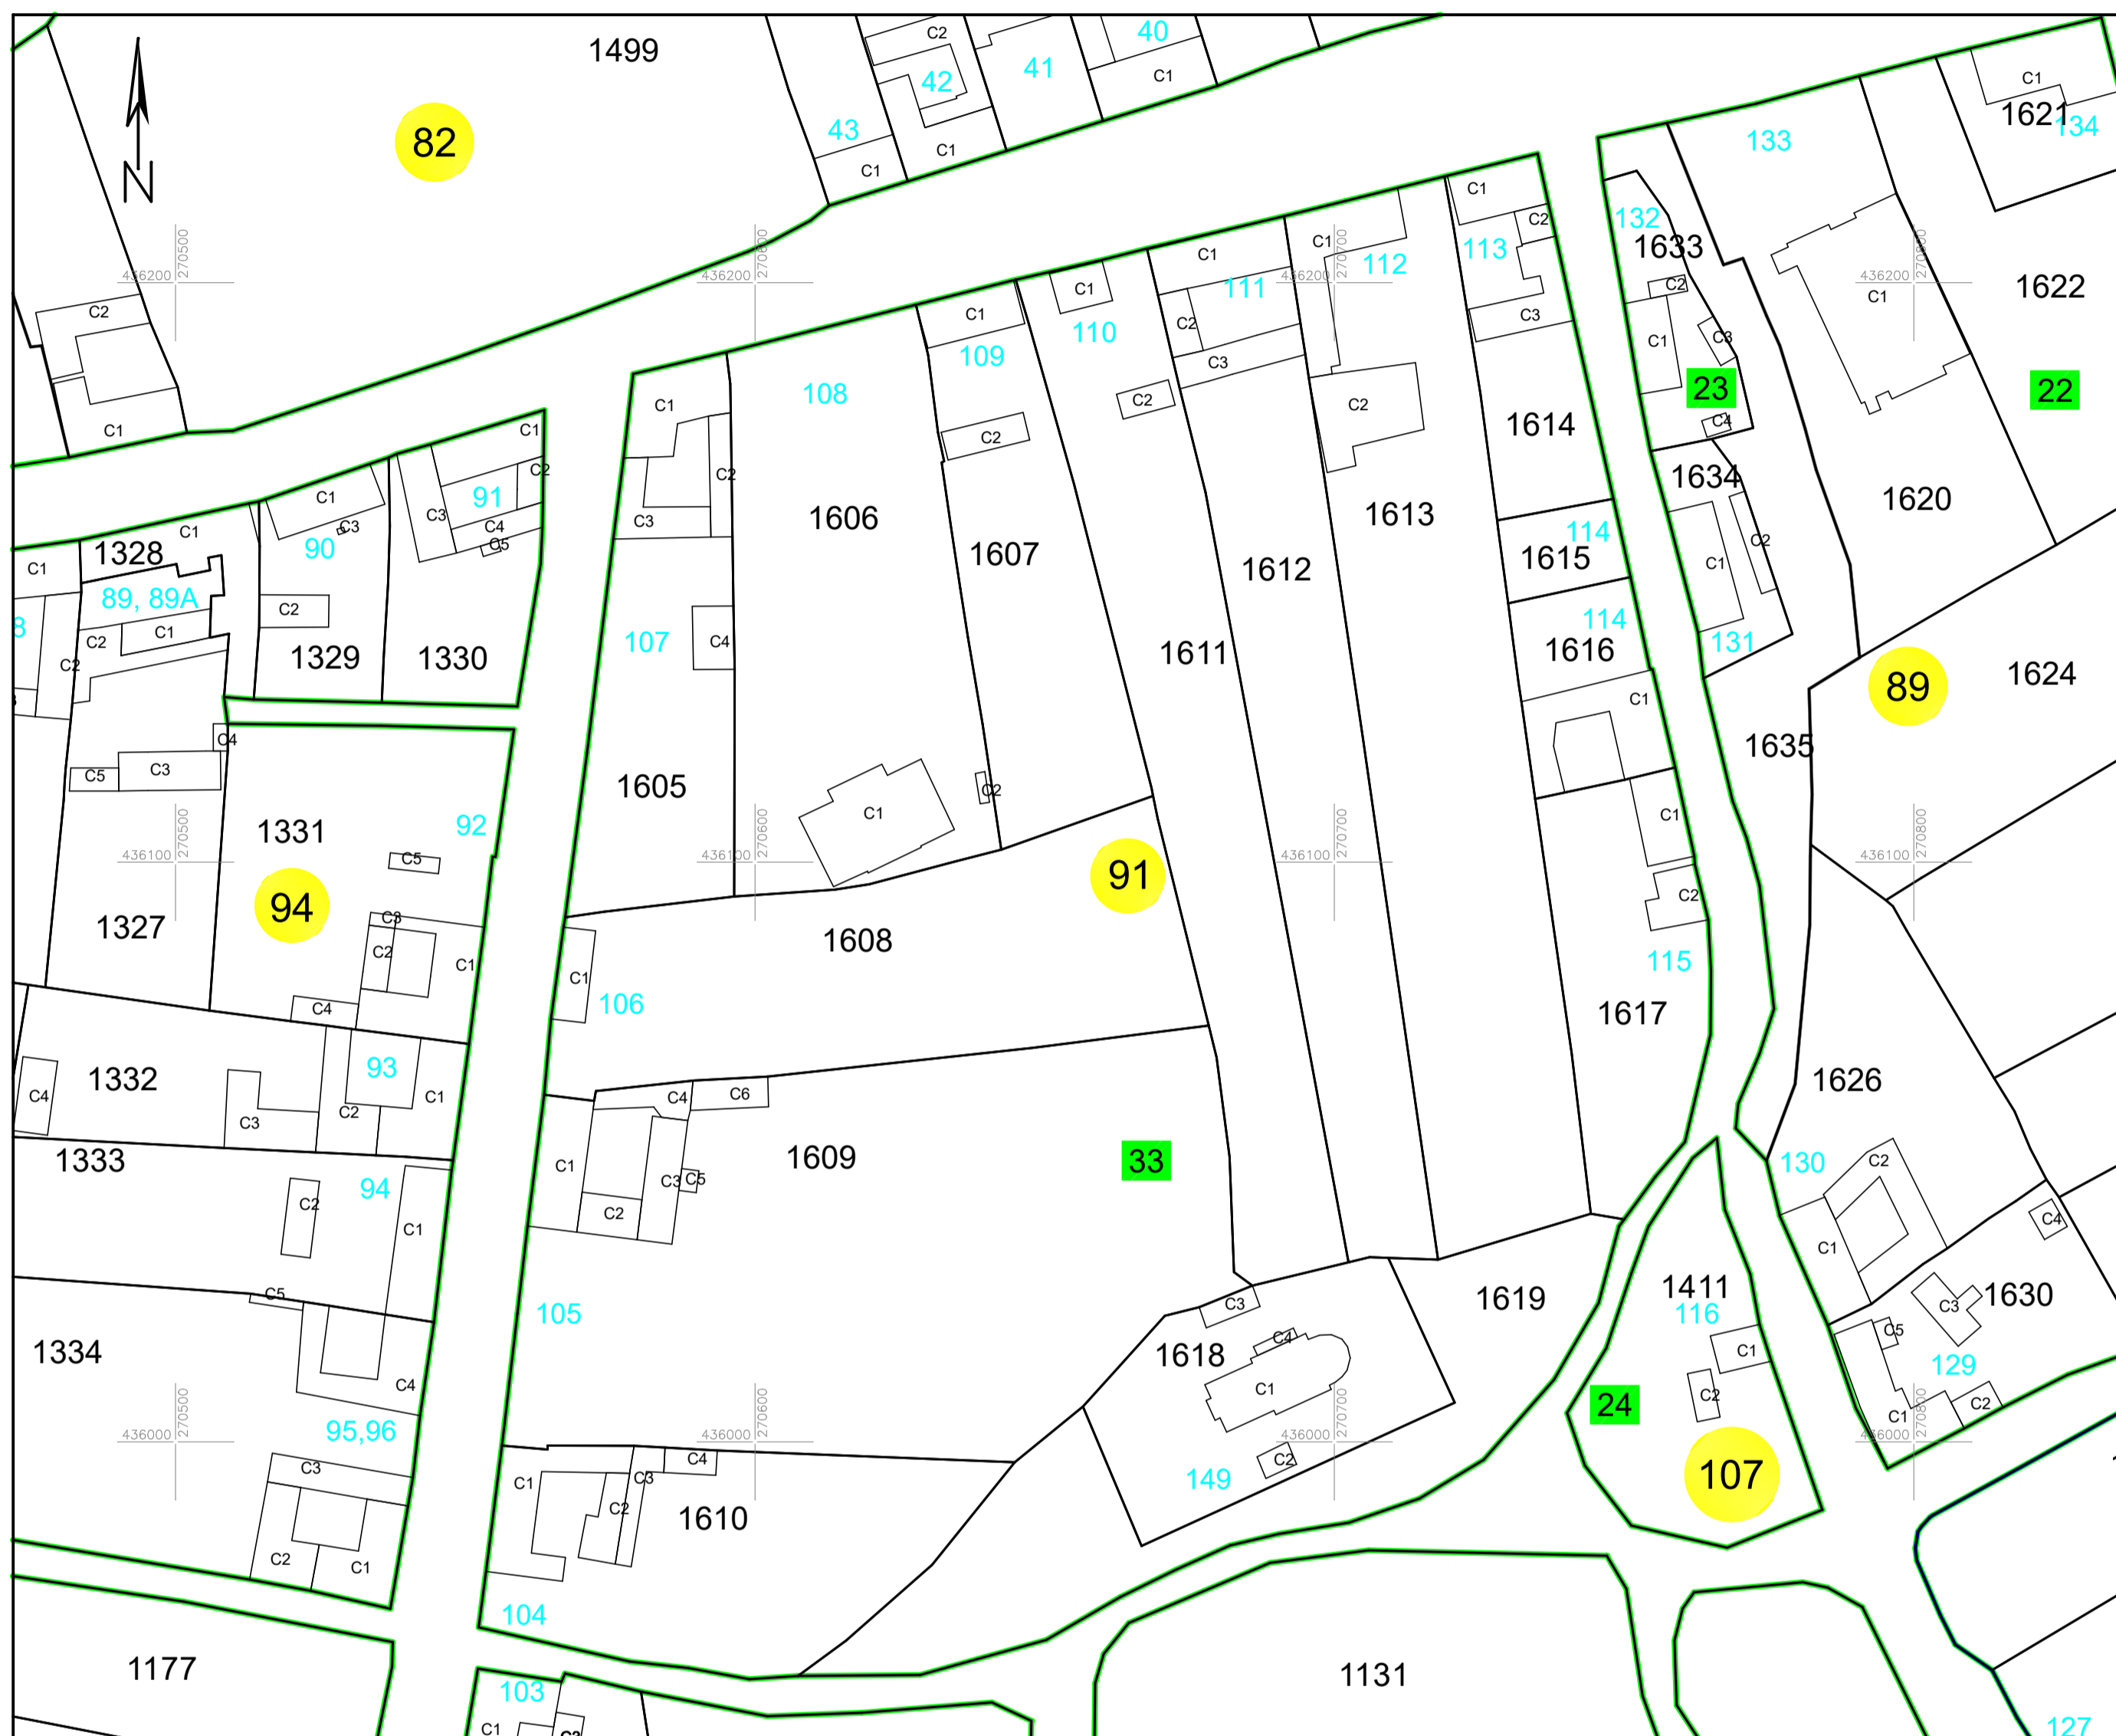

PLAN CADASTRAL

UAT PĂLTINIȘ, jud. Caraș-Severin

Sector cadastral 91

Planșa 15
Spre publicare

Scara 1:1000

LEGENDA:

- | | |
|------------|--|
| 1 | ID imobil |
| 26 | Număr poștal |
| STRADA 1 | Denumire arteră |
| Râul Timiș | Hidrografie |
| 71 | Număr sector cadastral |
| 23 | Număr tarla/cvartal |
| | Limită UAT |
| | Limită sector cadastral |
| | Limită intravilan |
| | Limită tarla/cvartal |
| | Limită imobil |
| | Limită construcție cu caracter permanent |

Schița cu dispunerea sectoarelor cadastrale (Detaliu)

Sistem de proiecție STEREO 70

Data: iulie 2023

Semnat electronic de către Cristian COLF
conform mandatului nr. KMRE 354 din 23.07.2021