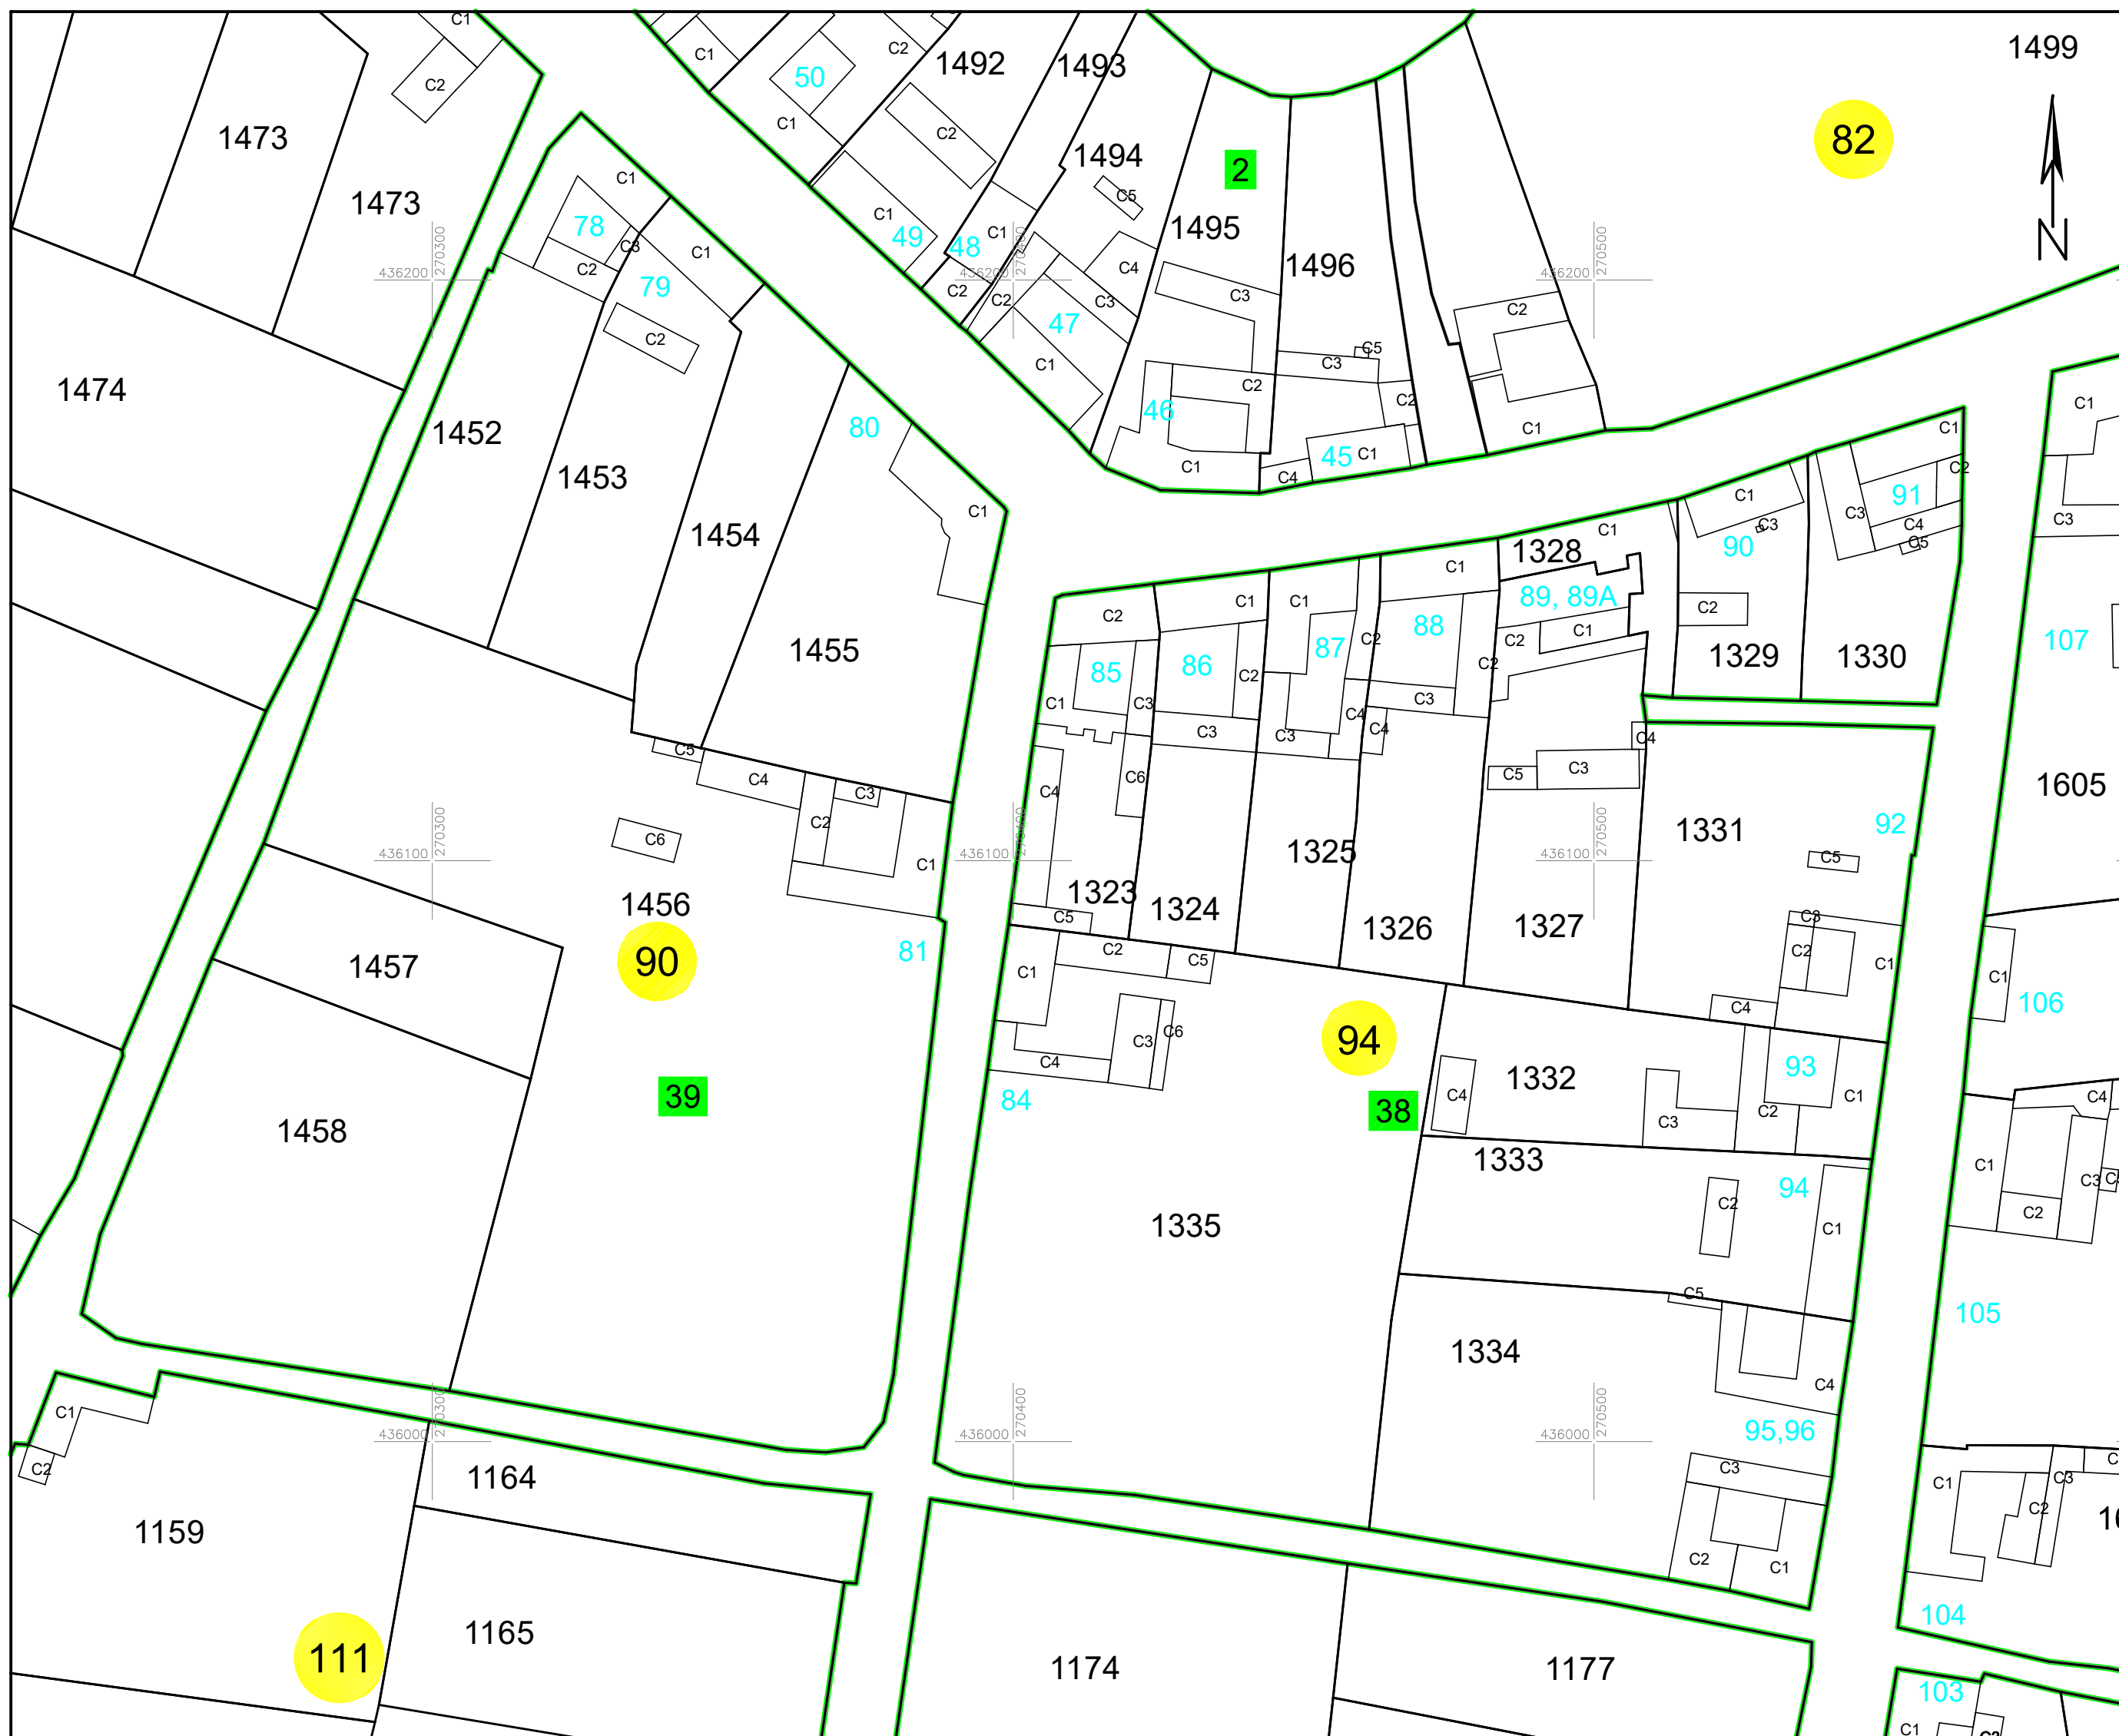

PLAN CADASTRAL

UAT PĂLTINIȘ, jud. Caraș-Severin

Sector cadastral 90, 94

Planșa 14
Spre publicare

Scara 1:1000

LEGENDA:

- 1 ID imobil
- 26 Număr poștal
- STRADA 1 Denumire arteră
- Râul Timiș Hidrografie
- 71 Număr sector cadastral
- 23 Număr tarla/cvartal
- Limită UAT
- Limită sector cadastral
- Limită intravilan
- Limită tarla/cvartal
- Limită imobil
- Limită construcție cu caracter permanent

Schița cu dispunerea sectoarelor cadastrale (Detaliu)

Sistem de proiecție STEREO 70

Data: iulie 2023

Semnat electronic de către Cristian COLF
conform mandatului nr. KMRE 354 din 23.07.2021