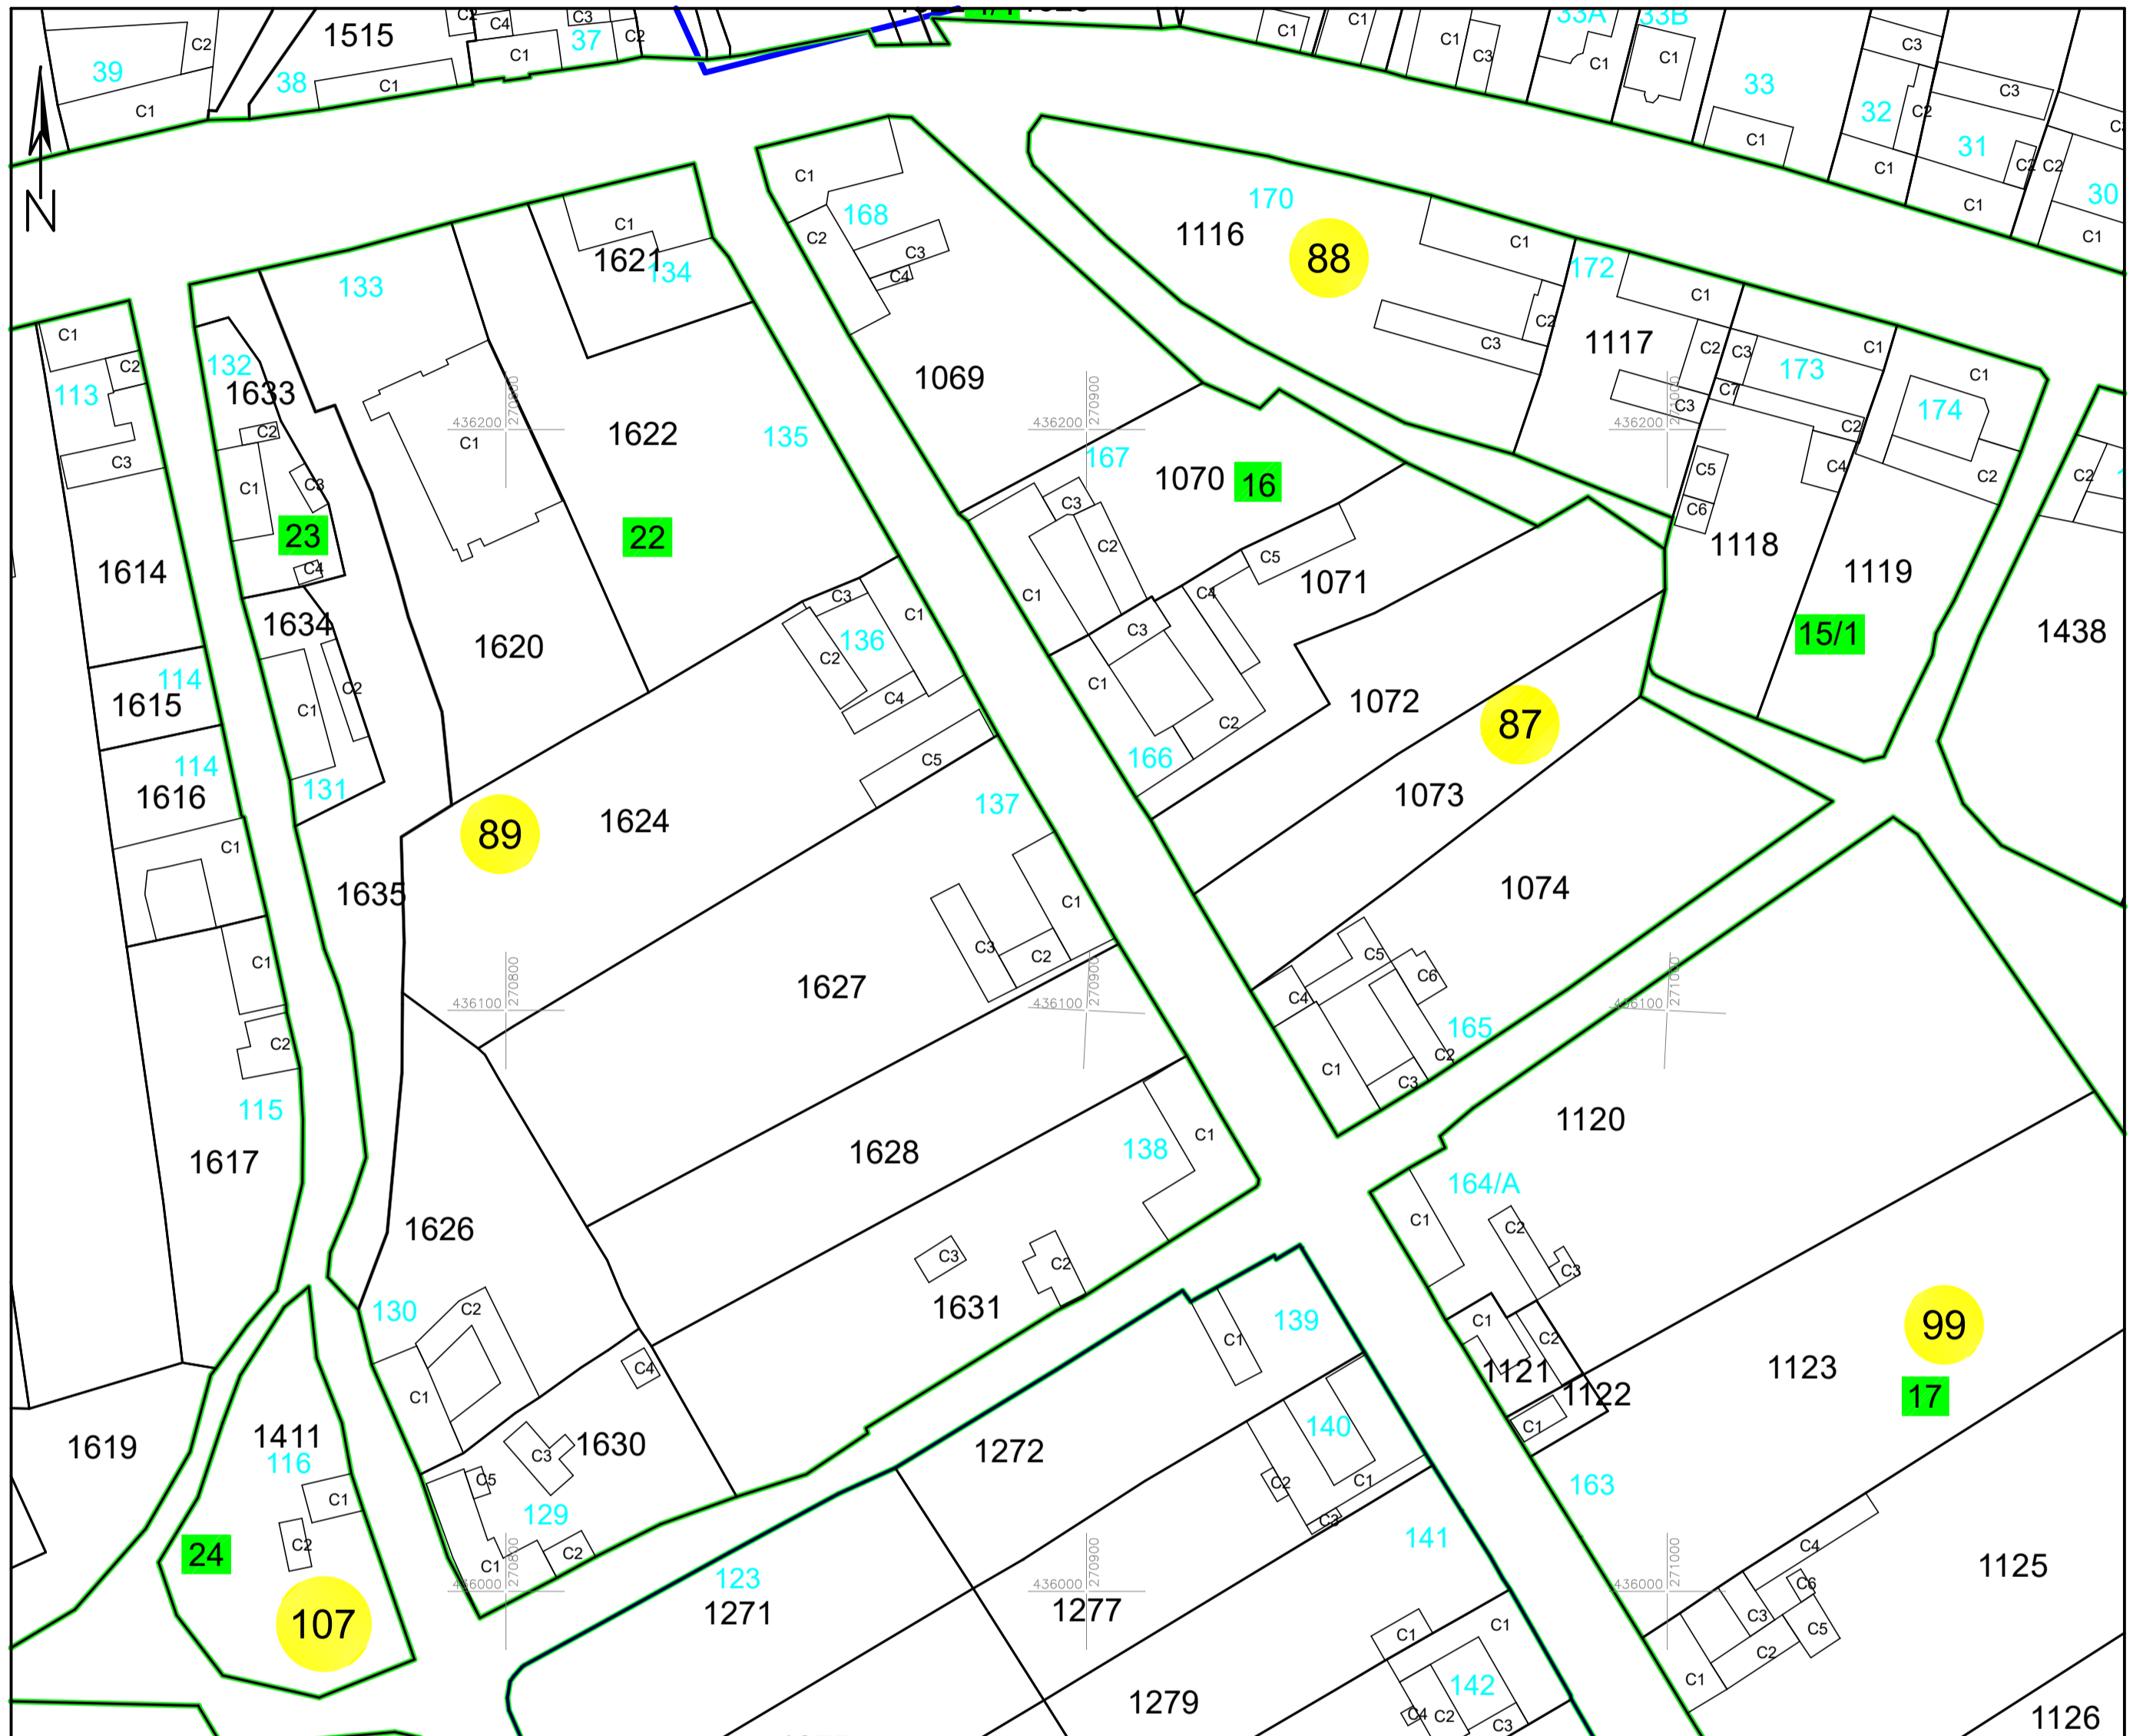

# PLAN CADASTRAL

### Sector cadastral 87, 88, 89, 107

Planșa 13  
Spre publicare

Scara 1:1000

#### LEGENDA:

- |            |  |
|------------|--|
| 1          | ID imobil                                |
| 26         | Număr poștal                             |
| STRADA 1   | Denumire arteră                          |
| Râul Timiș | Hidrografie                              |
| 71         | Număr sector cadastral                   |
| 23         | Număr tarla/cvartal                      |
|            | Limită UAT                               |
|            | Limită sector cadastral                  |
|            | Limită intravilan                        |
|            | Limită tarla/cvartal                     |
|            | Limită imobil                            |
|            | Limită construcție cu caracter permanent |