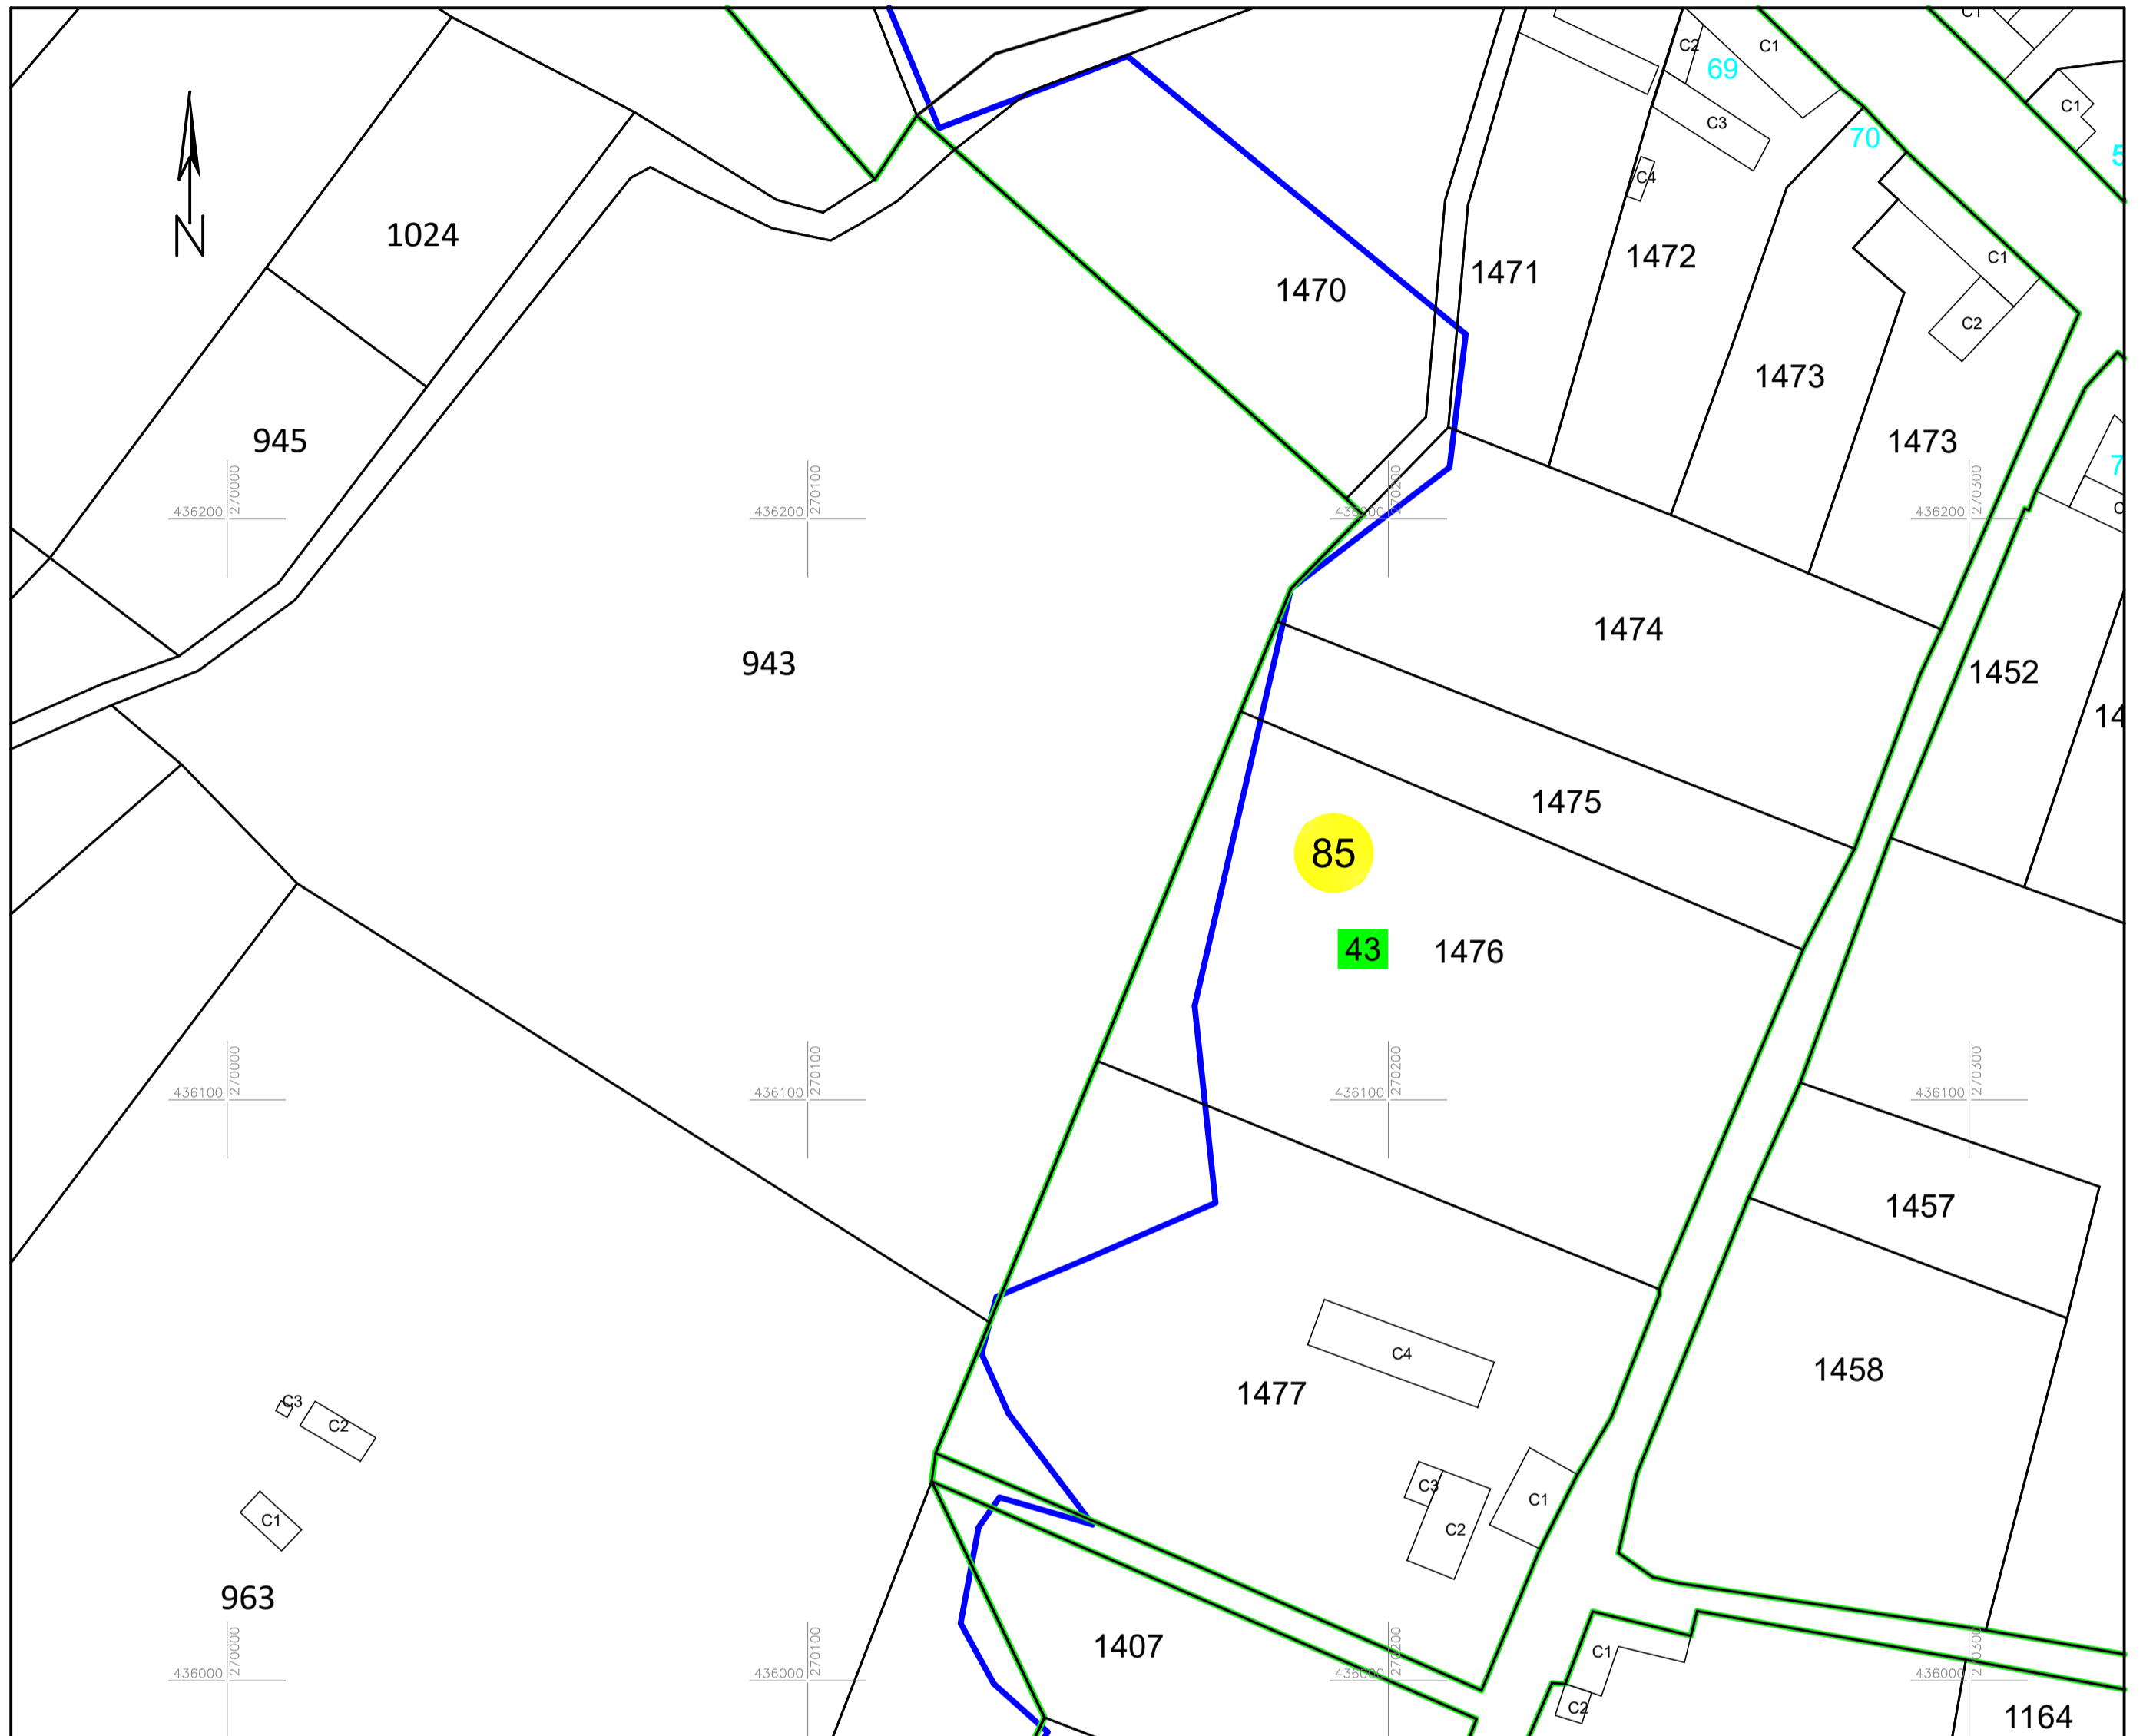

PLAN CADASTRAL

UAT PĂLTINIȘ, jud. Caraș-Severin

Sector cadastral 85

Scara 1:1000

Planșa 12_2
Spre publicare

LEGENDA:

- 1 ID imobil
- 26 Număr poștal
- STRADA 1 Denumire arteră
- Râul Timiș Hidrografie
- 71 Număr sector cadastral
- 23 Număr tarla/cvartal
- Limită UAT
- Limită sector cadastral
- Limită intravilan
- Limită tarla/cvartal
- Limită imobil
- Limită construcție cu caracter permanent

Sistem de proiecție STEREO 70

Schița cu dispunerea sectoarelor cadastrale (Detaliu)

Schița cu dispunerea planșelor

Data: iulie 2023

Semnat electronic de către Cristian COLF
conform mandatului nr. KMRE 354 din 23.07.2021