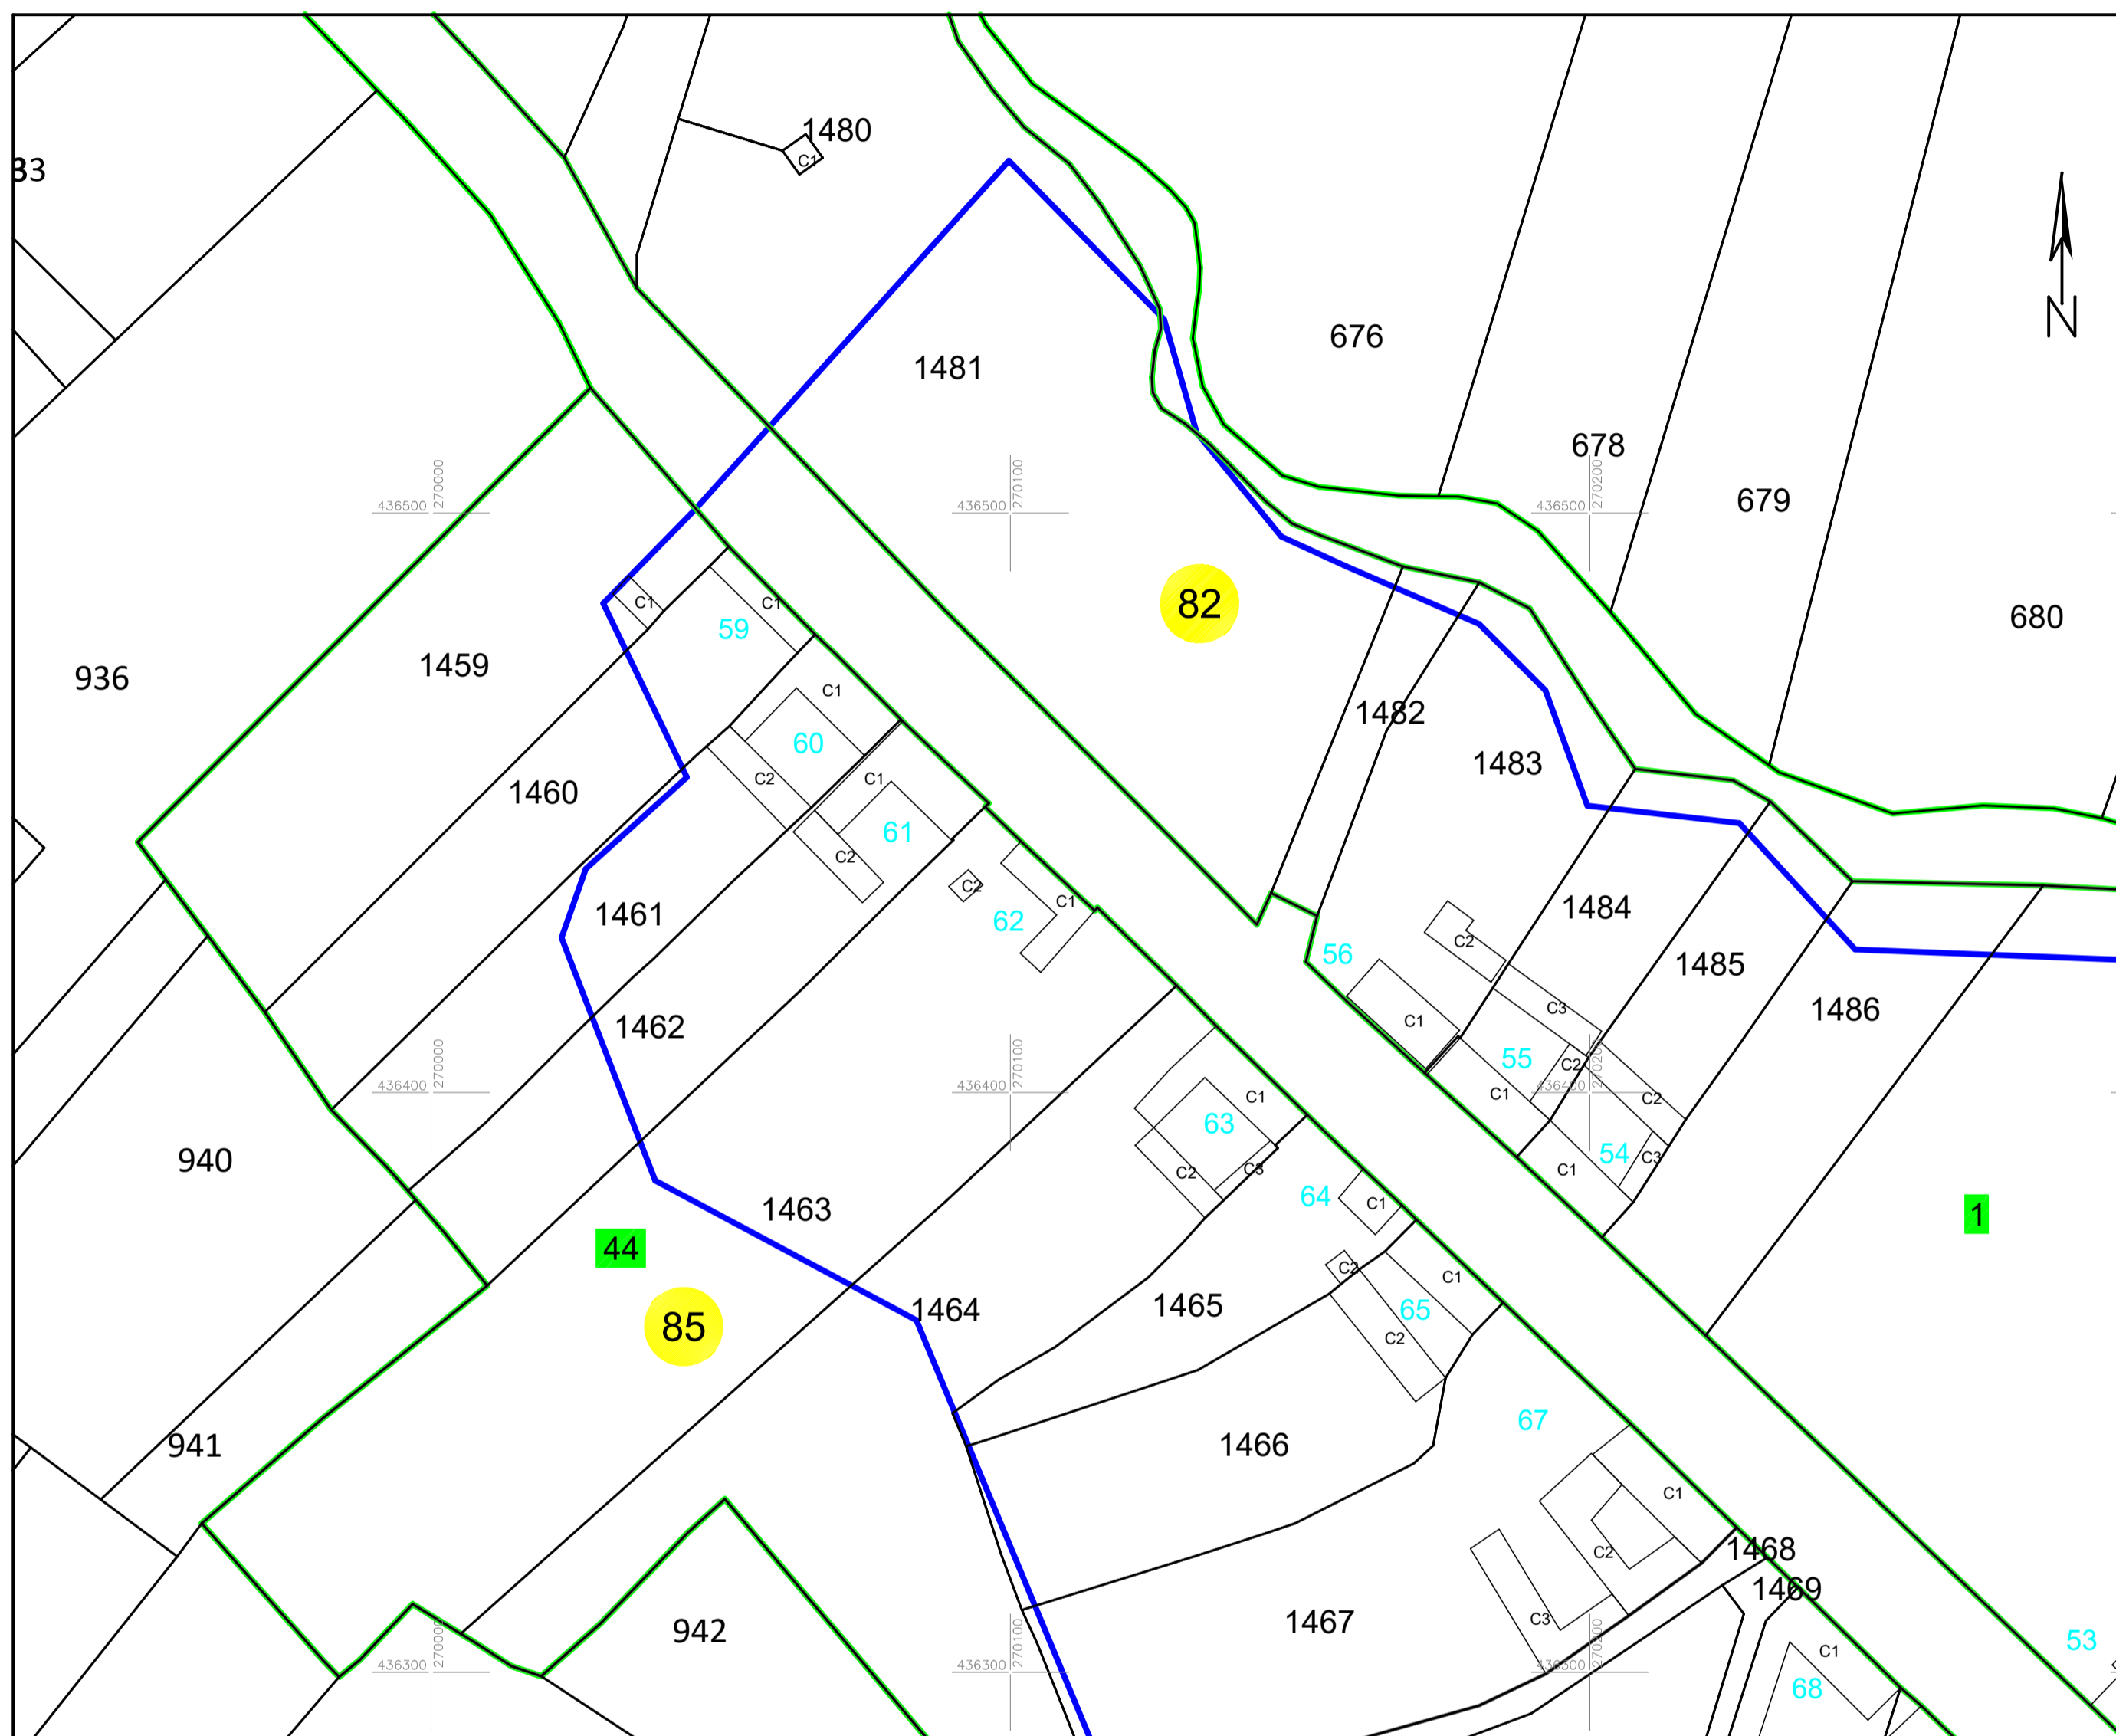

# PLAN CADASTRAL

### Sector cadastral 85

Planșa 12\_1  
Spre publicare

Scara 1:1000

**LEGENDA:**

1	ID imobil
26	Număr poștal
STRADA 1	Denumire arteră
Râul Timiș	Hidrografie
71	Număr sector cadastral
23	Număr tarla/cvartal
	Limită UAT
	Limită sector cadastral
	Limită intravilan
	Limită tarla/cvartal
	Limită imobil
	Limită construcție cu caracter permanent