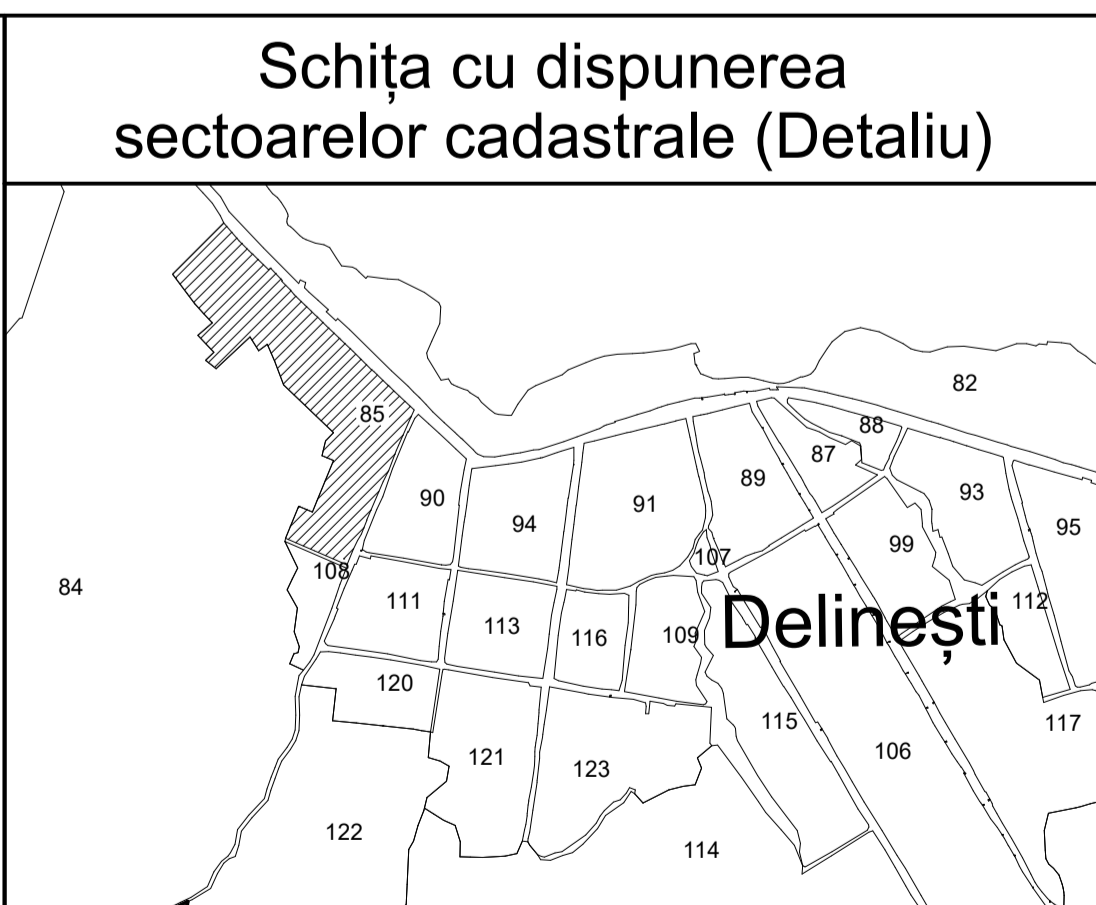

### Sector cadastral 85

Planșa 12\_1  
Spre publicare

Scara 1:1000

**LEGENDA:**

1	ID imobil
26	Număr poștal
STRADA 1	Denumire arteră
Râul Timiș	Hidrografie
71	Număr sector cadastral
23	Număr tarla/cvartal
	Limită UAT
	Limită sector cadastral
	Limită intravilan
	Limită tarla/cvartal
	Limită imobil
	Limită construcție cu caracter permanent