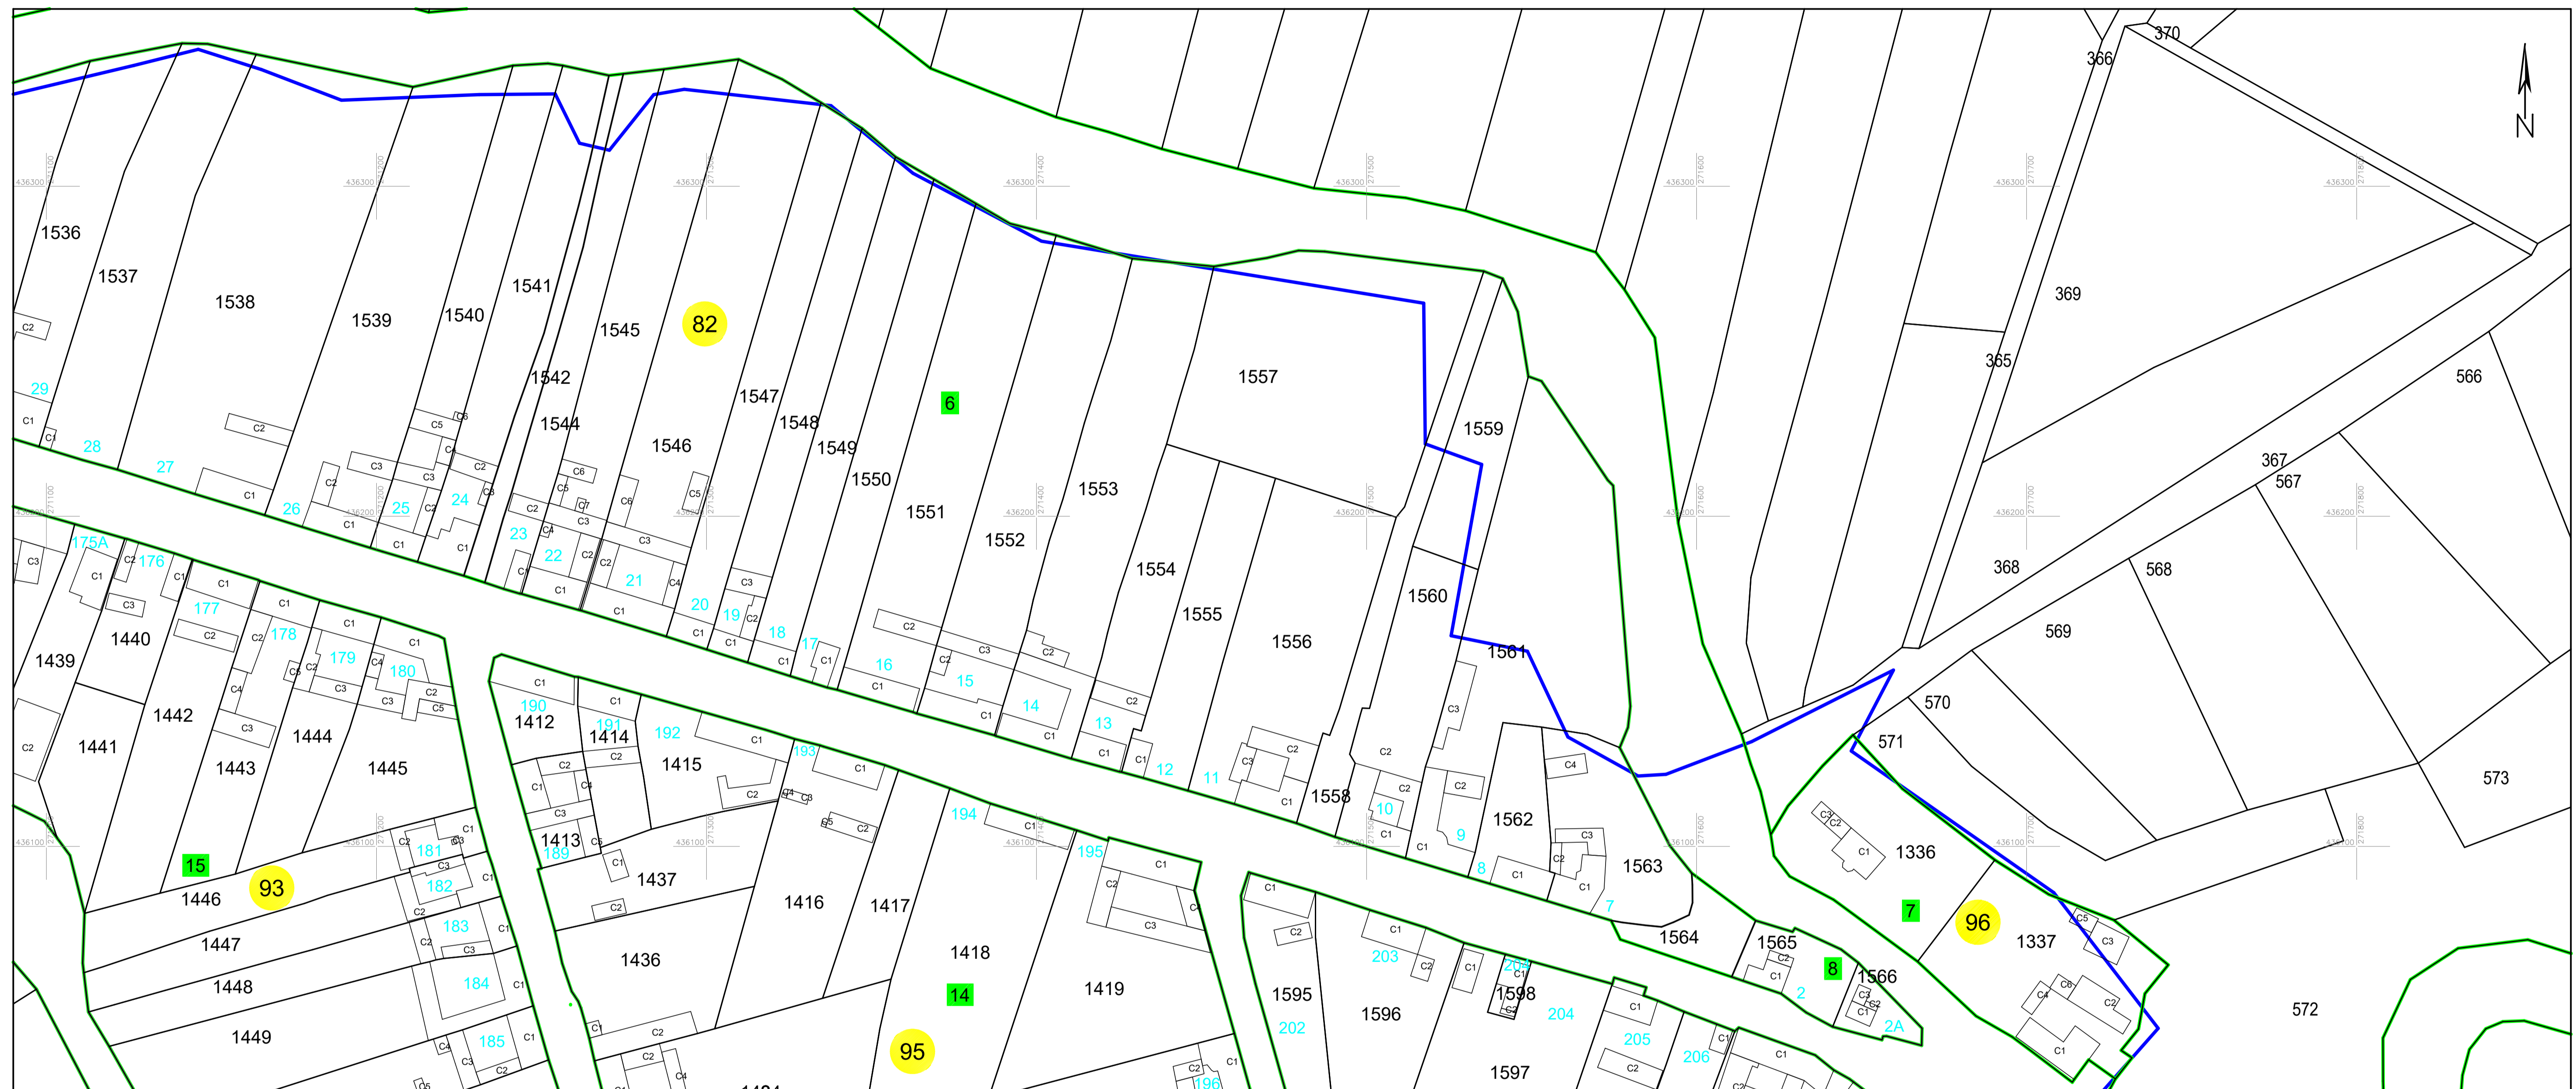

# PLAN CADASTRAL

### Sector cadastral 82

Scara 1:1000

Planșa 11\_3  
Spre publicare

**LEGENDA:**

- 1 ID imobil
- 26 Număr poștal
- STRADA 1 Denumire arteră
- Răul Timiș Hidrografie
- 71 Număr sector cadastral
- 23 Număr tarla/cvartal
- Limită UAT
- Limită sector cadastral
- Limită intravilan
- Limită tarla/cvartal
- Limită imobil
- Limită construcție cu caracter permanent