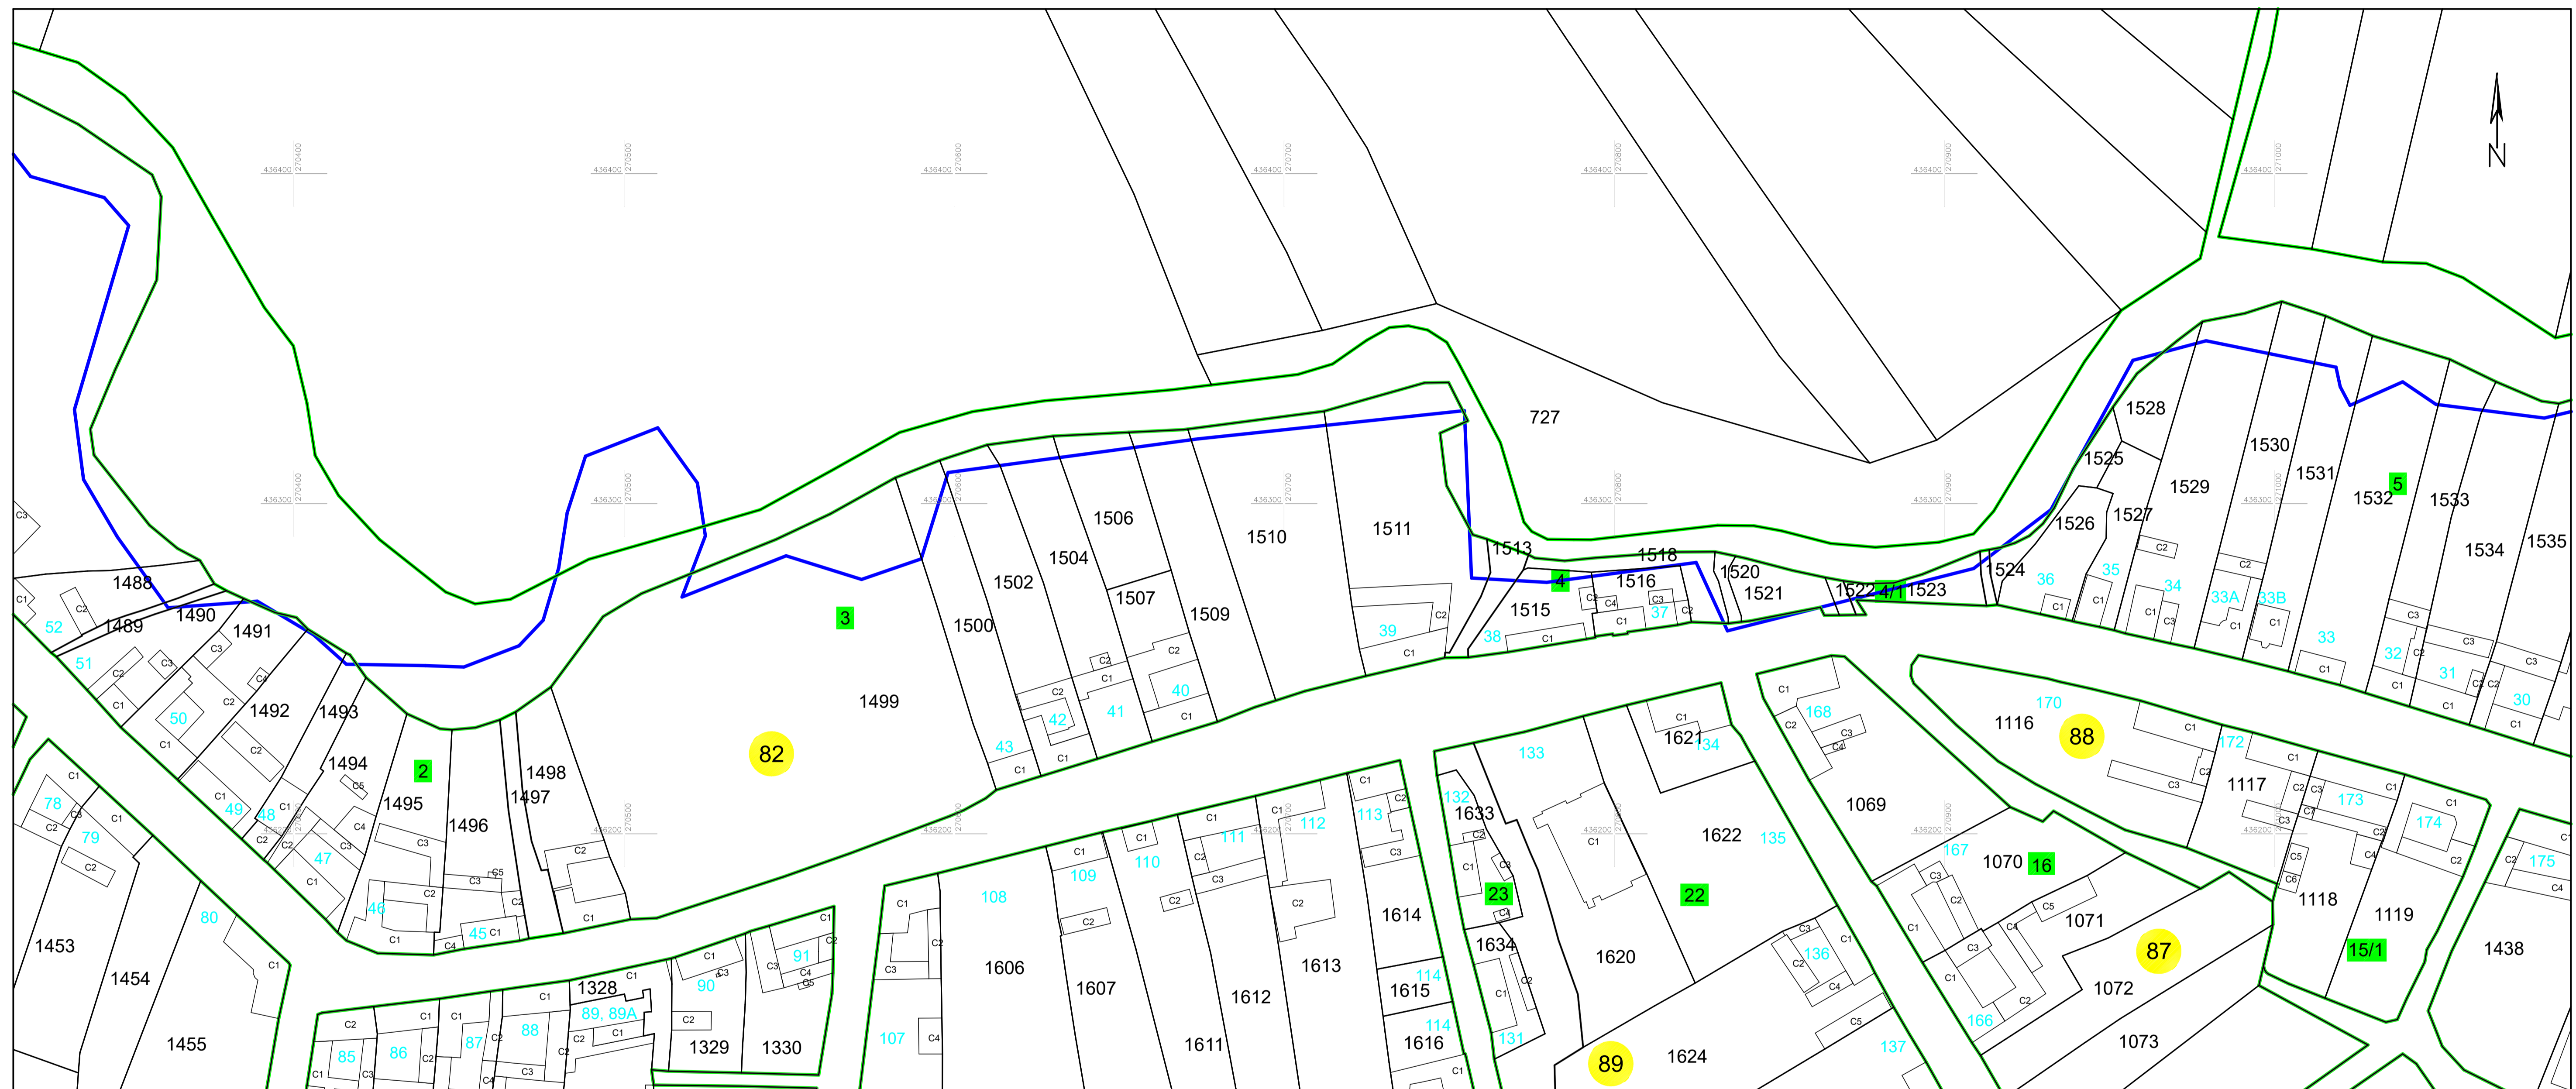

PLAN CADASTRAL

UAT PĂLTINIȘ, jud. Caraș-Severin

Sector cadastral 82

Scara 1:1000

Planșa 11_2
Spre publicare

LEGENDA:

- 1 ID imobil
- 26 Număr poștal
- STRADA 1 Denumire arteră
- Raul Timis Hidrografie
- 71 Număr sector cadastral
- 23 Număr tarla/cvartal
- Limită UAT
- Limită sector cadastral
- Limită intravilan
- Limită tarla/cvartal
- Limită imobil
- Limită construcție cu caracter permanent

Schița cu dispunerea sectoarelor cadastrale (Detaliu)

Schița cu dispunerea planșelor

Data: iulie 2023
Semnat electronic de către Cristian COLF
conform mandatului nr. KMRE 354 din 23.07.2021