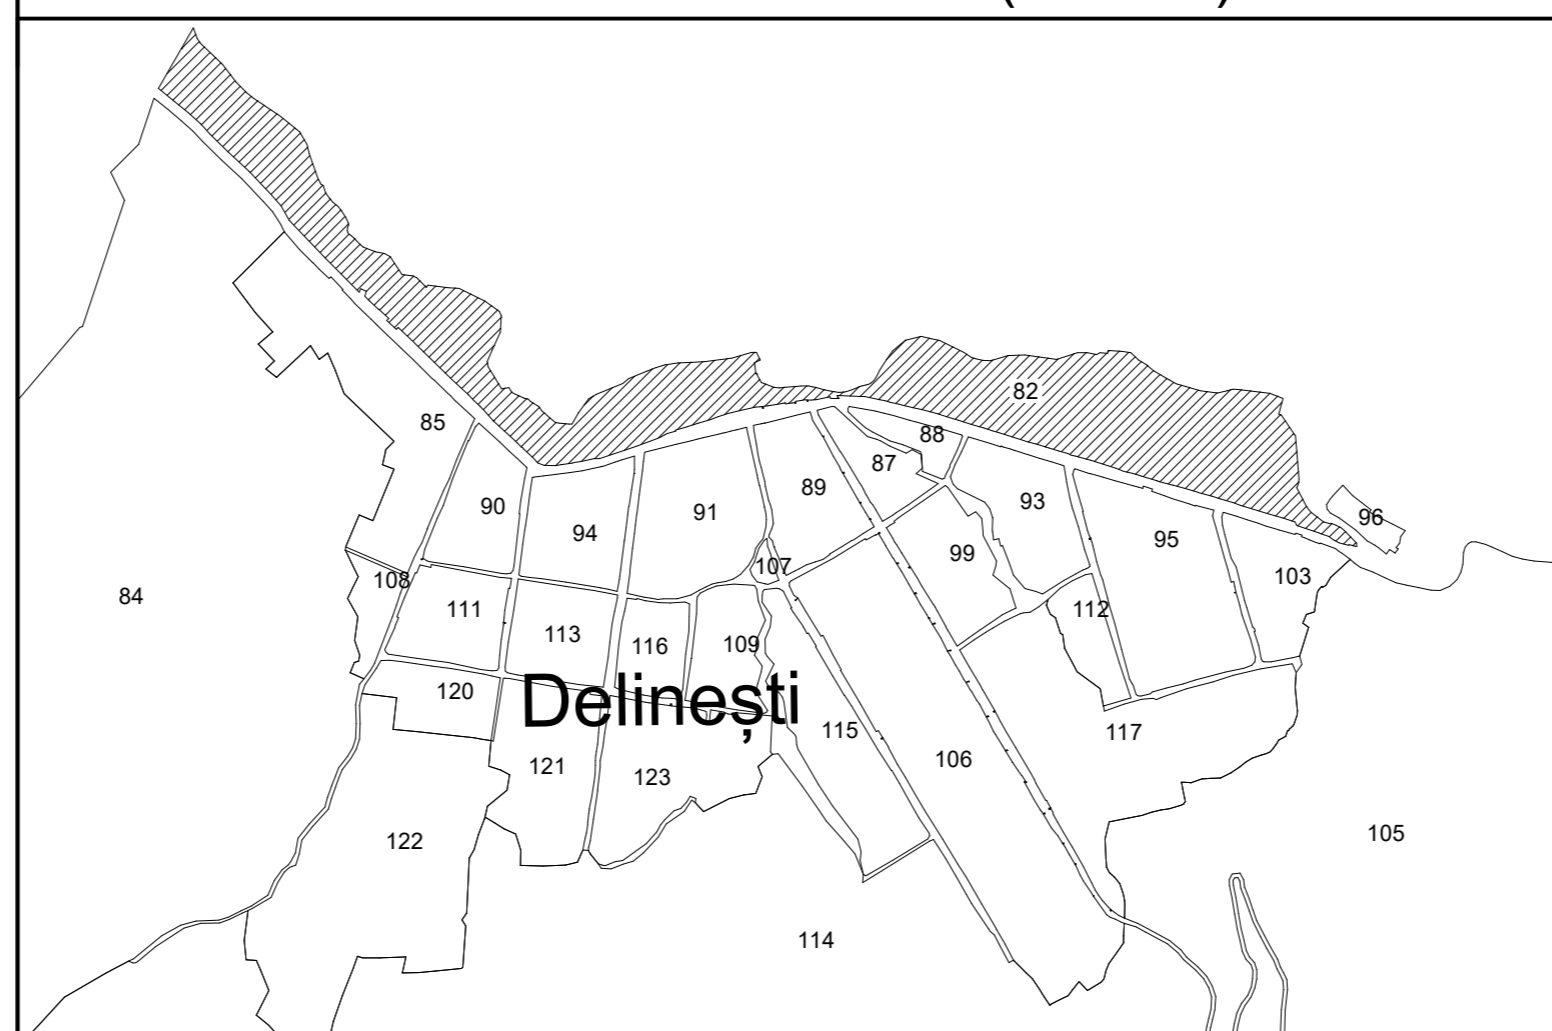

Schița cu dispunerea
sectoarelor cadastrale (Detaliu)

Data: iulie 2023
Semnat electronic de către Cristian COLF
conform mandatului nr. KMRE 354 din 23.07.2021