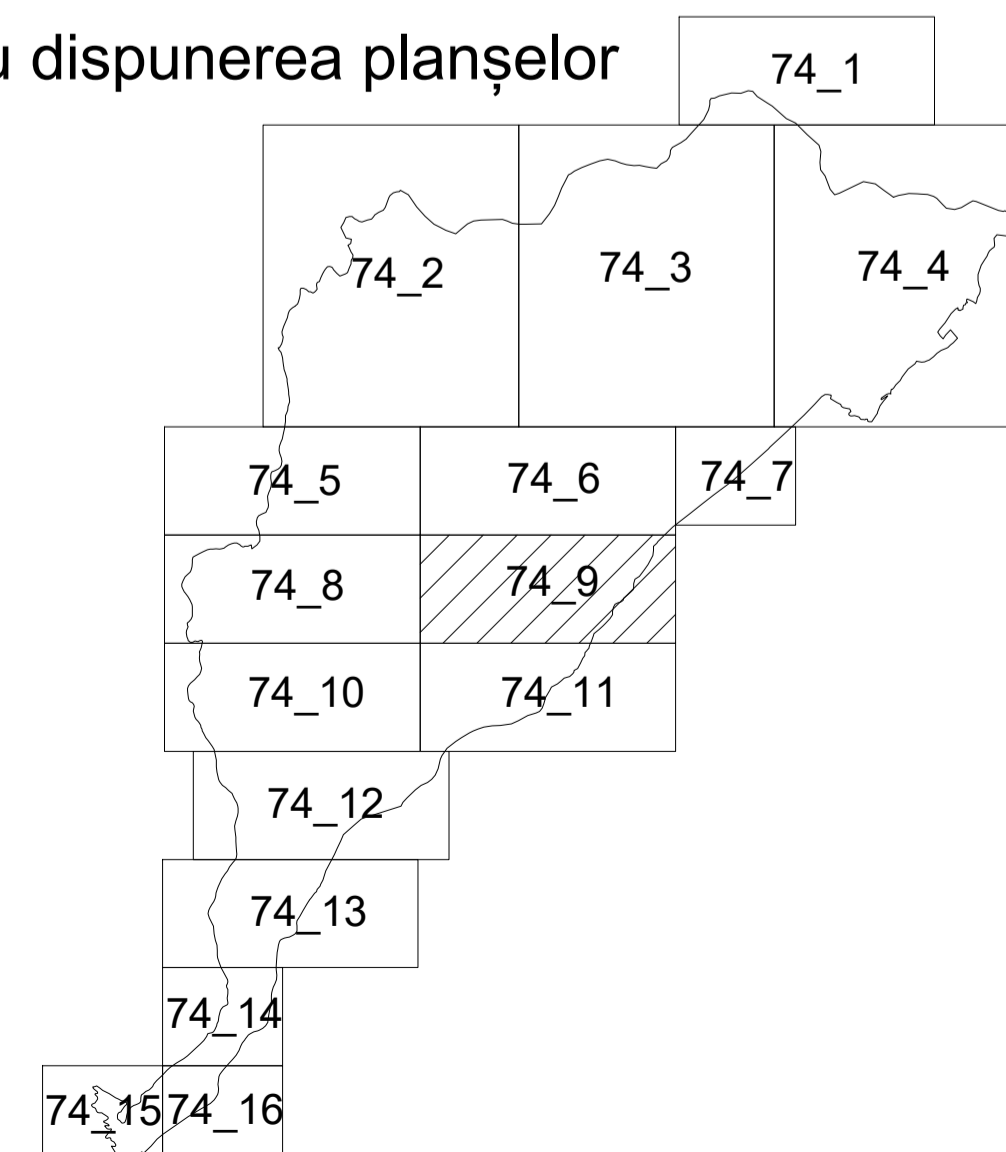

PLAN CADASTRAL

UAT PĂLTINIȘ, jud. Caraș-Severin

Sector cadastral 130

Scara 1:2000

Planșa 74_9
Spre publicare

LEGENDA:

- 1 ID imobil
- 71 Număr sector cadastral
- UP 5 Număr tarla
- Limită UAT
- Limită sector cadastral
- Limită intravilan
- Limită tarla
- Limită imobil

Sistem de proiecție STEREO 70

Schița cu dispunerea sectoarelor cadastrale (Detaliu)

Schița cu dispunerea planșelor

Data: septembrie 2022
Semnat electronic de către Cristian COLF
conform mandatului nr. KMRE 354 din 23.07.2021