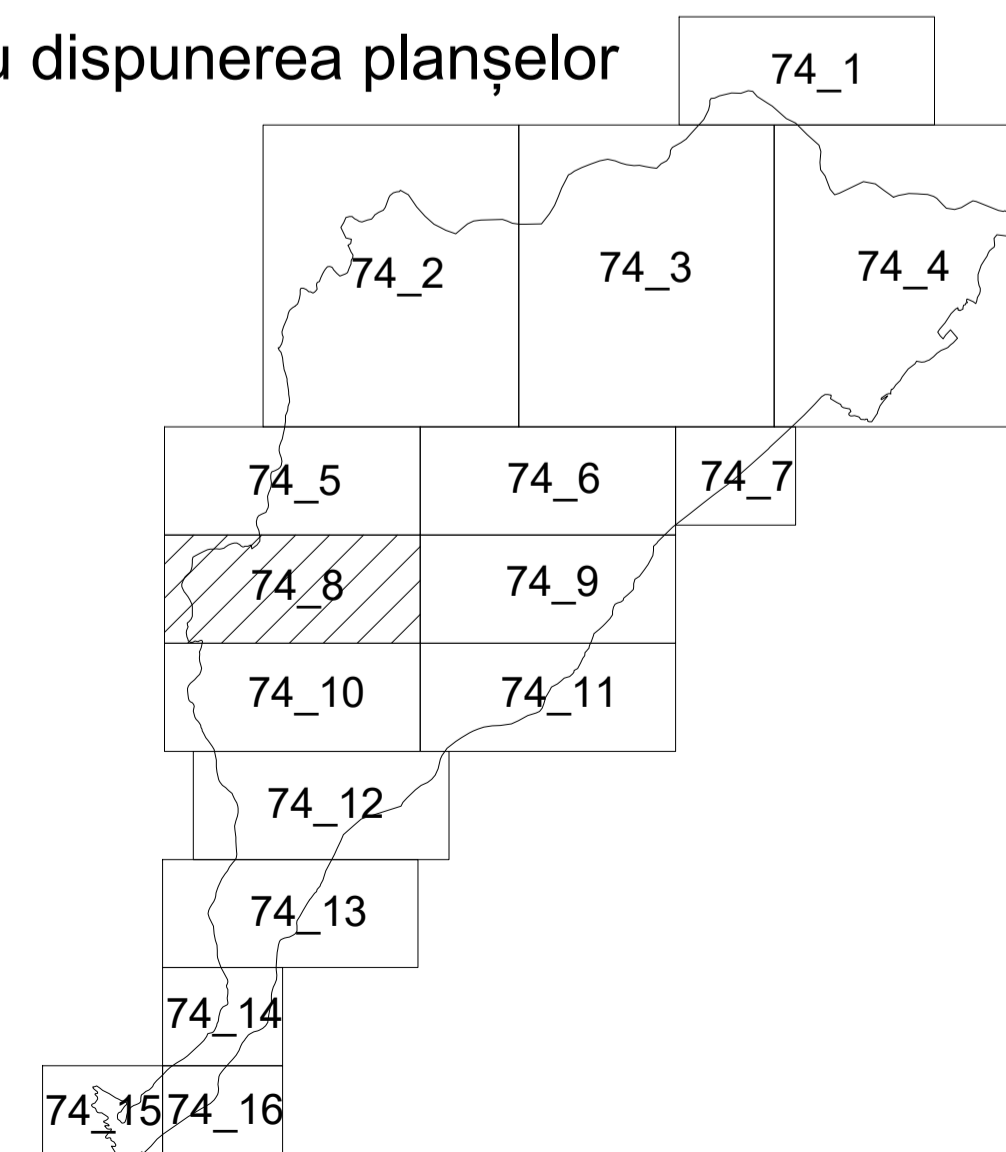

PLAN CADASTRAL

UAT PĂLTINIȘ, jud. Caraș-Severin

Sector cadastral 130

Scara 1:2000

Plansa 74_8
Spre publicare

LEGENDA:

- 1 ID imobil
- 71 Număr sector cadastral
- UP 5 Număr tarla
- Limită UAT
- Limită sector cadastral
- Limită intravilan
- Limită tarla
- Limită imobil

Sistem de proiecție STEREO 70

Schița cu dispunerea sectoarelor cadastrale (Detaliu)

Schița cu dispunerea planșelor

Data: septembrie 2022
Semnat electronic de către Cristian COLF
conform mandatului nr. KMRE 354 din 23.07.2021