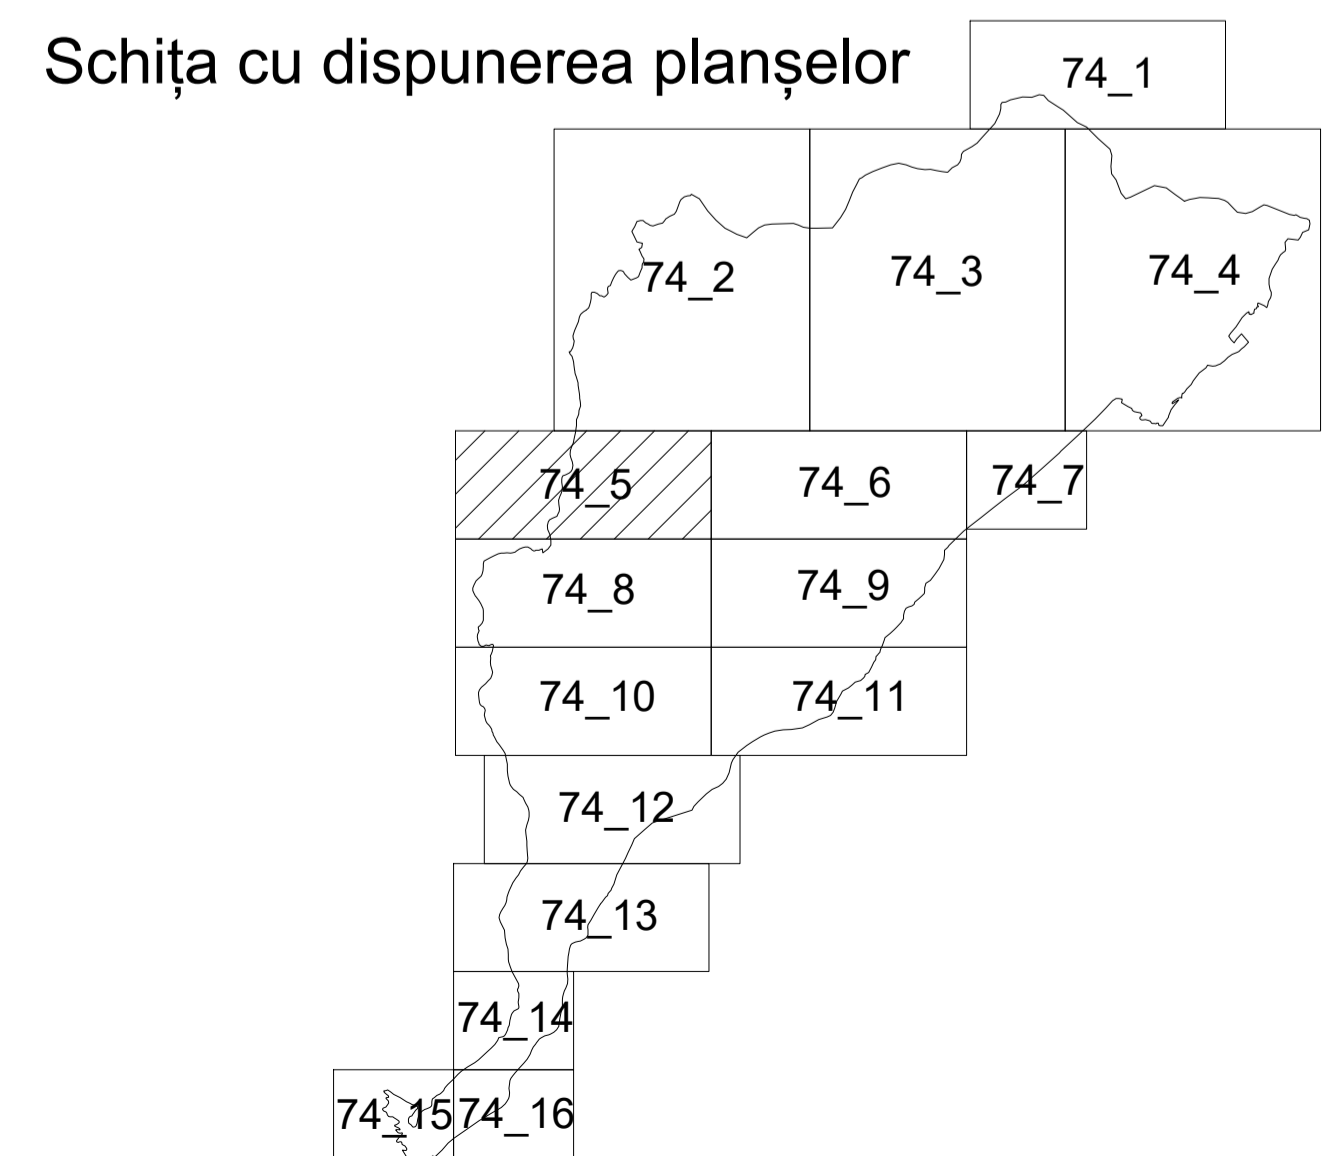

Data: septembrie 2022
Semnat electronic de către Cristian COLF
conform mandatului nr. KMRE 354 din 23.07.2021