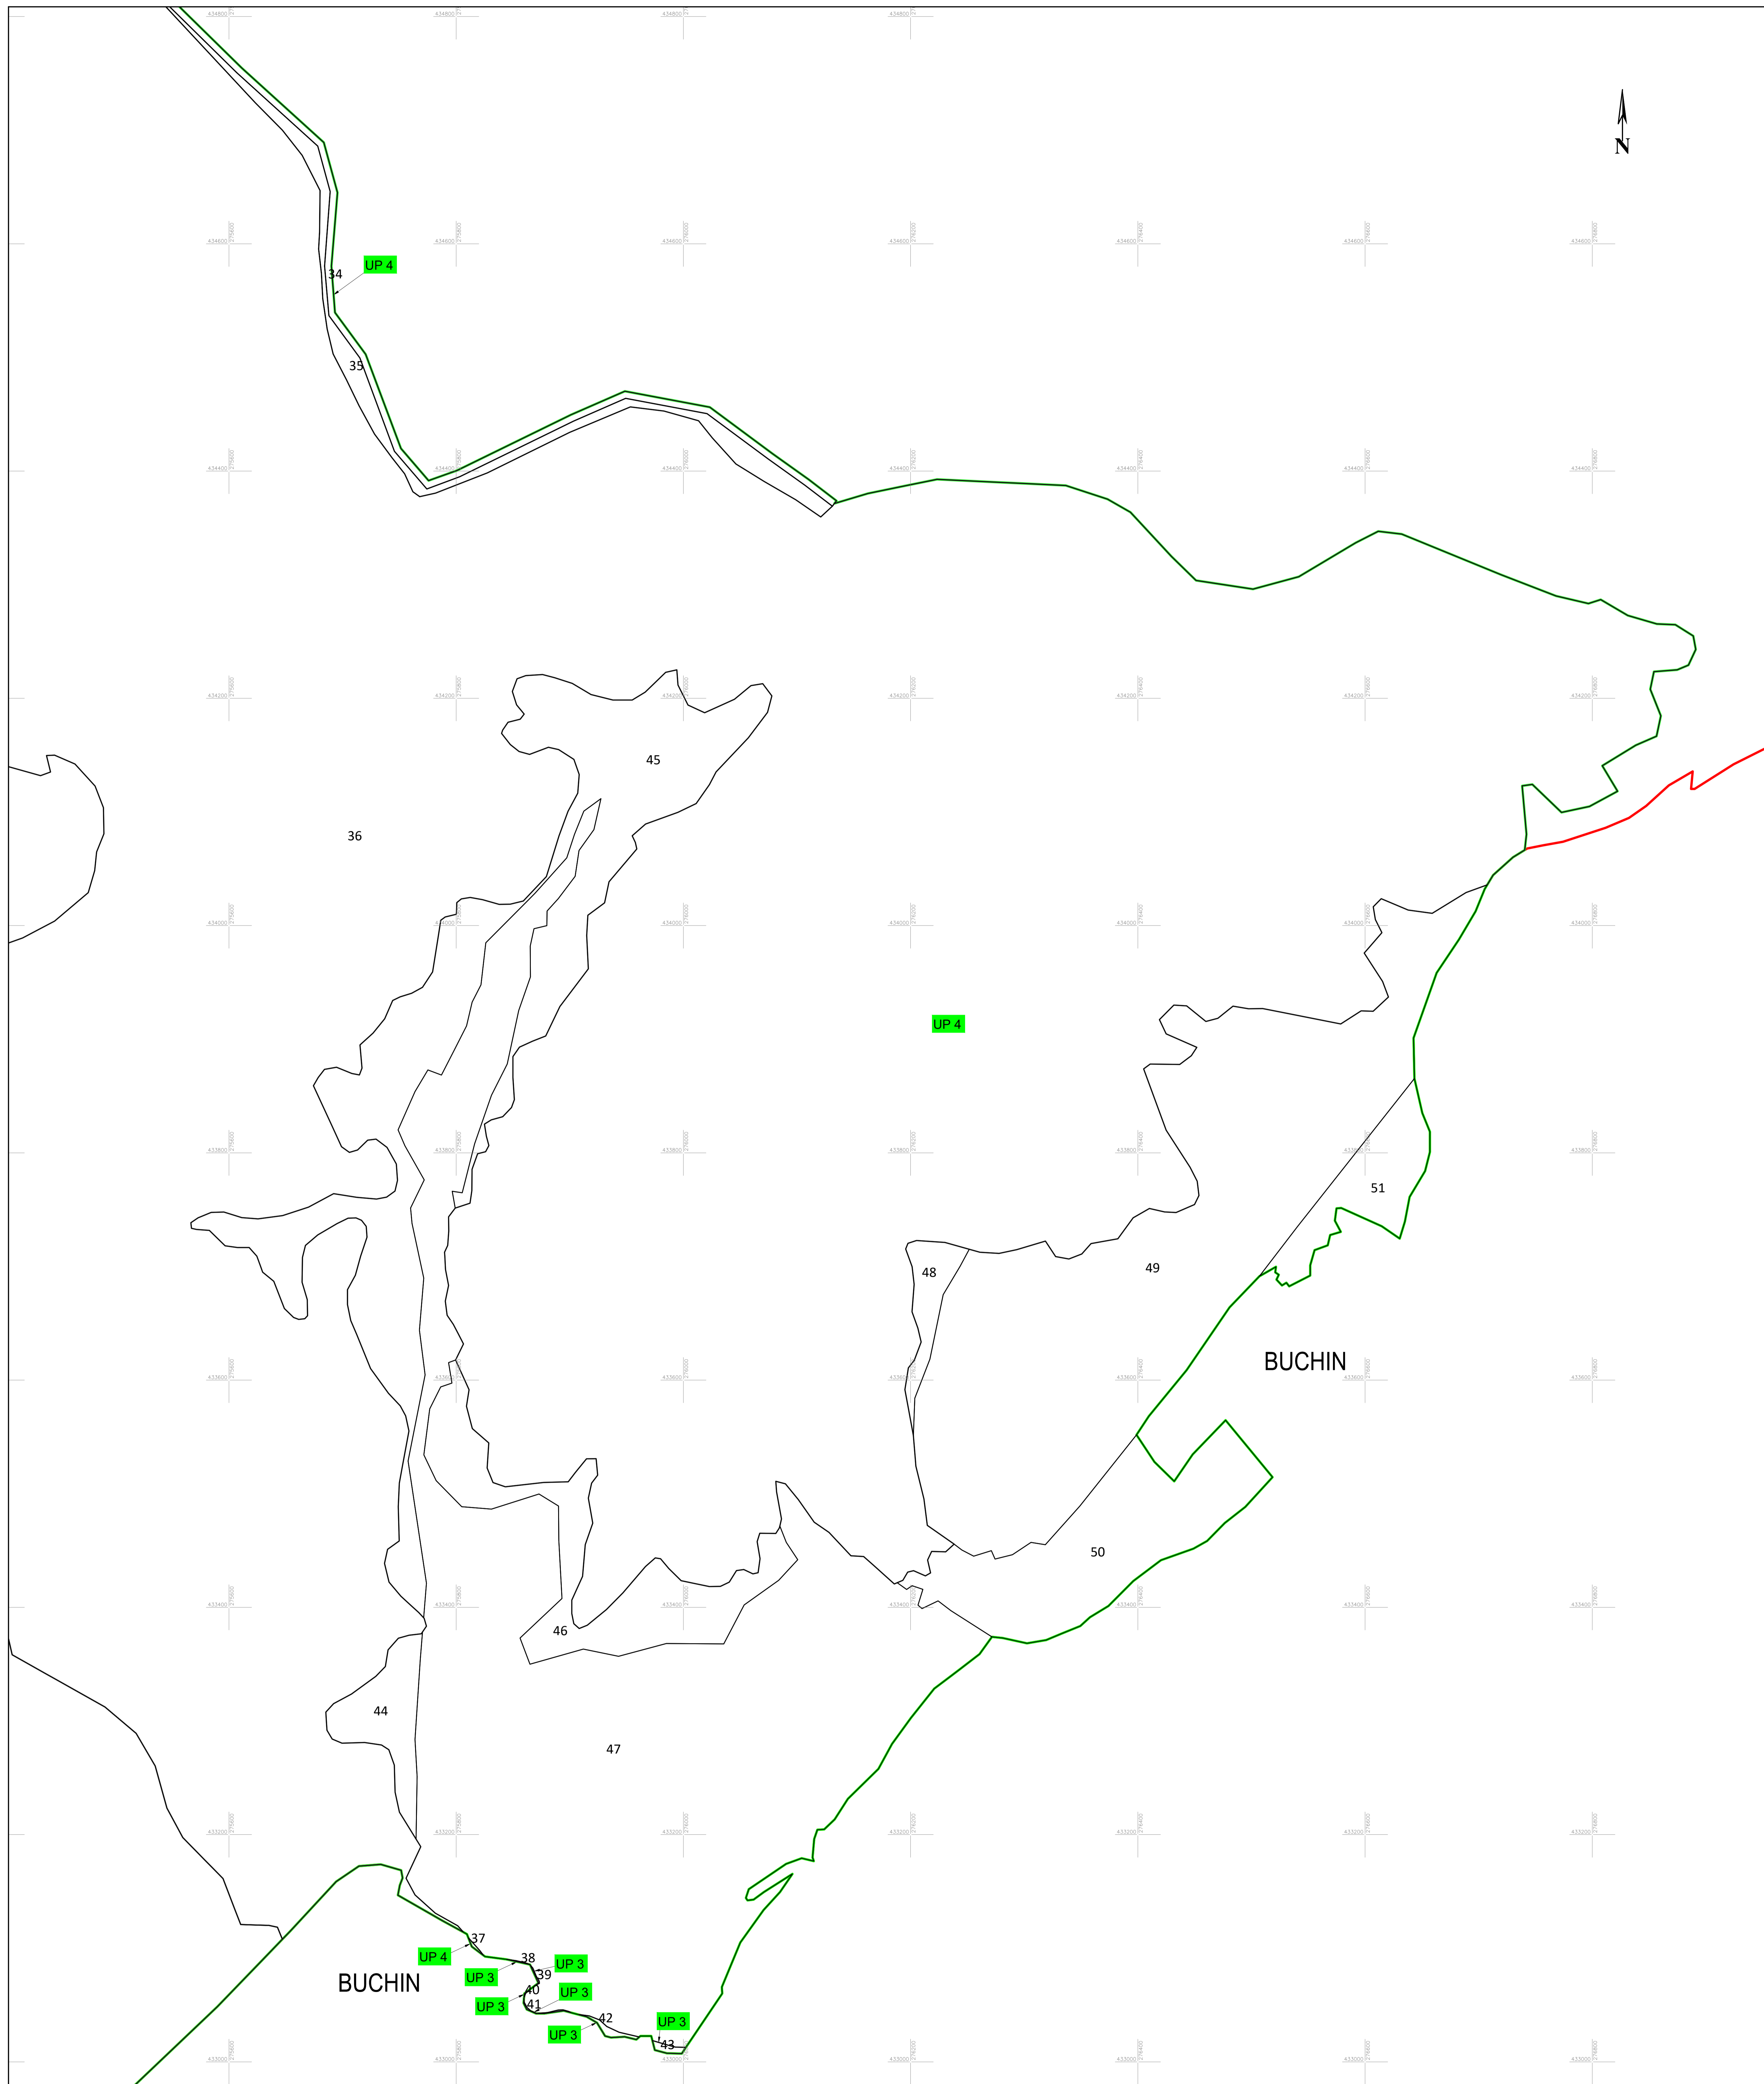

PLAN CADASTRAL
 UAT PĂLTINIȘ, jud. Caraș-Severin
 Sector cadastral 130
 Scara 1:2000

Planșa 74_4
 Spre publicare

LEGENDA:

1	ID imobil
71	Număr sector cadastral
UP 5	Număr tarla
— (red)	Limită UAT
— (green)	Limită sector cadastral
— (blue)	Limită intravilan
— (grey)	Limită tarla
— (black)	Limită imobil

Sistem de proiecție STEREO 70

Data: septembrie 2022
 Semnat electronic de către Cristian COLF
 conform mandatului nr. KMRE 354 din 23.07.2021