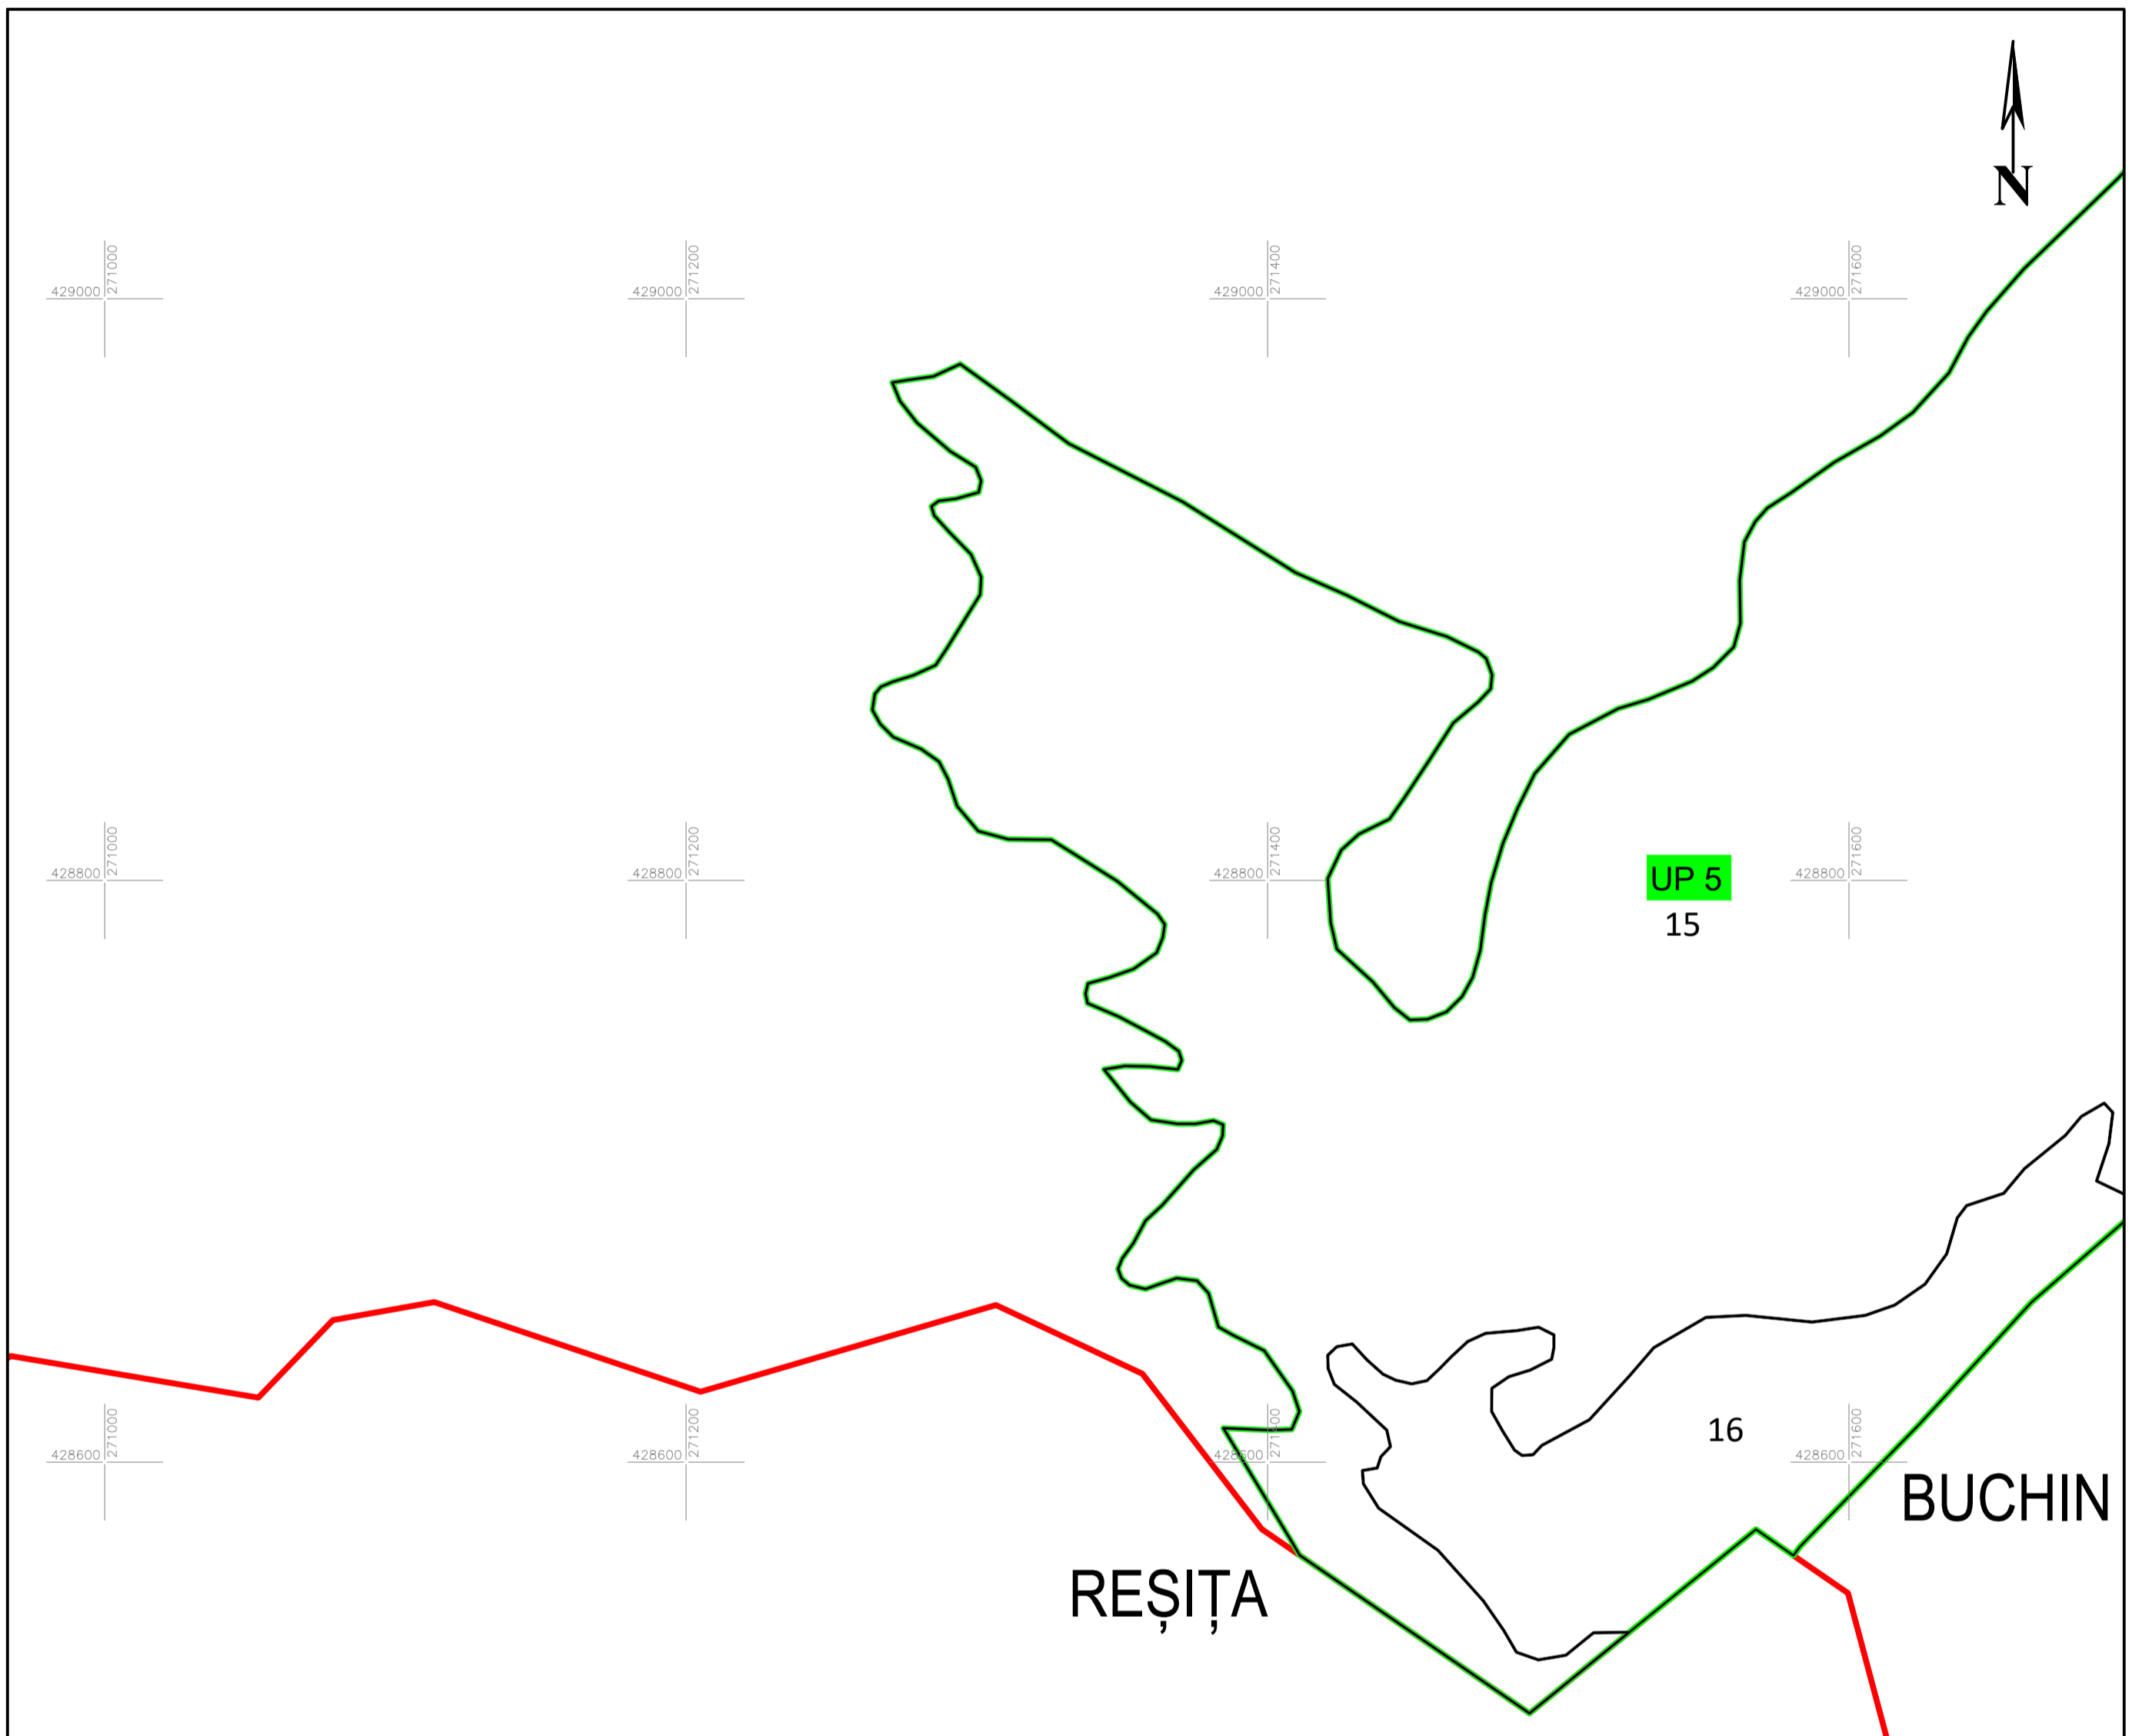

PLAN CADASTRAL

UAT PĂLTINIȘ, jud. Caraș-Severin

Sector cadastral 130

Scara 1:2000

Planșa 74_15
Spre publicare

LEGENDA:

- 1 ID imobil
- 71 Număr sector cadastral
- UP 5 Număr tarla
- Limită UAT
- Limită sector cadastral
- Limită intravilan
- Limită tarla
- Limită imobil

Sistem de proiecție STEREO 70

Schița cu dispunerea sectoarelor cadastrale (Detaliu)

Schița cu dispunerea planșelor

Data: septembrie 2022
Semnat electronic de către Cristian COLF
conform mandatului nr. KMRE 354 din 23.07.2021