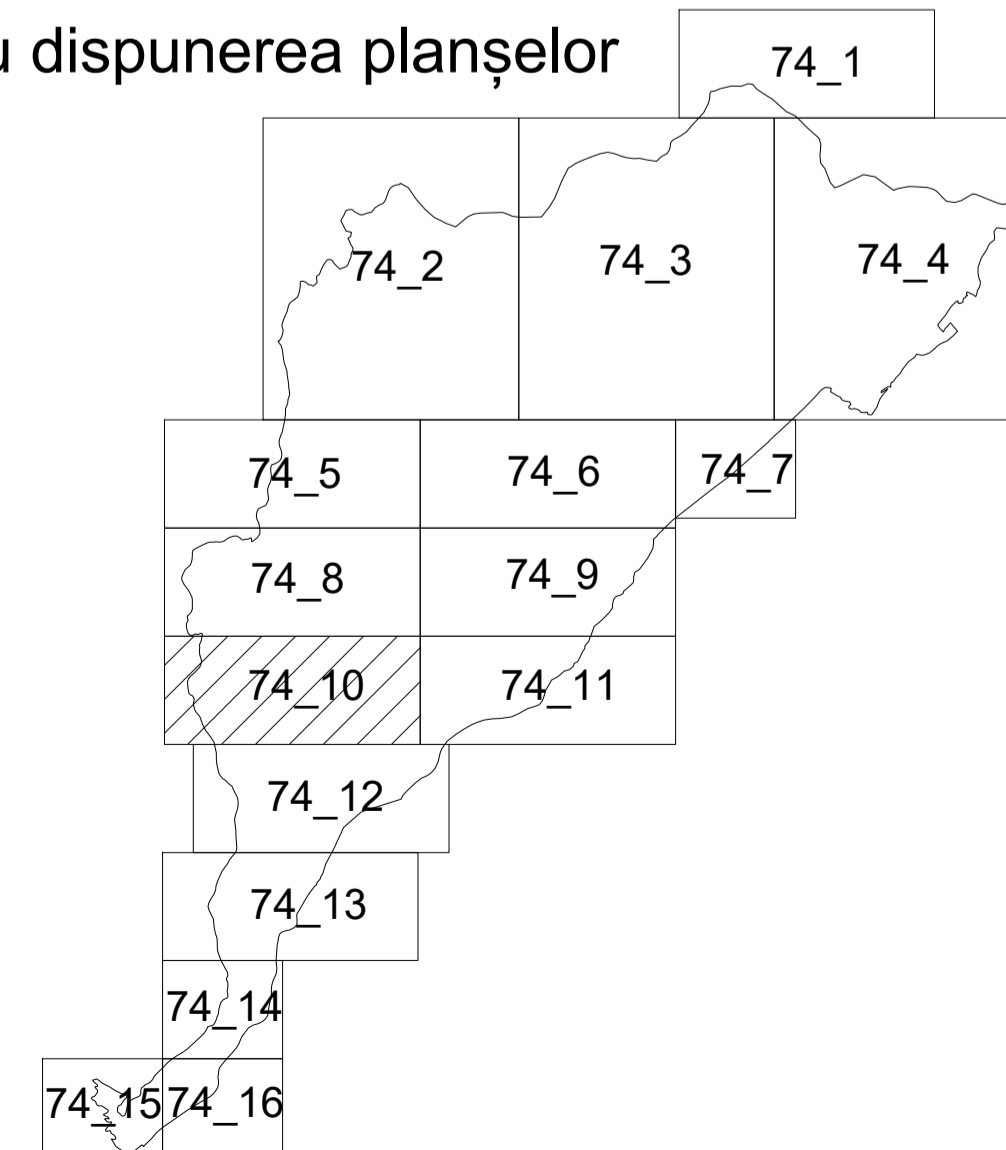

PLAN CADASTRAL

UAT PĂLTINIȘ, jud. Caraș-Severin

Sector cadastral 130

Scara 1:2000

Plasa 74_10
Spre publicare

LEGENDA:

- 1 ID imobil
- 71 Număr sector cadastral
- UP 5 Număr tarla
- Limită UAT
- Limită sector cadastral
- Limită intravilan
- Limită tarla
- Limită imobil

Sistem de proiecție STEREO 70

Schița cu dispunerea sectoarelor cadastrale (Detaliu)

Schița cu dispunerea planșelor

Data: septembrie 2022
Semnat electronic de către Cristian COLF
conform mandatului nr. KMRE 354 din 23.07.2021