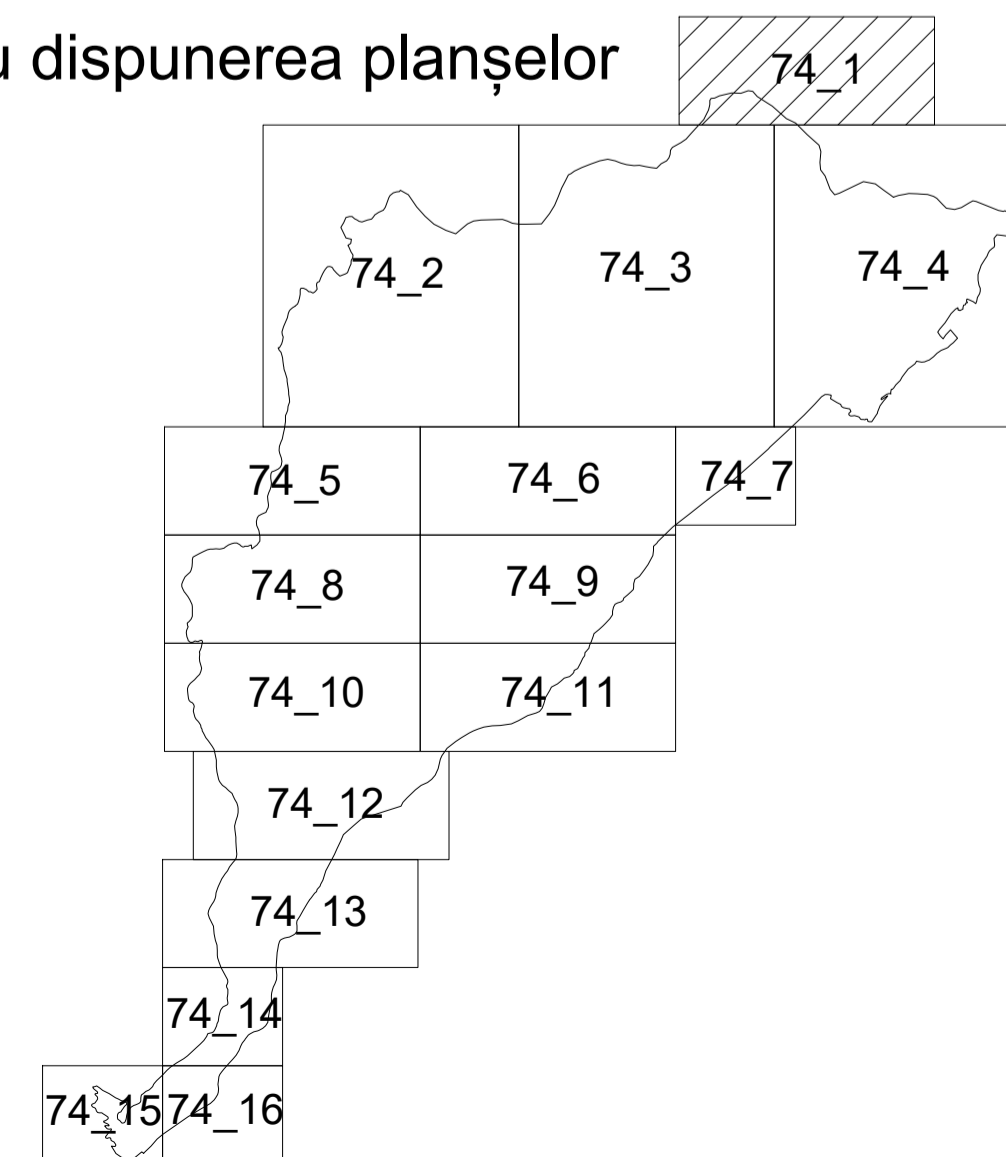

PLAN CADASTRAL

UAT PĂLTINIȘ, jud. Caraș-Severin

Sector cadastral 130

Scara 1:2000

Planșa 74_1
Spre publicare

LEGENDA:

- 1 ID imobil
- 71 Număr sector cadastral
- UP 5 Număr tarla
- Limită UAT
- Limită sector cadastral
- Limită intravilan
- Limită tarla
- Limită imobil

Sistem de proiecție STEREO 70

Schița cu dispunerea sectoarelor cadastrale (Detaliu)

Schița cu dispunerea planșelor

Data: septembrie 2022
Semnat electronic de către Cristian COLF
conform mandatului nr. KMRE 354 din 23.07.2021