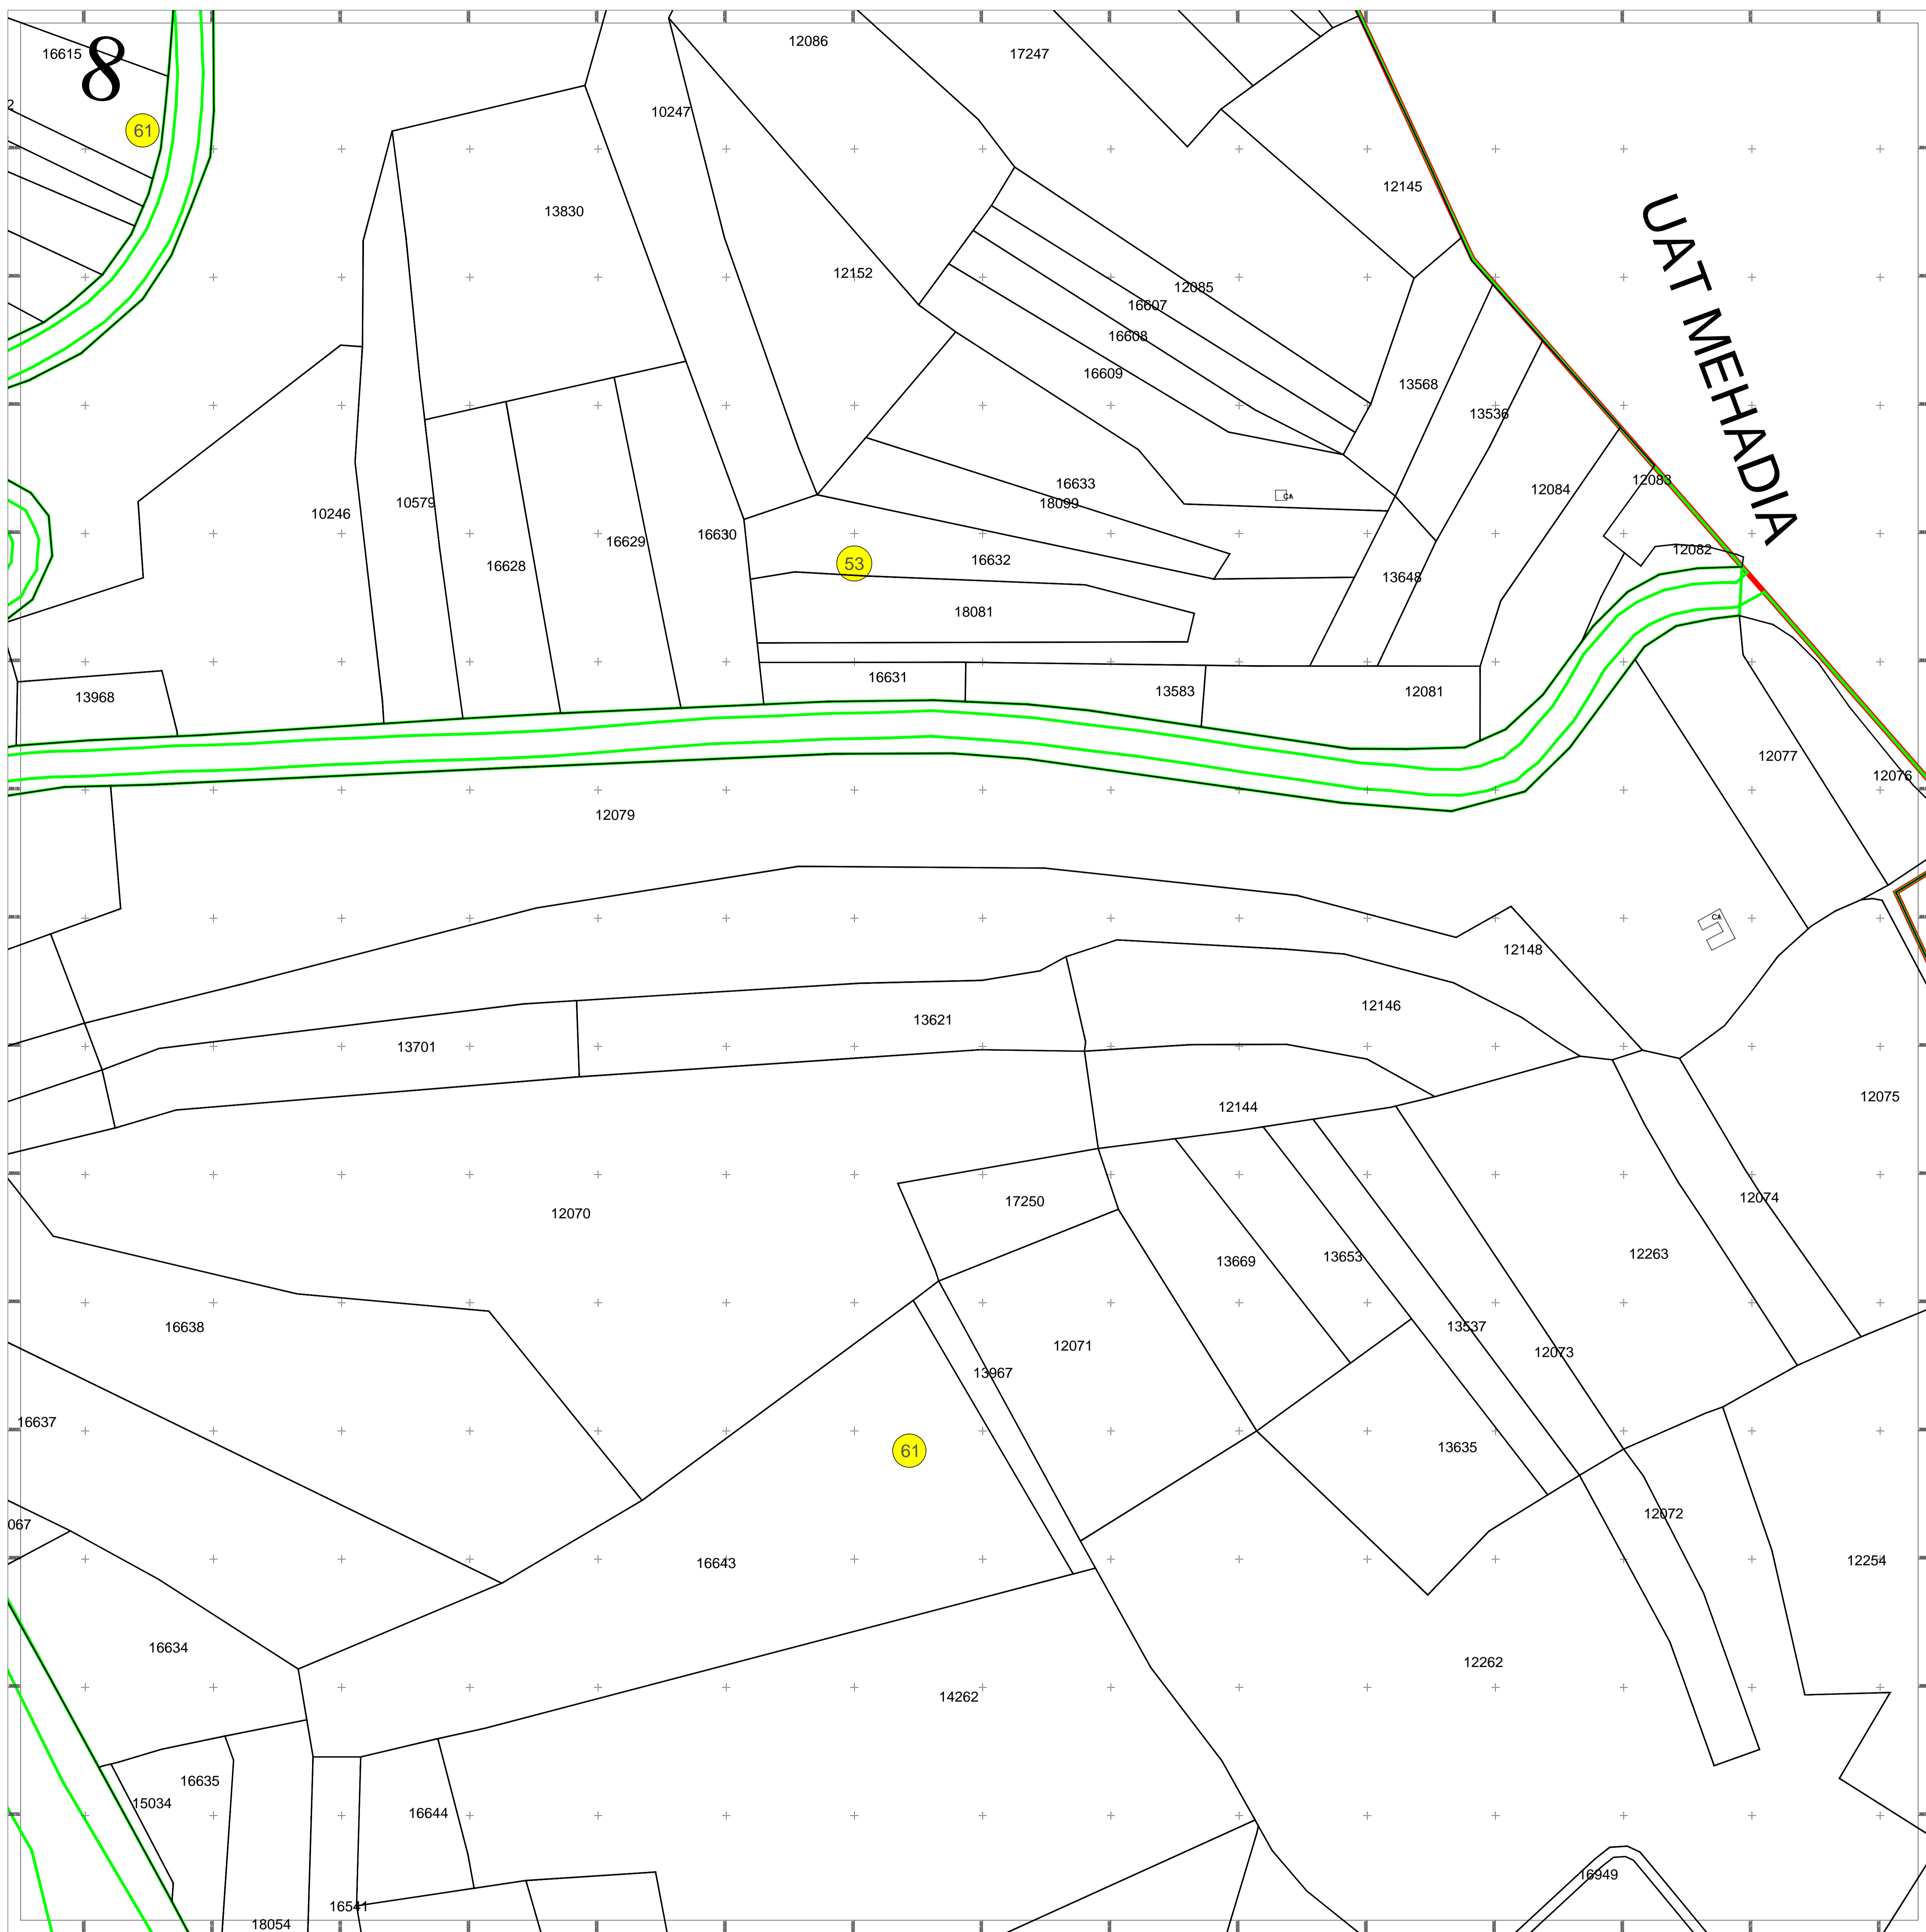

# PLAN CADASTRAL UAT IABLANITA, judetul CARAS-SEVERIN

Sector cadastral nr. :87,95,81,83,85,94,95,90,75,96,76,86,79,100,88,51,126,108,91,84,80,49,93,109,78,53,107,64,106,98,99,61,89,47,74,92,82,63

Scara 1:1000  
Sistem de proiectie STEREO 70  
Plansa 8/63

Schita dispunerii planselor

			1	2	3	4			
			5	6	7	8	9		
		10	11	12	13	14	15	16	17
18	19	20	21	22	23	24	25	26	
27	28	29	30	31	32	33	34	35	36
37	38	39	40	41	42	43	44	45	
46	47	48	49	50	51	52	53	54	
	55	56	57		58	59	60		
	61	62					63		

## LEGENDĂ

<b>1</b>	Numar sector cadastral
<b>CARAS-SEVERIN</b>	Judet
<b>IABLANITA</b>	UAT
<b>Iablanita</b>	Localitati
<b>PLAN CADASTRAL</b>	Titlu
<b>Setor cadastral nr. 2</b>	Subtitluri, Sector cadastral
<b>1:1000</b>	Scara
<b>3547</b>	ID

	Limita de judet
	Limita UAT
	Limita sectoarelor cadastrale
	Limita intravilan
	Limita imobil
	Limita constructiilor cu caracter permanent

ANCPI

Servicii de înregistrare sistematică în  
Sistemul Integrat de Cadastru și Carte  
Funciară a imobilelor situate în UAT  
Iablanita, jud. Caras-Severin